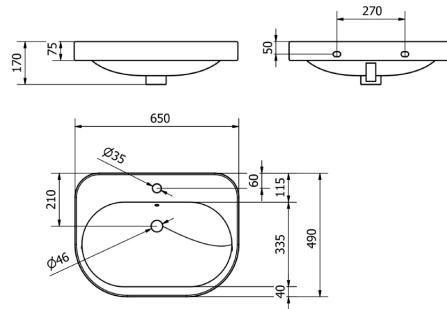

FICHA TÉCNICA

Lavabo Prestodom

Conjunto de lavabo fijo en porcelana

CARACTERÍSTICAS TÉCNICAS

MODELO

Ref: **80606** Blanco

ACCESORIOS

NORMATIVA