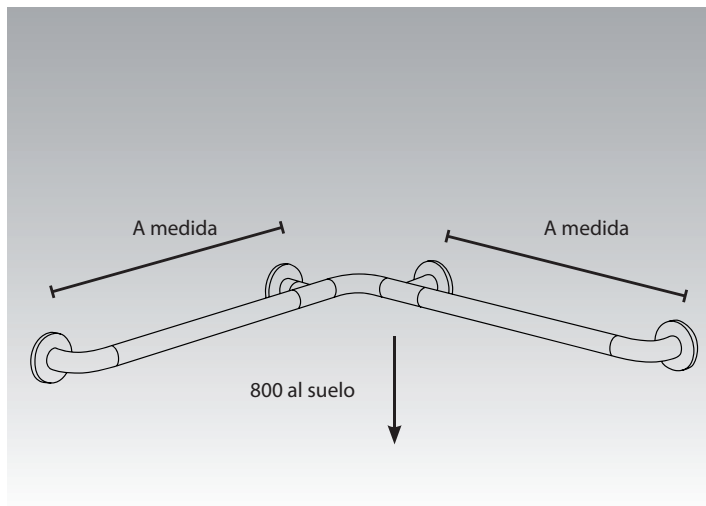

PRESTOBAR 120

• Ref. 89120

Pasamanos en ángulo a medida.

Los pasamanos PRESTOBAR han sido diseñados con la doble funcionalidad de prevenir los posibles accidentes que puedan ocurrir en baños y a su vez proporcionar puntos de apoyo y sujeción que otorguen mayor autonomía y seguridad a las personas con movilidad reducida.

Todos pasamanos están fabricados en aluminio de alta resistencia recubierto de una gruesa capa de nylon.

CARACTERÍSTICAS

- Diseños de alta calidad gracias a la ligereza y robustez del aluminio junto con el calor y el agradable tacto del nylon.
 - Sistema de fijación oculto bajo los embellecedores para evitar el vandalismo y mejorar la estética.
 - Color blanco azul o gris, con posibilidad de hacerse en resto de colores RAL.
 - Ultraligeras, irrompibles e inalterables.
 - Diámetro exterior: 35 mm.
 - Amplia gama de modelos que cubren todas las necesidades del baño, corredores, escaleras, etc.
 - Fabricado bajo norma UNE 41.523.
 - Alta resistencia y seguridad.
 - Fácil limpieza.
-
- **Suministrado con curvas finales.**
 - Dimensiones: Fabricación a medida.