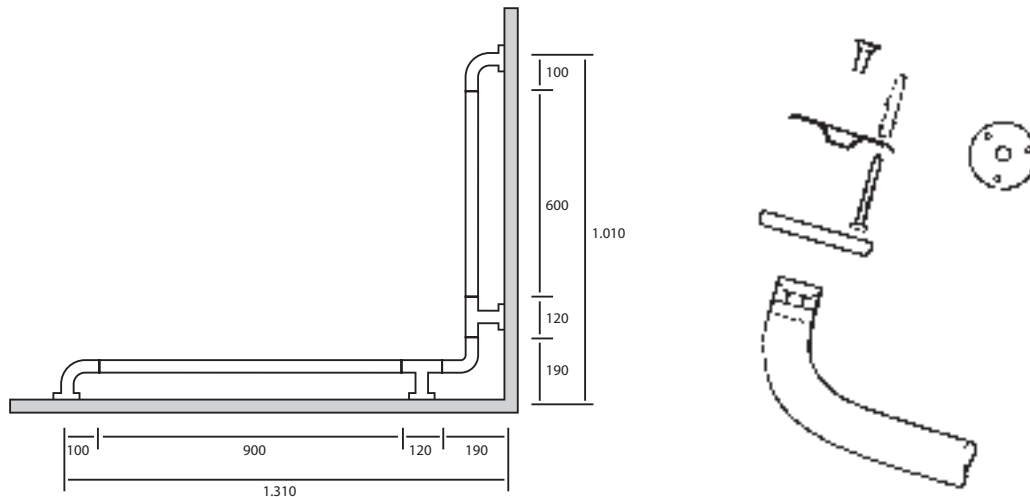

CURVA

• Ref. 94103

Los P ASAMANOS PRESTOBAR BASIC están realizados en acero cincado de diámetro 32 mm, pintado con poliuretano termo-endurecido en polvo para dotarle de gran resistencia y se fijan mediante roseta de nylon.

CARACTERÍSTICAS

Diseños adaptados al nuevo Código Técnico (Real Decreto 173/2010 en materia de accesibilidad y no discriminación de las personas con discapacidad).

Estos productos han sido diseñados para ofrecer una respuesta concreta a las exigencias particulares de los usuarios con movilidad reducida o en silla de ruedas.