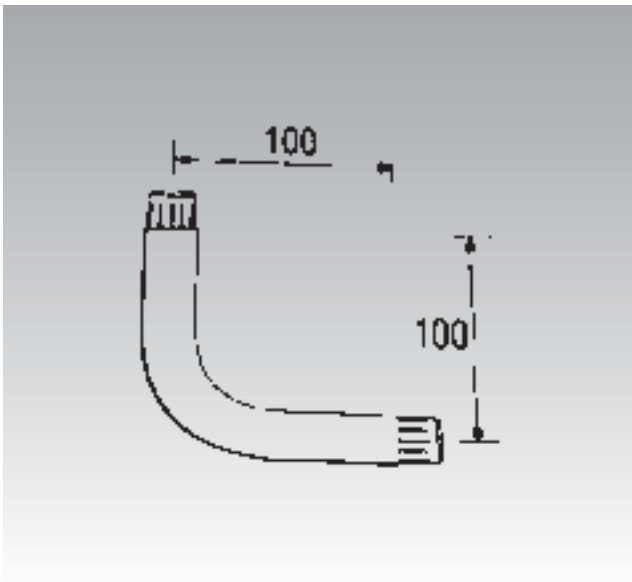

CURVA

• Ref. 94103

Los P ASAMANOS PRESTOBAR BASIC están realizados en acero cincado de diámetro 32 mm, pintado con poliuretano termo-endurecido en polvo para dotarle de gran resistencia y se fijan mediante roseta de nylon.

CARACTERÍSTICAS

Diseños adaptados al nuevo Código Técnico (Real Decreto 173/2010 en materia de accesibilidad y no discriminación de las personas con discapacidad).

Estos productos han sido diseñados para ofrecer una respuesta concreta a las exigencias particulares de los usuarios con movilidad reducida o en silla de ruedas.