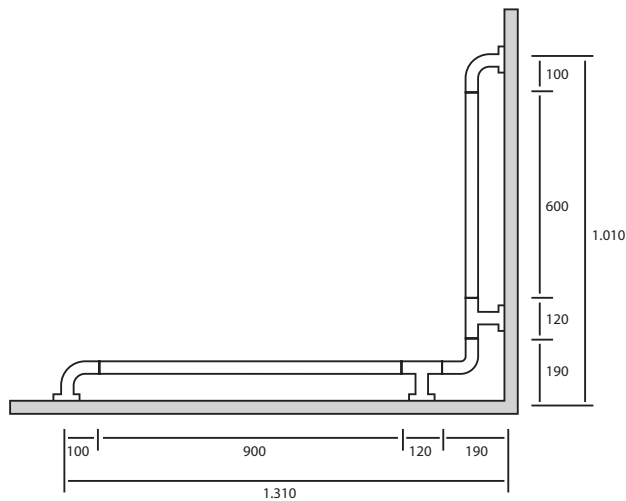

T MURAL CURVA

• Ref. 94102

Los P ASAMANOS PRESTOBAR BASIC están realizados en acero cincado de diámetro 32 mm, pintado con poliuretano termo-endurecido en polvo para dotarle de gran resistencia y se fijan mediante roseta de nylon.

CARACTERÍSTICAS

Diseños adaptados al nuevo Código Técnico (Real Decreto 173/2010 en materia de accesibilidad y no discriminación de las personas con discapacidad).

Estos productos han sido diseñados para ofrecer una respuesta concreta a las exigencias particulares de los usuarios con movilidad reducida o en silla de ruedas.