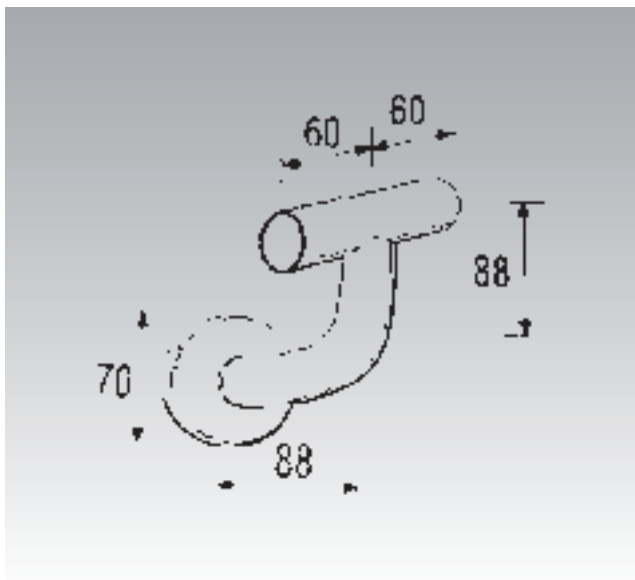

T MURAL CURVA

• Ref. 94102

Los P ASAMANOS PRESTOBAR BASIC están realizados en acero cincado de diámetro 32 mm, pintado con poliuretano termo-endurecido en polvo para dotarle de gran resistencia y se fijan mediante roseta de nylon.

CARACTERÍSTICAS

Diseños adaptados al nuevo Código Técnico (Real Decreto 173/2010 en materia de accesibilidad y no discriminación de las personas con discapacidad).

Estos productos han sido diseñados para ofrecer una respuesta concreta a las exigencias particulares de los usuarios con movilidad reducida o en silla de ruedas.