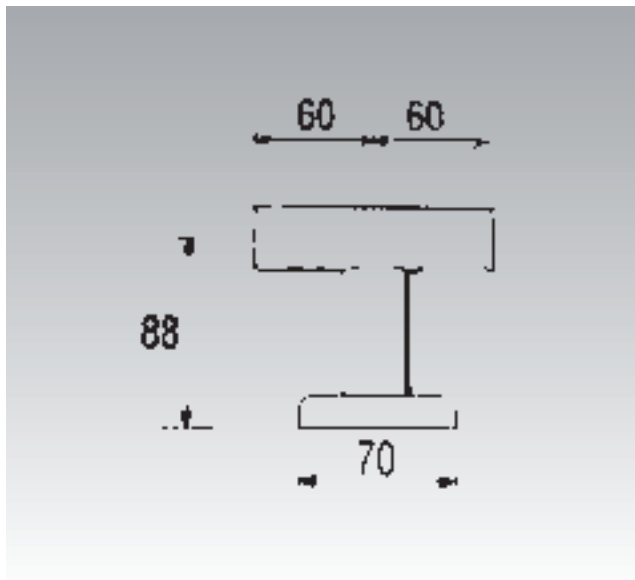

CARACTERÍSTICAS