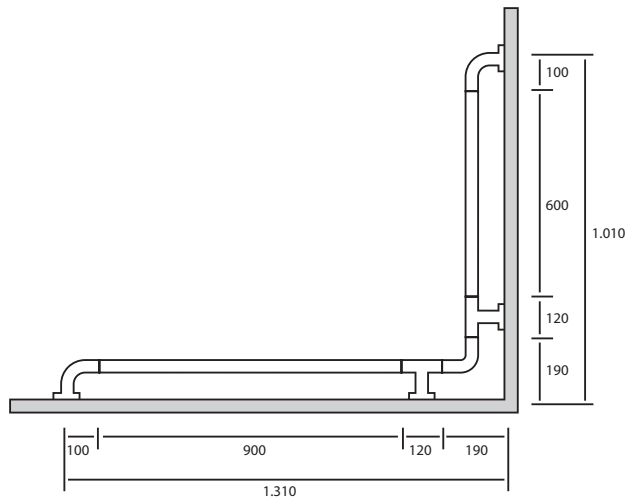

T MURAL RECTA

• Ref. 94101

Los P ASAMANOS PRESTOBAR BASIC están realizados en acero cincado de diámetro 32 mm, pintado con poliuretano termo-endurecido en polvo para dotarle de gran resistencia y se fijan mediante roseta de nylon.

CARACTERÍSTICAS

Diseños adaptados al nuevo Código Técnico (Real Decreto 173/2010 en materia de accesibilidad y no discriminación de las personas con discapacidad).

Estos productos han sido diseñados para ofrecer una respuesta concreta a las exigencias particulares de los usuarios con movilidad reducida o en silla de ruedas.