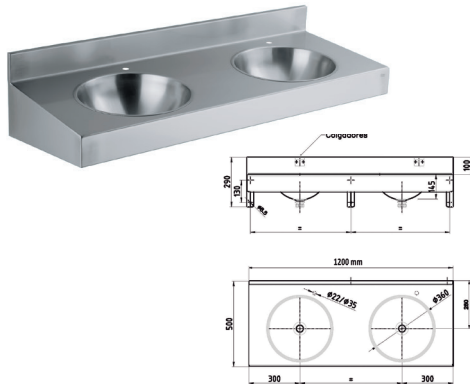

SANITARIOS COLECTIVIDADES INOX LAVABOS MÚLTIPLES

Especialmente recomendado en aseos públicos altamente frecuentados.

PRESTOSAN INOX LAVABO MÚLTIPLE 2 SENOS

Lavabo colectivo con senos completamente soldados a la encimera (evita situaciones antihigiénicas). Especialmente recomendado en aseos públicos altamente frecuentados.

- Lavabo íntegramente realizado en AISI-304.
- Espesor del material: 1/1.5mm.
- Acabado superficie: Satinado.
- Fijación mural mediante tornillería. La altura de montaje recomendada es de 850 mm a 920 mm de altura del suelo. Aparte incluye unas escuadras laterales soldadas al producto que garantizan una fijación rígida.
- Vierteaguas: No
- Incluye válvula de desagüe simple de 1/4" Ø40 mm.
- Dimensiones: 1200x 500 x 290 mm.
- Dimensiones cubeta: Ø360 x 145 mm.