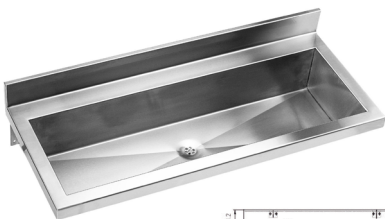

# SANITARIOS COLECTIVIDADES INOX LAVABOS MÚLTIPLES

Especialmente recomendado en aseos públicos altamente frecuentados.

## PRESTOSAN INOX LAVABO INDUSTRIAL COLECTIVO

B. Modelo con repisa

- Lavabo múltiple, para uno, dos o tres usuarios, con cantos superiores redondeados.
- Especialmente recomendado en aseos públicos altamente frecuentados.
- Lavabo íntegramente realizado en AISI-304.
- Espesor del material: 1/1.5mm.
- Acabado satinado.
- Acabado superficie: Satinado
- Rebosadero: No.
- Vierteaguas: Sí.
- Incluye válvula de desagüe simple de 1/4" Ø40 mm.
- Dimensiones: 420 x 410 x 250 mm.
- Dimensiones cubeta: Ø320x145 mm.

### B. Referencias modelos con repisa

600 mm sin taladro	88871
600 mm y taladro Ø22 mm	88872
600 mm y taladro Ø35 mm	88873
1200 mm sin taladro	88874
1200 mm y taladro Ø22 mm	88875
1200 mm y taladro Ø35 mm	88876
1800 mm sin taladro	88877
1800 mm y taladro Ø22 mm	88878
1800 mm y taladro Ø35 mm	88879