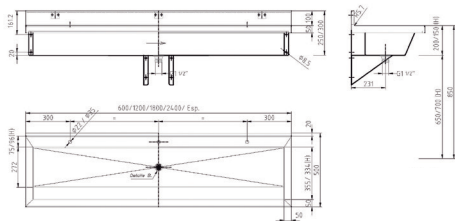

## PRESTOSAN INOX LAVABO INDUSTRIAL COLECTIVO

B. Modelo con repisa

- Lavabo múltiple, para uno, dos o tres usuarios, con cantos superiores redondeados.
- Especialmente recomendado en aseos públicos altamente frecuentados.
- Lavabo íntegramente realizado en AISI-304.
- Espesor del material: 1/1.5mm.
- Acabado satinado.
- Acabado superficie: Satinado
- Rebosadero: No.
- Vierteaguas: Sí.
- Incluye válvula de desagüe simple de 1/4" Ø40 mm.
- Dimensiones: 420 x 410 x 250 mm.
- Dimensiones cubeta: Ø320x145 mm.

### B. Referencias modelos con repisa

600 mm sin taladro	88871
600 mm y taladro Ø22 mm	88872
600 mm y taladro Ø35 mm	88873
1200 mm sin taladro	88874
1200 mm y taladro Ø22 mm	88875
1200 mm y taladro Ø35 mm	88876
1800 mm sin taladro	88877
1800 mm y taladro Ø22 mm	88878
1800 mm y taladro Ø35 mm	88879