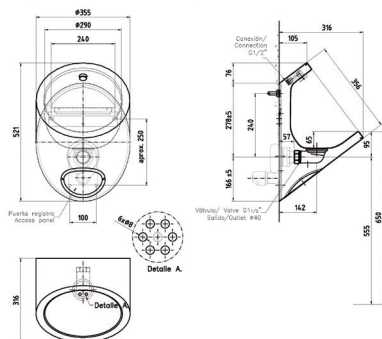

SANITARIOS COLECTIVIDADES INOX URINARIOS

Especialmente recomendado en aseos públicos altamente frecuentados.

PRESTOWASH INOX TUBO

- Urinario individual de pared, su diseño garantiza la limpieza al presentar formas redondeadas.
- Especialmente recomendado en aseos públicos altamente frecuentados.
- Realizado íntegramente en AISI-304.
- Espesor del material: 1/1.5mm.
- Acabado superficie: Satinado
- Incluye boquilla de barrido con rociador de 3/8" rosca gas fijado en la parte inferior superior de la taza del urinario.
- Toma de agua encastrada mediante un laguillo flexible de 3/8".
- Salida a pared mediante válvula sifónica extra plana de 1 1/4" de PVC. La parte inferior del urinario está provista con una puerta de registro que está fijada en la parte inferior del urinario mediante tornillería facilitando el montaje y la conexión de agua.
- Fijación frontal a la pared mediante tornillería.
- Dimensiones: 355 x 316 x 521 mm.
- Dimensiones cubeta: Ø290 x 65 mm.