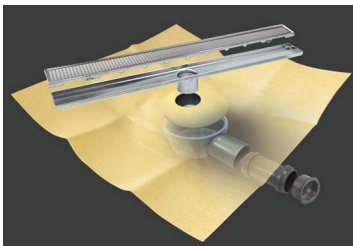

DRY50 LINEAL SLIM REVESTIBLE

Kit de canaleta con rejilla lineal revestible y lámina impermeabilizante **DRY50** termosellada al sumidero de salida horizontal.

referencias		largo rejilla	medida lámina
544012957	DRY50 LINEAL REVESTIBLE SLIM 60°	60 cm	1,5 x 2 m
544012995	DRY50 LINEAL REVESTIBLE SLIM 70°	70 cm	1,5 x 2 m
544013039	DRY50 LINEAL REVESTIBLE SLIM 90°	90 cm	1,5 x 2 m