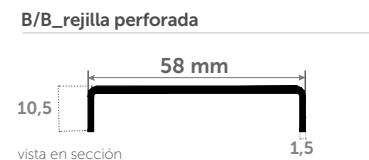

Kit de canaleta con rejilla lineal revestible y lámina impermeabilizante **DRY50** termosellada al sumidero de salida horizontal.

referencias		largo rejilla	medida lámina
544012957	DRY50 LINEAL REVESTIBLE SLIM 60°	60 cm	1,5 x 2 m
544012995	DRY50 LINEAL REVESTIBLE SLIM 70°	70 cm	1,5 x 2 m
544013039	DRY50 LINEAL REVESTIBLE SLIM 90°	90 cm	1,5 x 2 m

altura 60 mm.
salidas horizontal Ø 50 H.

contiene: **geotextil autoadhesivo** para colocar en la parte superior de la rejilla, para el mejor agarre del revestimiento.

DRY50 LINEAL SLIM

referencias		largo rejilla	medida lámina
544012933	DRY50 LINEAL SLIM 60 ACERO°	60 cm	1,5 x 2 m
544012926	DRY50 LINEAL SLIM 60 CUADROS°	60 cm	1,5 x 2 m
544012971	DRY50 LINEAL SLIM 70 ACERO°	70 cm	1,5 x 2 m
544012964	DRY50 LINEAL SLIM 70 CUADROS°	70 cm	1,5 x 2 m
544013015	DRY50 LINEAL SLIM 90 ACERO°	90 cm	1,5 x 2 m
544013008	DRY50 LINEAL SLIM 90 CUADROS°	90 cm	1,5 x 2 m

544016313	DRY50 LINEAL SLIM 60° BLANCO	60 cm	1,5 x 2 m
544016337	DRY50 LINEAL SLIM 70° BLANCO	70 cm	1,5 x 2 m
544016320	DRY50 LINEAL SLIM 90° BLANCO	90 cm	1,5 x 2 m

Kits de canaleta con rejilla lineal y lámina impermeabilizante **DRY50** termosellada al sumidero de salida horizontal.

altura 60 mm.
salidas horizontal Ø 50 H.

C_rejilla		E_canaleta	
longitud rejillas		long. canaletas	
60	595 mm	60	600 mm
70	695 mm	70	700 mm
90	895 mm	90	900 mm

posición del sumidero en la lámina **DRY50**