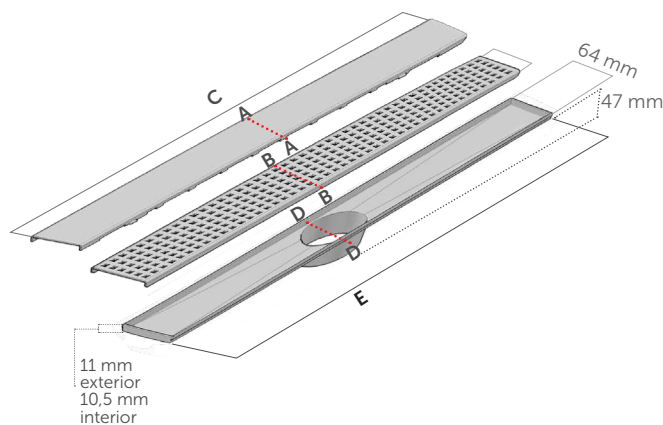

Kit de canaleta con rejilla lineal revestible y lámina impermeabilizante **DRY50** termosellada al sumidero de salida horizontal.

referencias		largo rejilla	medida lámina
544012957	DRY50 LINEAL REVESTIBLE SLIM 60°	60 cm	1,5 x 2 m
544012995	DRY50 LINEAL REVESTIBLE SLIM 70°	70 cm	1,5 x 2 m
544013039	DRY50 LINEAL REVESTIBLE SLIM 90°	90 cm	1,5 x 2 m

altura 60 mm.
salidas horizontal Ø 50 H.

contiene: **geotextil autoadhesivo** para colocar en la parte superior de la rejilla, para el mejor agarre del revestimiento.

referencias		largo rejilla	medida lámina
544012933	DRY50 LINEAL SLIM 60 ACERO°	60 cm	1,5 x 2 m
544012926	DRY50 LINEAL SLIM 60 CUADROS°	60 cm	1,5 x 2 m
544012971	DRY50 LINEAL SLIM 70 ACERO°	70 cm	1,5 x 2 m
544012964	DRY50 LINEAL SLIM 70 CUADROS°	70 cm	1,5 x 2 m
544013015	DRY50 LINEAL SLIM 90 ACERO°	90 cm	1,5 x 2 m
544013008	DRY50 LINEAL SLIM 90 CUADROS°	90 cm	1,5 x 2 m

544016344	DRY50 LINEAL SLIM 60° NEGRO	60 cm	1,5 x 2 m
544016351	DRY50 LINEAL SLIM 70° NEGRO	70 cm	1,5 x 2 m
544016368	DRY50 LINEAL SLIM 90° NEGRO	90 cm	1,5 x 2 m

544016313	DRY50 LINEAL SLIM 60° BLANCO	60 cm	1,5 x 2 m
544016337	DRY50 LINEAL SLIM 70° BLANCO	70 cm	1,5 x 2 m
544016320	DRY50 LINEAL SLIM 90° BLANCO	90 cm	1,5 x 2 m

Kits de canaleta con rejilla lineal y lámina impermeabilizante **DRY50** termosellada al sumidero de salida horizontal.

altura 60 mm.
salidas horizontal Ø 50 H.

C_rejilla		E_canaleta	
longitud rejillas		long. canaletas	
60	595 mm	60	600 mm
70	695 mm	70	700 mm
90	895 mm	90	900 mm

posición del sumidero en la lámina **DRY50**

Versión **descentrada vertical**

El sumidero sifónico está sellado a la lámina impermeable de forma **descentrada** a 40 cm en su parte más larga y centrada en su parte más estrecha.

UBICACIÓN DEL SUMIDERO A MEDIDA: con un pedido mínimo de 50 uds, sellamos el sumidero en el punto exacto de la lámina solicitado por el cliente.