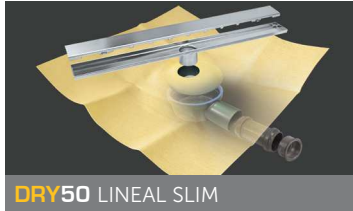

ducha rejilla lineal slim

rejillas más finas

Siguiendo con la estética de una única pendiente, las rejillas lineales slim, son más finas. Su discreta presencia, las convierte en un recurso elegante, que le da un toque especial al diseño global de la ducha.

- _ Altura: 60 mm.
- _ Velocidad de descarga: 0,6 l/s.
- _ Material ABS de color gris.

DRY50 lineal slim revestible

DRY50 lineal slim DRY50 lineal slim negro DRY50 lineal slim blanco

DRY50 LINEAL SLIM REVESTIBLE

Kit de canaleta con rejilla lineal revestible y lámina impermeabilizante **DRY50** termosellada al sumidero de salida horizontal.

referencias		largo rejilla	medida lámina
544012957	DRY50 LINEAL REVESTIBLE SLIM 60°	60 cm	1,5 x 2 m
544012995	DRY50 LINEAL REVESTIBLE SLIM 70°	70 cm	1,5 x 2 m
544013039	DRY50 LINEAL REVESTIBLE SLIM 90°	90 cm	1,5 x 2 m

altura 60 mm.
salidas horizontal Ø 50 H.

contiene: **geotextil autoadhesivo** para colocar en la parte superior de la rejilla, para el mejor agarre del revestimiento.

DRY50 LINEAL SLIM

referencias		largo rejilla	medida lámina
544012933	DRY50 LINEAL SLIM 60 ACERO°	60 cm	1,5 x 2 m
544012926	DRY50 LINEAL SLIM 60 CUADROS°	60 cm	1,5 x 2 m
544012971	DRY50 LINEAL SLIM 70 ACERO°	70 cm	1,5 x 2 m
544012964	DRY50 LINEAL SLIM 70 CUADROS°	70 cm	1,5 x 2 m
544013015	DRY50 LINEAL SLIM 90 ACERO°	90 cm	1,5 x 2 m
544013008	DRY50 LINEAL SLIM 90 CUADROS°	90 cm	1,5 x 2 m