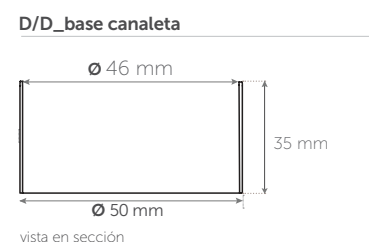

altura 60 mm.
salidas horizontal Ø 50 H.

contiene: **geotextil autoadhesivo** para colocar en la parte superior de la rejilla, para el mejor agarre del revestimiento.

DRY50 LINEAL SLIM

referencias		largo rejilla	medida lámina
544012933	DRY50 LINEAL SLIM 60 ACERO°	60 cm	1,5 x 2 m
544012926	DRY50 LINEAL SLIM 60 CUADROS°	60 cm	1,5 x 2 m
544012971	DRY50 LINEAL SLIM 70 ACERO°	70 cm	1,5 x 2 m
544012964	DRY50 LINEAL SLIM 70 CUADROS°	70 cm	1,5 x 2 m
544013015	DRY50 LINEAL SLIM 90 ACERO°	90 cm	1,5 x 2 m
544013008	DRY50 LINEAL SLIM 90 CUADROS°	90 cm	1,5 x 2 m

DRY50 LINEAL SLIM NEGRO

544016344	DRY50 LINEAL SLIM 60° NEGRO	60 cm	1,5 x 2 m
544016351	DRY50 LINEAL SLIM 70° NEGRO	70 cm	1,5 x 2 m
544016368	DRY50 LINEAL SLIM 90° NEGRO	90 cm	1,5 x 2 m

DRY50 LINEAL SLIM BLANCO

544016313	DRY50 LINEAL SLIM 60° BLANCO	60 cm	1,5 x 2 m
544016337	DRY50 LINEAL SLIM 70° BLANCO	70 cm	1,5 x 2 m
544016320	DRY50 LINEAL SLIM 90° BLANCO	90 cm	1,5 x 2 m

Kits de canaleta con rejilla lineal y lámina impermeabilizante **DRY50** termosellada al sumidero de salida horizontal.

altura 60 mm.
salidas horizontal Ø 50 H.

C_rejilla		E_canaleta	
longitud rejillas		long. canaletas	
60	595 mm	60	600 mm
70	695 mm	70	700 mm
90	895 mm	90	900 mm

posición del sumidero en la lámina **DRY50**