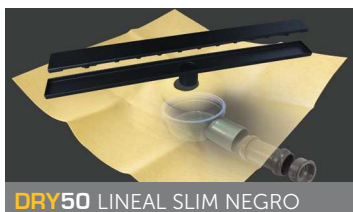

ducha rejilla lineal slim

rejillas más finas

Siguiendo con la estética de una única pendiente, las rejillas lineales slim, son más finas. Su discreta presencia, las convierte en un recurso elegante, que le da un toque especial al diseño global de la ducha.

- _ Altura: 60 mm.
- _ Velocidad de descarga: 0,6 l/s.
- _ Material ABS de color gris.

DRY50 lineal slim revestible

DRY50 lineal slim DRY50 lineal slim negro DRY50 lineal slim blanco

DRY50 LINEAL SLIM REVESTIBLE

Kit de canaleta con rejilla lineal revestible y lámina impermeabilizante **DRY50** termosellada al sumidero de salida horizontal.

referencias		largo rejilla	medida lámina
544012957	DRY50 LINEAL REVESTIBLE SLIM 60°	60 cm	1,5 x 2 m
544012995	DRY50 LINEAL REVESTIBLE SLIM 70°	70 cm	1,5 x 2 m
544013039	DRY50 LINEAL REVESTIBLE SLIM 90°	90 cm	1,5 x 2 m

altura 60 mm.
salidas horizontal Ø 50 H.

contiene: **geotextil autoadhesivo** para colocar en la parte superior de la rejilla, para el mejor agarre del revestimiento.

DRY50 LINEAL SLIM

referencias		largo rejilla	medida lámina
544012933	DRY50 LINEAL SLIM 60 ACERO°	60 cm	1,5 x 2 m
544012926	DRY50 LINEAL SLIM 60 CUADROS°	60 cm	1,5 x 2 m
544012971	DRY50 LINEAL SLIM 70 ACERO°	70 cm	1,5 x 2 m
544012964	DRY50 LINEAL SLIM 70 CUADROS°	70 cm	1,5 x 2 m
544013015	DRY50 LINEAL SLIM 90 ACERO°	90 cm	1,5 x 2 m
544013008	DRY50 LINEAL SLIM 90 CUADROS°	90 cm	1,5 x 2 m