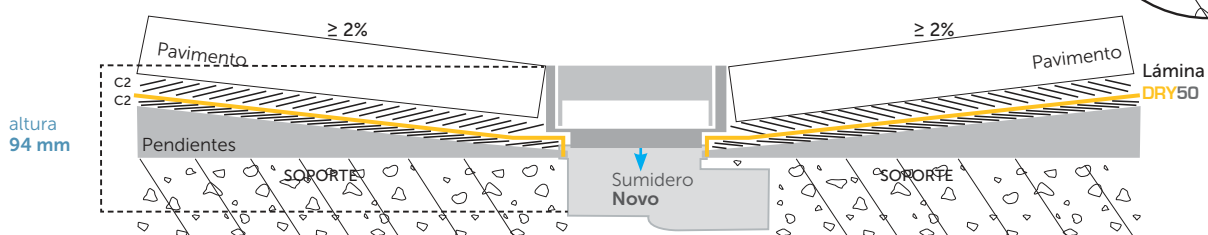

DRY50 lineal slim DRY50 lineal slim negro DRY50 lineal slim blanco