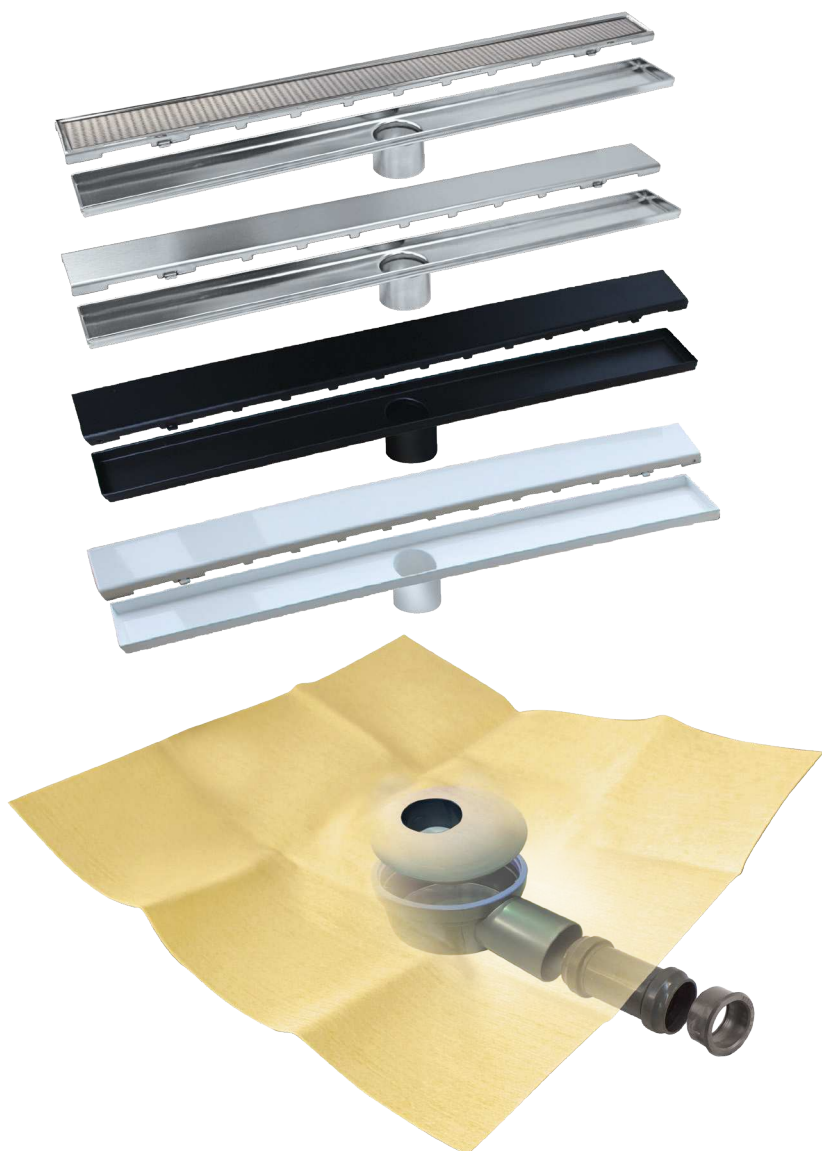

ducha rejilla lineal slim

rejillas más finas

Siguiendo con la estética de una única pendiente, las rejillas lineales slim, son más finas. Su discreta presencia, las convierte en un recurso elegante, que le da un toque especial al diseño global de la ducha.

ACCESO FÁCIL PARA
PERSONAS CON
MOVILIDAD REDUCIDA

DRY50 lineal slim

EAD 030436-00-0503

piezas sumidero novo

Kit de sumidero sifónico (convertible en no sifónico) para ducha de obra que incorpora salida HORIZONTAL de 50 mm y reducción a 40 mm, con lámina impermeable DRY50 tipo EVAC de 1,5 x 2 m termosellada a la tapa.

- _ Altura: 60 mm.
- _ Velocidad de descarga: 0,6 l/s.
- _ Material ABS de color gris.

DRY50 lineal slim revestible

DRY50 lineal slim DRY50 lineal slim negro DRY50 lineal slim blanco

DRY50 LINEAL SLIM REVESTIBLE

Kit de canaleta con rejilla lineal revestible y lámina impermeabilizante **DRY50** termosellada al sumidero de salida horizontal.

referencias		largo rejilla	medida lámina
544012957	DRY50 LINEAL REVESTIBLE SLIM 60°	60 cm	1,5 x 2 m
544012995	DRY50 LINEAL REVESTIBLE SLIM 70°	70 cm	1,5 x 2 m
544013039	DRY50 LINEAL REVESTIBLE SLIM 90°	90 cm	1,5 x 2 m