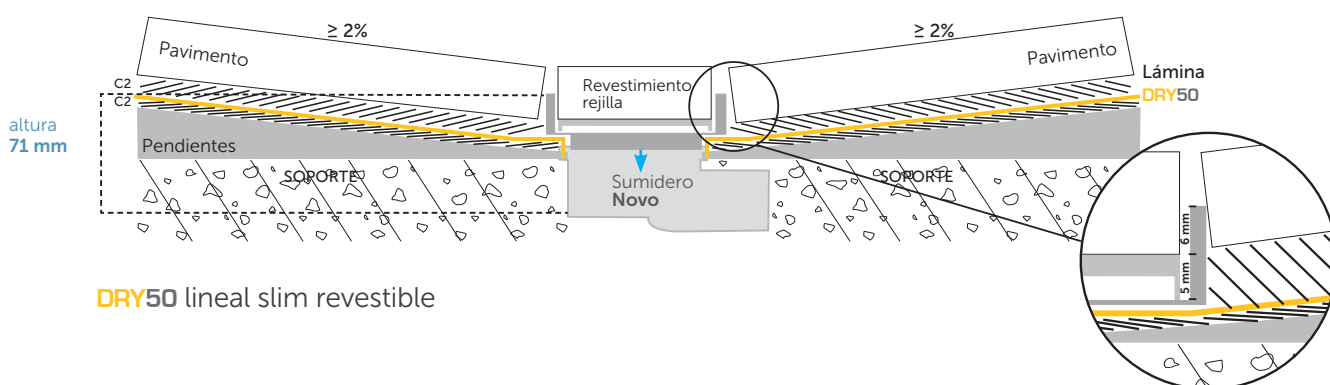

DRY50 lineal slim

EAD 030436-00-0503

piezas sumidero novo

Kit de sumidero sifónico (convertible en no sifónico) para ducha de obra que incorpora salida HORIZONTAL de 50 mm y reducción a 40 mm, con lámina impermeable DRY50 tipo EVAC de 1,5 x 2 m termosellada a la tapa.

- _ Altura: 60 mm.
- _ Velocidad de descarga: 0,6 l/s.
- _ Material ABS de color gris.

DRY50 lineal slim revestible