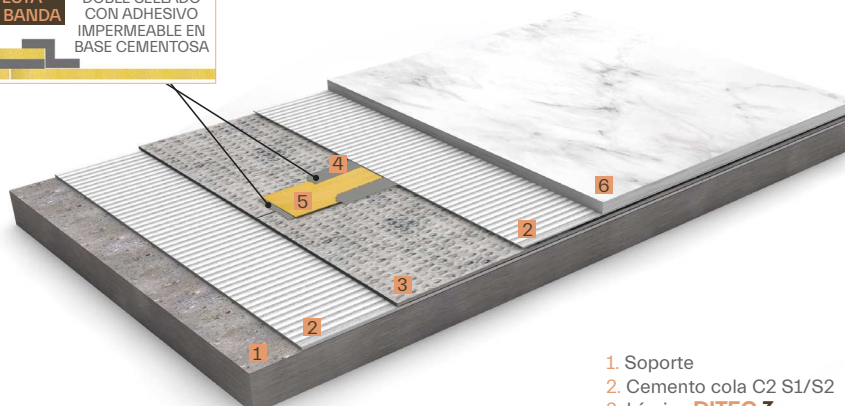

DITEC 3 sistema de desolidarización exteriores e interiores

DITEC 3: lámina nodular de polietileno que incorpora geotextiles de polipropileno por ambas caras, unidos sin cola. Ideal para el desacoplamiento de una amplia variedad de materiales de suelo. Su estructura nodular confiere un laminado resistente al agrietamiento del sustrato evitando la propagación de grietas al pavimento instalado encima.

lámina **DITEC 3**

3 mm

550 g/m²

antifisuras

1. Soporte
2. Cemento cola C2 S1/S2
3. Lámina **DITEC 3**
4. Adhesivo impermeable y elástico en base cementosa
5. Banda de unión **DRY50 BANDA 13**
6. Pavimento

DITEC 3

Lámina nodular de polietileno que incorpora geotextiles de polipropileno por ambas caras

referencia	descripción	presentación
544015118	DITEC 3	Rollo de 1 x 30 m (30m ²)

referencia	descripción	presentación
544011493	Salida vertical Ø 32-40 rejilla 10x10 cm	Caja 1 ud. Lámina 75 cm x 75 cm
544015392	Salida horizontal Ø 32-40 rejilla 10x10 cm	Caja 1 ud. Lámina 75 cm x 75 cm
544010687	Salida vertical Ø 40-50 rejilla 15x15 cm	Caja 1 ud. Lámina 75 cm x 75 cm
544010694	Salida vertical Ø 90-110 rejilla 20x20 cm	Caja 1 ud. Lámina 75 cm x 75 cm
544015385	Salida horizontal Ø 90-110 rejilla 20x20 cm	Caja 1 ud. Lámina 75 cm x 75 cm
544010700	Salida vertical Ø 90-110 rejilla 25x25 cm	Caja 1 ud. Lámina 75 cm x 75 cm
544010717	Salida vertical Ø 90-110 rejilla 30x30 cm	Caja 1 ud. Lámina 75 cm x 75 cm

referencia	descripción	presentación
544010113	DRY50 BANDA 13X30	Rollo de 30 m x 12,7 cm (1ud.)
544010120	DRY50 BANDA 13X5	Rollo de 5 m x 12,7 cm (1ud.)

referencia	descripción	presentación
544010168	DRY80 BANDA 50	Rollo de 0,48 x 30 m
544010182	DRY80 BANDA 40	Rollo de 0,38 x 30 m
544010175	DRY80 BANDA 30	Rollo de 0,29 x 30 m
544010151	DRY80 BANDA 20	Rollo de 0,18 x 30 m