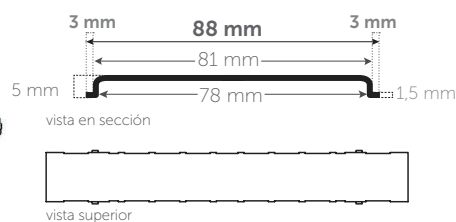

**altura**  
82 mm.

**salidas**  
horizontal y vertical (Ø 40/50H 54 litros/minuto)

**contiene:**  
**geotextil autoadhesivo** para colocar en la parte superior de la rejilla, para el mejor agarre del revestimiento.

referencia	descripción	largo rejilla	medida lámina
544012124	DRY50 LINEAL FLAT 60 REVESTIBLE	60 cm	1,2 x 2 m
544011967	DRY50 LINEAL FLAT 70 REVESTIBLE	70 cm	1,5 x 2 m
544012193	DRY50 LINEAL FLAT 80 REVESTIBLE	80 cm	1,5 x 2 m
544012216	DRY50 LINEAL FLAT 90 REVESTIBLE	90 cm	1,5 x 2 m
544012544	DRY50 LINEAL FLAT 100 REVESTIBLE*	100 cm	1,5 x 2 m
544012551	DRY50 LINEAL FLAT 120 REVESTIBLE*	120 cm	1,5 x 2 m

**altura**  
65 mm.

**salidas**  
horizontal (Ø 40/50 H 30 litros/minuto)

**contiene:**  
**geotextil autoadhesivo** para colocar en la parte superior de la rejilla, para el mejor agarre del revestimiento.

R_rejilla		C_canaleta	
longitud rejillas R	long. canaletas C		
60	591 mm	60	596 mm
70	695 mm	70	700 mm
80	795 mm	80	800 mm
90	895 mm	90	900 mm
100	995 mm	100	1000 mm
120	1195 mm	120	1200 mm

**A/A rejilla revestible**