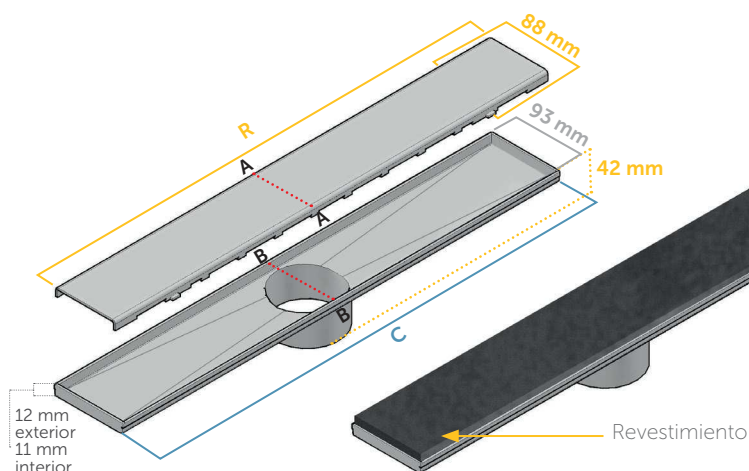

**DRY50 LINEAL FLAT REVESTIBLE**

Kit de canaleta lineal preparada para revestir, con lámina **DRY50** termosellada al sumidero **FLAT** de perfil bajo.

referencia	descripción	largo rejilla	medida lámina
544012209	DRY50 LINEAL PREMIER 60 REVESTIBLE	60 cm	1,2 x 2 m
544012100	DRY50 LINEAL PREMIER 70 REVESTIBLE	70 cm	1,5 x 2 m
544012186	DRY50 LINEAL PREMIER 80 REVESTIBLE	80 cm	1,5 x 2 m
544012254	DRY50 LINEAL PREMIER 90 REVESTIBLE	90 cm	1,5 x 2 m
544011950	DRY50 LINEAL PREMIER 100 REVESTIBLE*	100 cm	1,5 x 2 m
544012612	DRY50 LINEAL PREMIER 120 REVESTIBLE*	120 cm	1,5 x 2 m

**altura**  
82 mm.

**salidas**  
horizontal y vertical (Ø 40/50H 54 litros/minuto)

**contiene:**  
**geotextil autoadhesivo** para colocar en la parte superior de la rejilla, para el mejor agarre del revestimiento.

referencia	descripción	largo rejilla	medida lámina
544012124	DRY50 LINEAL FLAT 60 REVESTIBLE	60 cm	1,2 x 2 m
544011967	DRY50 LINEAL FLAT 70 REVESTIBLE	70 cm	1,5 x 2 m
544012193	DRY50 LINEAL FLAT 80 REVESTIBLE	80 cm	1,5 x 2 m
544012216	DRY50 LINEAL FLAT 90 REVESTIBLE	90 cm	1,5 x 2 m
544012544	DRY50 LINEAL FLAT 100 REVESTIBLE*	100 cm	1,5 x 2 m
544012551	DRY50 LINEAL FLAT 120 REVESTIBLE*	120 cm	1,5 x 2 m

**altura**  
65 mm.

**salidas**  
horizontal (Ø 40/50 H 30 litros/minuto)

**contiene:**  
**geotextil autoadhesivo** para colocar en la parte superior de la rejilla, para el mejor agarre del revestimiento.