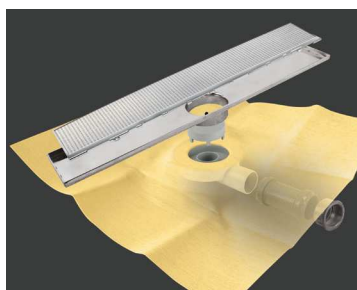

## rejilla "oculta"

La rejilla cubierta con el mismo revestimiento cerámico que el resto del baño, drena el agua por las discretas ranuras laterales que quedan a la vista. Un espacio de diseño, sin saltos. Que integra todos los elementos, siempre buscando superficies minimalistas, líneas vanguardistas y sobre todo del placer personal de tener una ducha que te encanta.

# DRY50 lineal revestible

Dos tipos de sumidero a elegir: **premier** o **flat**.  
Consulta en las páginas 112-113 el más adecuado a tus necesidades  
en función de sus características técnicas y del tipo de instalación.

DRY50 lineal premier revestible

DRY50 lineal flat revestible

**DRY50 LINEAL PREMIER REVESTIBLE**

Kit de canaleta lineal preparada para revestir, con lámina **DRY50** termosellada al sumidero **PREMIER**.

**DRY50 LINEAL FLAT REVESTIBLE**

Kit de canaleta lineal preparada para revestir, con lámina **DRY50** termosellada al sumidero **FLAT** de perfil bajo.

referencia	descripción	largo rejilla	medida lámina
544012209	DRY50 LINEAL PREMIER 60 REVESTIBLE	60 cm	1,2 x 2 m
544012100	DRY50 LINEAL PREMIER 70 REVESTIBLE	70 cm	1,5 x 2 m
544012186	DRY50 LINEAL PREMIER 80 REVESTIBLE	80 cm	1,5 x 2 m
544012254	DRY50 LINEAL PREMIER 90 REVESTIBLE	90 cm	1,5 x 2 m
544011950	DRY50 LINEAL PREMIER 100 REVESTIBLE*	100 cm	1,5 x 2 m
544012612	DRY50 LINEAL PREMIER 120 REVESTIBLE*	120 cm	1,5 x 2 m