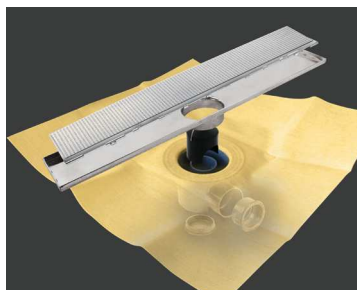

## rejilla "oculta"

La rejilla cubierta con el mismo revestimiento cerámico que el resto del baño, drena el agua por las discretas ranuras laterales que quedan a la vista. Un espacio de diseño, sin saltos. Que integra todos los elementos, siempre buscando superficies minimalistas, líneas vanguardistas y sobre todo del placer personal de tener una ducha que te encanta.

# DRY50 lineal revestible

Dos tipos de sumidero a elegir: **premier** o **flat**.  
Consulta en las páginas 112-113 el más adecuado a tus necesidades  
en función de sus características técnicas y del tipo de instalación.

DRY50 lineal premier revestible

DRY50 lineal flat revestible

**DRY50 LINEAL PREMIER REVESTIBLE**

Kit de canaleta lineal preparada para revestir, con lámina **DRY50** termosellada al sumidero **PREMIER**.

**DRY50 LINEAL FLAT REVESTIBLE**

Kit de canaleta lineal preparada para revestir, con lámina **DRY50** termosellada al sumidero **FLAT** de perfil bajo.

referencia	descripción	largo rejilla	medida lámina
544012209	DRY50 LINEAL PREMIER 60 REVESTIBLE	60 cm	1,2 x 2 m
544012100	DRY50 LINEAL PREMIER 70 REVESTIBLE	70 cm	1,5 x 2 m
544012186	DRY50 LINEAL PREMIER 80 REVESTIBLE	80 cm	1,5 x 2 m
544012254	DRY50 LINEAL PREMIER 90 REVESTIBLE	90 cm	1,5 x 2 m
544011950	DRY50 LINEAL PREMIER 100 REVESTIBLE*	100 cm	1,5 x 2 m
544012612	DRY50 LINEAL PREMIER 120 REVESTIBLE*	120 cm	1,5 x 2 m