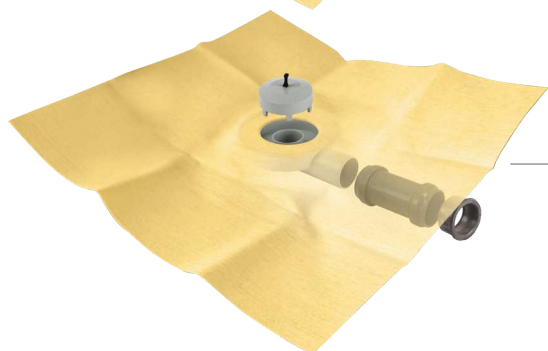

# ducha rejilla lineal revestible

## rejilla "oculta"

La rejilla cubierta con el mismo revestimiento cerámico que el resto del baño, drena el agua por las discretas ranuras laterales que quedan a la vista. Un espacio de diseño, sin saltos. Que integra todos los elementos, siempre buscando superficies minimalistas, líneas vanguardistas y sobre todo del placer personal de tener una ducha que te encanta.

DRY50 lineal premier revestible

DRY50 lineal flat revestible

**DRY50 LINEAL PREMIER REVESTIBLE**

Kit de canaleta lineal preparada para revestir, con lámina **DRY50** termosellada al sumidero **PREMIER**.

**DRY50 LINEAL FLAT REVESTIBLE**

Kit de canaleta lineal preparada para revestir, con lámina **DRY50** termosellada al sumidero **FLAT** de perfil bajo.

referencia	descripción	largo rejilla	medida lámina
544012209	DRY50 LINEAL PREMIER 60 REVESTIBLE	60 cm	1,2 x 2 m
544012100	DRY50 LINEAL PREMIER 70 REVESTIBLE	70 cm	1,5 x 2 m
544012186	DRY50 LINEAL PREMIER 80 REVESTIBLE	80 cm	1,5 x 2 m
544012254	DRY50 LINEAL PREMIER 90 REVESTIBLE	90 cm	1,5 x 2 m
544011950	DRY50 LINEAL PREMIER 100 REVESTIBLE*	100 cm	1,5 x 2 m
544012612	DRY50 LINEAL PREMIER 120 REVESTIBLE*	120 cm	1,5 x 2 m