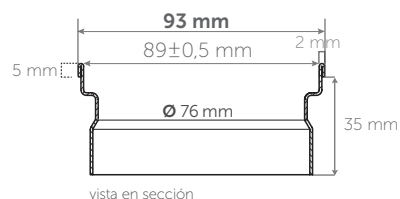

B/B_base canaleta