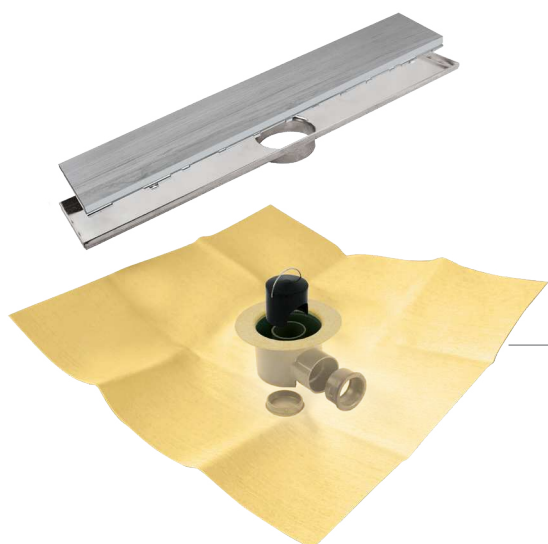

# ducha rejilla lineal revestible

## rejilla "oculta"

La rejilla cubierta con el mismo revestimiento cerámico que el resto del baño, drena el agua por las discretas ranuras laterales que quedan a la vista. Un espacio de diseño, sin saltos. Que integra todos los elementos, siempre buscando superficies minimalistas, líneas vanguardistas y sobre todo del placer personal de tener una ducha que te encanta.

DRY50 lineal premier revestible

DRY50 lineal flat revestible

**DRY50 LINEAL PREMIER REVESTIBLE**

Kit de canaleta lineal preparada para revestir, con lámina **DRY50** termosellada al sumidero **PREMIER**.

**DRY50 LINEAL FLAT REVESTIBLE**

Kit de canaleta lineal preparada para revestir, con lámina **DRY50** termosellada al sumidero **FLAT** de perfil bajo.

referencia	descripción	largo rejilla	medida lámina
544012209	DRY50 LINEAL PREMIER 60 REVESTIBLE	60 cm	1,2 x 2 m
544012100	DRY50 LINEAL PREMIER 70 REVESTIBLE	70 cm	1,5 x 2 m
544012186	DRY50 LINEAL PREMIER 80 REVESTIBLE	80 cm	1,5 x 2 m
544012254	DRY50 LINEAL PREMIER 90 REVESTIBLE	90 cm	1,5 x 2 m
544011950	DRY50 LINEAL PREMIER 100 REVESTIBLE*	100 cm	1,5 x 2 m
544012612	DRY50 LINEAL PREMIER 120 REVESTIBLE*	120 cm	1,5 x 2 m