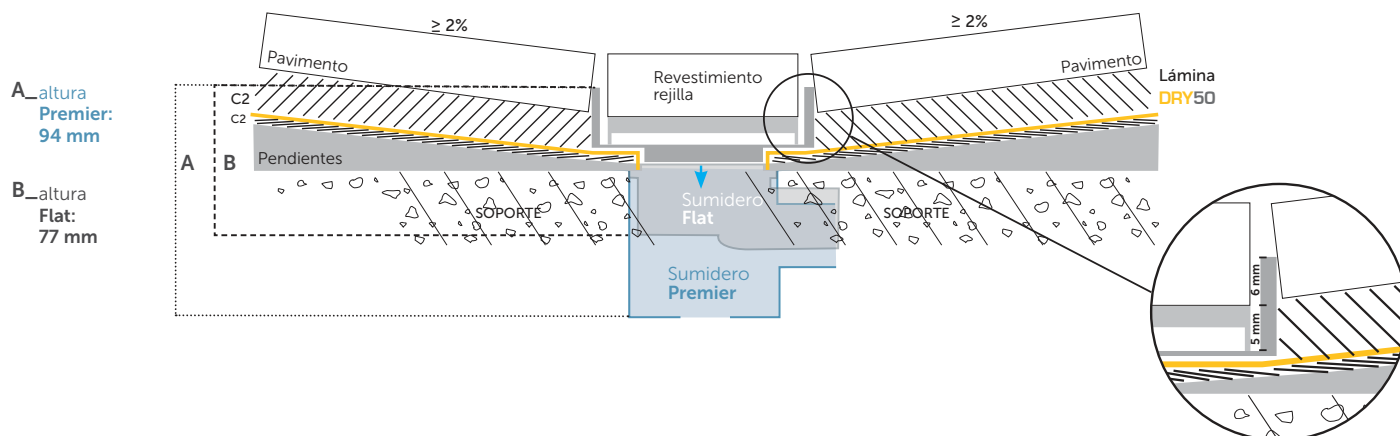

DRY50 lineal revestible

Dos tipos de sumidero a elegir: **premier** o **flat**.
Consulta en las páginas 112-113 el más adecuado a tus necesidades
en función de sus características técnicas y del tipo de instalación.

DRY50 lineal premier revestible

DRY50 lineal flat revestible