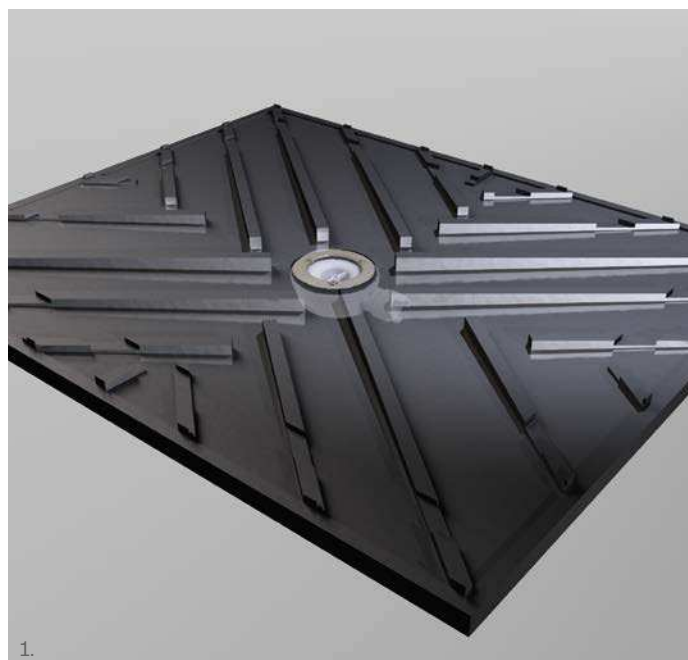

PLATO LEVEL

PLATO LEVEL: plato prefabricado invisible porque queda cubierto por el pavimento elegido. La estética final es un suelo de ducha totalmente plano y al mismo nivel que el resto del baño. Las pendientes de la ducha permanecen ocultas bajo el pavimento, recibiendo el agua que se filtra a través de las juntas, y que se evacúa finalmente por el sumidero. Incluye desagüe sifónico horizontal, ubicado en el centro del plato y posicionable en 360°. Un sistema innovador en duchas integradas que se adapta a cualquier estilo. Versátil y eficiente.

1. **PLATO LEVEL**
2. Sumidero
3. Soportes para cerámica
4. Revestimiento
5. Llave para limpieza

PLATO LEVEL

FABRICACIÓN A MEDIDA BAJO PEDIDO

referencia	descripción	presentación
544015941	PLATO LEVEL 60×100	60 x 100 cm
544015200	PLATO LEVEL 70×90	70 x 90 cm
544015958	PLATO LEVEL 70×100	70 x 100 cm
544015965	PLATO LEVEL 70×120	70 x 120 cm
544015156	PLATO LEVEL 80×90	80 x 90 cm
544015224	PLATO LEVEL 80×100	80 x 100 cm
544015231	PLATO LEVEL 80×120	80 x 120 cm
544015972	PLATO LEVEL 80×140	80 x 140 cm
544015248	PLATO LEVEL 90×90	90 x 90 cm
544015255	PLATO LEVEL 90×100	90 x 100 cm
544015194	PLATO LEVEL 90×120	90 x 120 cm
544015989	PLATO LEVEL 90×140	90 x 140 cm
544015309	PLATO LEVEL 100×100	100 x 100 cm
544015316	PLATO LEVEL 100×120	100 x 120 cm
544015996	PLATO LEVEL 100×140	100 x 140 cm

Plato prefabricado (1) con sumidero sifónico horizontal (1) convertible en no sifónico.

Incluye: banda perimetral impermeabilizante (2), piezas de remate de paredes (3), soportes para cerámica (4), adhesivo **REVESTTECHFLEX** (5), protector en instalación (6) y llave para limpieza (7).