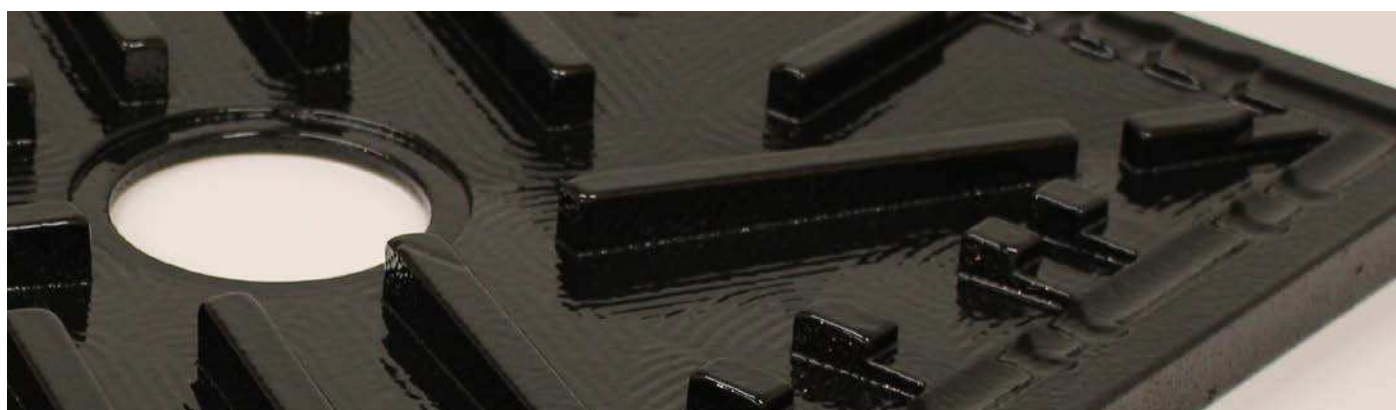

SUMI LEVEL

DESAGÜE OCULTO CUADRADO **SUMI LEVEL**: recibe el agua de las cuatro pendientes, y la evacúa a través de las juntas que rodean la pieza cerámica, hasta llegar a la base level y al sumidero. Al igual que el lineal level, las características son idénticas a las del plato invisible level, salvo por las menores dimensiones y por quedar enmarcado en una ducha con pendientes. Ideal para los que apuestan por una estética singular y un tacto con el suelo sin contrastes.

SUMI LEVEL

FABRICACIÓN A MEDIDA BAJO PEDIDO

referencia	descripción	medidas base	espacio para piezas
544015361	SUMI LEVEL 20	23,8 x 23,8 cm	20 x 20 cm
544015606	SUMI LEVEL 30	33,8 x 33,8 cm	30 x 30 cm
544015903	SUMI LEVEL 40	43,8 x 43,8 cm	40 x 40 cm

Incluye:

1. Base sumi level con lámina **DRY50** termosellada
2. Sumidero level
3. Lámina **DRY50** de 1,5 x 2 m
4. Gancho para pieza cerámica
5. adhesivo **REVESTTECHFLEX**