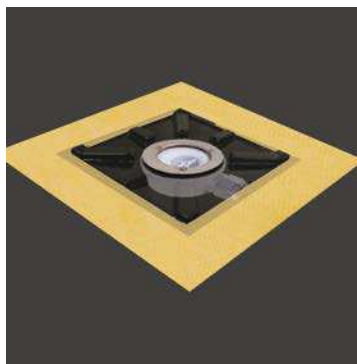

SUMI LEVEL

DESAGÜE OCULTO CUADRADO **SUMI LEVEL**: recibe el agua de las cuatro pendientes, y la evacúa a través de las juntas que rodean la pieza cerámica, hasta llegar a la base level y al sumidero. Al igual que el lineal level, las características son idénticas a las del plato invisible level, salvo por las menores dimensiones y por quedar enmarcado en una ducha con pendientes. Ideal para los que apuestan por una estética singular y un tacto con el suelo sin contrastes.

SUMI LEVEL

FABRICACIÓN A MEDIDA BAJO PEDIDO

referencia	descripción	medidas base	espacio para piezas
544015361	SUMI LEVEL 20	23,8 x 23,8 cm	20 x 20 cm
544015606	SUMI LEVEL 30	33,8 x 33,8 cm	30 x 30 cm
544015903	SUMI LEVEL 40	43,8 x 43,8 cm	40 x 40 cm

Incluye:

1. Base sumi level con lámina **DRY50** termosellada
2. Sumidero level
3. Lámina **DRY50** de 1,5 x 2 m
4. Gancho para pieza cerámica
5. adhesivo **REVESTTECHFLEX**