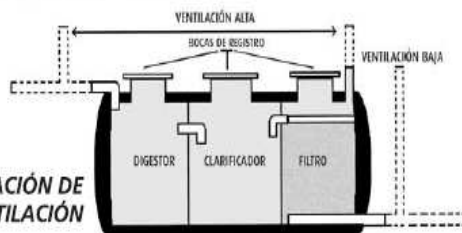

FOSA FILTRO / FOSA SÉPTICA

COMPACTO FOSA FILTRO

•El compacto Fosa-Filtro de 2-4 usuarios, está diseñado con digestor+filtro y una boca de acceso.

•El compacto Fosa-Filtro de 7 usuarios, está diseñado con digestor+filtro y dos bocas de acceso.

INSTALACIÓN DE CORRECTA VENTILACIÓN

PARA CAPACIDADES SUPERIORES CONSULTAR CON NUESTRO DEPARTAMENTO COMERCIAL.

Nº USUARIOS	2-4	7	10	15	20	30	40	50	75	100
CAPACIDAD (lts.)	1245	2300	3500	4200	6000	8000	12000	15000	23000	30000
DIÁMETRO (mm.)	850	1070	1500	1450	1500	2000	2000	2000	2500	2500
LONGITUD (mm.)	2130	2750	2750	2750	3400	2600	3840	4780	4700	6120
TUBERÍA (mm.)	110	110	110	110	125	125	160	160	200	200