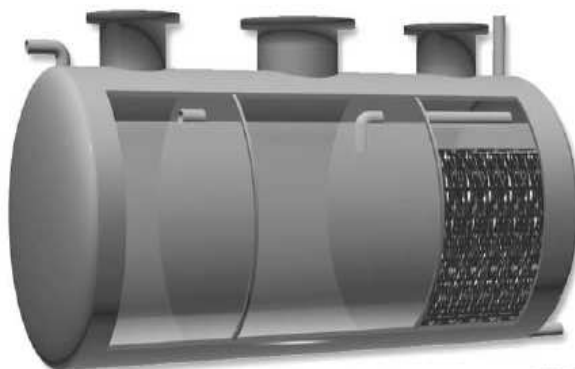

FOSA FILTRO / FOSA SÉPTICA

COMPACTO FOSA FILTRO

•El compacto Fosa-Filtro de 2-4 usuarios, está diseñado con digestor+filtro y una boca de acceso.

•El compacto Fosa-Filtro de 7 usuarios, está diseñado con digestor+filtro y dos bocas de acceso.

INSTALACIÓN DE CORRECTA VENTILACIÓN

PARA CAPACIDADES SUPERIORES CONSULTAR CON NUESTRO DEPARTAMENTO COMERCIAL.

Nº USUARIOS	2-4	7	10	15	20	30	40	50	75	100
CAPACIDAD (lts.)	1245	2300	3500	4200	6000	8000	12000	15000	23000	30000
DIÁMETRO (mm.)	850	1070	1500	1450	1500	2000	2000	2000	2500	2500
LONGITUD (mm.)	2130	2750	2750	2750	3400	2600	3840	4780	4700	6120
TUBERÍA (mm.)	110	110	110	110	125	125	160	160	200	200