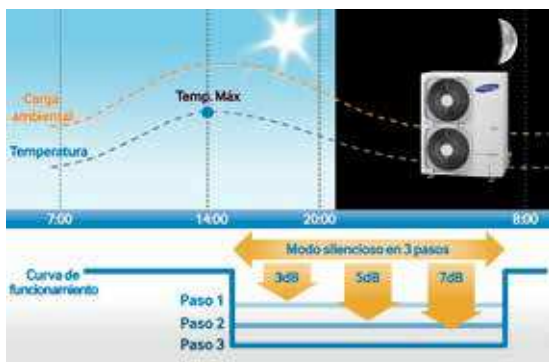

Modo silencioso en 3 pasos

- Funcionamiento silencioso durante la noche con reducción del nivel de ruido entre 3 y 7 dB(A)
- Paso 1: 3dB (A), Paso 2: 5dB(A), Paso 3: 7dB(A)