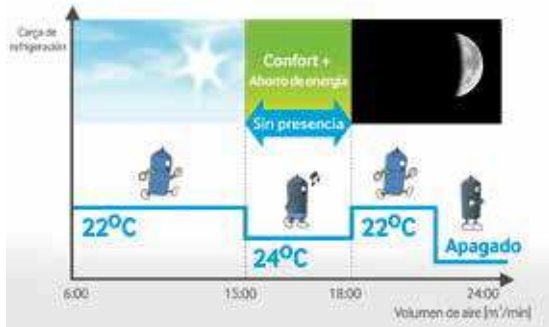

Ventilador mejorado, más grande que los convencionales de Samsung, para garantizar un volumen de aire suficiente.

Silencioso con lama aerodinámica

Motor CC y ventilador de alta eficiencia

Control de zonas

La función de control de zonas permite refrigerar varios espacios desde una amplia pantalla táctil, de elegante diseño, que facilita un manejo sencillo e intuitivo. Es posible conectar y controlar hasta 8 zonas a una sola unidad interior. Podrás crear el ambiente adecuado en cada habitación, abriendo y cerrando las salidas de aire.

Disponible con el mando MWR-Z500

Modo Away

Mantén el confort

- Mantén tu espacio fresco durante las estaciones calurosas.
- Mantén tu espacio caliente durante las estaciones frías.

Programación de 7 días

Puedes ajustar temperaturas distintas durante el día y la noche, para vivir y dormir cómodamente en todo momento.