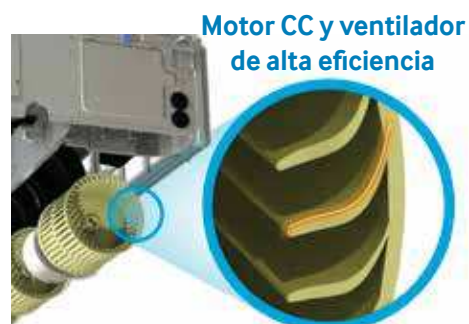

FME/FMC (Evaporador/condensador plano de microcanales)

La tecnología FME/FMC (Evaporador/condensador plano de microcanales) de Samsung mejora la eficiencia en un 30% en comparación con los modelos convencionales de Samsung. También permite reducir el tamaño de la unidad en un 10%.

	Relación de intercambio de calor
Tubos y aletas	100%
FMC	130%

Mejora de las prestaciones

Recubrimiento anticorrosión

Se ha mejorado la resistencia a la corrosión en comparación con el modelo actual.

Potente refrigeración. Ventilador Sirocco

Ventilador mejorado, más grande que los convencionales de Samsung, para garantizar un volumen de aire suficiente.

Silencioso con lama aerodinámica

Motor CC y ventilador de alta eficiencia

Control de zonas

La función de control de zonas permite refrigerar varios espacios desde una amplia pantalla táctil, de elegante diseño, que facilita un manejo sencillo e intuitivo. Es posible conectar y controlar hasta 8 zonas a una sola unidad interior. Podrás crear el ambiente adecuado en cada habitación, abriendo y cerrando las salidas de aire.