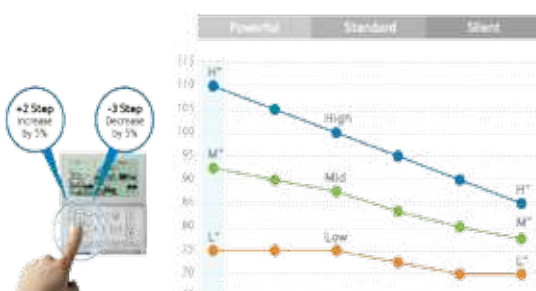

*Comparado con un conducto convencional Samsung.

Increíblemente ligero

Se manipula sin dificultad, gracias a su poco peso.

Convencional Samsung

[10kW Inv. DLX]

Ajuste inteligente con Smart Tuning

La función Smart Tuning* aporta un control de precisión, perfecto para garantizar un confort extraordinario en todo momento. Esta función, muy fácil de utilizar, te permite hacer un ajuste correcto de la potencia de climatización en función de tu nivel de actividad.

* Función disponible con: MWR-WE10, MWR-Z500 y MWR-Z510

Alta eficiencia (A++)*

*Modelos AC052 y AC071 según su clasificación SEER.

Compresor BLDC (Twin Rotary)

De alta eficiencia reduce las fluctuaciones y vibraciones en un 75%.