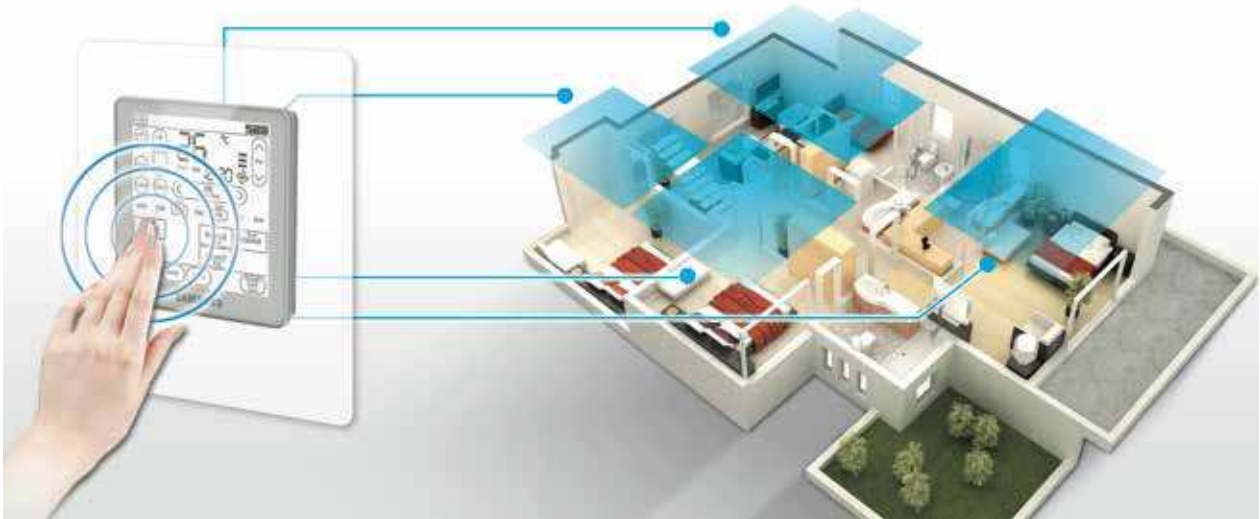

Ventilador mejorado, más grande que los convencionales de Samsung, para garantizar un volumen de aire suficiente.

Silencioso con lama aerodinámica

Motor CC y ventilador de alta eficiencia

Control de zonas

La función de control de zonas permite refrigerar varios espacios desde una amplia pantalla táctil, de elegante diseño, que facilita un manejo sencillo e intuitivo. Es posible conectar y controlar hasta 8 zonas a una sola unidad interior. Podrás crear el ambiente adecuado en cada habitación, abriendo y cerrando las salidas de aire.

Disponible con el mando MWR-Z500

Modo Away

Mantén el confort

- Mantén tu espacio fresco durante las estaciones calurosas.
- Mantén tu espacio caliente durante las estaciones frías.

Programación de 7 días

Puedes ajustar temperaturas distintas durante el día y la noche, para vivir y dormir cómodamente en todo momento.