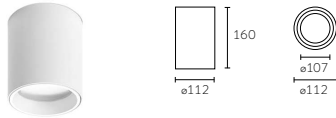

EJEMPLOS CONFIGURACIÓN ARCH TRIMLESS REDONDO

A. X-Less 2  
91591029-999  
2 x Arch Trimless  
91563001-200

B. X-Less 3  
91591039-999

3 x Arch Trimless  
91563001-200

C. X-Less accesorio unión  
91592019-000