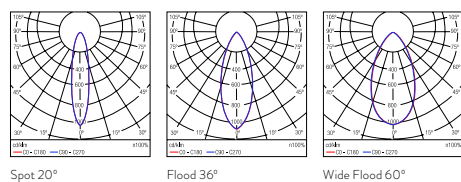

## CARACTERÍSTICAS

Aplicación	Empotrado, Trimless, Superficie	Equipo	Incluido (empotrado, superficie) / No incluido (trimless)
Potencia	9 W	Vida	L90>30.000h - 25°C, L70>100.000h - 25°C
Óptica	Spot 20°, Flood 36°, Wide Flood 60°	Consistencia de color	<3 Step MacAdam
Flujo Luminoso	600 - 1000 lm	Tensión	DALI: 110-240V 50/60Hz fp>0,9 1-10V: 220-240V 50/60Hz fp>0,55
Eficiencia	111 lm/W	CRI	80, 90 R9>50
Temp. Color	2700K, 3000K, 4000K	IP	20/43
Orientación	Horizontal 360°, Vertical 25°	Garantía	5 years
Control	1-10V Push&Dim, DALI	Acabado	○ Blanco 00 ● Negro 88

## FOTOMETRÍAS