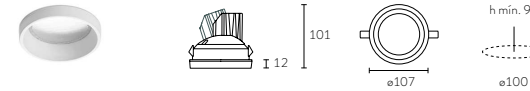

## FOTOMETRÍAS

## ARCH RECESSED

Completar códigos de referencia (\*\*)

○ Blanco 00

● Negro 88

Potencia	Lm Real	Óptica	Fuente de luz	Control	Referencia	Instalación
9 W	800 lm	Spot 20°	LED 2700 CRI>90 R9>50	1-10V Push&Dim*	91551001-2**	empotrado
9 W	800 lm	Spot 20°	LED 3000 CRI>90 R9>50	1-10V Push&Dim*	91551001-3**	empotrado
9 W	1000 lm	Spot 20°	LED 4000 CRI>80	1-10V Push&Dim*	91551001-4**	empotrado
9 W	800 lm	Spot 20°	LED 2700 CRI>90 R9>50	DALI	91552001-2**	empotrado
9 W	800 lm	Spot 20°	LED 3000 CRI>90 R9>50	DALI	91552001-3**	empotrado
9 W	1000 lm	Spot 20°	LED 4000 CRI>80	DALI	91552001-4**	empotrado
9 W	700 lm	Flood 36°	LED 2700 CRI>90 R9>50	1-10V Push&Dim*	91551002-2**	empotrado
9 W	700 lm	Flood 36°	LED 3000 CRI>90 R9>50	1-10V Push&Dim*	91551002-3**	empotrado
9 W	900 lm	Flood 36°	LED 4000 CRI>80	1-10V Push&Dim*	91551002-4**	empotrado
9 W	700 lm	Flood 36°	LED 2700 CRI>90 R9>50	DALI	91552002-2**	empotrado
9 W	700 lm	Flood 36°	LED 3000 CRI>90 R9>50	DALI	91552002-3**	empotrado
9 W	900 lm	Flood 36°	LED 4000 CRI>80	DALI	91552002-4**	empotrado
9 W	600 lm	Wide Flood 60°	LED 2700 CRI>90 R9>50	1-10V Push&Dim*	91551003-2**	empotrado
9 W	600 lm	Wide Flood 60°	LED 3000 CRI>90 R9>50	1-10V Push&Dim*	91551003-3**	empotrado
9 W	750 lm	Wide Flood 60°	LED 4000 CRI>80	1-10V Push&Dim*	91551003-4**	empotrado
9 W	600 lm	Wide Flood 60°	LED 2700 CRI>90 R9>50	DALI	91552003-2**	empotrado
9 W	600 lm	Wide Flood 60°	LED 3000 CRI>90 R9>50	DALI	91552003-3**	empotrado
9 W	750 lm	Wide Flood 60°	LED 4000 CRI>80	DALI	91552003-4**	empotrado