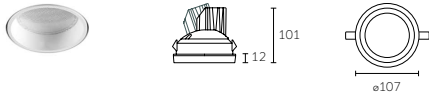

Potencia	Lm Real	Óptica	Fuente de luz	Referencia	Instalación
9 W	800 lm	Spot 20°	LED 2700 CRI>90 R9>50	91563001-2**	trimless
9 W	800 lm	Spot 20°	LED 3000 CRI>90 R9>50	91563001-3**	trimless
9 W	1000 lm	Spot 20°	LED 4000 CRI>80	91563001-4**	trimless
9 W	700 lm	Flood 36°	LED 2700 CRI>90 R9>50	91563002-2**	trimless
9 W	700 lm	Flood 36°	LED 3000 CRI>90 R9>50	91563002-3**	trimless
9 W	900 lm	Flood 36°	LED 4000 CRI>80	91563002-4**	trimless
9 W	600 lm	Wide Flood 60°	LED 2700 CRI>90 R9>50	91563003-2**	trimless
9 W	600 lm	Wide Flood 60°	LED 3000 CRI>90 R9>50	91563003-3**	trimless
9 W	750 lm	Wide Flood 60°	LED 4000 CRI>80	91563003-4**	trimless

Doble orientación 360°-25°
Equipo no incluido
Necesario accesorio X-Less para instalación