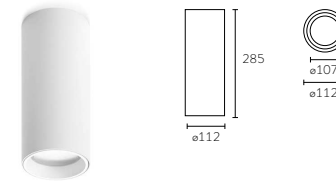

Potencia	Lm Real	Óptica	Fuente de luz	Control	Referencia	Instalación
9 W	800 lm	Spot 20°	LED 2700 CRI>90 R9>50	1-10V Push&Dim*	91531011-2**	superficie
9 W	800 lm	Spot 20°	LED 3000 CRI>90 R9>50	1-10V Push&Dim*	91531011-3**	superficie
9 W	1000 lm	Spot 20°	LED 4000 CRI>80	1-10V Push&Dim*	91531011-4**	superficie
9 W	800 lm	Spot 20°	LED 2700 CRI>90 R9>50	DALI	91532011-2**	superficie
9 W	800 lm	Spot 20°	LED 3000 CRI>90 R9>50	DALI	91532011-3**	superficie
9 W	1000 lm	Spot 20°	LED 4000 CRI>80	DALI	91532011-4**	superficie
9 W	700 lm	Flood 36°	LED 2700 CRI>90 R9>50	1-10V Push&Dim*	91531012-2**	superficie
9 W	700 lm	Flood 36°	LED 3000 CRI>90 R9>50	1-10V Push&Dim*	91531012-3**	superficie
9 W	900 lm	Flood 36°	LED 4000 CRI>80	1-10V Push&Dim*	91531012-4**	superficie
9 W	700 lm	Flood 36°	LED 2700 CRI>90 R9>50	DALI	91532012-2**	superficie
9 W	700 lm	Flood 36°	LED 3000 CRI>90 R9>50	DALI	91532012-3**	superficie
9 W	900 lm	Flood 36°	LED 4000 CRI>80	DALI	91532012-4**	superficie
9 W	600 lm	Wide Flood 60°	LED 2700 CRI>90 R9>50	1-10V Push&Dim*	91531013-2**	superficie
9 W	600 lm	Wide Flood 60°	LED 3000 CRI>90 R9>50	1-10V Push&Dim*	91531013-3**	superficie
9 W	750 lm	Wide Flood 60°	LED 4000 CRI>80	1-10V Push&Dim*	91531013-4**	superficie
9 W	600 lm	Wide Flood 60°	LED 2700 CRI>90 R9>50	DALI	91532013-2**	superficie
9 W	600 lm	Wide Flood 60°	LED 3000 CRI>90 R9>50	DALI	91532013-3**	superficie
9 W	750 lm	Wide Flood 60°	LED 4000 CRI>80	DALI	91532013-4**	superficie

Doble orientación 360°-25°

Equipo incluido

Peso 1,4 Kg

* Consultar compatibilidades técnicas para el Push-Dim