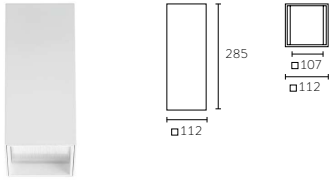

Potencia	Lm Real	Óptica	Fuente de luz	Control	Referencia	Instalación
9 W	800 lm	Spot 20°	LED 2700 CRI>90 R9>50	1-10V Push&Dim*	91531111-2**	superficie
9 W	800 lm	Spot 20°	LED 3000 CRI>90 R9>50	1-10V Push&Dim*	91531111-3**	superficie
9 W	1000 lm	Spot 20°	LED 4000 CRI>80	1-10V Push&Dim*	91531111-4**	superficie
9 W	800 lm	Spot 20°	LED 2700 CRI>90 R9>50	DALI	91532111-2**	superficie
9 W	800 lm	Spot 20°	LED 3000 CRI>90 R9>50	DALI	91532111-3**	superficie
9 W	1000 lm	Spot 20°	LED 4000 CRI>80	DALI	91532111-4**	superficie
9 W	700 lm	Flood 36°	LED 2700 CRI>90 R9>50	1-10V Push&Dim*	91531112-2**	superficie
9 W	700 lm	Flood 36°	LED 3000 CRI>90 R9>50	1-10V Push&Dim*	91531112-3**	superficie
9 W	900 lm	Flood 36°	LED 4000 CRI>80	1-10V Push&Dim*	91531112-4**	superficie
9 W	700 lm	Flood 36°	LED 2700 CRI>90 R9>50	DALI	91532112-2**	superficie
9 W	700 lm	Flood 36°	LED 3000 CRI>90 R9>50	DALI	91532112-3**	superficie
9 W	900 lm	Flood 36°	LED 4000 CRI>80	DALI	91532112-4**	superficie
9 W	600 lm	Wide Flood 60°	LED 2700 CRI>90 R9>50	1-10V Push&Dim*	91531113-2**	superficie
9 W	600 lm	Wide Flood 60°	LED 3000 CRI>90 R9>50	1-10V Push&Dim*	91531113-3**	superficie
9 W	750 lm	Wide Flood 60°	LED 4000 CRI>80	1-10V Push&Dim*	91531113-4**	superficie
9 W	600 lm	Wide Flood 60°	LED 2700 CRI>90 R9>50	DALI	91532113-2**	superficie
9 W	600 lm	Wide Flood 60°	LED 3000 CRI>90 R9>50	DALI	91532113-3**	superficie
9 W	750 lm	Wide Flood 60°	LED 4000 CRI>80	DALI	91532113-4**	superficie

Orientación 25°

Equipo incluido

Peso 1,4 Kg