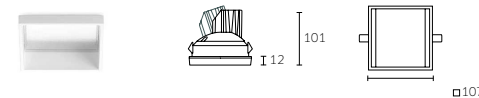

Potencia	Lm Real	Óptica	Fuente de luz	Control	Referencia	Instalación
9 W	800 lm	Spot 20°	LED 2700 CRI>90 R9>50	1-10V Push&Dim*	91551101-2**	empotrado
9 W	800 lm	Spot 20°	LED 3000 CRI>90 R9>50	1-10V Push&Dim*	91551101-3**	empotrado
9 W	1000 lm	Spot 20°	LED 4000 CRI>80	1-10V Push&Dim*	91551101-4**	empotrado
9 W	800 lm	Spot 20°	LED 2700 CRI>90 R9>50	DALI	91552101-2**	empotrado
9 W	800 lm	Spot 20°	LED 3000 CRI>90 R9>50	DALI	91552101-3**	empotrado
9 W	1000 lm	Spot 20°	LED 4000 CRI>80	DALI	91552101-4**	empotrado
9 W	700 lm	Flood 36°	LED 2700 CRI>90 R9>50	1-10V Push&Dim*	91551102-2**	empotrado
9 W	700 lm	Flood 36°	LED 3000 CRI>90 R9>50	1-10V Push&Dim*	91551102-3**	empotrado
9 W	900 lm	Flood 36°	LED 4000 CRI>80	1-10V Push&Dim*	91551102-4**	empotrado
9 W	700 lm	Flood 36°	LED 2700 CRI>90 R9>50	DALI	91552102-2**	empotrado
9 W	700 lm	Flood 36°	LED 3000 CRI>90 R9>50	DALI	91552102-3**	empotrado
9 W	900 lm	Flood 36°	LED 4000 CRI>80	DALI	91552102-4**	empotrado
9 W	600 lm	Wide Flood 60°	LED 2700 CRI>90 R9>50	1-10V Push&Dim*	91551103-2**	empotrado
9 W	600 lm	Wide Flood 60°	LED 3000 CRI>90 R9>50	1-10V Push&Dim*	91551103-3**	empotrado
9 W	750 lm	Wide Flood 60°	LED 4000 CRI>80	1-10V Push&Dim*	91551103-4**	empotrado
9 W	600 lm	Wide Flood 60°	LED 2700 CRI>90 R9>50	DALI	91552103-2**	empotrado
9 W	600 lm	Wide Flood 60°	LED 3000 CRI>90 R9>50	DALI	91552103-3**	empotrado
9 W	750 lm	Wide Flood 60°	LED 4000 CRI>80	DALI	91552103-4**	empotrado

Orientación 25°
Equipo incluido

Peso 0,9 Kg

* Consultar compatibilidades técnicas para el Push-Dim