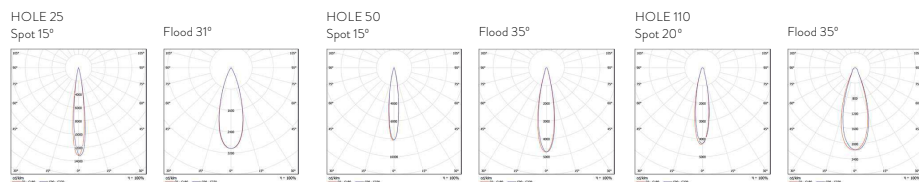

FOTOMETRÍAS

*Nuevo lanzamiento, consultar disponibilidad