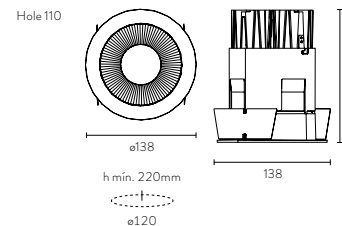

HOLE 110 RECESSED

Completar códigos de Referencia (**)

Potencia	Lm Real	Óptica	Fuente de luz	Referencia	Instalación

HOLE 110

22 W	1380 lm	Flood 35°	LED 2700 CRI>90	91412912-2**	empotrado
22 W	1210 lm	Flood 35°	LED 2700 CRI>98	91412932-2**	empotrado
22 W	1470 lm	Flood 35°	LED 3000 CRI>90	91412912-3**	empotrado
22 W	1270 lm	Flood 35°	LED 3000 CRI>98	91412932-3**	empotrado
22 W	1590 lm	Flood 35°	LED 4000 CRI>90	91412912-4**	empotrado
22 W	1400 lm	Flood 35°	LED 4000 CRI>98	91412932-4**	empotrado

HOLE 110 PRO

17 W	1500 lm	Spot 20°	LED 2700 CRI>90	91412961-2**	empotrado
17 W	1330 lm	Spot 20°	LED 2700 CRI>98	91412981-2**	empotrado
17 W	1600 lm	Spot 20°	LED 3000 CRI>90	91412961-3**	empotrado
17 W	1390 lm	Spot 20°	LED 3000 CRI>98	91412981-3**	empotrado
17 W	1740 lm	Spot 20°	LED 4000 CRI>90	91412961-4**	empotrado
17 W	1540 lm	Spot 20°	LED 4000 CRI>98	91412981-4**	empotrado

17 W	1500 lm	Flood 35°	LED 2700 CRI>90	91412962-2**	empotrado
17 W	1330 lm	Flood 35°	LED 2700 CRI>98	91412982-2**	empotrado
17 W	1600 lm	Flood 35°	LED 3000 CRI>90	91412962-3**	empotrado
17 W	1390 lm	Flood 35°	LED 3000 CRI>98	91412982-3**	empotrado
17 W	1740 lm	Flood 35°	LED 4000 CRI>90	91412962-4**	empotrado
17 W	1540 lm	Flood 35°	LED 4000 CRI>98	91412982-4**	empotrado

Variación del flujo lumínico según acabado
Equipo no incluido

EQUIPOS	Descripción	Control	Referencia

Equipos Hole 110	On/Off 1-10V Push Dim* DALI	91492099-999 91492199-999 91492299-999

Equipos Hole 110 Pro	On/Off 1-10V Push Dim* DALI	91492399-999 91492499-999 91492599-999

Peso Hole 110: 1,04 Kg
Peso Hole 110 PRO: 1,13 Kg
Tamaño Caja: 345 x 181 x 185

* Consultar compatibilidades técnicas para el Push-Dim

H O L E