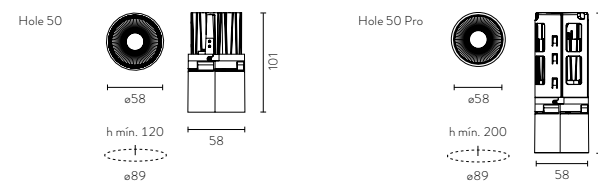

HOLE 50 TRIMLESS

Completar códigos de Referencia (**)

I
L
O
E

Potencia	Lm Real	Óptica	Fuente de luz	Referencia	Instalación
HOLE 50					
9 W	660 lm	Flood 35°	LED 2700 CRI>90	91421912-2**	trimless
9 W	610 lm	Flood 35°	LED 2700 CRI>98	91421932-2**	trimless
9 W	680 lm	Flood 35°	LED 3000 CRI>90	91421912-3**	trimless
9 W	640 lm	Flood 35°	LED 3000 CRI>98	91421932-3**	trimless
9 W	700 lm	Flood 35°	LED 4000 CRI>90	91421912-4**	trimless
9 W	700 lm	Flood 35°	LED 4000 CRI>98	91421932-4**	trimless

HOLE 50 PRO

7,5 W	650 lm	Spot 15°	LED 2700 CRI>90	91421961-2**	trimless
7,5 W	600 lm	Spot 15°	LED 2700 CRI>98	91421981-2**	trimless
7,5 W	670 lm	Spot 15°	LED 3000 CRI>90	91421961-3**	trimless
7,5 W	630 lm	Spot 15°	LED 3000 CRI>98	91421981-3**	trimless
7,5 W	690 lm	Spot 15°	LED 4000 CRI>90	91421961-4**	trimless
7,5 W	700 lm	Spot 15°	LED 4000 CRI>98	91421981-4**	trimless
7,5 W	650 lm	Flood 35°	LED 2700 CRI>90	91421962-2**	trimless
7,5 W	600 lm	Flood 35°	LED 2700 CRI>98	91421982-2**	trimless
7,5 W	670 lm	Flood 35°	LED 3000 CRI>90	91421962-3**	trimless
7,5 W	630 lm	Flood 35°	LED 3000 CRI>98	91421982-3**	trimless
7,5 W	700 lm	Flood 35°	LED 4000 CRI>90	91421962-4**	trimless
7,5 W	700 lm	Flood 35°	LED 4000 CRI>98	91421982-4**	trimless

Variación del flujo lumínico según acabado

Equipo no incluido

EQUIPOS	Descripción	Control	Referencia
	Equipos Hole 50	On/Off	91491099-999
		1-10V Push Dim*	91491199-999
		DALI	91491299-999
	Equipos Hole 50 Pro	On/Off	91491399-999
		1-10V Push Dim*	91491499-999
		DALI	91491599-999

X-LESS
ACCESORIOS

Descripción	Referencia	Instalación
Accesorio X-Less Hole 50	99920509-199	trimless
Accesorio X-Less de unión Hole 50	99920529-999	trimless

Peso Hole 50: 0,25 Kg
Peso Hole 50 PRO: 0,28 Kg
Tamaño Caja: 284 x 176 x 82

* Consultar compatibilidades técnicas para el Push-Dim