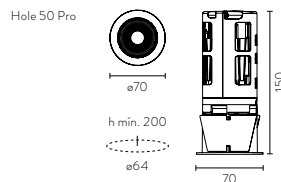

HOLE 50 RECESSED

Completar códigos de Referencia (**)

Potencia	Lm Real	Óptica	Fuente de luz	Referencia	Instalación

HOLE 50

9 W	660 lm	Flood 35°	LED 2700 CRI>90	91411912-2**	empotrado
9 W	610 lm	Flood 35°	LED 2700 CRI>98	91411932-2**	empotrado
9 W	680 lm	Flood 35°	LED 3000 CRI>90	91411912-3**	empotrado
9 W	640 lm	Flood 35°	LED 3000 CRI>98	91411932-3**	empotrado
9 W	700 lm	Flood 35°	LED 4000 CRI>90	91411912-4**	empotrado
9 W	700 lm	Flood 35°	LED 4000 CRI>98	91411932-4**	empotrado

HOLE 50 PRO

7,5 W	650 lm	Spot 15°	LED 2700 CRI>90	91411961-2**	empotrado
7,5 W	600 lm	Spot 15°	LED 2700 CRI>98	91411981-2**	empotrado
7,5 W	670 lm	Spot 15°	LED 3000 CRI>90	91411961-3**	empotrado
7,5 W	630 lm	Spot 15°	LED 3000 CRI>98	91411981-3**	empotrado
7,5 W	690 lm	Spot 15°	LED 4000 CRI>90	91411961-4**	empotrado
7,5 W	700 lm	Spot 15°	LED 4000 CRI>98	91411981-4**	empotrado

7,5 W	650 lm	Flood 35°	LED 2700 CRI>90	91411962-2**	empotrado
7,5 W	600 lm	Flood 35°	LED 2700 CRI>98	91411982-2**	empotrado
7,5 W	670 lm	Flood 35°	LED 3000 CRI>90	91411962-3**	empotrado
7,5 W	630 lm	Flood 35°	LED 3000 CRI>98	91411982-3**	empotrado
7,5 W	700 lm	Flood 35°	LED 4000 CRI>90	91411962-4**	empotrado
7,5 W	700 lm	Flood 35°	LED 4000 CRI>98	91411982-4**	empotrado

Variación del flujo lumínico según acabado
Equipo no incluido

EQUIPOS	Descripción	Control	Referencia

Equipos Hole 50	On/Off 1-10V Push Dim* DALI	91491099-999 91491199-999 91491299-999

Equipos Hole 50 Pro	On/Off 1-10V Push Dim* DALI	91491399-999 91491499-999 91491599-999

Peso Hole 50: 0,25 Kg
Peso Hole 50 PRO: 0,28 Kg
Tamaño Caja: 284 x 176 x 82

H O L E