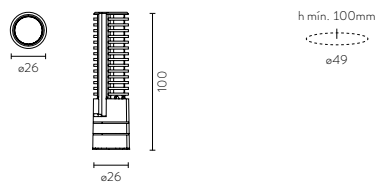

* Consultar compatibilidades técnicas para el Push-Dim

H O L E

HOLE 25 TRIMLESS

Completar códigos de Referencia (**)

I
L
O
E

Potencia	Lm Real	Óptica	Fuente de luz	Referencia	Instalación
HOLE 25					
3,5 W	254 lm	Spot 15°	LED 2700 CRI>90	91420911-2**	trimless
3,5 W	266 lm	Spot 15°	LED 3000 CRI>90	91420911-3**	trimless
3,5 W	299 lm	Spot 15°	LED 4000 CRI>90	91420911-4**	trimless
3,5 W	215 lm	Flood 35°	LED 2700 CRI>90	91420912-2**	trimless
3,5 W	222 lm	Flood 35°	LED 3000 CRI>90	91420912-3**	trimless
3,5 W	249 lm	Flood 35°	LED 4000 CRI>90	91420912-4**	trimless