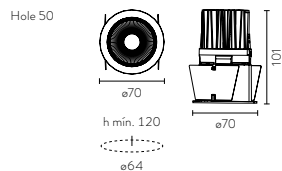

HOLE 50 RECESSED

Completar códigos de Referencia (**)

Potencia	Lm Real	Óptica	Fuente de luz	Referencia	Instalación

HOLE 50

9 W	660 lm	Flood 35°	LED 2700 CRI>90	91411912-2**	empotrado
9 W	610 lm	Flood 35°	LED 2700 CRI>98	91411932-2**	empotrado
9 W	680 lm	Flood 35°	LED 3000 CRI>90	91411912-3**	empotrado
9 W	640 lm	Flood 35°	LED 3000 CRI>98	91411932-3**	empotrado
9 W	700 lm	Flood 35°	LED 4000 CRI>90	91411912-4**	empotrado
9 W	700 lm	Flood 35°	LED 4000 CRI>98	91411932-4**	empotrado

HOLE 50 PRO

7,5 W	650 lm	Spot 15°	LED 2700 CRI>90	91411961-2**	empotrado
7,5 W	600 lm	Spot 15°	LED 2700 CRI>98	91411981-2**	empotrado
7,5 W	670 lm	Spot 15°	LED 3000 CRI>90	91411961-3**	empotrado
7,5 W	630 lm	Spot 15°	LED 3000 CRI>98	91411981-3**	empotrado
7,5 W	690 lm	Spot 15°	LED 4000 CRI>90	91411961-4**	empotrado
7,5 W	700 lm	Spot 15°	LED 4000 CRI>98	91411981-4**	empotrado

7,5 W	650 lm	Flood 35°	LED 2700 CRI>90	91411962-2**	empotrado
7,5 W	600 lm	Flood 35°	LED 2700 CRI>98	91411982-2**	empotrado
7,5 W	670 lm	Flood 35°	LED 3000 CRI>90	91411962-3**	empotrado
7,5 W	630 lm	Flood 35°	LED 3000 CRI>98	91411982-3**	empotrado
7,5 W	700 lm	Flood 35°	LED 4000 CRI>90	91411962-4**	empotrado
7,5 W	700 lm	Flood 35°	LED 4000 CRI>98	91411982-4**	empotrado

Variación del flujo lumínico según acabado
Equipo no incluido

EQUIPOS	Descripción	Control	Referencia

Equipos Hole 50	On/Off 1-10V Push Dim* DALI	91491099-999 91491199-999 91491299-999

Equipos Hole 50 Pro	On/Off 1-10V Push Dim* DALI	91491399-999 91491499-999 91491599-999

Peso Hole 50: 0,25 Kg
Peso Hole 50 PRO: 0,28 Kg
Tamaño Caja: 284 x 176 x 82

H O L E