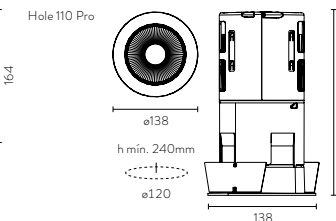

HOLE 110 RECESSED

Completar códigos de Referencia (**)

Potencia	Lm Real	Óptica	Fuente de luz	Referencia	Instalación

HOLE 110

22 W	1380 lm	Flood 35°	LED 2700 CRI>90	91412912-2**	empotrado
22 W	1210 lm	Flood 35°	LED 2700 CRI>98	91412932-2**	empotrado
22 W	1470 lm	Flood 35°	LED 3000 CRI>90	91412912-3**	empotrado
22 W	1270 lm	Flood 35°	LED 3000 CRI>98	91412932-3**	empotrado
22 W	1590 lm	Flood 35°	LED 4000 CRI>90	91412912-4**	empotrado
22 W	1400 lm	Flood 35°	LED 4000 CRI>98	91412932-4**	empotrado

HOLE 110 PRO

17 W	1500 lm	Spot 20°	LED 2700 CRI>90	91412961-2**	empotrado
17 W	1330 lm	Spot 20°	LED 2700 CRI>98	91412981-2**	empotrado
17 W	1600 lm	Spot 20°	LED 3000 CRI>90	91412961-3**	empotrado
17 W	1390 lm	Spot 20°	LED 3000 CRI>98	91412981-3**	empotrado
17 W	1740 lm	Spot 20°	LED 4000 CRI>90	91412961-4**	empotrado
17 W	1540 lm	Spot 20°	LED 4000 CRI>98	91412981-4**	empotrado

17 W	1500 lm	Flood 35°	LED 2700 CRI>90	91412962-2**	empotrado
17 W	1330 lm	Flood 35°	LED 2700 CRI>98	91412982-2**	empotrado
17 W	1600 lm	Flood 35°	LED 3000 CRI>90	91412962-3**	empotrado
17 W	1390 lm	Flood 35°	LED 3000 CRI>98	91412982-3**	empotrado
17 W	1740 lm	Flood 35°	LED 4000 CRI>90	91412962-4**	empotrado
17 W	1540 lm	Flood 35°	LED 4000 CRI>98	91412982-4**	empotrado

Variación del flujo lumínico según acabado
Equipo no incluido

EQUIPOS	Descripción	Control	Referencia

Equipos Hole 110	On/Off 1-10V Push Dim* DALI	91492099-999 91492199-999 91492299-999

Equipos Hole 110 Pro	On/Off 1-10V Push Dim* DALI	91492399-999 91492499-999 91492599-999

Peso Hole 110: 1,04 Kg
Peso Hole 110 PRO: 1,13 Kg
Tamaño Caja: 345 x 181 x 185

* Consultar compatibilidades técnicas para el Push-Dim

H O L E