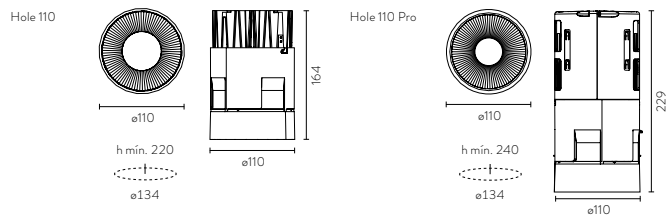

HOLE 110 TRIMLESS

Completar códigos de Referencia (**)

HOLE

Potencia	Lm Real	Óptica	Fuente de luz	Referencia	Instalación
HOLE 110					
22 W	1380 lm	Flood 35°	LED 2700 CRI>90	91422912-2**	trimless
22 W	1210 lm	Flood 35°	LED 2700 CRI>98	91422932-2**	trimless
22 W	1470 lm	Flood 35°	LED 3000 CRI>90	91422912-3**	trimless
22 W	1270 lm	Flood 35°	LED 3000 CRI>98	91422932-3**	trimless
22 W	1590 lm	Flood 35°	LED 4000 CRI>90	91422912-4**	trimless
22 W	1400 lm	Flood 35°	LED 4000 CRI>98	91422932-4**	trimless
HOLE 110 PRO					
17 W	1500 lm	Spot 20°	LED 2700 CRI>90	91422961-2**	trimless
17 W	1330 lm	Spot 20°	LED 2700 CRI>98	91422981-2**	trimless
17 W	1600 lm	Spot 20°	LED 3000 CRI>90	91422961-3**	trimless
17 W	1390 lm	Spot 20°	LED 3000 CRI>98	91422981-3**	trimless
17 W	1740 lm	Spot 20°	LED 4000 CRI>90	91422961-4**	trimless
17 W	1540 lm	Spot 20°	LED 4000 CRI>98	91422981-4**	trimless
17 W	1500 lm	Flood 35°	LED 2700 CRI>90	91422962-2**	trimless
17 W	1330 lm	Flood 35°	LED 2700 CRI>98	91422982-2**	trimless
17 W	1600 lm	Flood 35°	LED 3000 CRI>90	91422962-3**	trimless
17 W	1390 lm	Flood 35°	LED 3000 CRI>98	91422982-3**	trimless
17 W	1740 lm	Flood 35°	LED 4000 CRI>90	91422962-4**	trimless
17 W	1540 lm	Flood 35°	LED 4000 CRI>98	91422982-4**	trimless

Variación del flujo lumínico según acabado
Equipo no incluido

EQUIPOS	Descripción	Control	Referencia
Equipos Hole 110		On/Off	91492099-999
		1-10V Push Dim*	91492199-999
		DALI	91492299-999
Equipos Hole 110 Pro		On/Off	91492399-999
		1-10V Push Dim*	91492499-999
		DALI	91492599-999

X-LESS
ACCESORIOS

Descripción	Referencia	Instalación
Accesorio X-Less Hole 110 Accesorio X-Less de unión Hole 110	99920110-199 99921129-999	trimless trimless

Peso Hole 110: 1,04 Kg
Peso Hole 110 PRO: 1,13 Kg
Tamaño Caja: 345 x 181 x 185