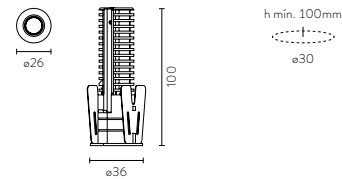

H O L E

CARACTERÍSTICAS

Aplicación	Empotrado, Trimless	Consistencia de Color	<3 Step MacAdam
Potencia	3,5 - 22 W	IP	20 (Hole 50 y 110) : 44 (Hole 25)
Flujo Luminoso	215 - 1740 lm	Garantía	5 años
Eficiencia	103 lm/W	Acabado	<input type="radio"/> Blanco-interior Blanco 00 <input checked="" type="radio"/> Negro-interior Negro 88 <input type="radio"/> Fluor Amarillo 01 <input type="radio"/> Fluor Rosa 02 <input type="radio"/> Fluor Naranja 03 <input type="radio"/> Fluor Azul 04
Temp. Color	2700K, 3000K, 4000K		
CRI	>90, >98, R9> 50		
Vida	L90>40.000h - 25°C (L90 B50) L70>150.000h - 25°C (L70 B50)		
Control	On/Off, 1-10V, DALI		
Equipo	No incluido		
Tensión	Hole 25: 12 Vdc, max 300mA Hole 50: 33 Vdc, max 260mA / 34 Vdc, max 220mA (PRO) Hole 110: 33 Vdc, max 650mA / 34 Vdc, max 500mA (PRO)		

FOTOMETRÍAS

*Nuevo lanzamiento, consultar disponibilidad

HOLE 25 RECESSED

Completar códigos de Referencia (**)

- 00
 88
- 01
 02
- 03
 04

Potencia	Lm Real	Óptica	Fuente de luz	Referencia	Instalación
HOLE 25					
3,5 W	254 lm	Spot 15°	LED 2700 CRI>90	91410911-2**	empotrado
3,5 W	266 lm	Spot 15°	LED 3000 CRI>90	91410911-3**	empotrado
3,5 W	299 lm	Spot 15°	LED 4000 CRI>90	91410911-4**	empotrado
3,5 W	215 lm	Flood 35°	LED 2700 CRI>90	91410912-2**	empotrado
3,5 W	222 lm	Flood 35°	LED 3000 CRI>90	91410912-3**	empotrado
3,5 W	249 lm	Flood 35°	LED 4000 CRI>90	91410912-4**	empotrado

Variación del flujo lumínico según acabado
Equipo no incluido
Peso: 0,075 Kg
Tamaño Caja: 190 x 82 x 65

EQUIPOS	Control	Referencia
	On/Off	91493099-999
	1-10V Push Dim*	91493199-999
	DALI	91493299-999

WARNING! INSTALACIÓN ELÉCTRICA PREVIA INSTALACIÓN PLADUR