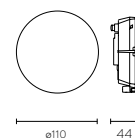

Potencia	Lm Real	Fuente de luz	Referencia	Instalación
6 W	-	LED 2700 CRI>80	91621164-299	trimless
6 W	-	LED 3000 CRI>80	91621164-399	trimless
6 W	-	LED 4000 CRI>80	91621164-499	trimless

Necesario accesorio Trimless X-Less para instalación
Equipo no incluido

ACCESORIO M3

Descripción	Referencia
Mini Blanco-M3	
Mini Blanco-Blanco	91699199-100
Mini Blanco-Cromo	91699199-105
Mini Blanco-Oro	91699199-106
Mini Blanco-Bronze	91699199-107
Mini Blanco-Amarillo	91699199-101
Mini Blanco-Azul	91699199-104
Mini Blanco-Rosa	91699199-102
Mini Blanco-Naranja	91699199-103
Mini Blanco-Larga-M3	
Mini Blanco-Blanco	91699299-100
Mini Blanco-Cromo	91699299-105
Mini Blanco-Oro	91699299-106
Mini Blanco-Bronze	91699299-107
Mini Blanco-Amarillo	91699299-101
Mini Blanco-Azul	91699299-104
Mini Blanco-Rosa	91699299-102
Mini Blanco-Naranja	91699299-103

VARILLA LARGA

Descripción	Referencia
Varilla Larga-M3	
Mini Blanco-Blanco	91699190-100
Mini Blanco-Cromo	91699190-105
Mini Blanco-Oro	91699190-106
Mini Blanco-Bronze	91699190-107
Mini Blanco-Amarillo	91699190-101
Mini Blanco-Azul	91699190-104
Mini Blanco-Rosa	91699190-102
Mini Blanco-Naranja	91699190-103
Varilla Larga-Larga-M3	
Mini Blanco-Blanco	91699290-100
Mini Blanco-Cromo	91699290-105
Mini Blanco-Oro	91699290-106
Mini Blanco-Bronze	91699290-107
Mini Blanco-Amarillo	91699290-101
Mini Blanco-Azul	91699290-104
Mini Blanco-Rosa	91699290-102
Mini Blanco-Naranja	91699290-103