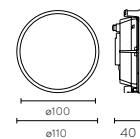

MOOD 110 M1

Completar códigos de referencia (**)

○ Blanco 00

● Imprimación 99

Potencia	Lm Real	Fuente de luz	Referencia	Instalación
1,6 W	9	LED 2700 CRI>80	91621204-2**	trimless
1,6 W	9,2	LED 3000 CRI>80	91621204-3**	trimless
1,6 W	9,6	LED 4000 CRI>80	91621204-4**	trimless
3,8 W	7,6-9,6	LED 2200-4000 CRI>80	91621204-8**	trimless
5,7 W	-	LED RGB	91621204-0**	trimless

Equipo no incluido

Peso 0,16 Kg

X-LESS
ACCESORIOS

Descripción	Referencia	Instalación
Accesorio X-Less 110	99921919-999	trimless

EQUIPOS	Descripción	Control	Referencia
	De 1 a 5 unidades	On/Off	98821315-999
	De 1 a 5 unidades	1-10V	98821415-999
	De 1 a 5 unidades	DALI	98821515-999

D
O
O
W