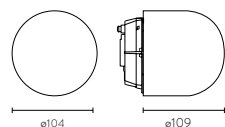

Potencia	Lm Real	Fuente de luz	Referencia	Instalación
6 W	307	LED 2700 CRI>80	91621364-200	trimless
6 W	315	LED 3000 CRI>80	91621364-300	trimless
6 W	322	LED 4000 CRI>80	91621364-400	trimless
3,8 W	38-48	LED 2200-4000 CRI>80	91621364-800	trimless
5,7 W	-	LED RGB	91621364-000	trimless

Necesario accesorio X-Less Trimless para instalación
Equipo no incluido

X-LESS ACCESORIOS

Descripción	Referencia	Instalación
Accesorio X-Less 110	99921919-999	trimless

EQUIPOS	Descripción	Control	Referencia
	De 1 a 5 unidades	On/Off	98821315-999
	De 1 a 5 unidades	1-10V	98821415-999
	De 1 a 5 unidades	DALI	98821515-999