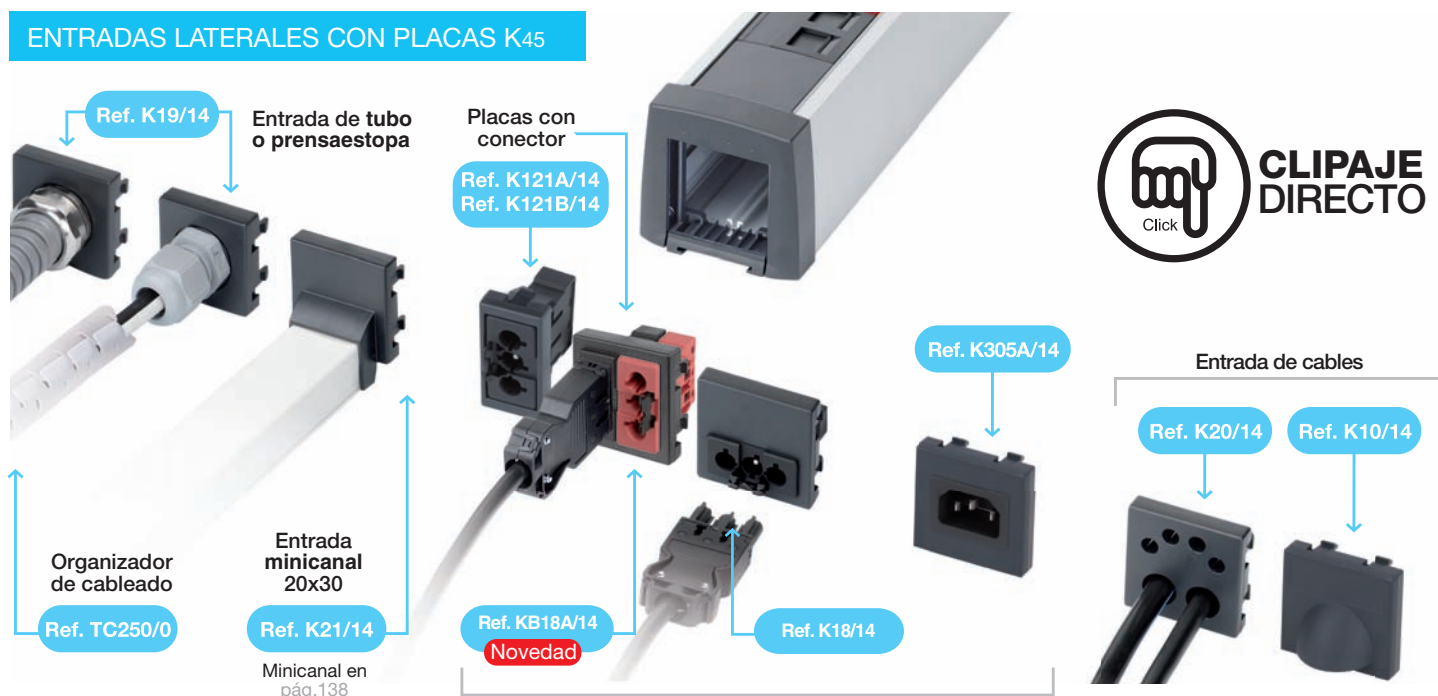

GAMA K45 | CLIPAJE DIRECTO

OFIBLOCK PLUS K45

Modularidad y flexibilidad

5 POSIBILIDADES DE INSTALACIÓN

- ① Sobremesa
- ② Bajo mesa
- ③ Suelo técnico
- ④ Mural en pared
- ⑤ Mural en mampara o mobiliario
- ⑥ Superficie metálica con Imán

➔ Con todo el material necesario

Cada OFIBLOCK PLUS K45 se suministra con el perfil, los bastidores, tornillería, separador metálico recortable, 2 tomas de tierra y 2 placas ciegas.

Mecanismos, bases eléctricas y placas a partir de la página 86

ENTRADAS LATERALES CON PLACAS K45

OFIBLOCK PLUS K45 (ENTRADA MODULAR NO INCLUIDA)

Nº mecanismos útiles	Referencia/Acabado
3	KFP103
4	KFP104
5	KFP105
6	KFP106
7	KFP107
8	KFP108

/14

PLACAS K45 DE ENTRADA MODULARES

Tubo o prensaestopa	Minicanal	Conexión Rápida		Entrada de cables	
Ø22mm K19/14 + información pág.101	20x30mm K21/14 + información pág.101	Conector CEI320 K305A/14 + información pág.100	Novedad Conector rápido KB18A/14 + información pág.100	2 cables de Ø13mm y 4 de Ø6mm K20/14 + información pág.101	Pasacables K10/14 + información pág.101