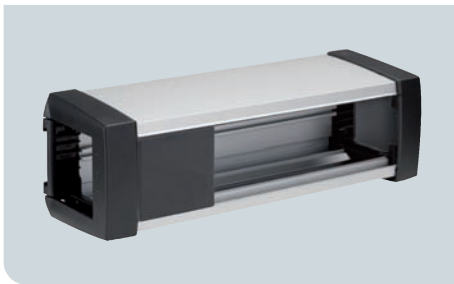

OFIBLOCK PLUS K45 (ENTRADA MODULAR NO INCLUIDA)

Nº mecanismos útiles	Referencia/Acabado
3	KFP103
4	KFP104
5	KFP105
6	KFP106
7	KFP107
8	KFP108

/14

PLACAS K45 DE ENTRADA MODULARES

Tubo o prensaestopa	Minicanal	Conexión Rápida		Entrada de cables	
Ø22mm K19/14 + información pág.101	20x30mm K21/14 + información pág.101	Conector CEI320 K305A/14 + información pág.100	Novedad Conector rápido KB18A/14 + información pág.100	2 cables de Ø13mm y 4 de Ø6mm K20/14 + información pág.101	Pasacables K10/14 + información pág.101

SOPORTES PARA FIJACIÓN OFIBLOCK

Individual o bajo mesa KSF1	Tándem bajo suelo técnico KSF2	Sobremesa KSF3	Anclaje en guía DIN KSF5	Novedad Soporte con imán KSF6 * Requiere 2 por OFIBLOCK

COMPLEMENTOS DE INSTALACIÓN

Interruptor	Protección	Latiguillo	Organizador	Acceso a falso suelo	
Interruptor K45 K302 + K112/.. + información pág.86	Magnetotérmico K45 K106A/.. + información pág.90	Latiguillo eléctrico KTL8/14 + información pág.196	TC250/0 + información pág.154	Tapa registrable S600/1 + información pág.32	Pasacables TS10/14 + información pág.32