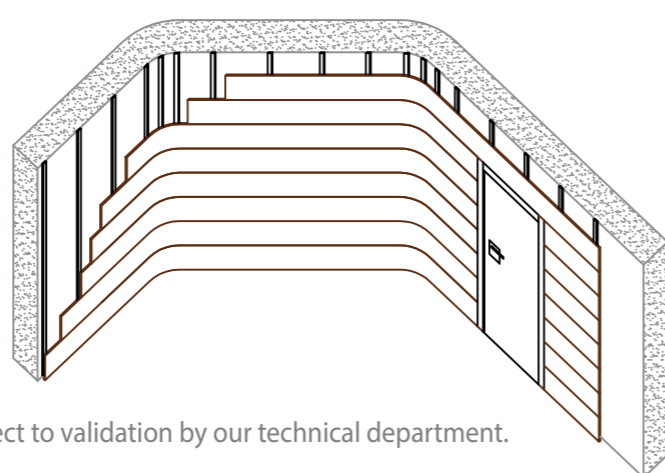

Aplicaciones especiales | Non-standard applications

Todos los modelos Spigoacoustic permiten la posibilidad de instalarse sobre superficies curvas y/o inclinadas.
All Spigoacoustic models allow for installation on curved or sloped surfaces.

*Radio mínimo 2 m para curvatura.
*Minimum curvature radius 2 m.

*Deben preverse rastreles de madera cada 200 mm máximo de distancia y el único método posible de instalaciones el claveteado sobre rastrel. Pueden emplearse opcionalmente grapas.

*For installation on sloped surfaces, installation shall be performed by nailing the panels on wooden battens placed at 200 mm spacing. Fixing cramps are optional.

*Requiere validación de nuestro departamento técnico. Subject to validation by our technical department.

Complementos | Complements