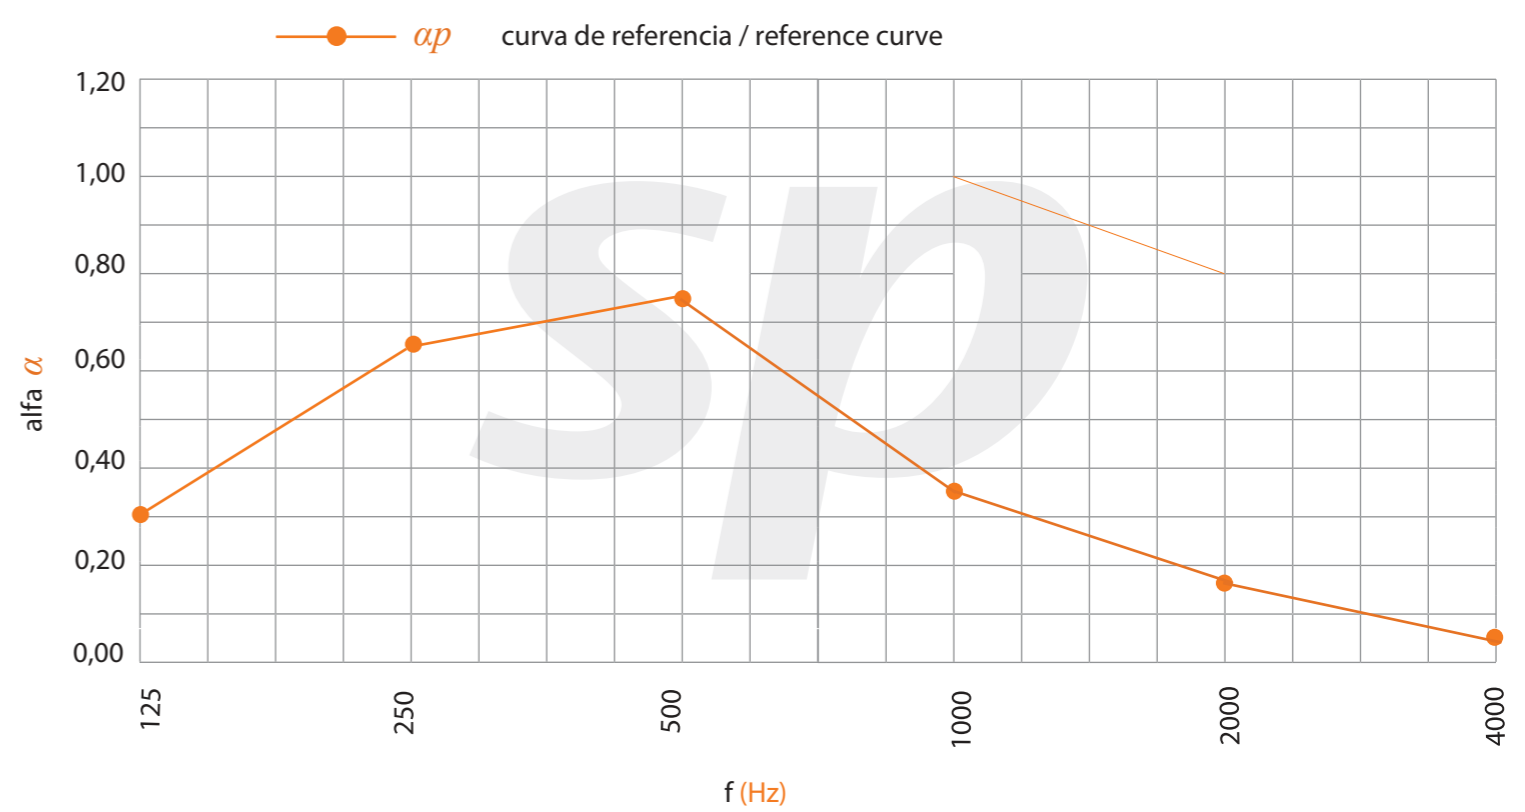

Modelo | Model

Canal | Groove width: 2 mm.  
Distancia taladros | Backside perforation spacing: 16 mm  
Distancia canales | Groove spacing: 64 mm

Acabados | Finishes

Melamina Melamine  
Espesor | Thickness 16 mm.  
Densidad | Density 14 Kg/m.

Aplacados de laminados de alta densidad con altas prestaciones

Available in high density laminate (HPL) facing.

Absorción acústica | Acoustic absorption

$\alpha_w = 0,384$  % perf. = 1,68%

NRC 0,50 |

\*Datos estimados según norma UNE ISO 354, ponderados según norma UNE ISO 11654  
\*Data estimated as per ISO 354 standard, weighed as per ISO 11654 standard