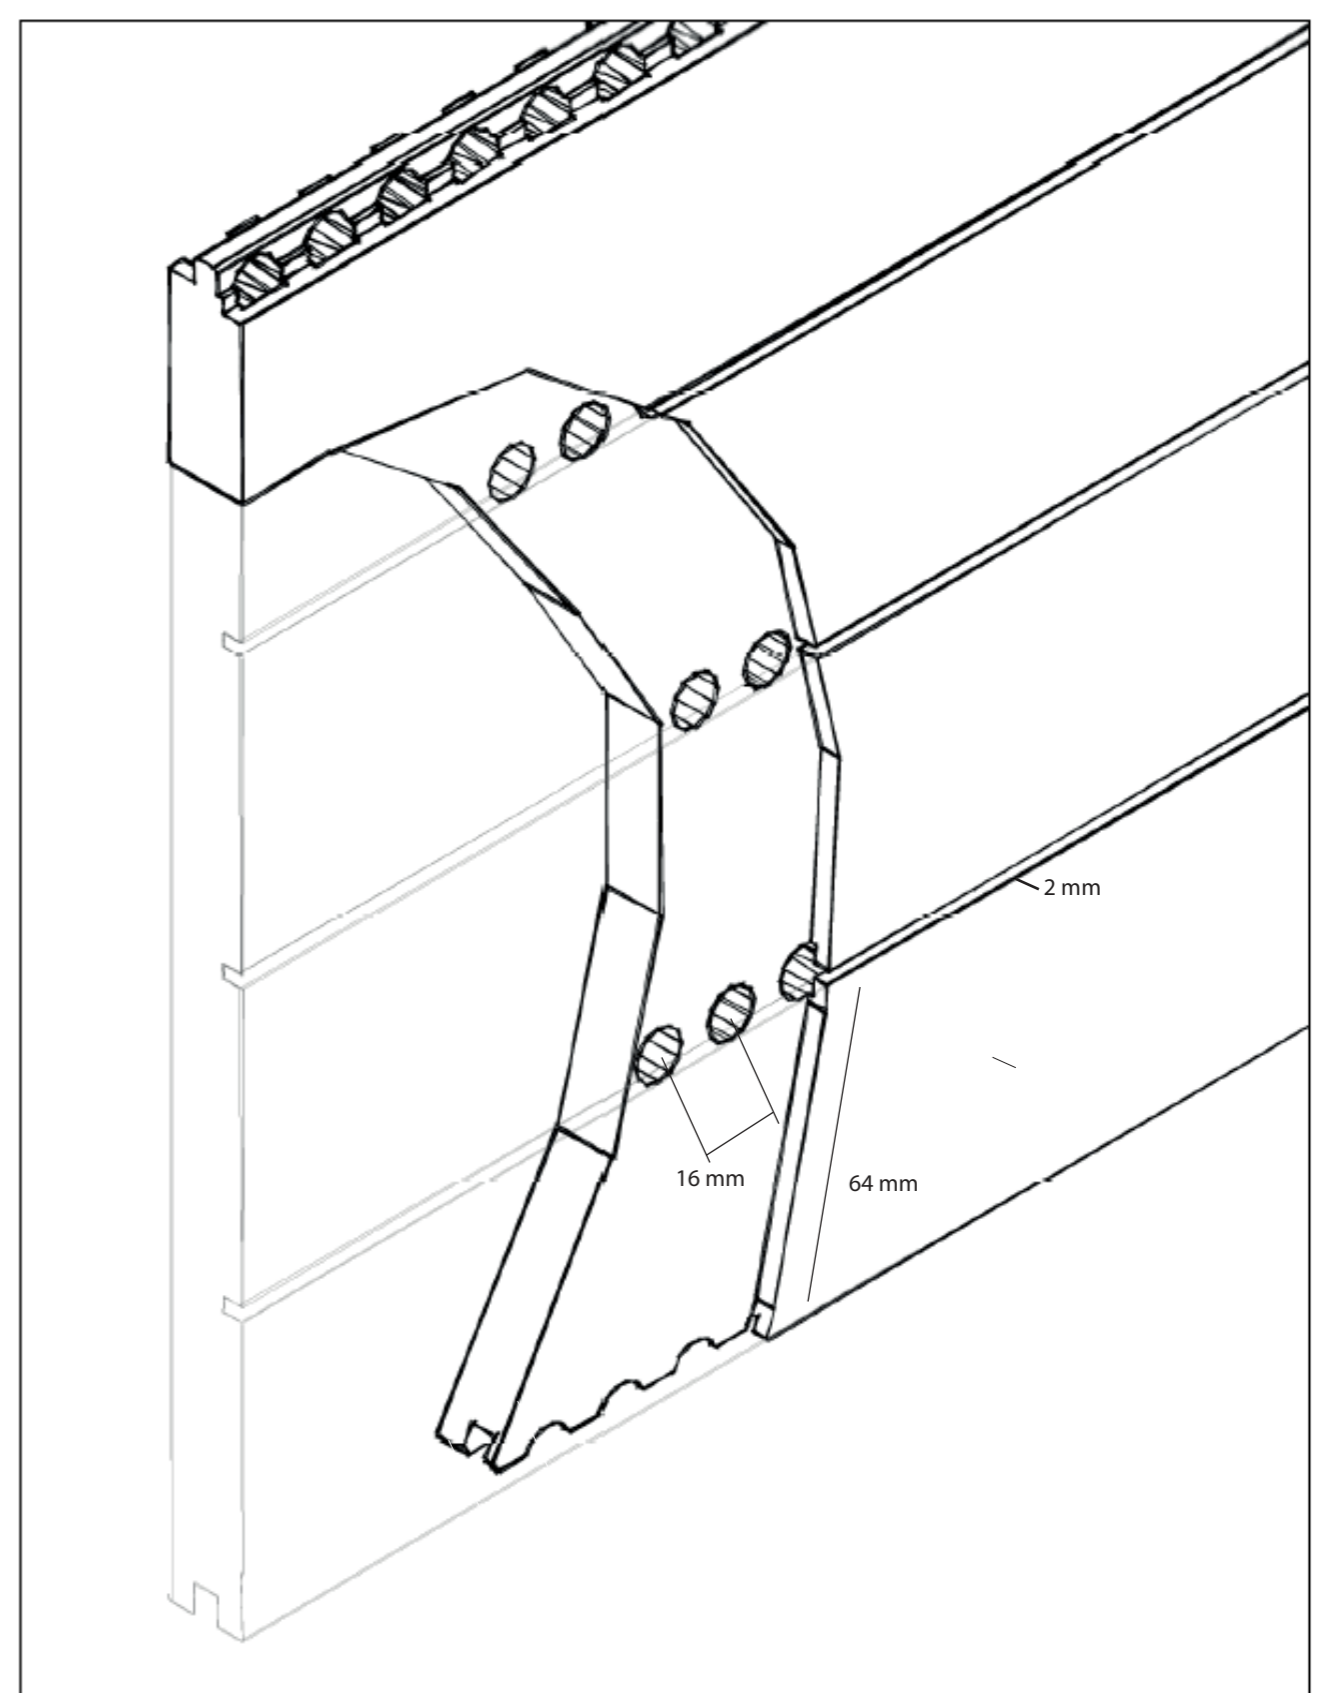

Detalle | Detail