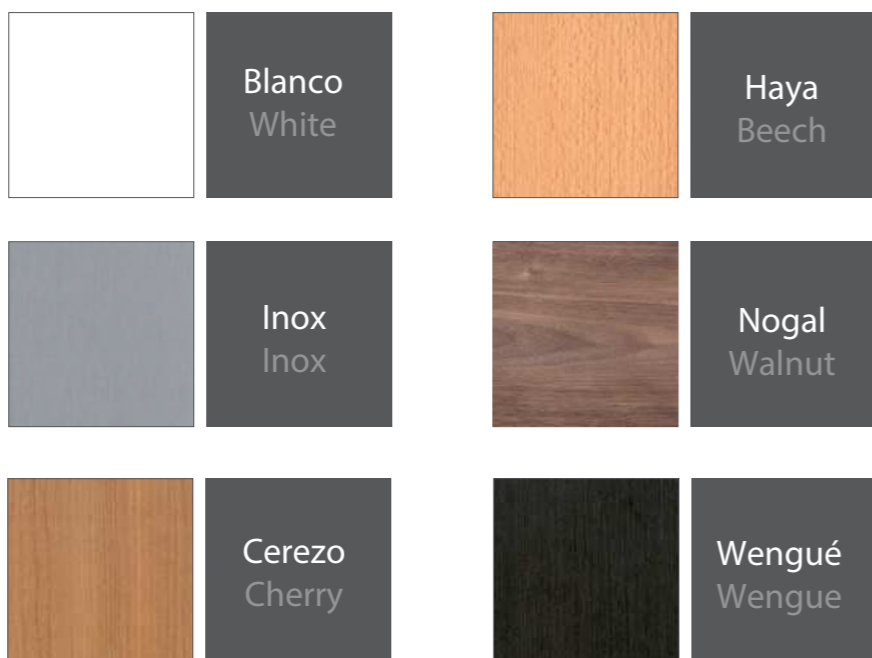

Madera natural Natural wood veneer

Espesor | Thickness 16 mm.  
Densidad | Density 14 Kg/m.

Haya, Roble, Male, Cerezo etc.  
Beech, Oak, Maple, Cherry ...

Lacado Lacquered

Espesor | Thickness 16 mm.  
Densidad | Density 14 Kg/m.