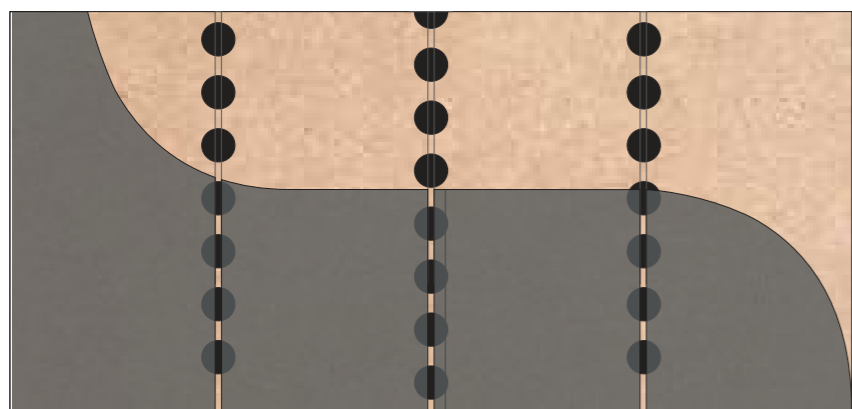

Modelo | Model

Canal | Groove width: 2 mm.  
Distancia taladros | Backside perforation spacing: 16 mm  
Distancia canales | Groove spacing: 64 mm

Acabados | Finishes

Melamina Melamine  
Espesor | Thickness 16 mm.  
Densidad | Density 14 Kg/m.

Madera natural Natural wood veneer

Espesor | Thickness 16 mm.  
Densidad | Density 14 Kg/m.

Haya, Roble, Male, Cerezo etc.  
Beech, Oak, Maple, Cherry ...

Lacado Lacquered

Espesor | Thickness 16 mm.  
Densidad | Density 14 Kg/m.