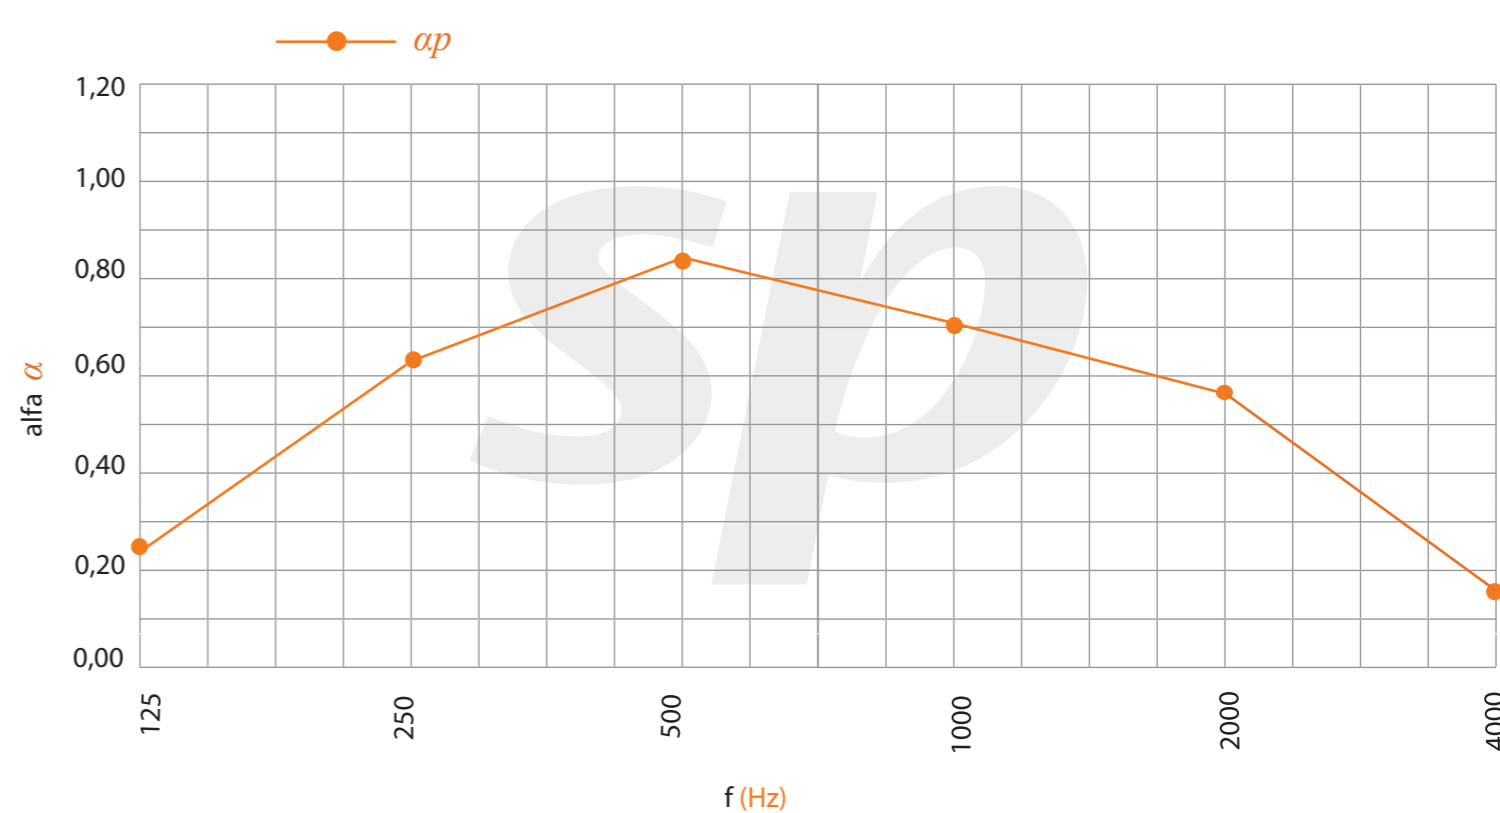

Modelo | Model

Canal | Groove width: 2 mm.
Distancia taladros | Backside perforation spacing: 32 mm
Distancia canales | Groove spacing: 16 mm

Acabados | Finishes

Melamina Melamine
Espesor | Thickness 16 mm.
Densidad | Density 14 Kg/m.

Aplacados de laminados de alta densidad con altas prestaciones

Available in high density laminate (HPL) facing.

Absorción acústica | Acoustic absorption

$\alpha_w = 0,507$ % perf. = 3,29%

NRC 0,70

*Datos estimados según norma UNE ISO 354, ponderados según norma UNE ISO 11654
*Data estimated as per ISO 354 standard, weighed as per ISO 11654 standard