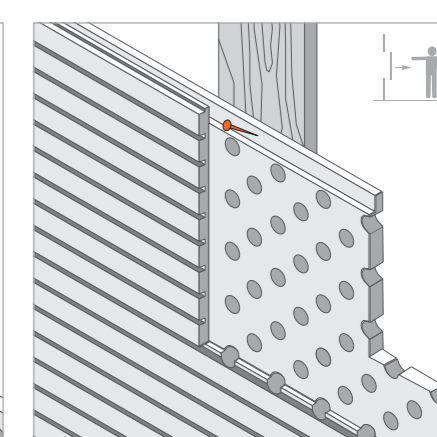

Sistema de instalación | Installation system

PERFIL OCULTO T-15
T-15 (9/16") concealed grid

PERFIL SEMIVISTO T-15/T-24
T-15 (9/16") or T-24 (15/16") semi-exposed grid

PERFIL OCULTO T-24 + GRAPA
T-24 (15/16") concealed grid + cramp

RASTREL MADERA + GRAPA
WOODEN STRIP + CRAMP

PERFIL OMEGA + GRAPA
OMEGA PROFILE + CRAMP

RASTREL MADERA
WOODEN STRIP

Medidas | Panel dimensions

TECHOS CEILINGS	MEDIDAS COMERCIALES COMMERCIAL SIZES	MEDIDAS REALES REAL SIZES
PERFIL OCULTO T-15 T-15 (9/16") concealed grid	1200x300 mm	1200x288 mm
PERFIL SEMIVISTO T-15/T-24 T-15 (9/16") or T-24 (15/16") semi-exposed grid	1200x300 mm 1200x600 mm 600x600 mm	1194x294 mm 1194x594 mm 594x594 mm
PERFIL OCULTO T-24 + GRAPA T-24 (15/16") concealed grid + cramp	1200x300 mm 2400x300 mm	1200x288 mm 2400x288 mm