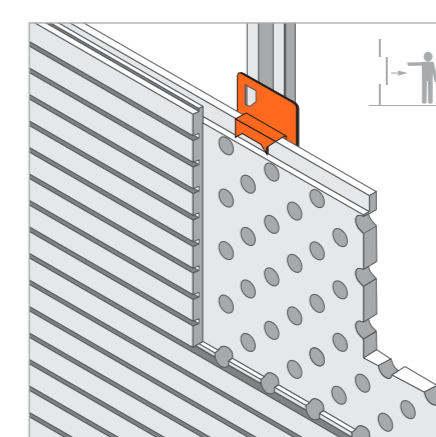

Sistema de instalación | Installation system

PERFIL OCULTO T-15
T-15 (9/16") concealed grid

PERFIL SEMIVISTO T-15/T-24
T-15 (9/16") or T-24 (15/16") semi-exposed grid

PERFIL OCULTO T-24 + GRAPA
T-24 (15/16") concealed grid + cramp

RASTREL MADERA + GRAPA
WOODEN STRIP + CRAMP

PERFIL OMEGA + GRAPA
OMEGA PROFILE + CRAMP

RASTREL MADERA
WOODEN STRIP

Medidas | Panel dimensions

TECHOS CEILINGS	MEDIDAS COMERCIALES COMMERCIAL SIZES	MEDIDAS REALES REAL SIZES
PERFIL OCULTO T-15 T-15 (9/16") concealed grid	1200x300 mm	1200x288 mm
PERFIL SEMIVISTO T-15/T-24 T-15 (9/16") or T-24 (15/16") semi-exposed grid	1200x300 mm 1200x600 mm 600x600 mm	1194x294 mm 1194x594 mm 594x594 mm
PERFIL OCULTO T-24 + GRAPA T-24 (15/16") concealed grid + cramp	1200x300 mm 2400x300 mm	1200x288 mm 2400x288 mm