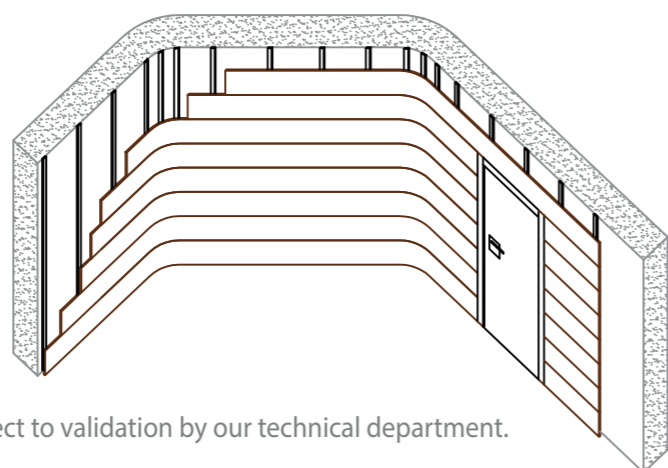

Soportes | Board core options

-  MDF ESTÁNDAR STANDARD MDF
-  MDF IGNÍFUGO FIRE-RETARDANT MDF
-  MDF HIDRÓFUGO MOISTURE-RESISTANT MDF

Aplicaciones especiales | Non-standard applications

Todos los modelos Spigoacoustic permiten la posibilidad de instalarse sobre superficies curvas y/o inclinadas.
All Spigoacoustic models allow for installation on curved or sloped surfaces.

*Radio mínimo 2 m para curvatura.
*Minimum curvature radius 2 m.

*Deben preverse rastreles de madera cada 200 mm máximo de distancia y el único método posible de instalaciones el claveteado sobre rastrel. Pueden emplearse opcionalmente grapas.

*For installation on sloped surfaces, installation shall be performed by nailing the panels on wooden battens placed at 200 mm spacing. Fixing cramps are optional.

*Requiere validación de nuestro departamento técnico. Subject to validation by our technical department.