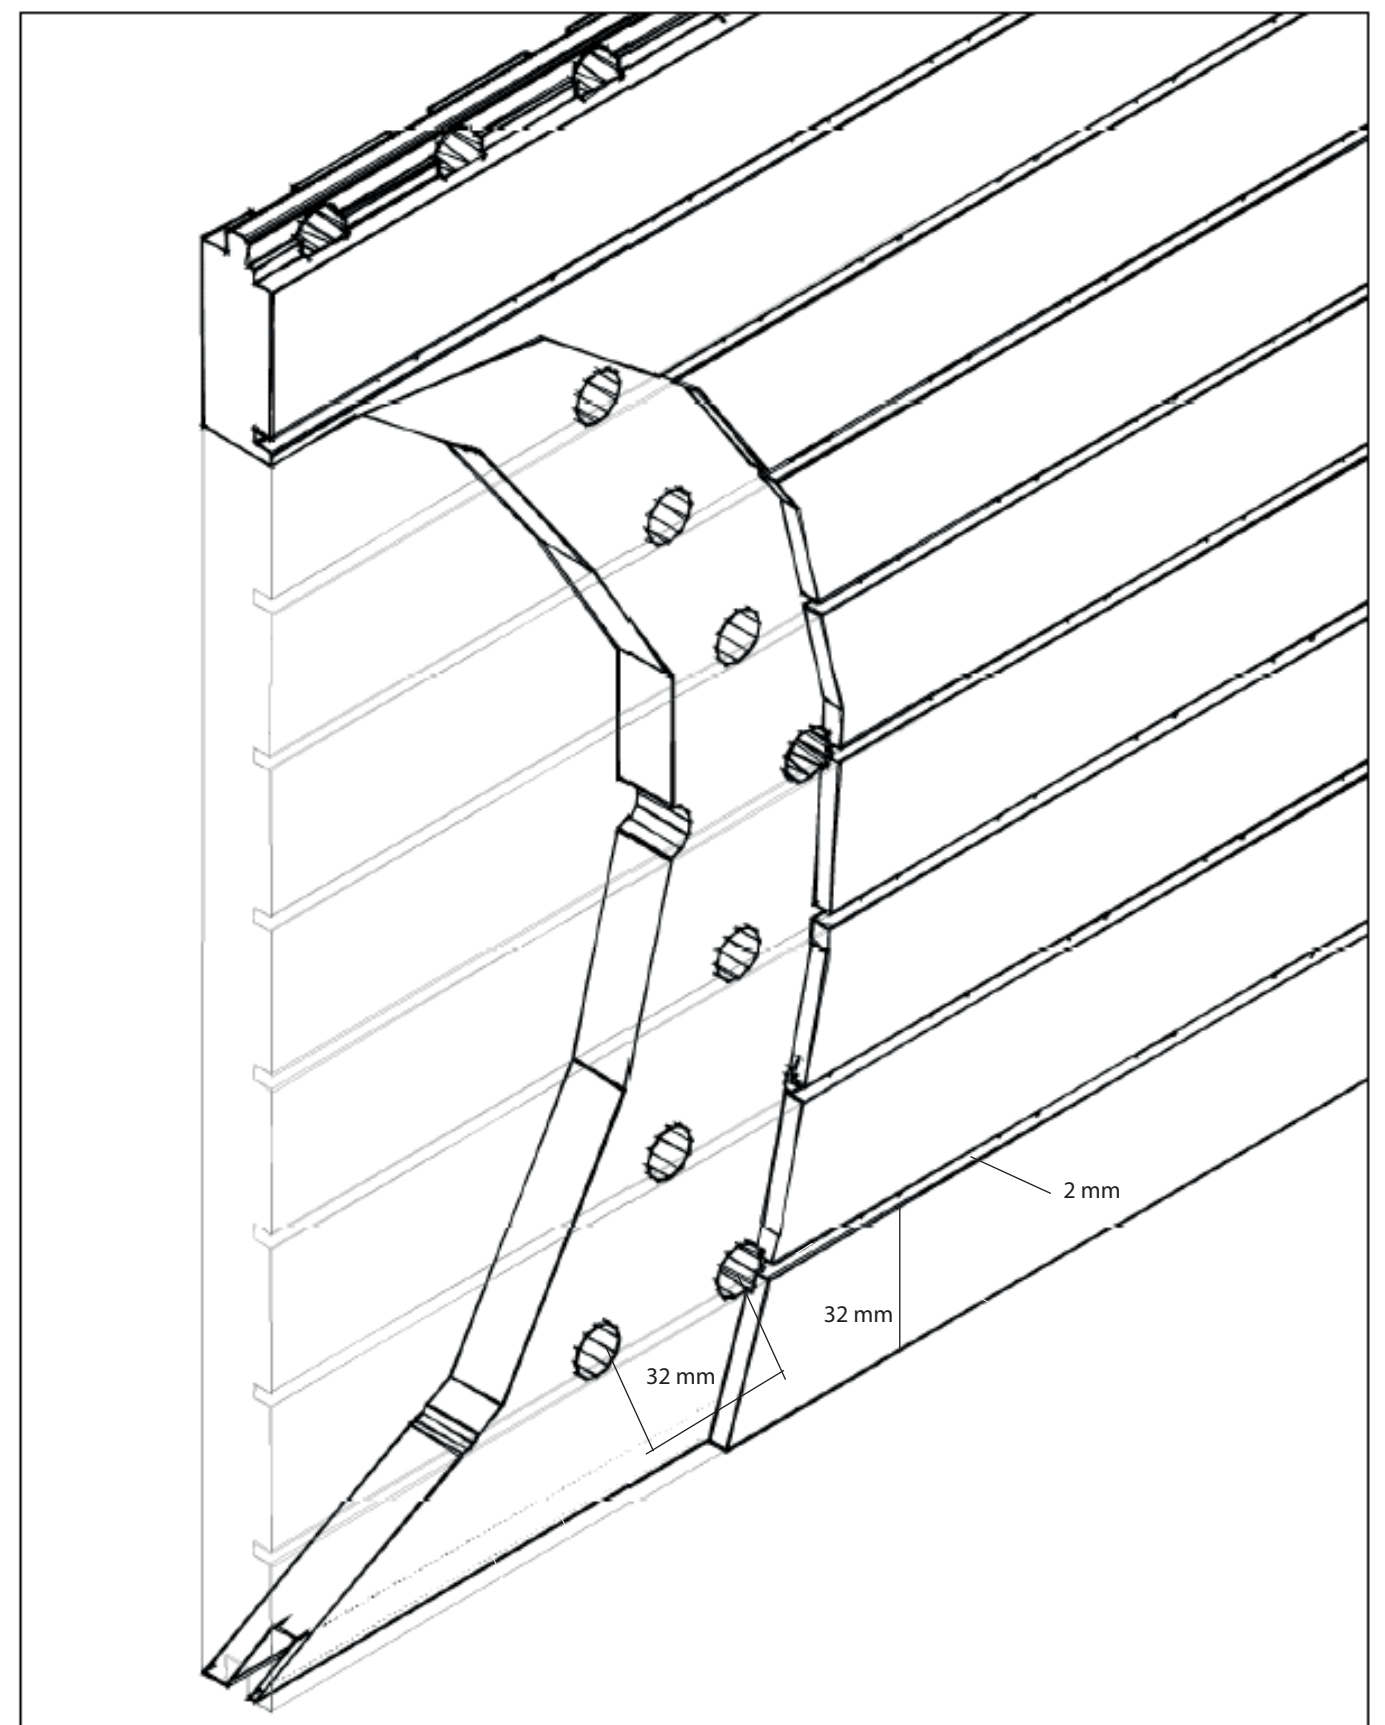

Detalle | Detail