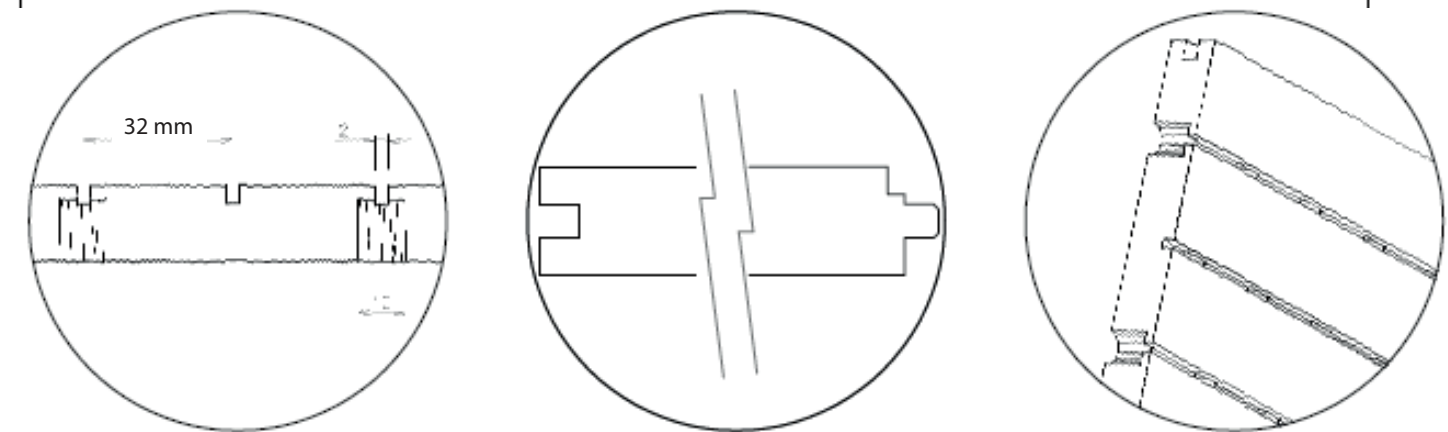

Detalle | Detail