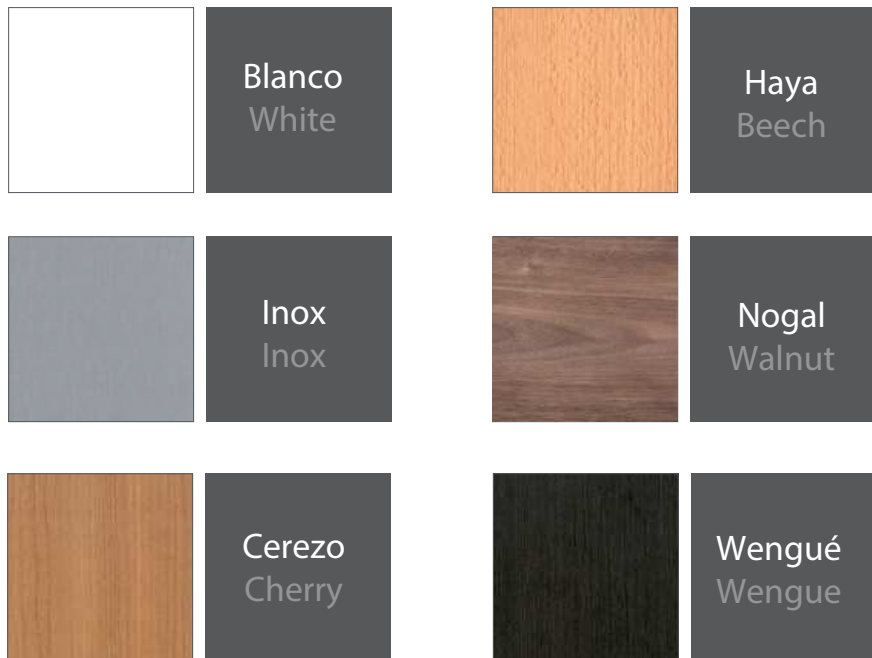

Madera natural Natural wood veneer

Espesor | Thickness 16 mm.
Densidad | Density 14 Kg/m.

Haya, Roble, Male, Cerezo etc.
Beech, Oak, Maple, Cherry ...

Lacado Lacquered

Espesor | Thickness 16 mm.
Densidad | Density 14 Kg/m.