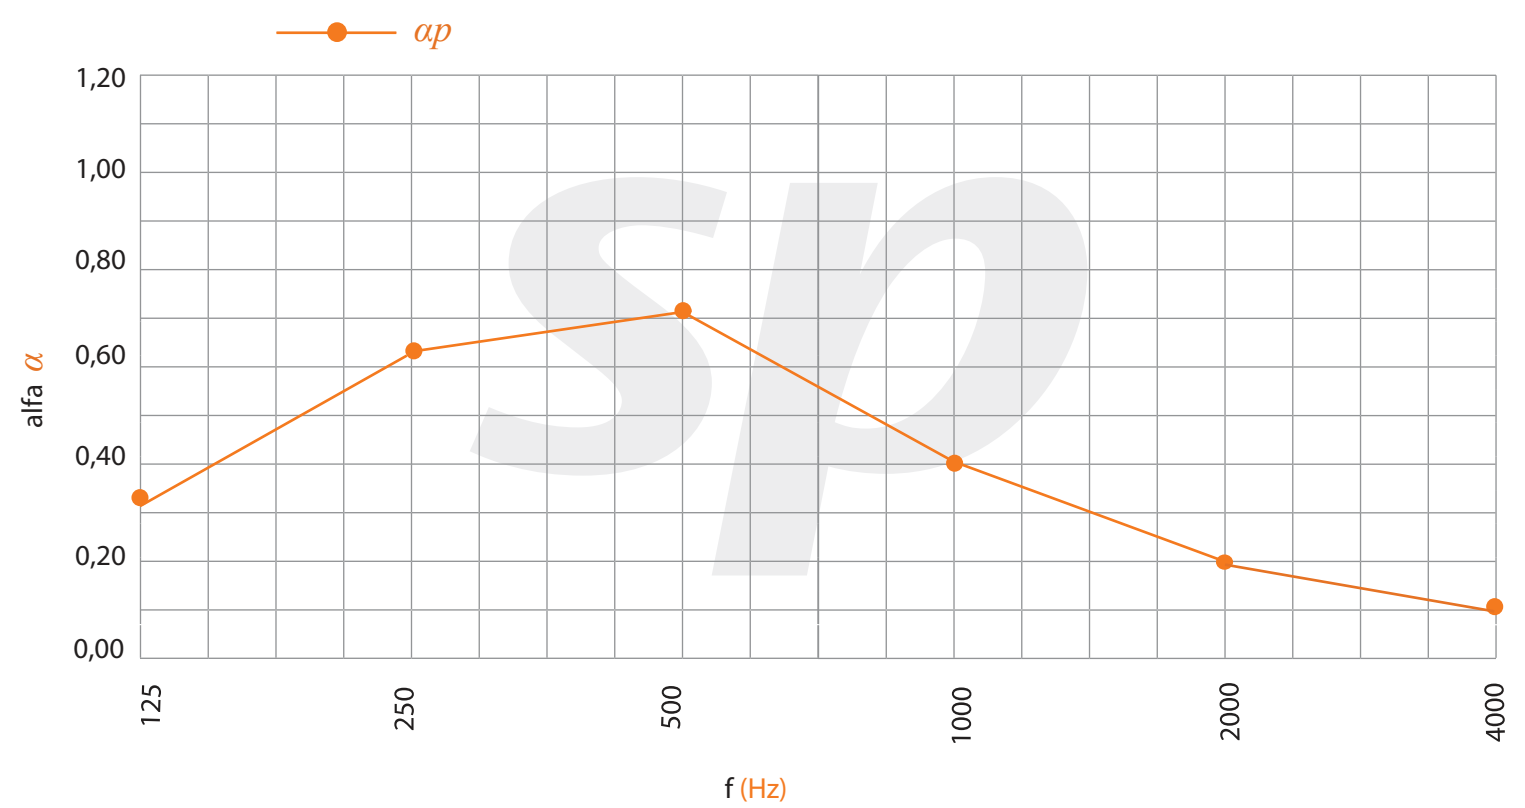

Modelo | Model

Canal | Groove width: 2 mm.
Distancia taladros | Backside perforation spacing: 32 mm
Distancia canales | Groove spacing: 32 mm

Acabados | Finishes

Melamina Melamine
Espesor | Thickness 16 mm.
Densidad | Density 14 Kg/m.

Aplacados de laminados de alta densidad con altas prestaciones

Available in high density laminate (HPL) facing.

Absorción acústica | Acoustic absorption

$\alpha_w = 0,397$ % perf. = 1,68%

NRC 0,50

*Datos estimados según norma UNE ISO 354, ponderados según norma UNE ISO 11654
*Data estimated as per ISO 354 standard, weighed as per ISO 11654 standard