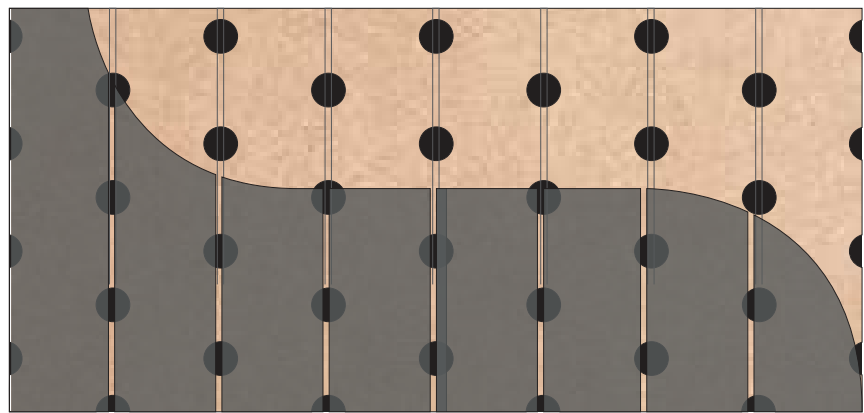

Modelo | Model

Canal | Groove width: 2 mm.
Distancia taladros | Backside perforation spacing: 32 mm
Distancia canales | Groove spacing: 32 mm

Acabados | Finishes

Melamina Melamine
Espesor | Thickness 16 mm.
Densidad | Density 14 Kg/m.

Madera natural Natural wood veneer

Espesor | Thickness 16 mm.
Densidad | Density 14 Kg/m.

Haya, Roble, Male, Cerezo etc.
Beech, Oak, Maple, Cherry ...

Lacado Lacquered

Espesor | Thickness 16 mm.
Densidad | Density 14 Kg/m.