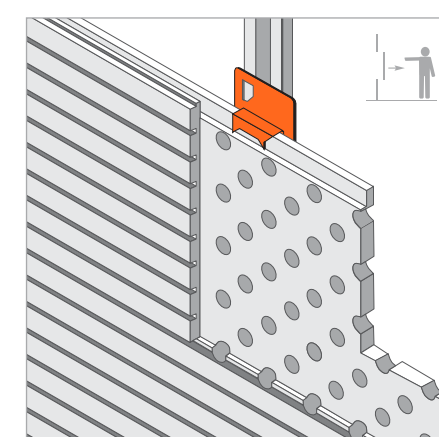

Sistema de instalación | Installation system

PERFIL OCULTO T-15
T-15 (9/16") concealed grid

PERFIL SEMIVISTO T-15/T-24
T-15 (9/16") or T-24 (15/16") semi-exposed grid

PERFIL OCULTO T-24 + GRAPA
T-24 (15/16") concealed grid + cramp

RASTREL MADERA + GRAPA
WOODEN STRIP + CRAMP

PERFIL OMEGA + GRAPA
OMEGA PROFILE + CRAMP

RASTREL MADERA
WOODEN STRIP

Medidas | Panel dimensions

TECHOS CEILINGS	MEDIDAS COMERCIALES COMMERCIAL SIZES	MEDIDAS REALES REAL SIZES
PERFIL OCULTO T-15 T-15 (9/16") concealed grid	1200x300 mm	1200x288 mm
PERFIL SEMIVISTO T-15/T-24 T-15 (9/16") or T-24 (15/16") semi-exposed grid	1200x300 mm 1200x600 mm 600x600 mm	1194x294 mm 1194x594 mm 594x594 mm
PERFIL OCULTO T-24 + GRAPA T-24 (15/16") concealed grid + cramp	1200x300 mm 2400x300 mm	1200x288 mm 2400x288 mm