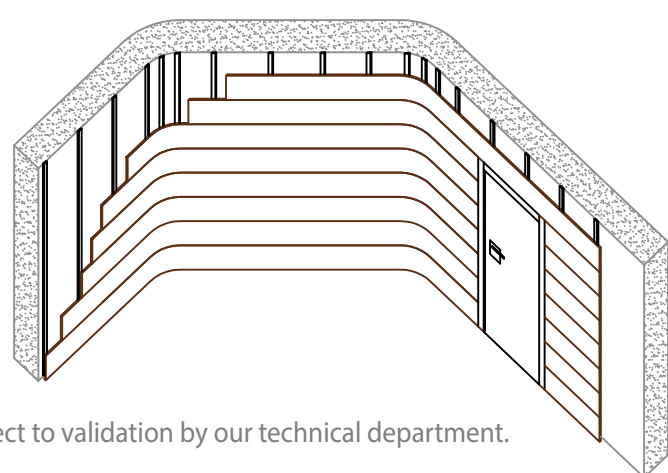

Soportes | Board core options

- MDF ESTÁNDAR** STANDARD MDF
- MDF IGNÍFUGO** FIRE-RETARDANT MDF
- MDF HIDRÓFUGO** MOISTURE-RESISTANT MDF

Aplicaciones especiales | Non-standard applications

Todos los modelos Spigoacoustic permiten la posibilidad de instalarse sobre superficies curvas y/o inclinadas.
All Spigoacoustic models allow for installation on curved or sloped surfaces.

*Radio mínimo 2 m para curvatura.
*Minimum curvature radius 2 m.

*Deben preverse rastreles de madera cada 200 mm máximo de distancia y el único método posible de instalaciones el claveteado sobre rastrel. Pueden emplearse opcionalmente grapas.

*For installation on sloped surfaces, installation shall be performed by nailing the panels on wooden battens placed at 200 mm spacing. Fixing cramps are optional.

*Requiere validación de nuestro departamento técnico. Subject to validation by our technical department.