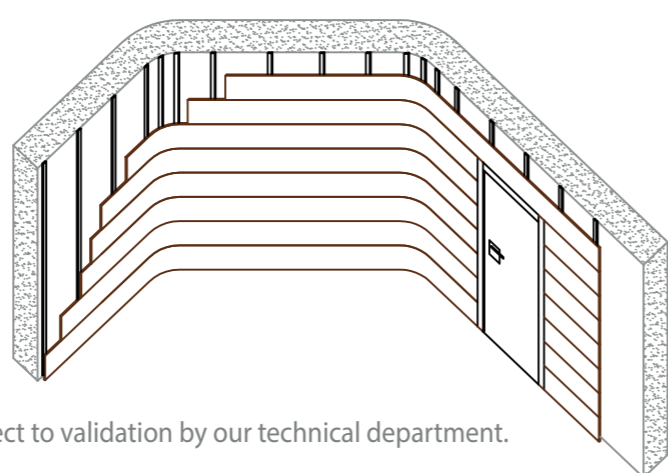

Aplicaciones especiales | Non-standard applications

Todos los modelos Spigoacoustic permiten la posibilidad de instalarse sobre superficies curvas y/o inclinadas.
All Spigoacoustic models allow for installation on curved or sloped surfaces.

*Radio mínimo 2 m para curvatura.
*Minimum curvature radius 2 m.

*Deben preverse rastreles de madera cada 200 mm máximo de distancia y el único método posible de instalaciones el claveteado sobre rastrel. Pueden emplearse opcionalmente grapas.

*For installation on sloped surfaces, installation shall be performed by nailing the panels on wooden battens placed at 200 mm spacing. Fixing cramps are optional.