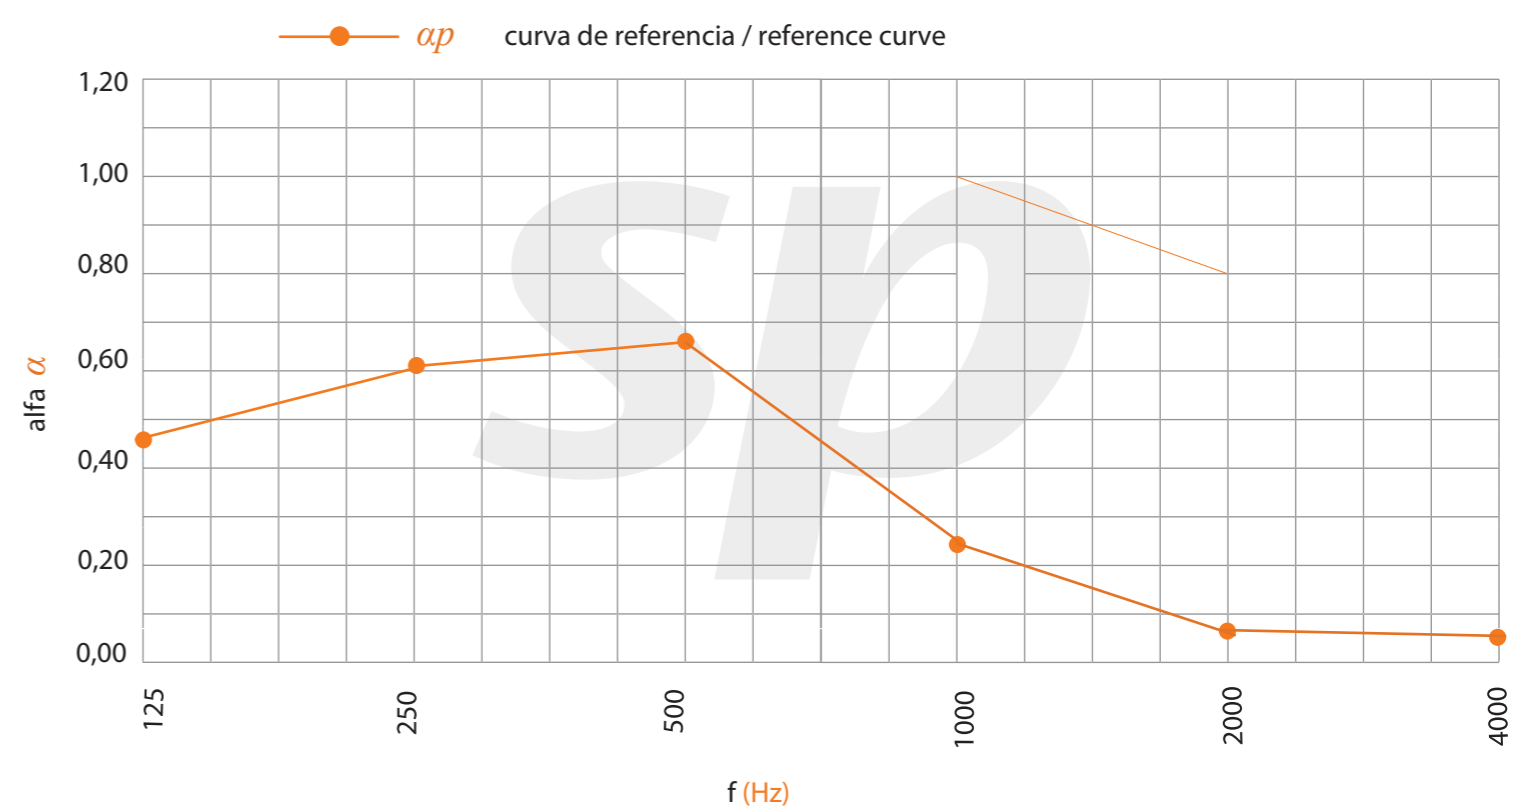

Absorción acústica | Acoustic absorption

$\alpha_w = 0,348$ % perf. = 1,03%

NRC 0,40 |

*Datos estimados según norma UNE ISO 354, ponderados según norma UNE ISO 11654
*Data estimated as per ISO 354 standard, weighed as per ISO 11654 standard

Sistema de instalación | Installation system