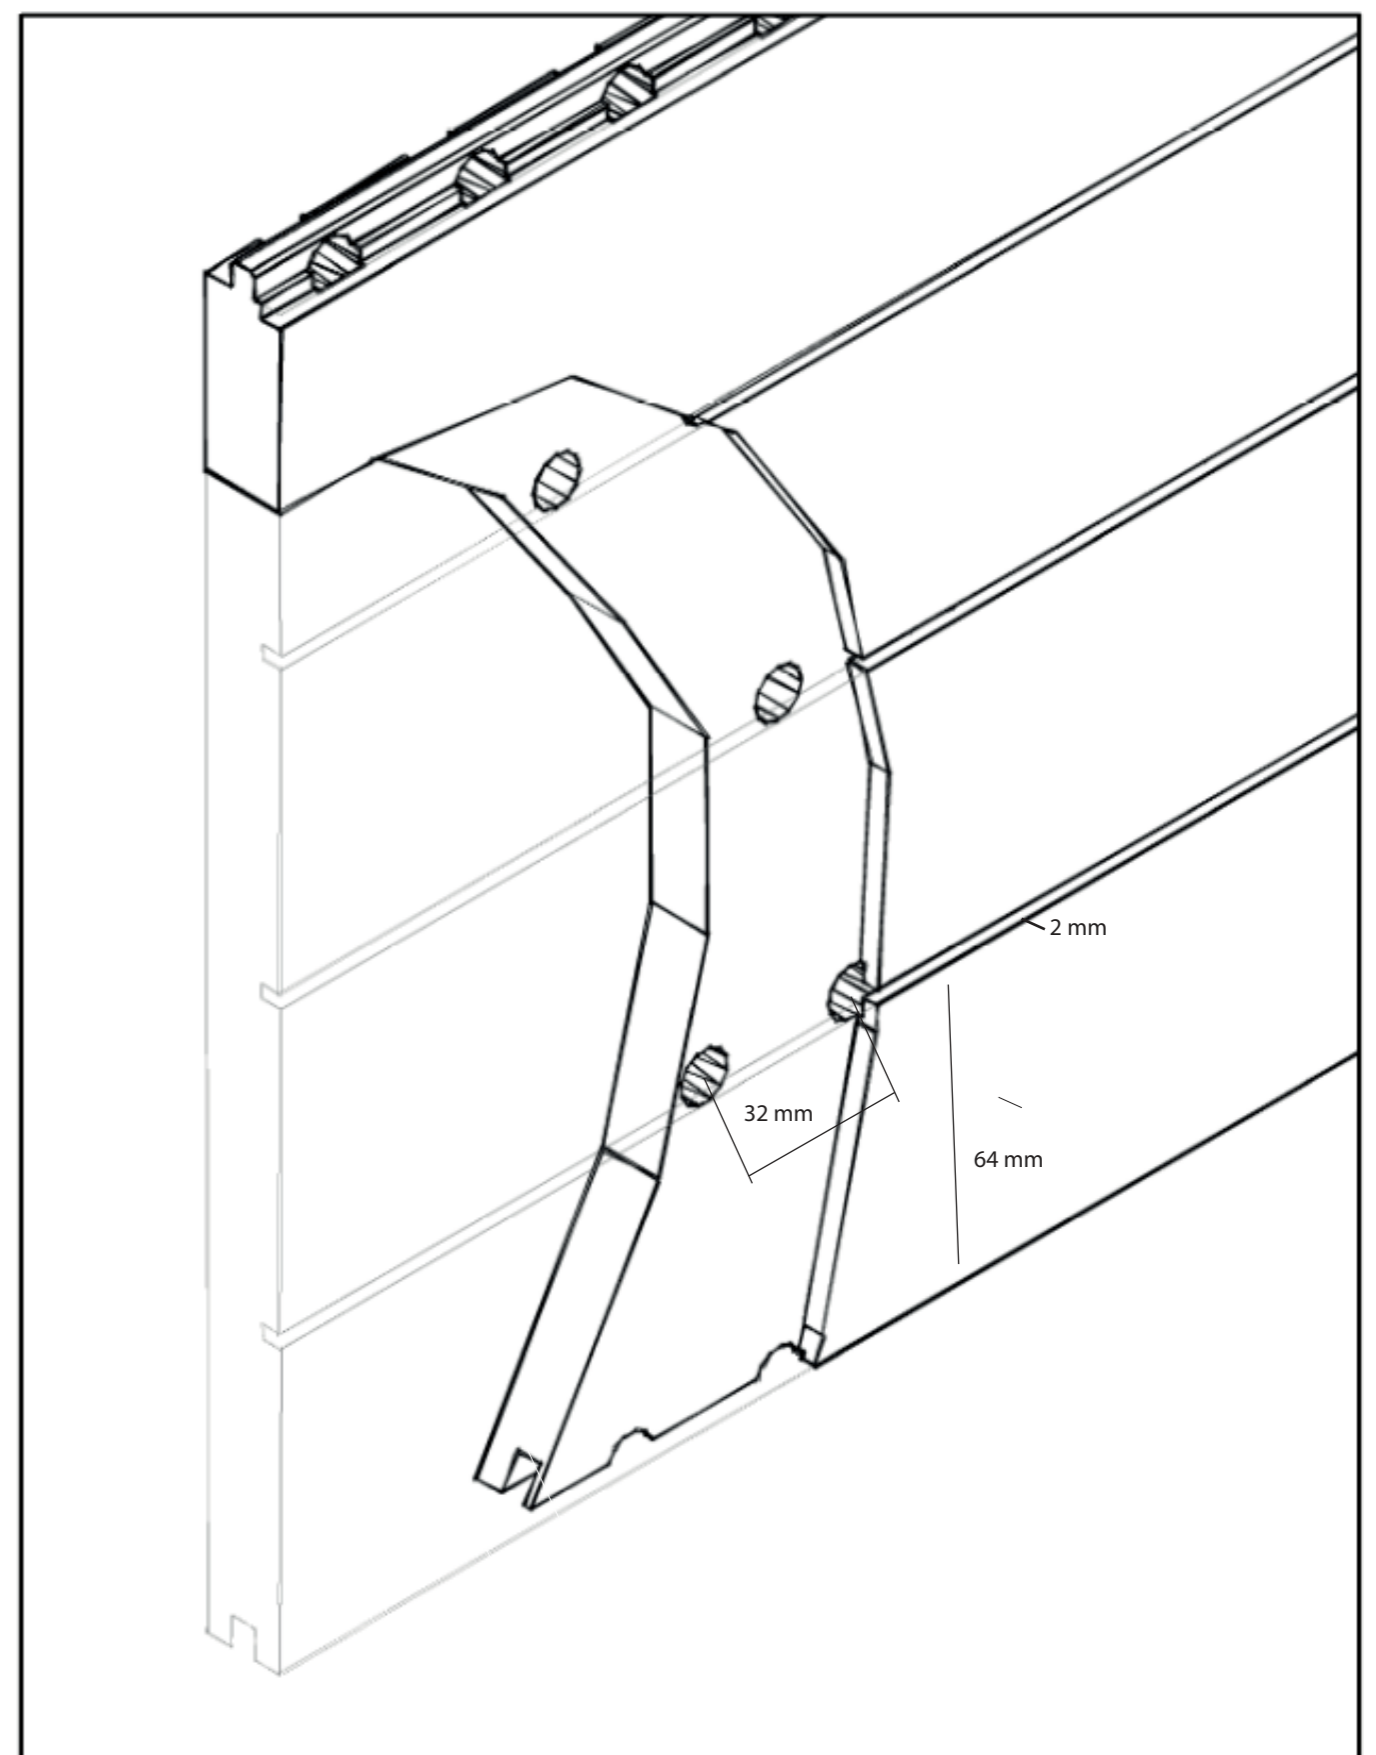

Detalle | Detail