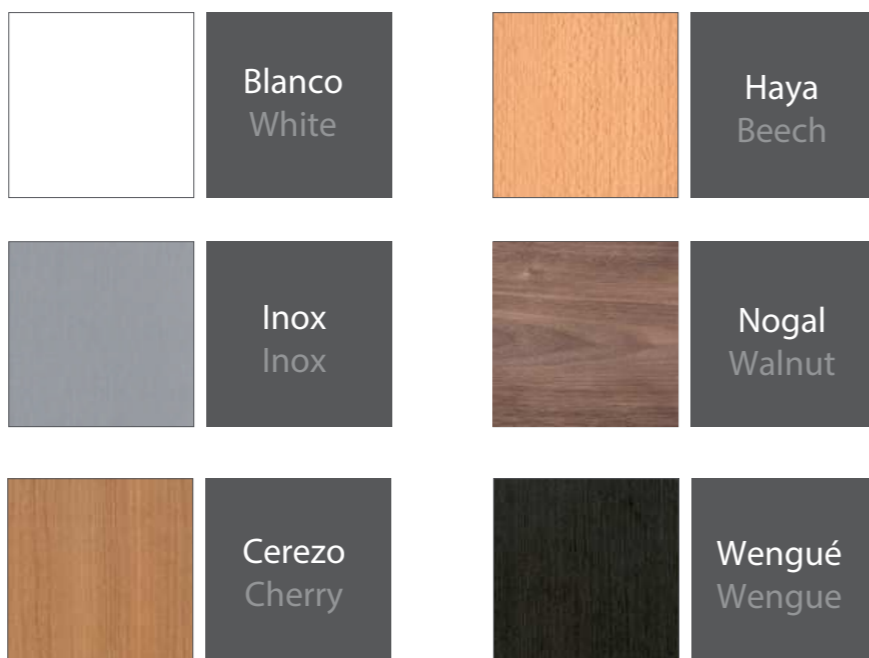

Madera natural | Natural wood veneer

Espesor | Thickness **16 mm**.  
Densidad | Density **14 Kg/m**.

Haya, Roble, Male, Cerezo etc.  
Beech, Oak, Maple, Cherry ...

Lacado | Lacquered

Espesor | Thickness **16 mm**.  
Densidad | Density **14 Kg/m**.