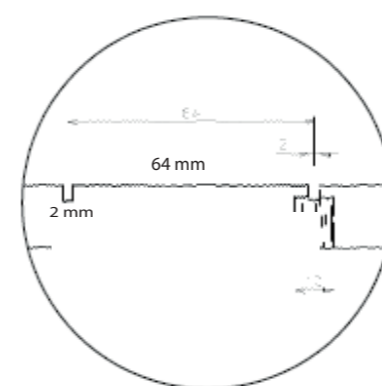

Detalle | Detail