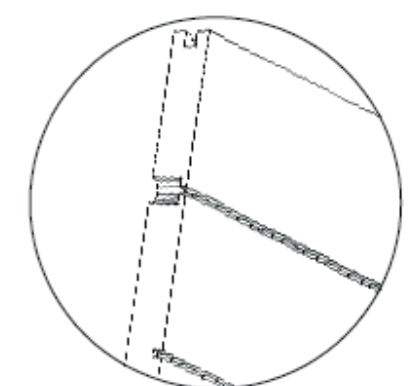

Detalle | Detail