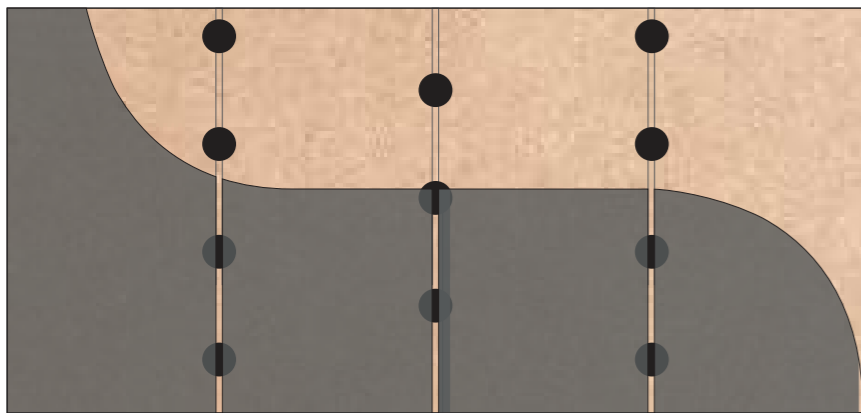

Modelo | Model

Canal | Groove width: **2 mm**.  
Distancia taladros | Backside perforation spacing: **32 mm**  
Distancia canales | Groove spacing: **64 mm**

Acabados | Finishes

Melamina | Melamine  
Espesor | Thickness **16 mm**.  
Densidad | Density **14 Kg/m**.

Madera natural | Natural wood veneer

Espesor | Thickness **16 mm**.  
Densidad | Density **14 Kg/m**.

Haya, Roble, Male, Cerezo etc.  
Beech, Oak, Maple, Cherry ...

Lacado | Lacquered

Espesor | Thickness **16 mm**.  
Densidad | Density **14 Kg/m**.