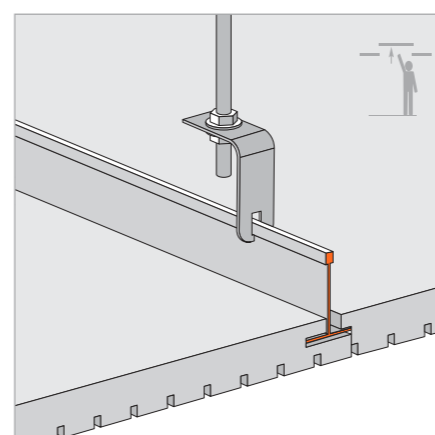

Sistema de instalación | Installation system

PERFIL OCULTO T-15
T-15 (9/16") concealed grid