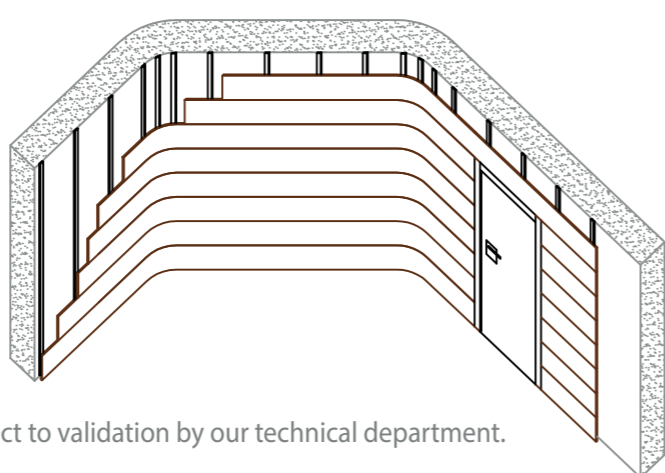

## Aplicaciones especiales | Non-standard applications

Todos los modelos Spigoacoustic permiten la posibilidad de instalarse sobre superficies curvas y/o inclinadas.  
All Spigoacoustic models allow for installation on curved or sloped surfaces.

\*Radio mínimo 2 m para curvatura.  
\*Minimum curvature radius 2 m.

\*Deben preverse rastreles de madera cada 200 mm máximo de distancia y el único método posible de instalaciones el claveteado sobre rastrel. Pueden emplearse opcionalmente grapas.

\*For installation on sloped surfaces, installation shall be performed by nailing the panels on wooden battens placed at 200 mm spacing. Fixing cramps are optional.

\*Requiere validación de nuestro departamento técnico. Subject to validation by our technical department.