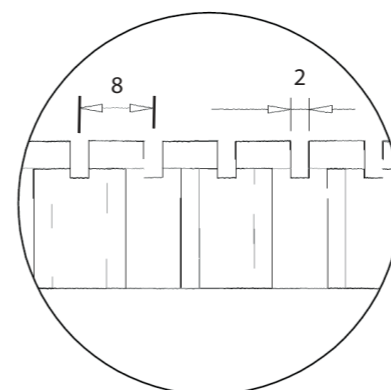

Detalle | Detail