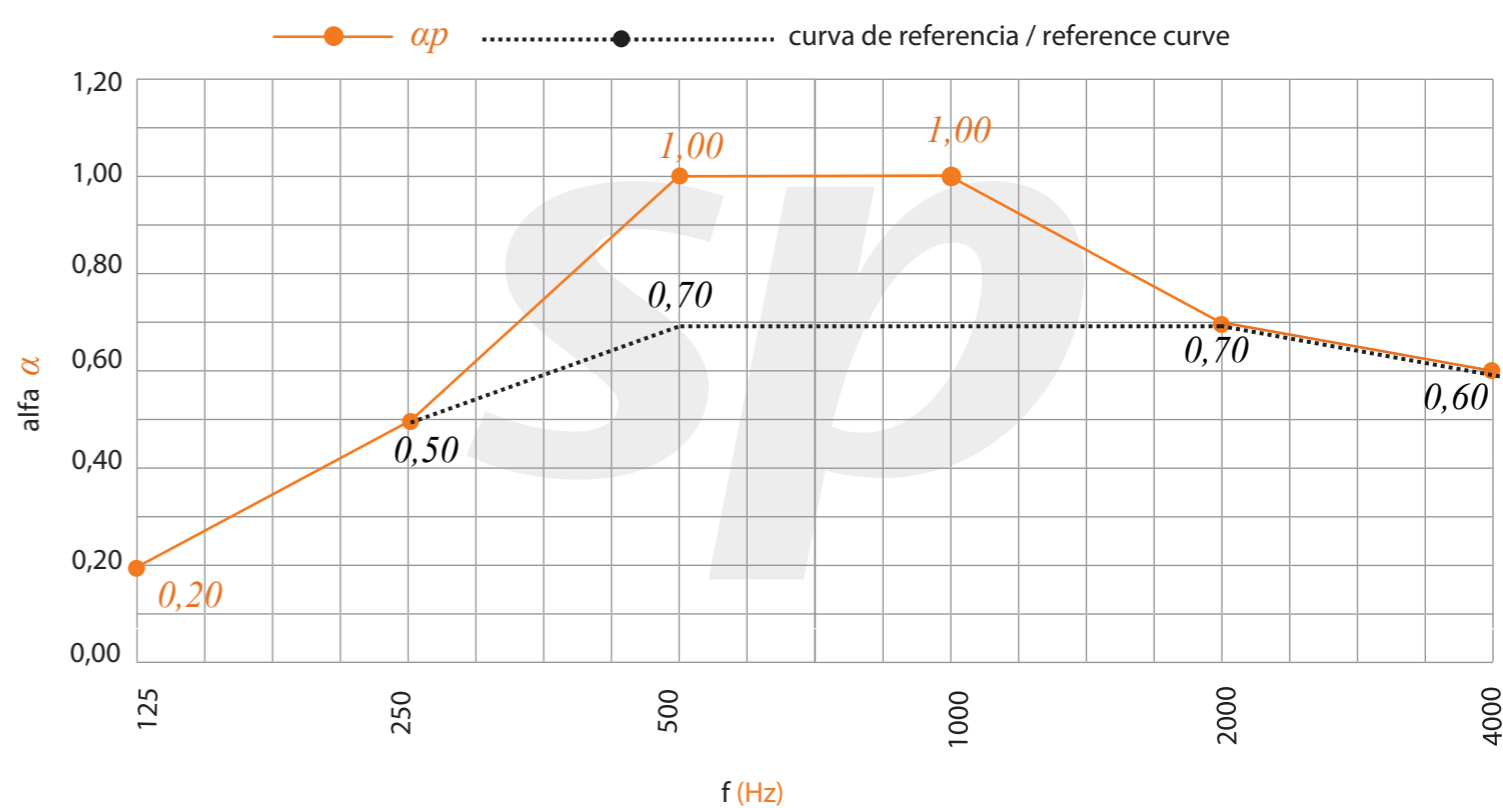

Absorción acústica | Acoustic absorption

$\alpha_w = 0,70$ % perf. = 7%

NRC 0,85 | SAA 0,84

*Datos estimados según norma UNE ISO 354, ponderados según norma UNE ISO 11654
*Data estimated as per ISO 354 standard, weighed as per ISO 11654 standard

Sistema de instalación | Installation system