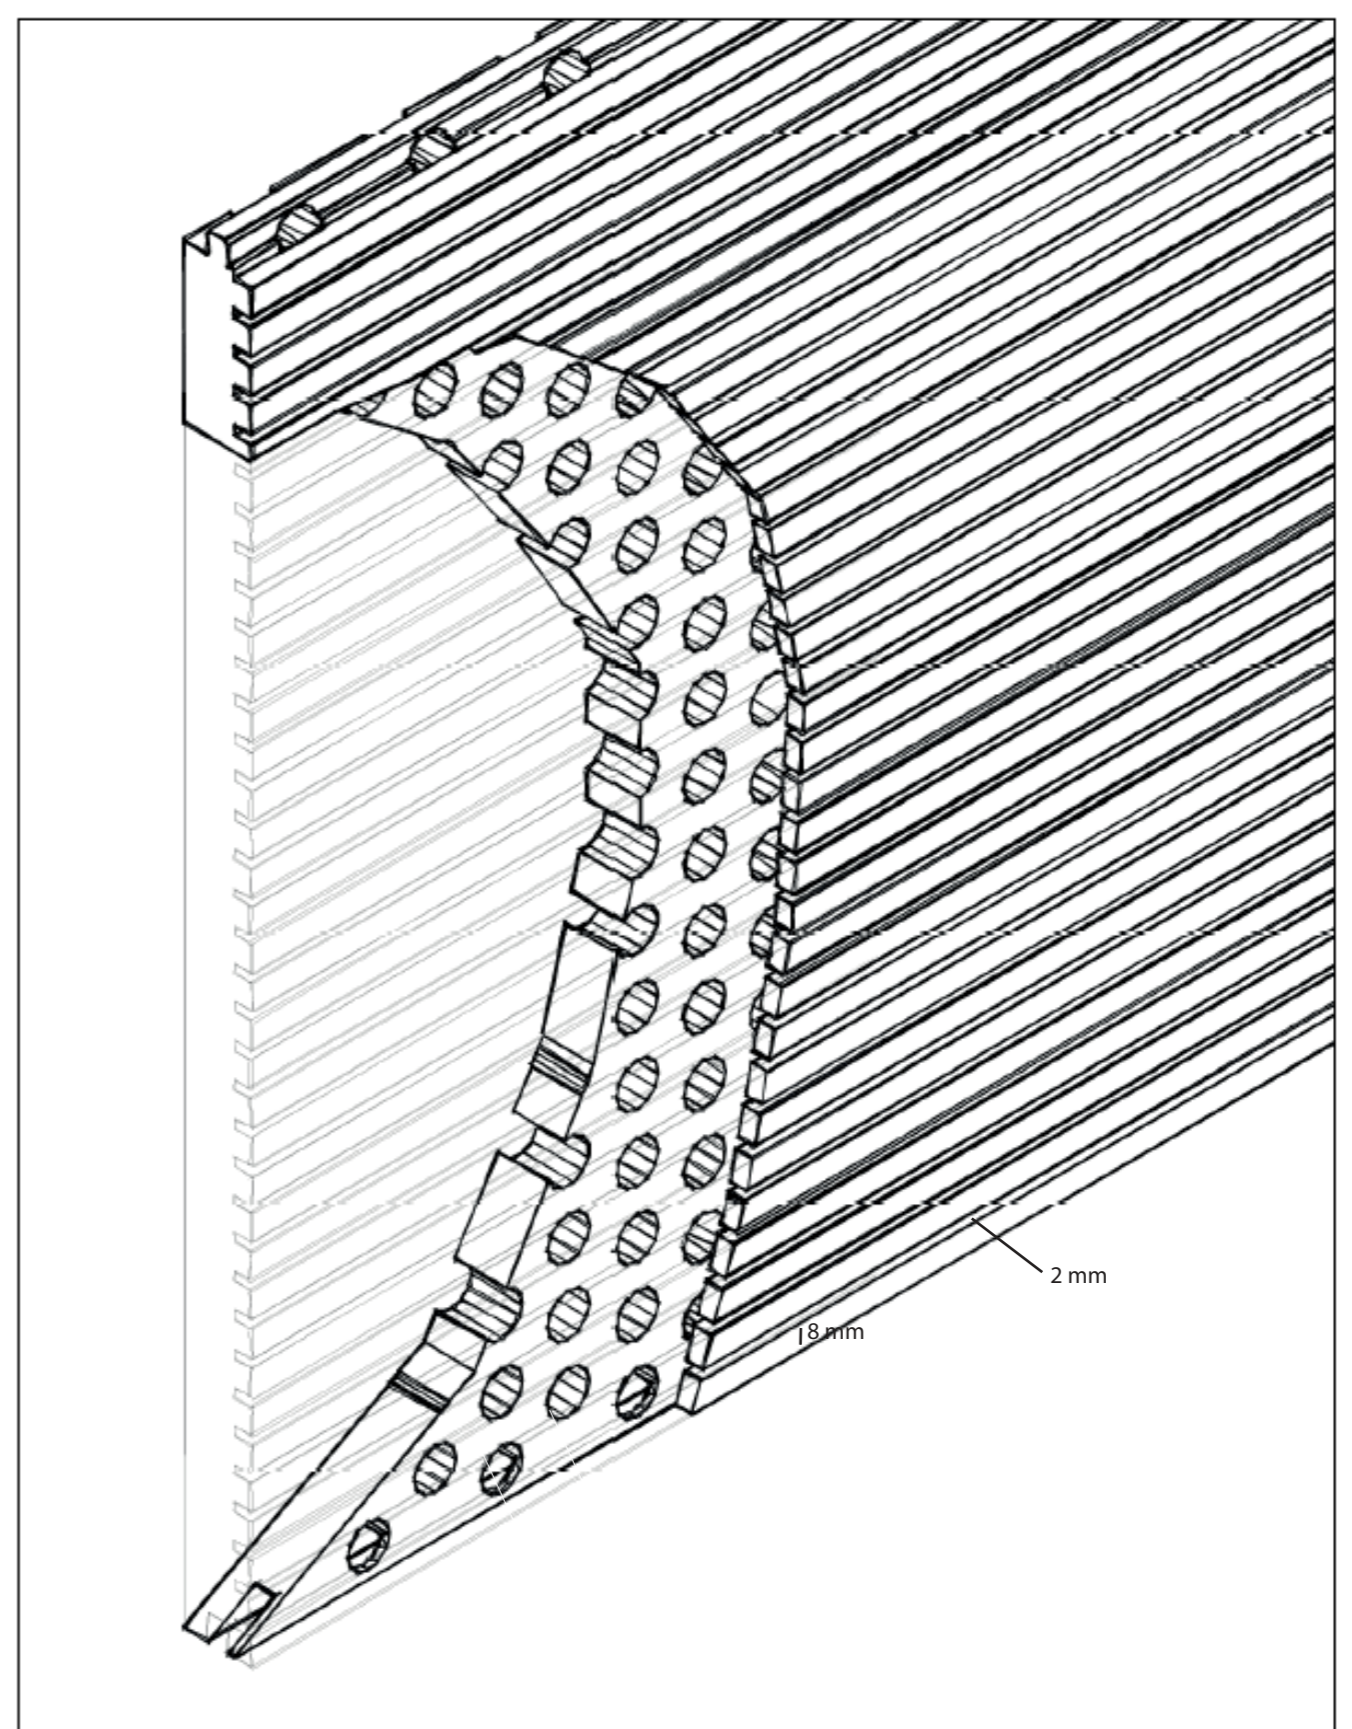

Detalle | Detail