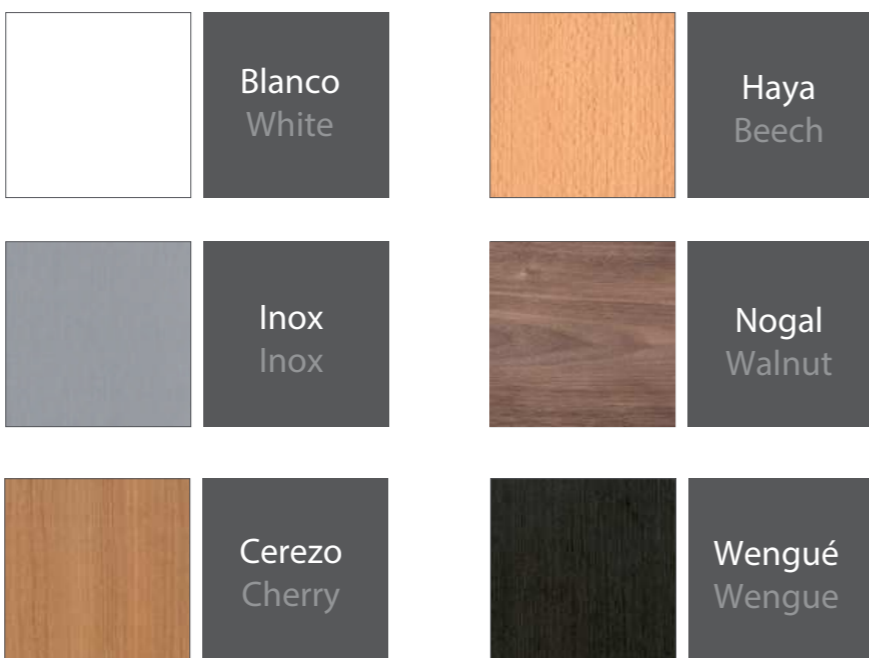

Madera natural | Natural wood veneer

Espesor | Thickness 16 mm.
Densidad | Density 14 Kg/m.

Haya, Roble, Male, Cerezo etc.
Beech, Oak, Maple, Cherry ...

Lacado | Lacquered

Espesor | Thickness 16 mm.
Densidad | Density 14 Kg/m.