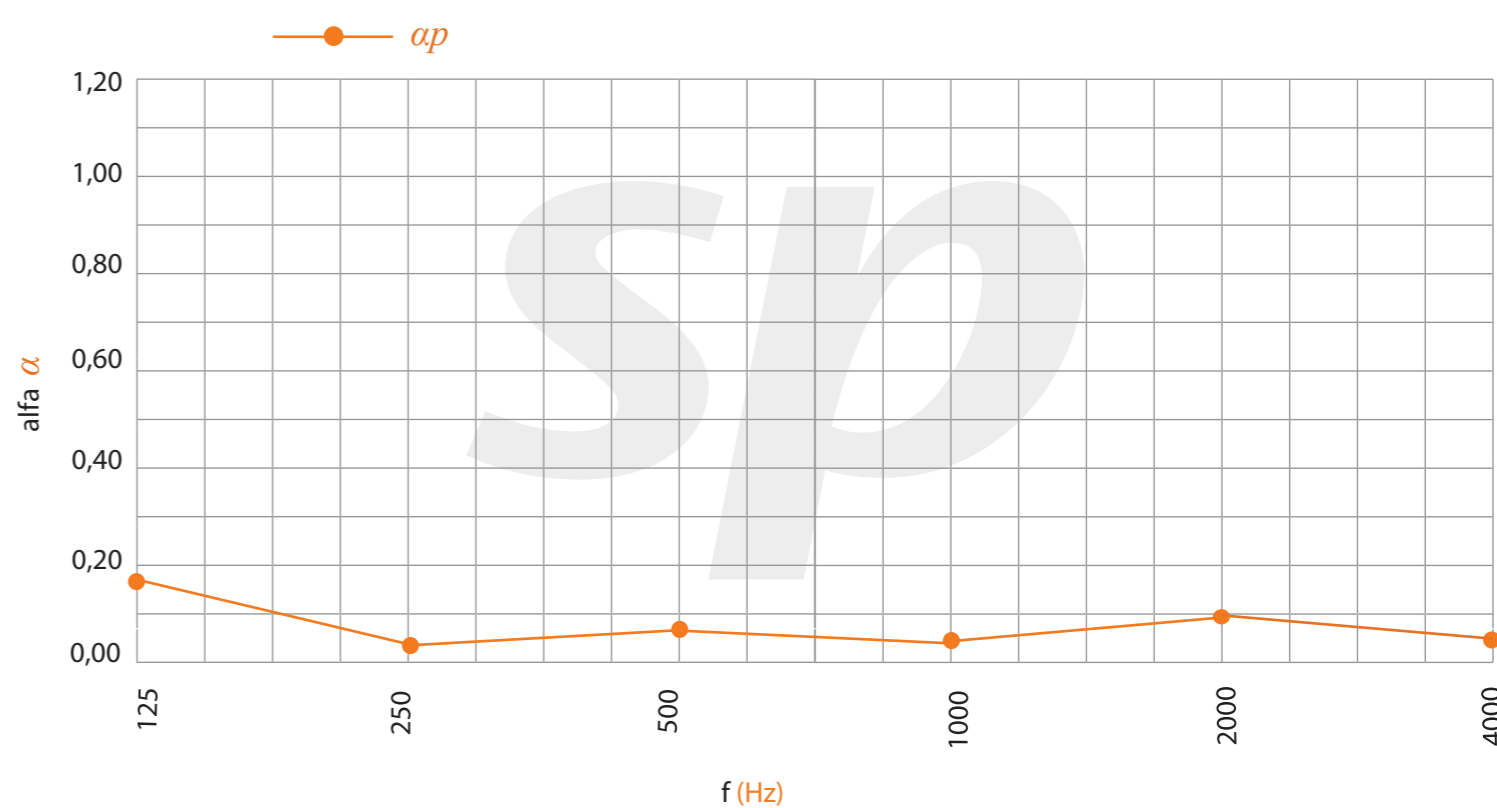

Absorción acústica | Acoustic absorption

$\alpha_w = 0,070$ % perf. = 0%

NRC 0,05

*Datos estimados según norma UNE ISO 354, ponderados según norma UNE ISO 11654
*Data estimated as per ISO 354 standard, weighed as per ISO 11654 standard