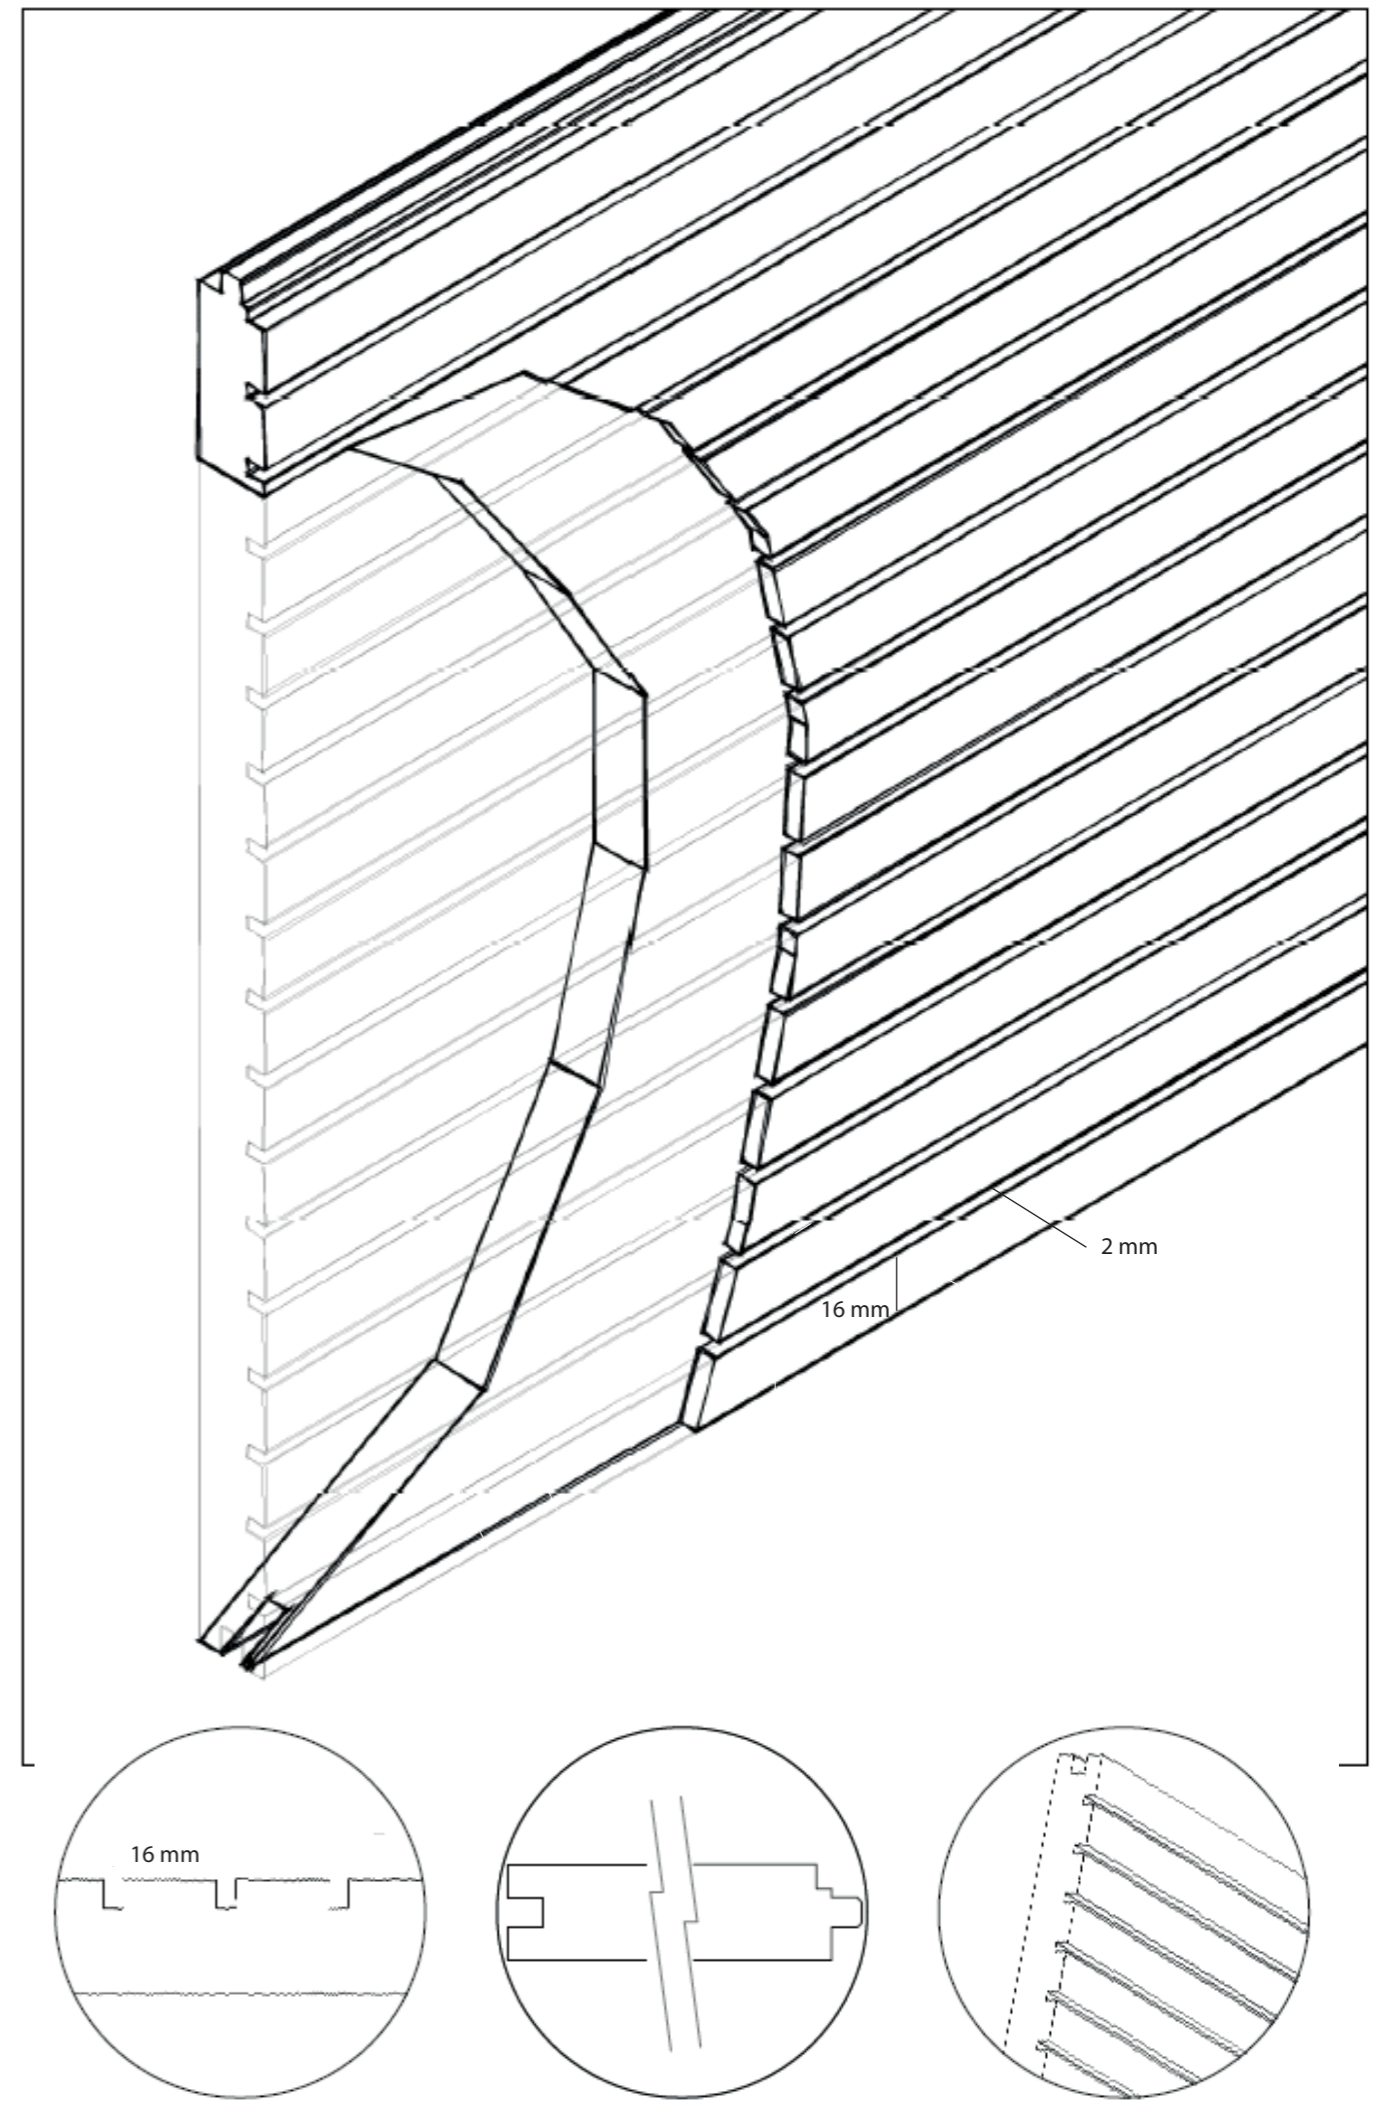

Detalle | Detail