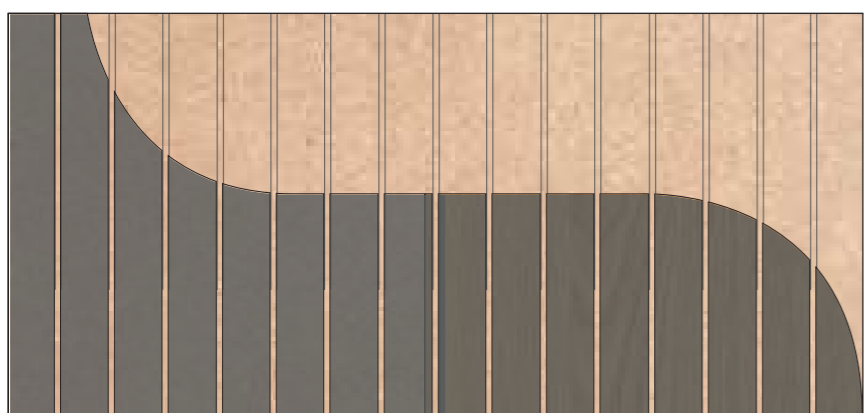

Modelo | Model

Canal | Groove width: **2 mm.**
Distancia taladros | Backside perforation spacing: -
Distancia canales | Groove spacing: **16 mm**

Acabados | Finishes

Melamina | Melamine
Espesor | Thickness 16 mm.
Densidad | Density 14 Kg/m.

Madera natural | Natural wood veneer

Espesor | Thickness 16 mm.
Densidad | Density 14 Kg/m.

Haya, Roble, Male, Cerezo etc.
Beech, Oak, Maple, Cherry ...

Lacado | Lacquered

Espesor | Thickness 16 mm.
Densidad | Density 14 Kg/m.