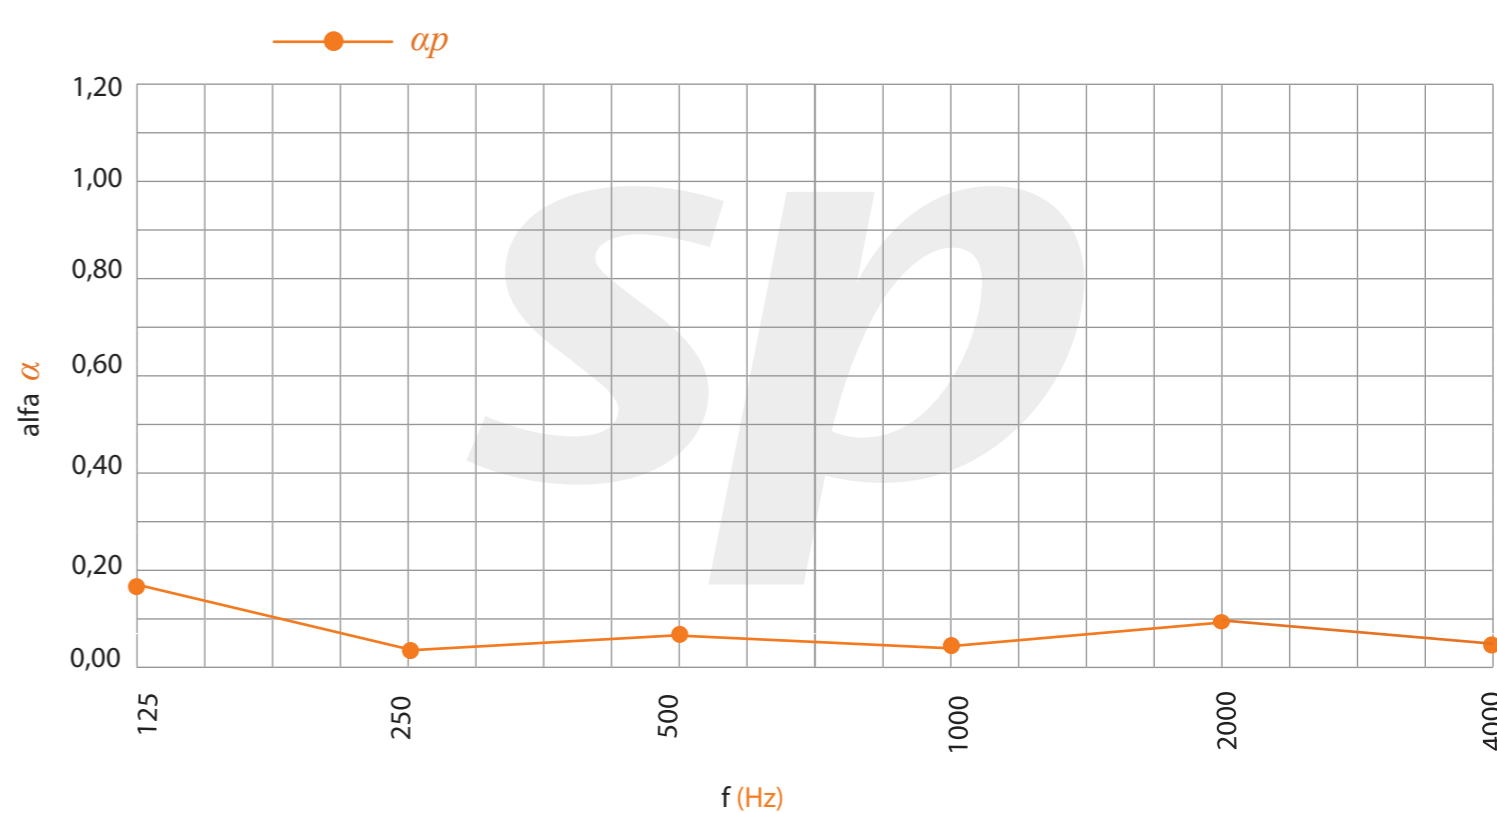

Absorción acústica | Acoustic absorption

$\alpha_w = 0,070$ % perf. = 0%

NRC 0,05

*Datos estimados según norma UNE ISO 354, ponderados según norma UNE ISO 11654
*Data estimated as per ISO 354 standard, weighed as per ISO 11654 standard

Sistema de instalación | Installation system