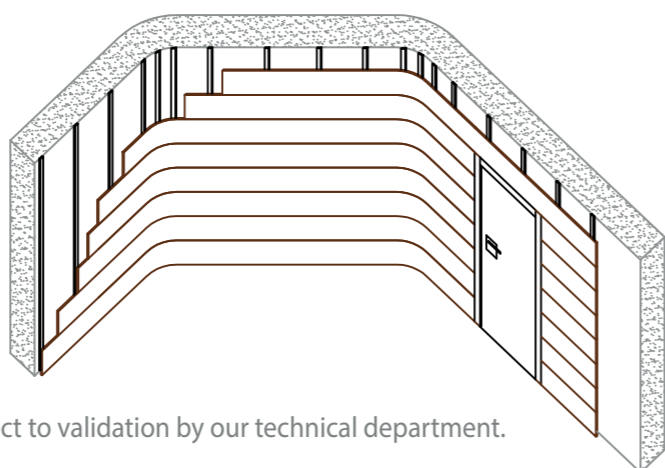

Aplicaciones especiales | Non-standard applications

Todos los modelos Spigoacoustic permiten la posibilidad de instalarse sobre superficies curvas y/o inclinadas.
All Spigoacoustic models allow for installation on curved or sloped surfaces.

*Radio mínimo 2 m para curvatura.
*Minimum curvature radius 2 m.

*Deben preverse rastreles de madera cada 200 mm máximo de distancia y el único método posible de instalaciones el claveteado sobre rastrel. Pueden emplearse opcionalmente grapas.

*For installation on sloped surfaces, installation shall be performed by nailing the panels on wooden battens placed at 200 mm spacing. Fixing cramps are optional.