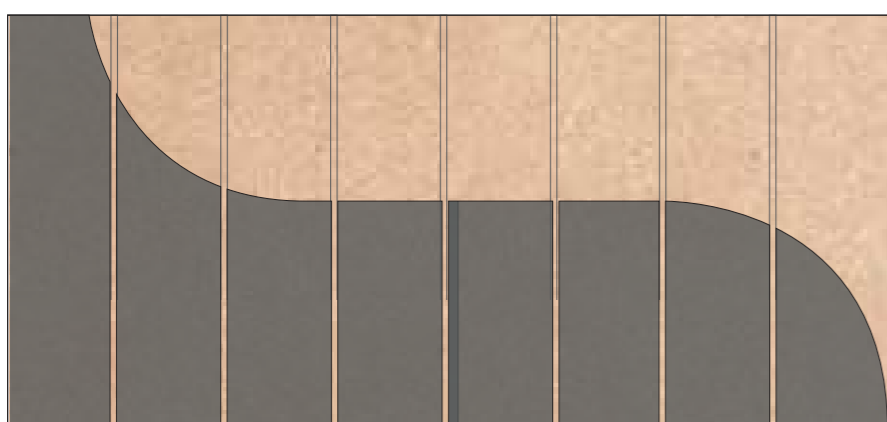

Modelo | Model

Canal | Groove width: **2 mm.**  
Distancia taladros | Backside perforation spacing: -  
Distancia canales | Groove spacing: **32 mm**

Acabados | Finishes

Melamina | Melamine  
Espesor | Thickness 16 mm.  
Densidad | Density 14 Kg/m.

Madera natural | Natural wood veneer

Espesor | Thickness 16 mm.  
Densidad | Density 14 Kg/m.

Haya, Roble, Male, Cerezo etc.  
Beech, Oak, Maple, Cherry ...

Lacado | Lacquered

Espesor | Thickness 16 mm.  
Densidad | Density 14 Kg/m.