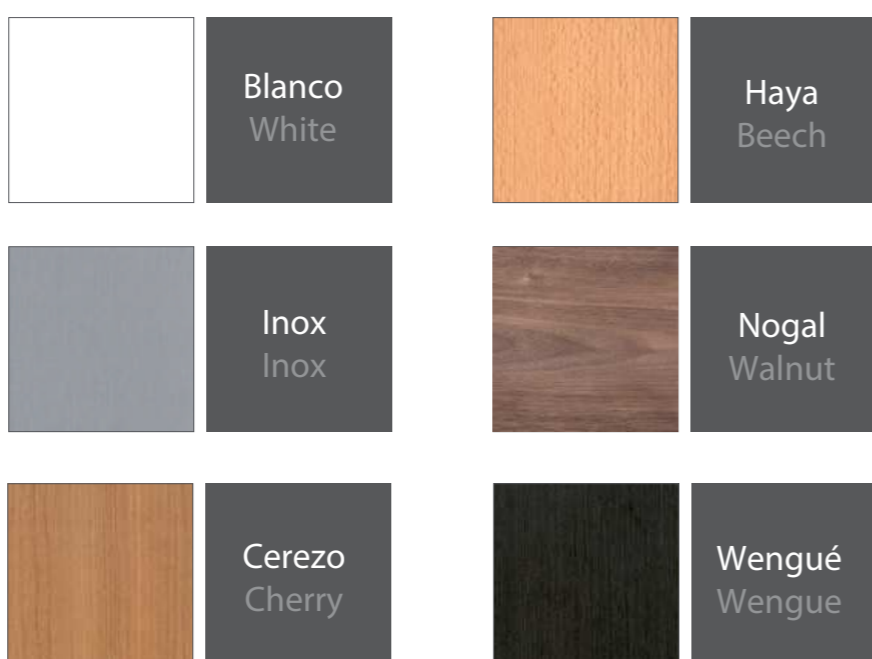

Madera natural | Natural wood veneer

Espesor | Thickness 16 mm.  
Densidad | Density 14 Kg/m.

Haya, Roble, Male, Cerezo etc.  
Beech, Oak, Maple, Cherry ...

Lacado | Lacquered

Espesor | Thickness 16 mm.  
Densidad | Density 14 Kg/m.