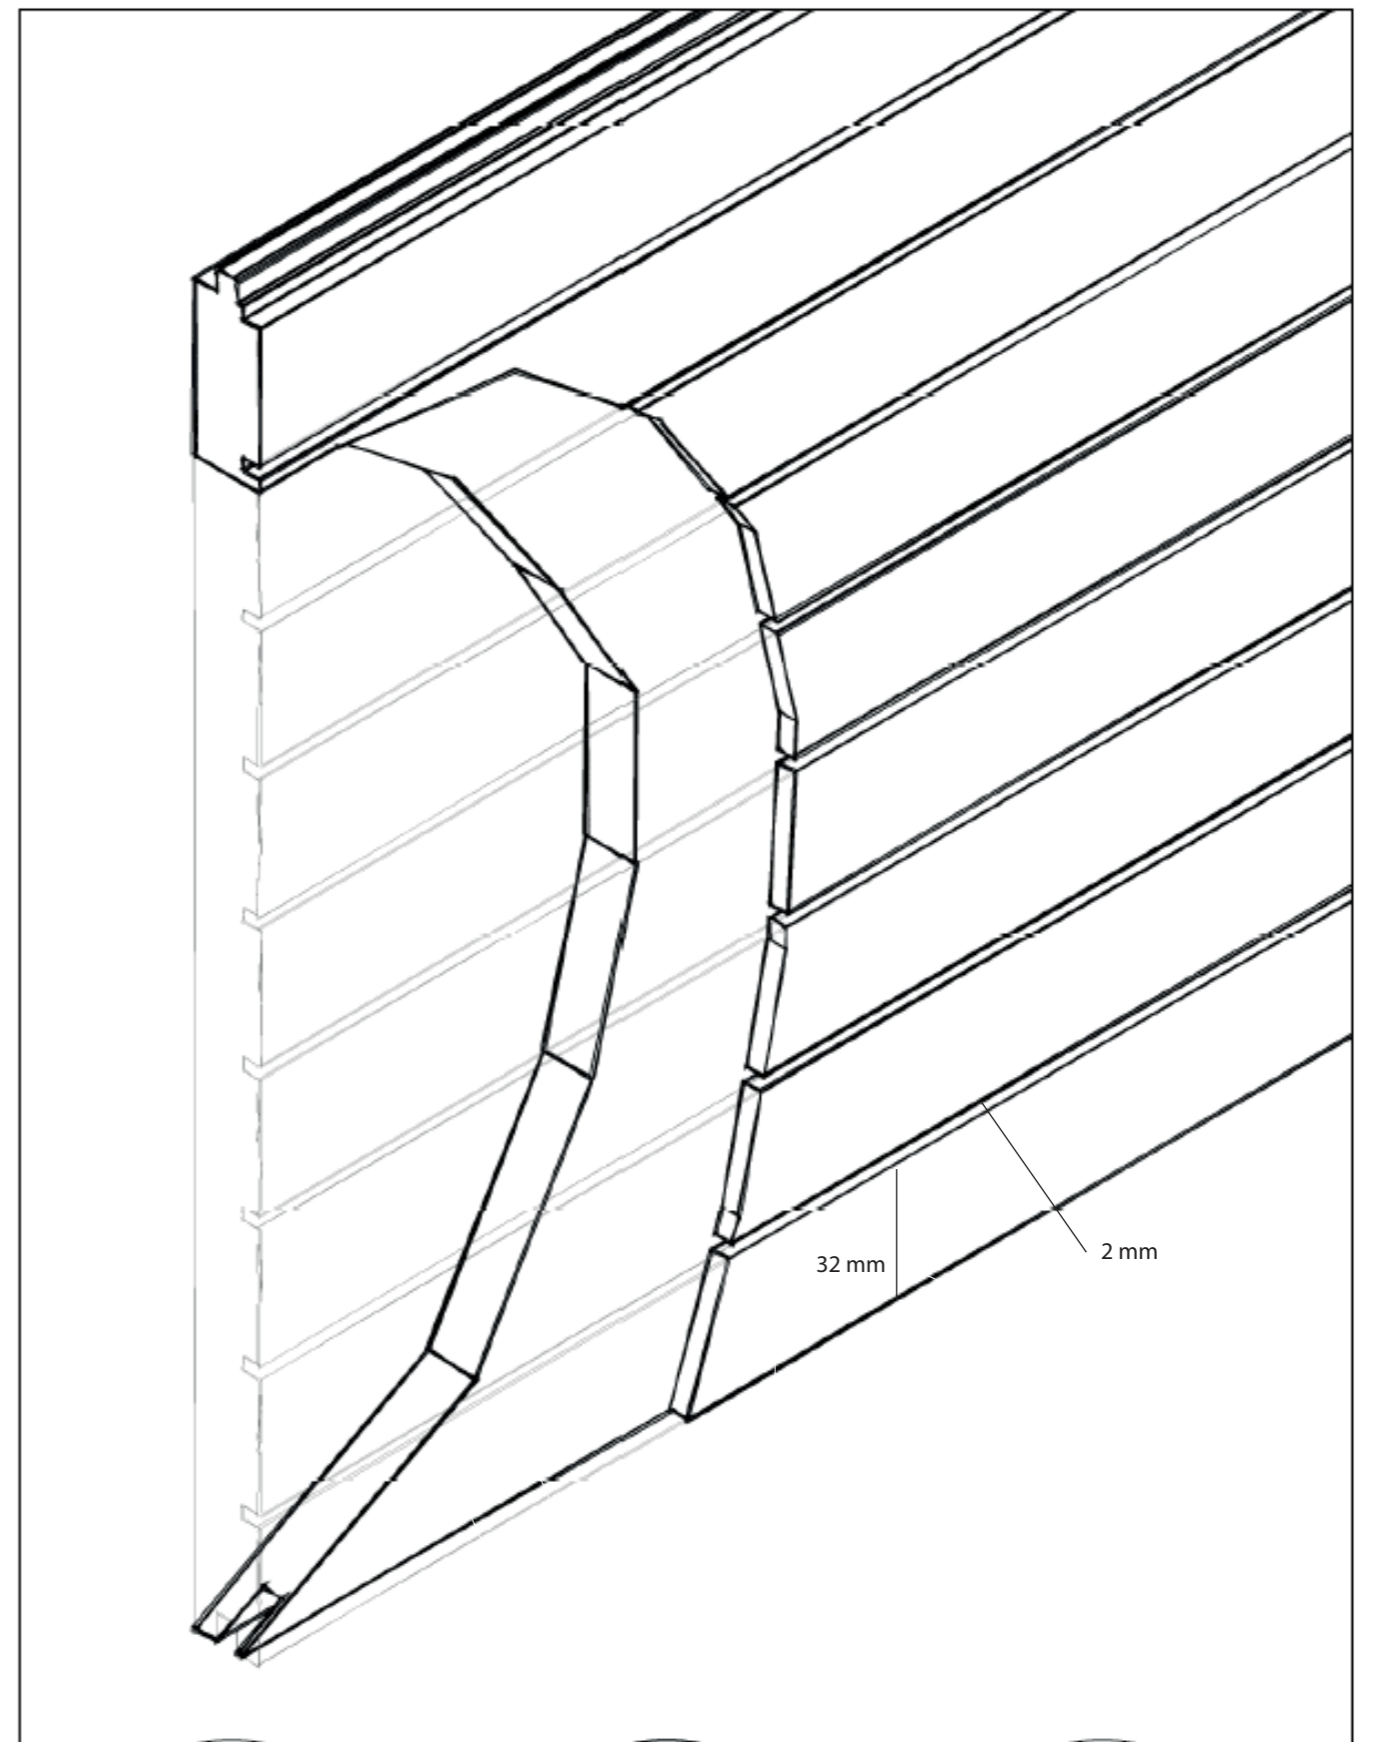

Detalle | Detail