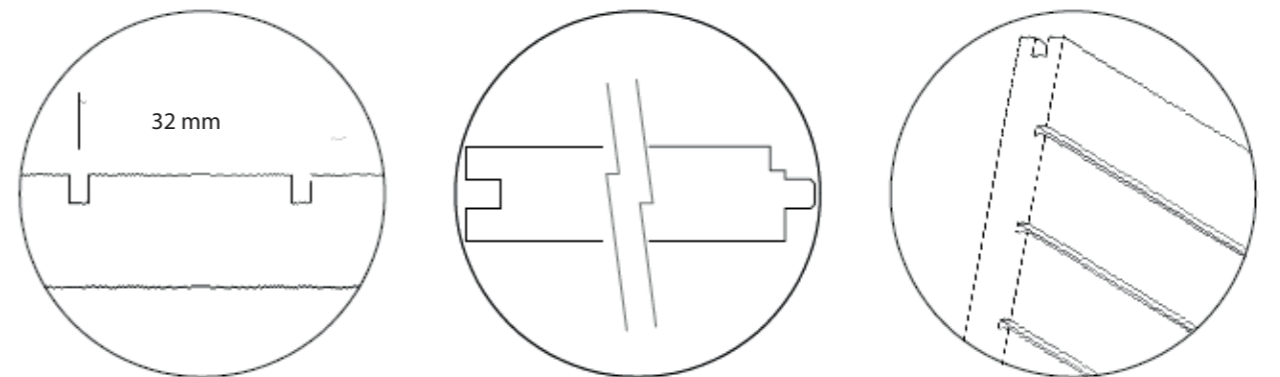

Detalle | Detail