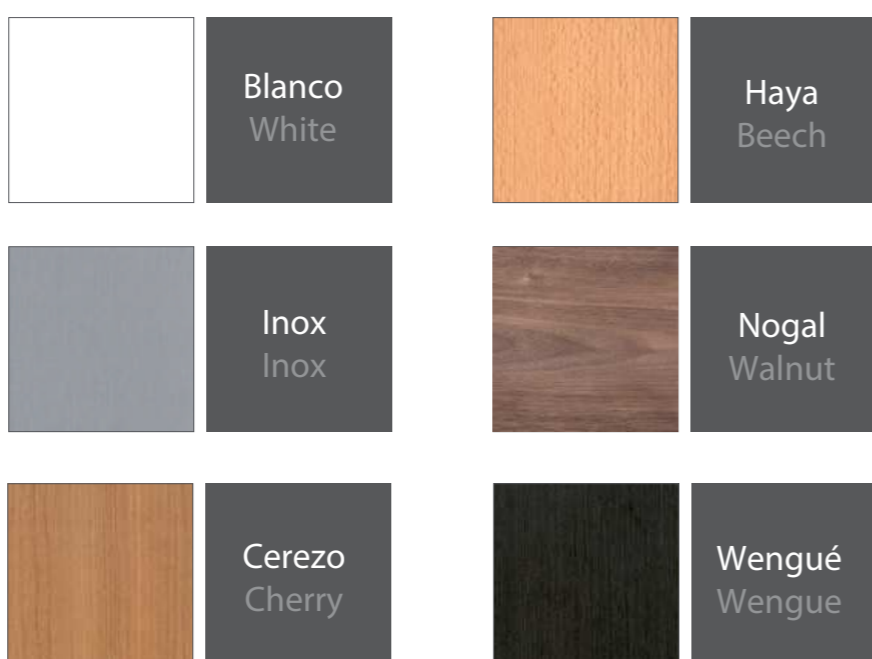

Madera natural Natural wood veneer

Espesor | Thickness 16 mm.  
Densidad | Density 14 Kg/m.

Haya, Roble, Male, Cerezo etc.  
Beech, Oak, Maple, Cherry ...

Lacado Lacquered

Espesor | Thickness 16 mm.  
Densidad | Density 14 Kg/m.