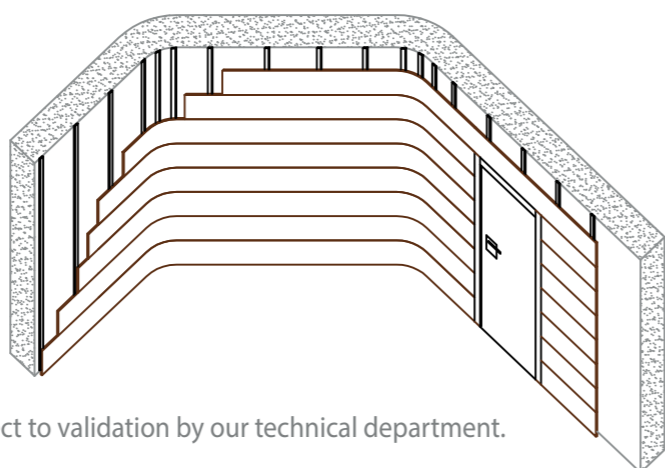

PAREDES WALLS	MEDIDAS COMERCIALES COMMERCIAL SIZES	MEDIDAS REALES REAL SIZES
PERFIL OMEGA + GRAPA OMEGA FORM + FIXING CRAMP	1200x300 mm 2400x300 mm	1200x288 mm 2400x288 mm
RASTREL DE MADERA + GRAPA WOODEN STRIP + CRAMP		
RASTREL DE MADERA WOODEN STRIP		

Soportes | Board core options

- MDF ESTÁNDAR** STANDARD MDF
- MDF IGNÍFUGO** FIRE-RETARDANT MDF
- MDF HIDRÓFUGO** MOISTURE-RESISTANT MDF

Aplicaciones especiales | Non-standard applications

Todos los modelos Spigoacoustic permiten la posibilidad de instalarse sobre superficies curvas y/o inclinadas.
All Spigoacoustic models allow for installation on curved or sloped surfaces.

*Radio mínimo 2 m para curvatura.
*Minimum curvature radius 2 m.

*Deben preverse rastreles de madera cada 200 mm máximo de distancia y el único método posible de instalaciones el claveteado sobre rastrel. Pueden emplearse opcionalmente grapas.

*For installation on sloped surfaces, installation shall be performed by nailing the panels on wooden battens placed at 200 mm spacing. Fixing cramps are optional.

*Requiere validación de nuestro departamento técnico. Subject to validation by our technical department.