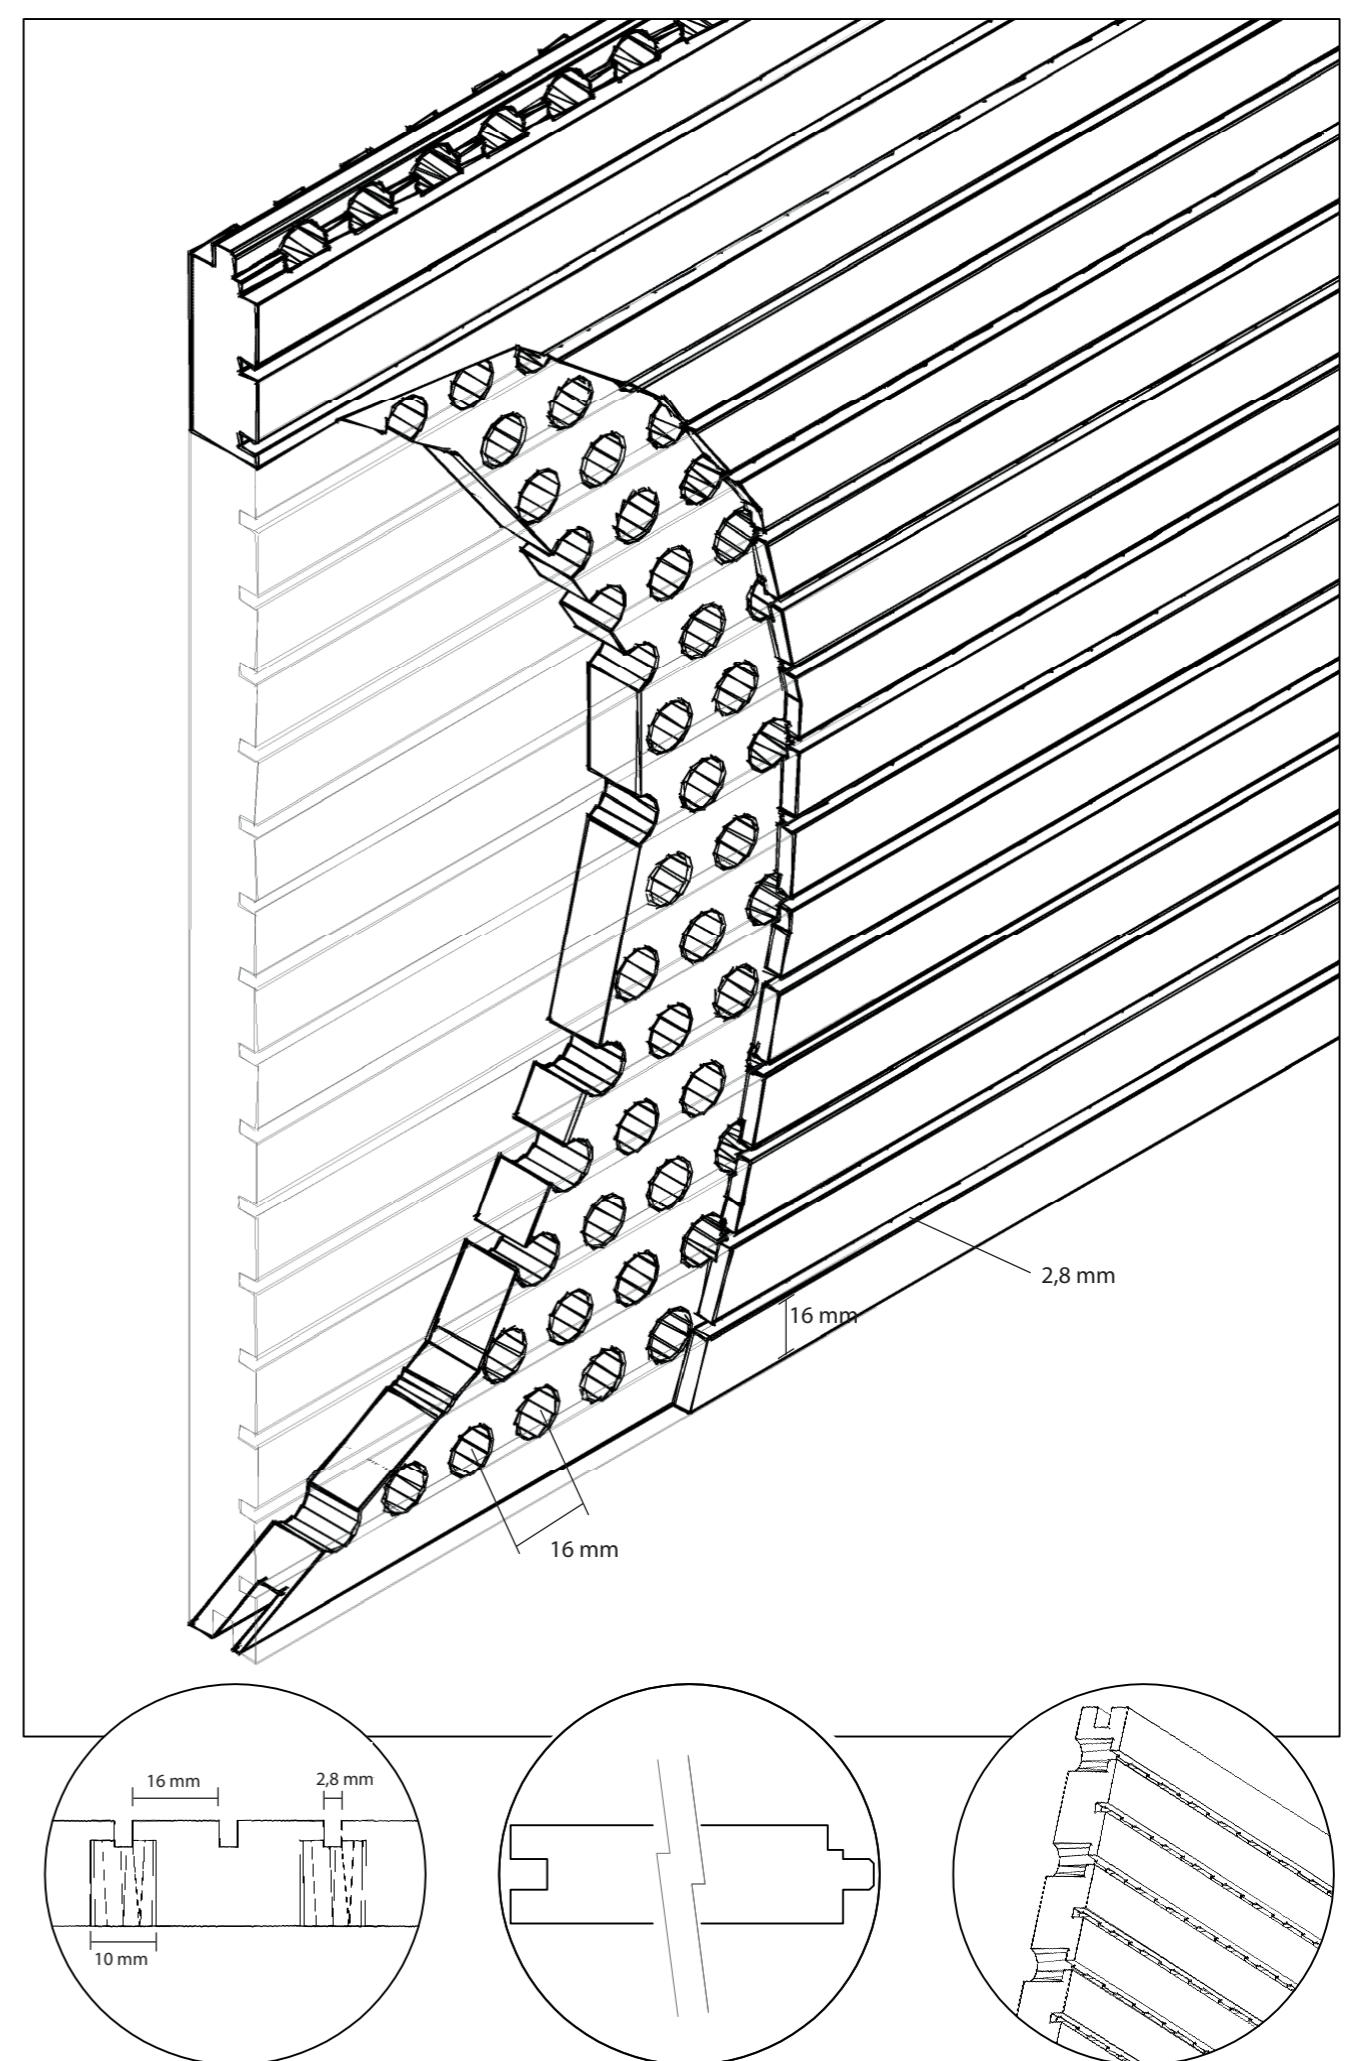

Detalle | Detail