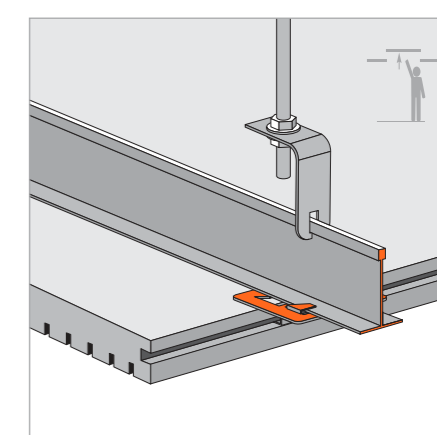

PERFIL OCULTO T-24 + GRAPA
T-24 (15/16") concealed grid + cramp