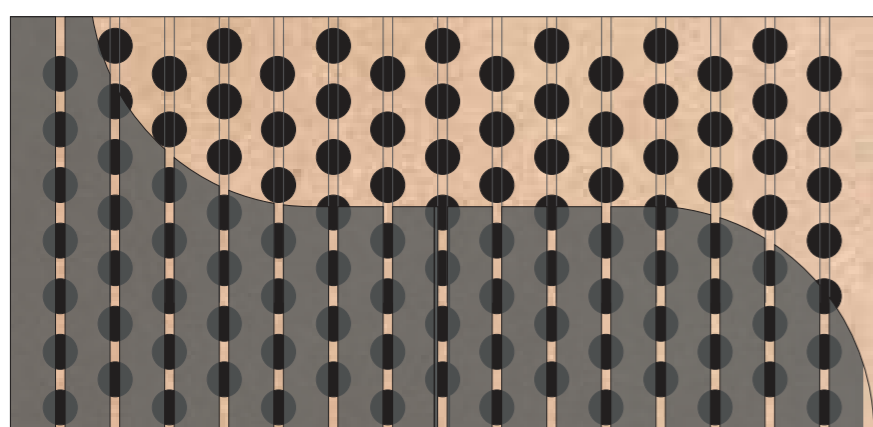

Modelo | Model

Canal | Groove width: 2,8 mm.
Distancia taladros | Backside perforation spacing: 16 mm
Distancia canales | Groove spacing: 16 mm

Acabados | Finishes

Melamina Melamine
Espesor | Thickness 16 mm.
Densidad | Density 14 Kg/m.

Madera natural Natural wood veneer

Espesor | Thickness 16 mm.
Densidad | Density 14 Kg/m.

Haya, Roble, Male, Cerezo etc.
Beech, Oak, Maple, Cherry ...

Lacado Lacquered

Espesor | Thickness 16 mm.
Densidad | Density 14 Kg/m.