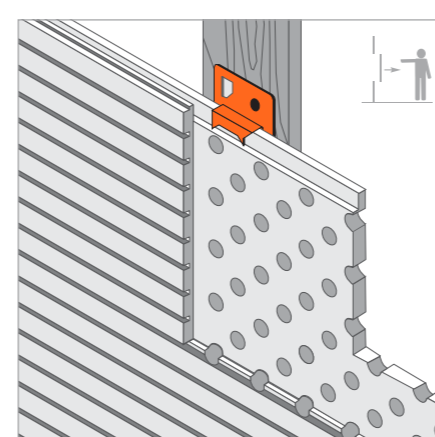

RASTREL MADERA + GRAPA
WOODEN STRIP + CRAMP