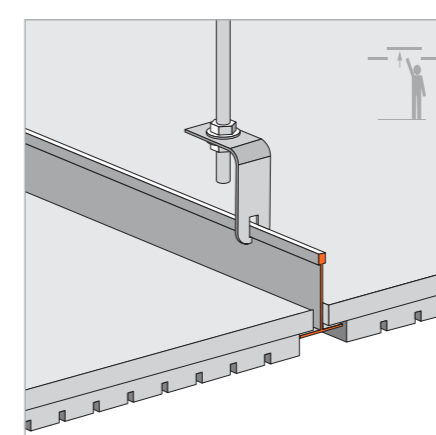

*Datos estimados según norma UNE ISO 354, ponderados según norma UNE ISO 11654
*Data estimated as per ISO 354 standard, weighed as per ISO 11654 standard

Sistema de instalación | Installation system

PERFIL OCULTO T-15
T-15 (9/16") concealed grid