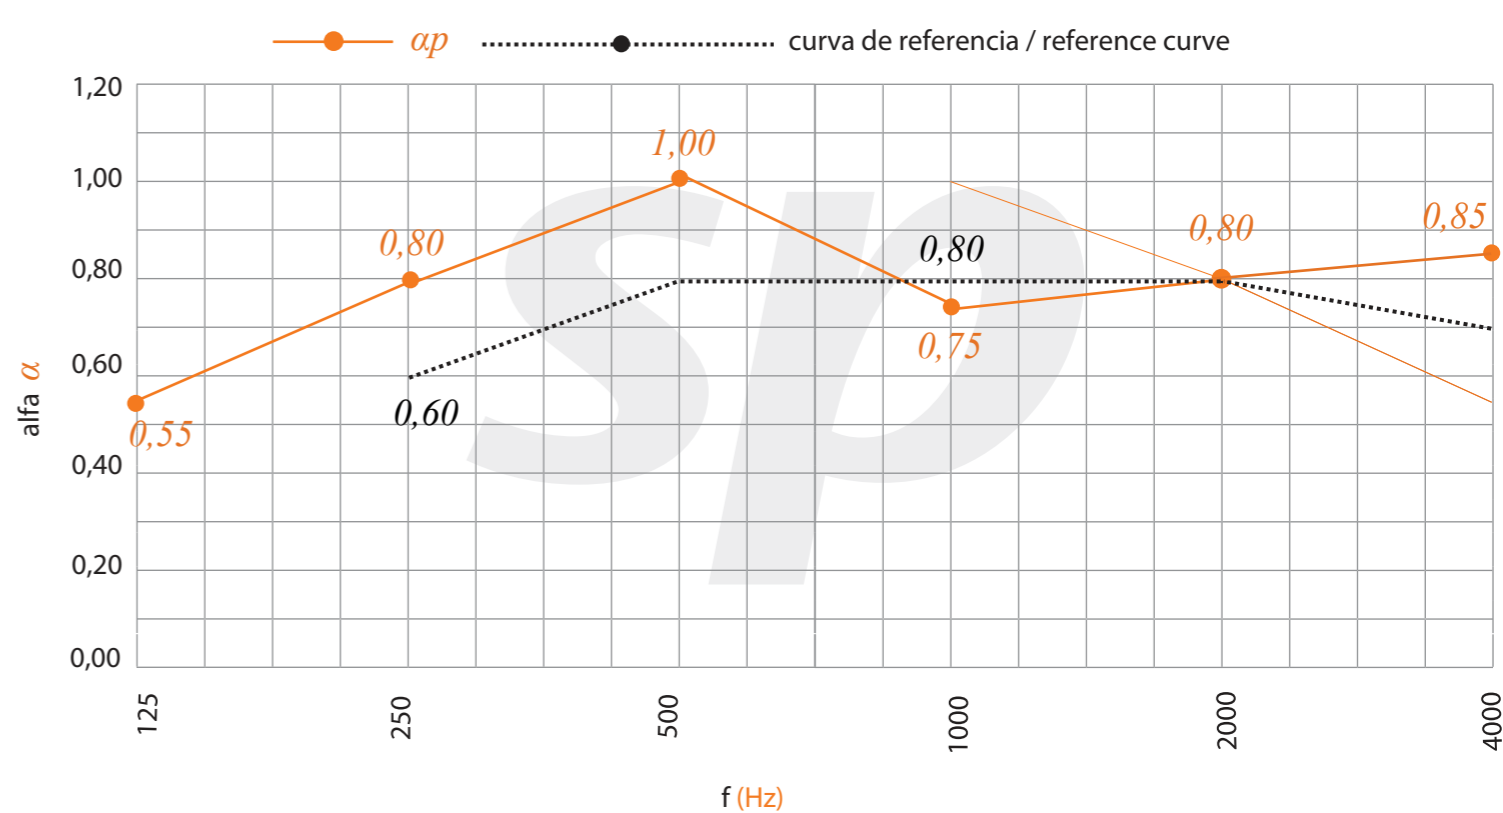

Absorción acústica | Acoustic absorption

$\alpha_w = 0,80$ % perf. = 11,25%

NRC 0,80 | SAA 0,83

*Datos estimados según norma UNE ISO 354, ponderados según norma UNE ISO 11654
*Data estimated as per ISO 354 standard, weighed as per ISO 11654 standard

Sistema de instalación | Installation system