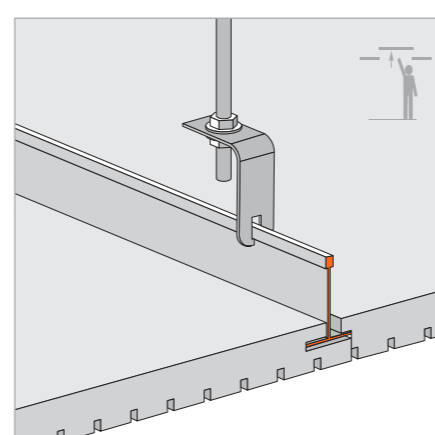

*Datos estimados según norma UNE ISO 354, ponderados según norma UNE ISO 11654
*Data estimated as per ISO 354 standard, weighed as per ISO 11654 standard

Sistema de instalación | Installation system

PERFIL OCULTO T-15
T-15 (9/16") concealed grid