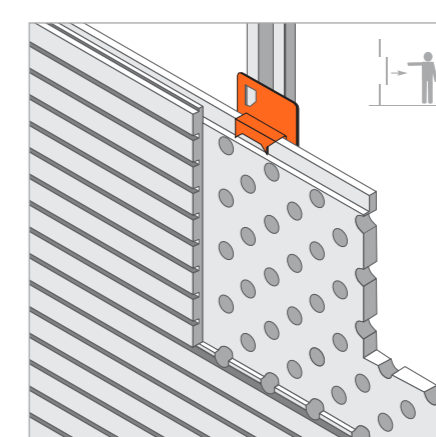

PERFIL OMEGA + GRAPA
OMEGA PROFILE + CRAMP