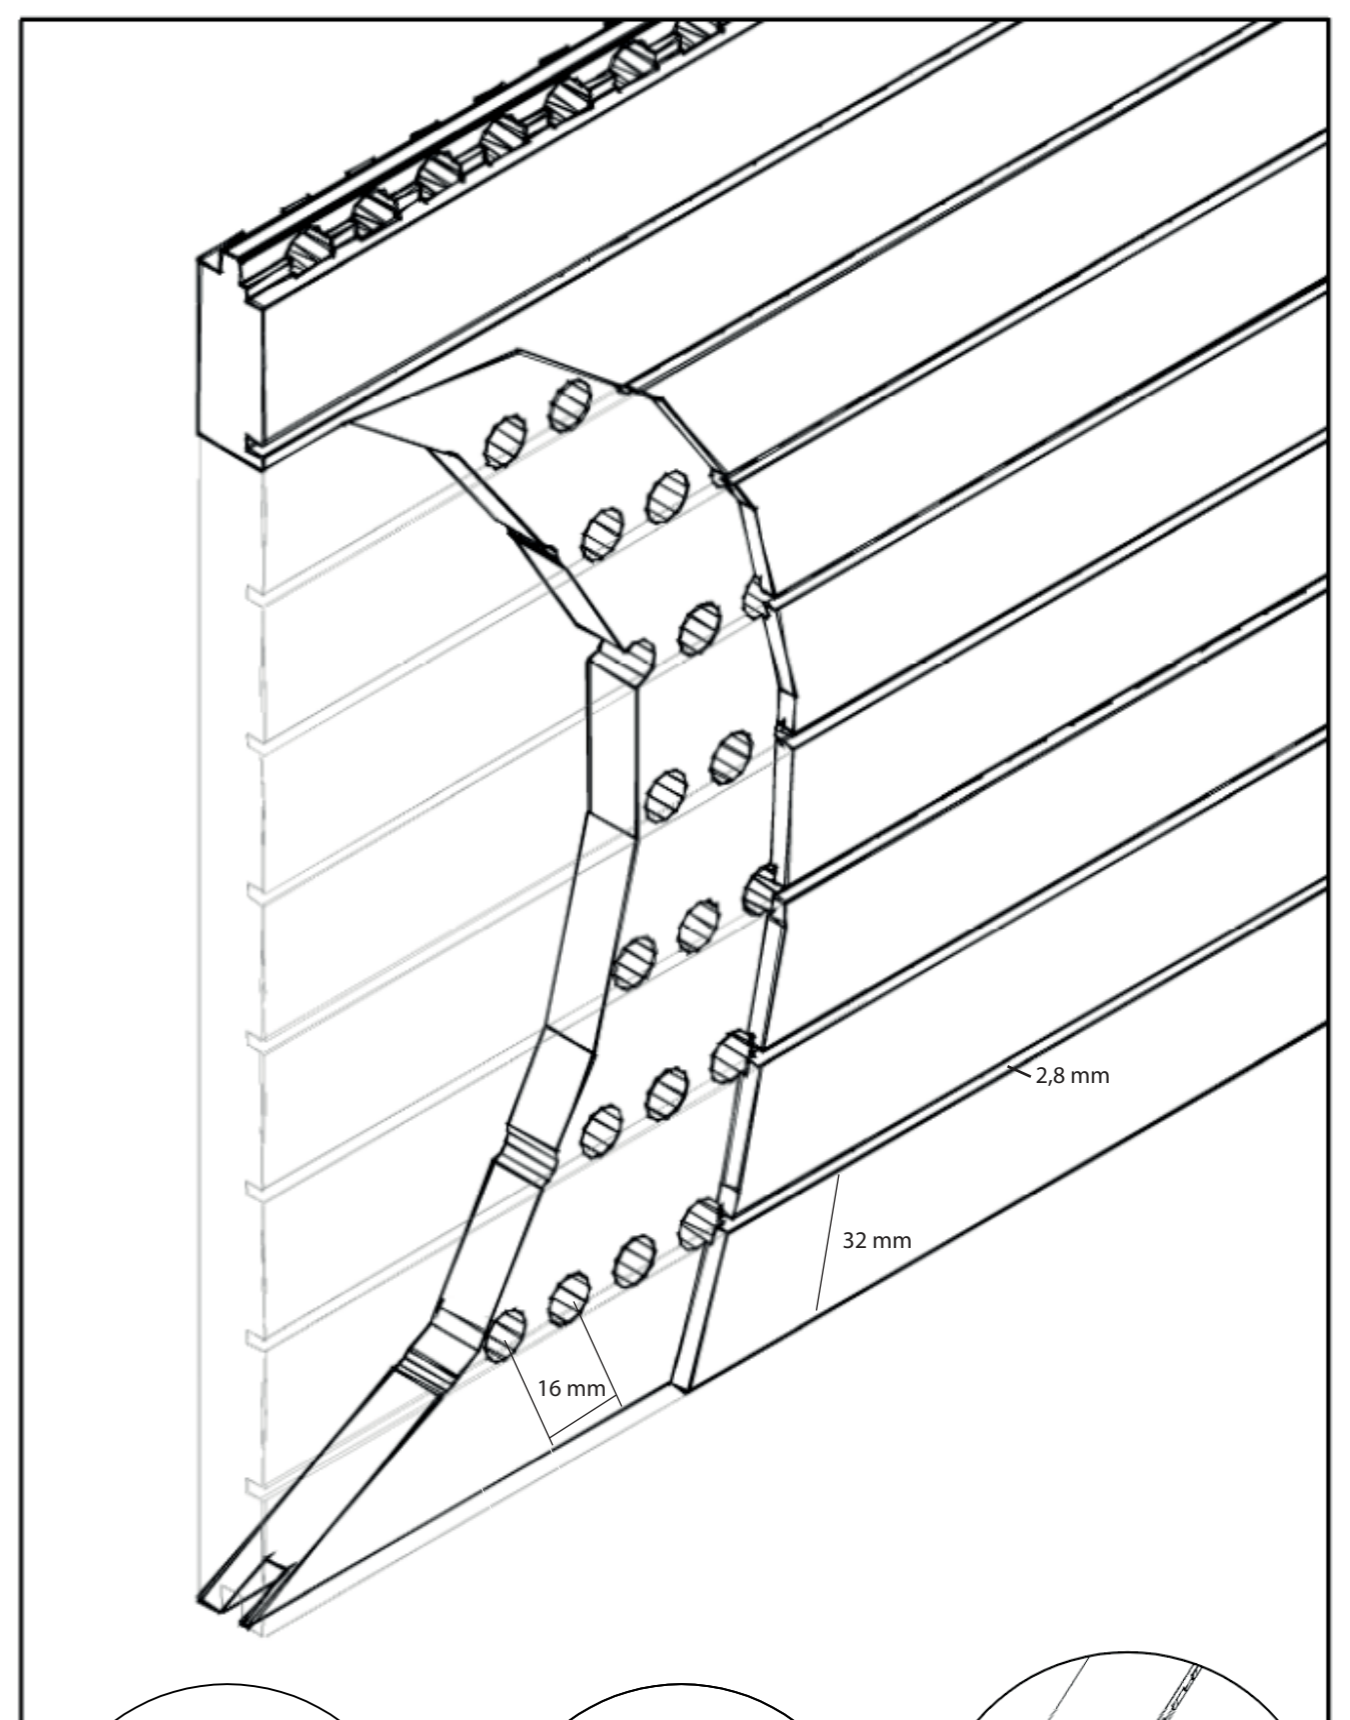

Detalle | Detail