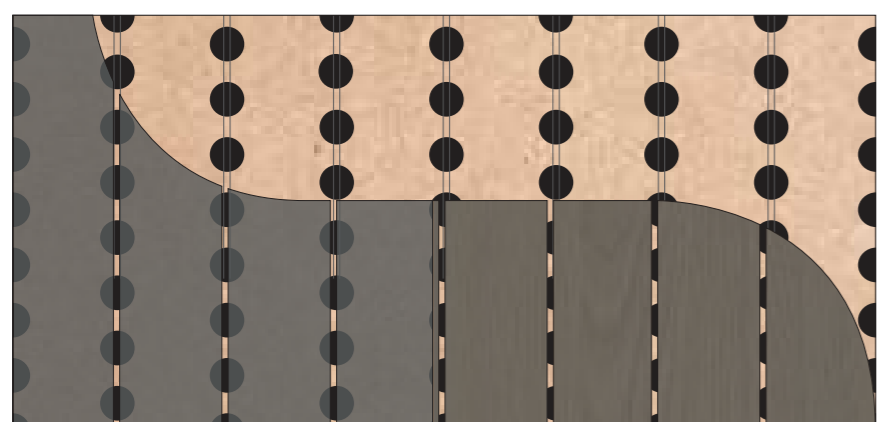

Modelo | Model

Canal | Groove width: **2,8 mm.**
Distancia taladros | Backside perforation spacing: **16 mm**
Distancia canales | Groove spacing: **32 mm**

Acabados | Finishes

Melamina Melamine
Espesor | Thickness 16 mm.
Densidad | Density 14 Kg/m.

Madera natural Natural wood veneer

Espesor | Thickness 16 mm.
Densidad | Density 14 Kg/m.

Haya, Roble, Male, Cerezo etc.
Beech, Oak, Maple, Cherry ...

Lacado Lacquered

Espesor | Thickness 16 mm.
Densidad | Density 14 Kg/m.