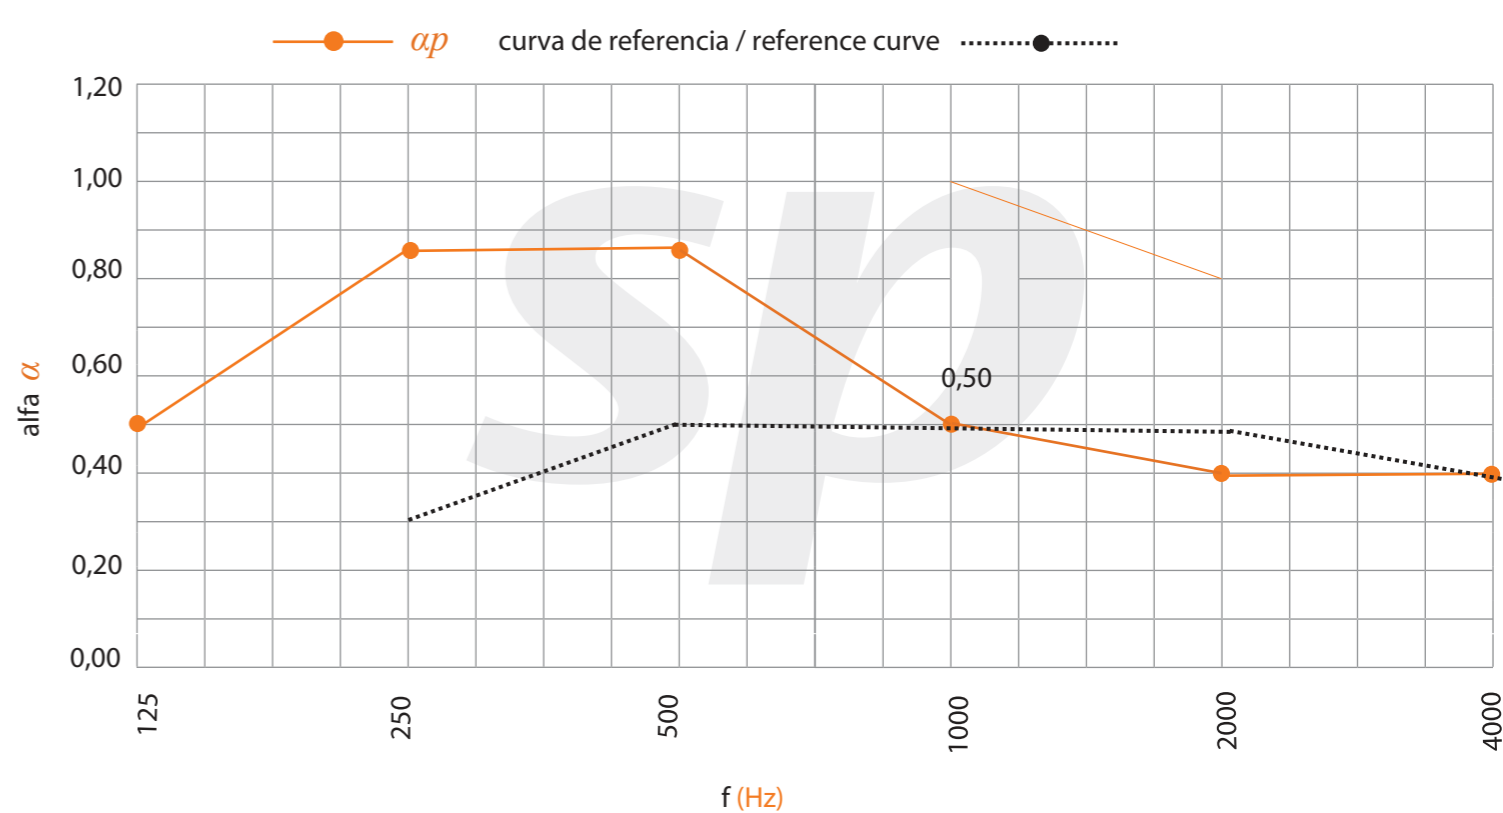

Modelo | Model

Canal | Groove width: **2,8 mm.**
Distancia taladros | Backside perforation spacing: **16 mm**
Distancia canales | Groove spacing: **32 mm**

Acabados | Finishes

Melamina Melamine
Espesor | Thickness 16 mm.
Densidad | Density 14 Kg/m.

Aplacados de laminados de alta densidad
con altas prestaciones

Available in high density laminate (HPL)
facing.

Absorción acústica | Acoustic absorption

$\alpha_w = 0,50$ % perf. = 5,45%

NRC 0,60 |

*Datos estimados según norma UNE ISO 354, ponderados según norma UNE ISO 11654
*Data estimated as per ISO 354 standard, weighed as per ISO 11654 standard