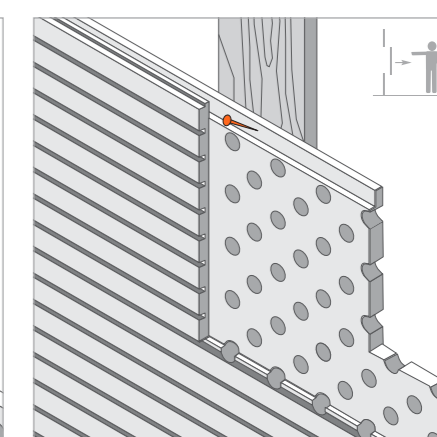

Sistema de instalación | Installation system

PERFIL OCULTO T-15
T-15 (9/16") concealed grid

PERFIL SEMIVISTO T-15/T-24
T-15 (9/16") or T-24 (15/16") semi-exposed grid

PERFIL OCULTO T-24 + GRAPA
T-24 (15/16") concealed grid + cramp

RASTREL MADERA + GRAPA
WOODEN STRIP + CRAMP

PERFIL OMEGA + GRAPA
OMEGA PROFILE + CRAMP

RASTREL MADERA
WOODEN STRIP

Medidas | Panel dimensions

TECHOS CEILINGS	MEDIDAS COMERCIALES COMMERCIAL SIZES	MEDIDAS REALES REAL SIZES
PERFIL OCULTO T-15 T-15 (9/16") concealed grid	1200x300 mm	1200x288 mm
PERFIL SEMIVISTO T-15/T-24 T-15 (9/16") or T-24 (15/16") semi-exposed grid	1200x300 mm 1200x600 mm 600x600 mm	1194x294 mm 1194x594 mm 594x594 mm
PERFIL OCULTO T-24 + GRAPA T-24 (15/16") concealed grid + cramp	1200x300 mm 2400x300 mm	1200x288 mm 2400x288 mm