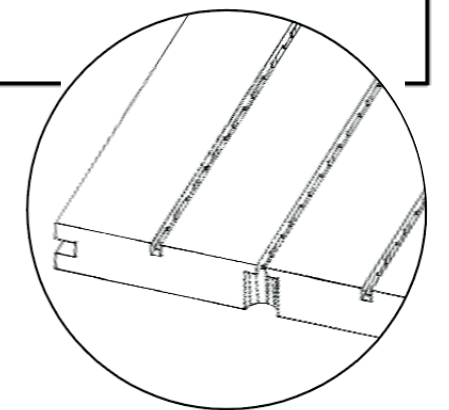

Detalle | Detail