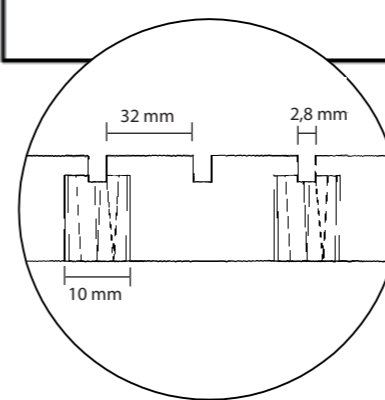

Detalle | Detail