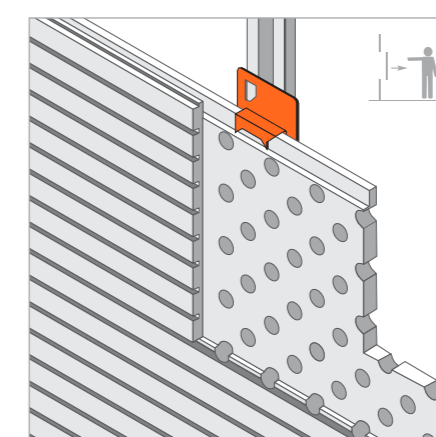

Sistema de instalación | Installation system

PERFIL OCULTO T-15
T-15 (9/16") concealed grid

PERFIL SEMIVISTO T-15/T-24
T-15 (9/16") or T-24 (15/16") semi-exposed grid

PERFIL OCULTO T-24 + GRAPA
T-24 (15/16") concealed grid + cramp

RASTREL MADERA + GRAPA
WOODEN STRIP + CRAMP

PERFIL OMEGA + GRAPA
OMEGA PROFILE + CRAMP

RASTREL MADERA
WOODEN STRIP

Medidas | Panel dimensions

TECHOS CEILINGS	MEDIDAS COMERCIALES COMMERCIAL SIZES	MEDIDAS REALES REAL SIZES
PERFIL OCULTO T-15 T-15 (9/16") concealed grid	1200x300 mm	1200x288 mm
PERFIL SEMIVISTO T-15/T-24 T-15 (9/16") or T-24 (15/16") semi-exposed grid	1200x300 mm 1200x600 mm 600x600 mm	1194x294 mm 1194x594 mm 594x594 mm
PERFIL OCULTO T-24 + GRAPA T-24 (15/16") concealed grid + cramp	1200x300 mm 2400x300 mm	1200x288 mm 2400x288 mm