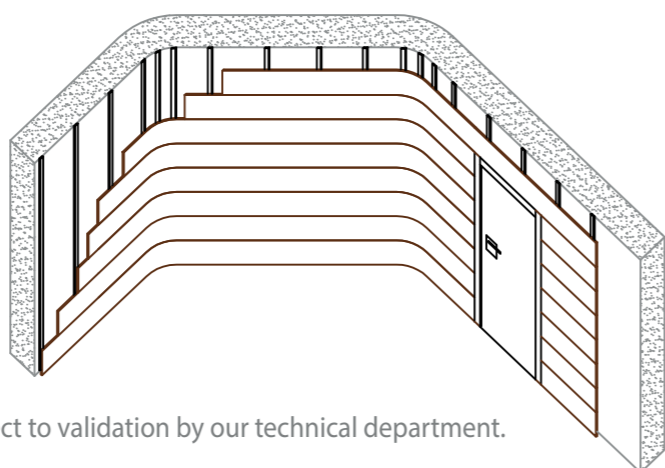

Soportes | Board core options

-  MDF ESTÁNDAR STANDARD MDF
-  MDF IGNÍFUGO FIRE-RETARDANT MDF
-  MDF HIDRÓFUGO MOISTURE-RESISTANT MDF

Aplicaciones especiales | Non-standard applications

Todos los modelos Spigoacoustic permiten la posibilidad de instalarse sobre superficies curvas y/o inclinadas.
All Spigoacoustic models allow for installation on curved or sloped surfaces.

*Radio mínimo 2 m para curvatura.
*Minimum curvature radius 2 m.

*Deben preverse rastreles de madera cada 200 mm máximo de distancia y el único método posible de instalaciones el claveteado sobre rastrel. Pueden emplearse opcionalmente grapas.

*For installation on sloped surfaces, installation shall be performed by nailing the panels on wooden battens placed at 200 mm spacing. Fixing cramps are optional.

*Requiere validación de nuestro departamento técnico. Subject to validation by our technical department.