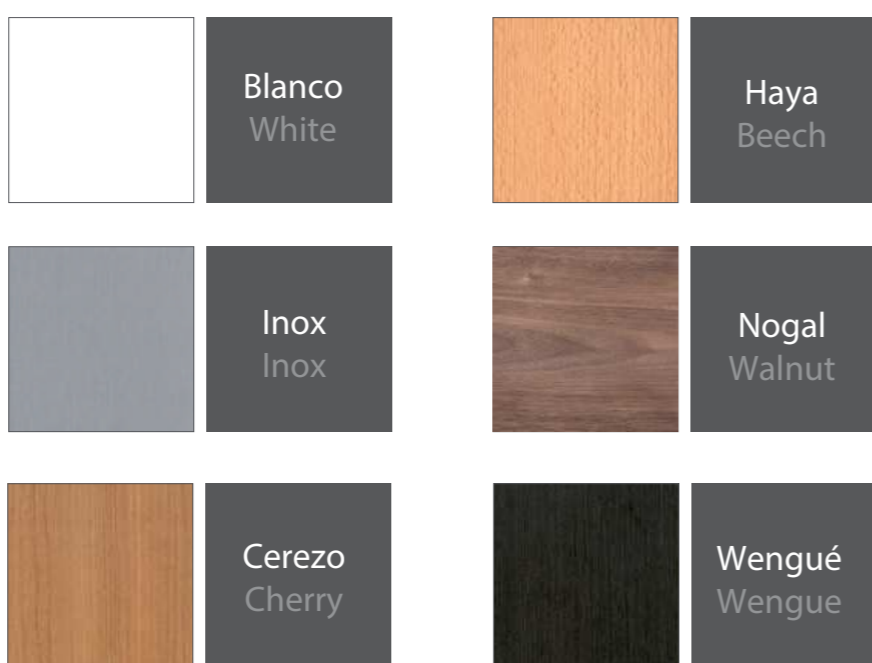

Madera natural Natural wood veneer

Espesor | Thickness 16 mm.
Densidad | Density 14 Kg/m.

Haya, Roble, Male, Cerezo etc.
Beech, Oak, Maple, Cherry ...

Lacado Lacquered

Espesor | Thickness 16 mm.
Densidad | Density 14 Kg/m.