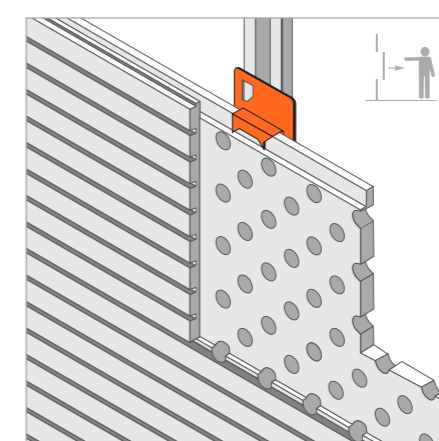

PERFIL OMEGA + GRAPA
OMEGA PROFILE + CRAMP