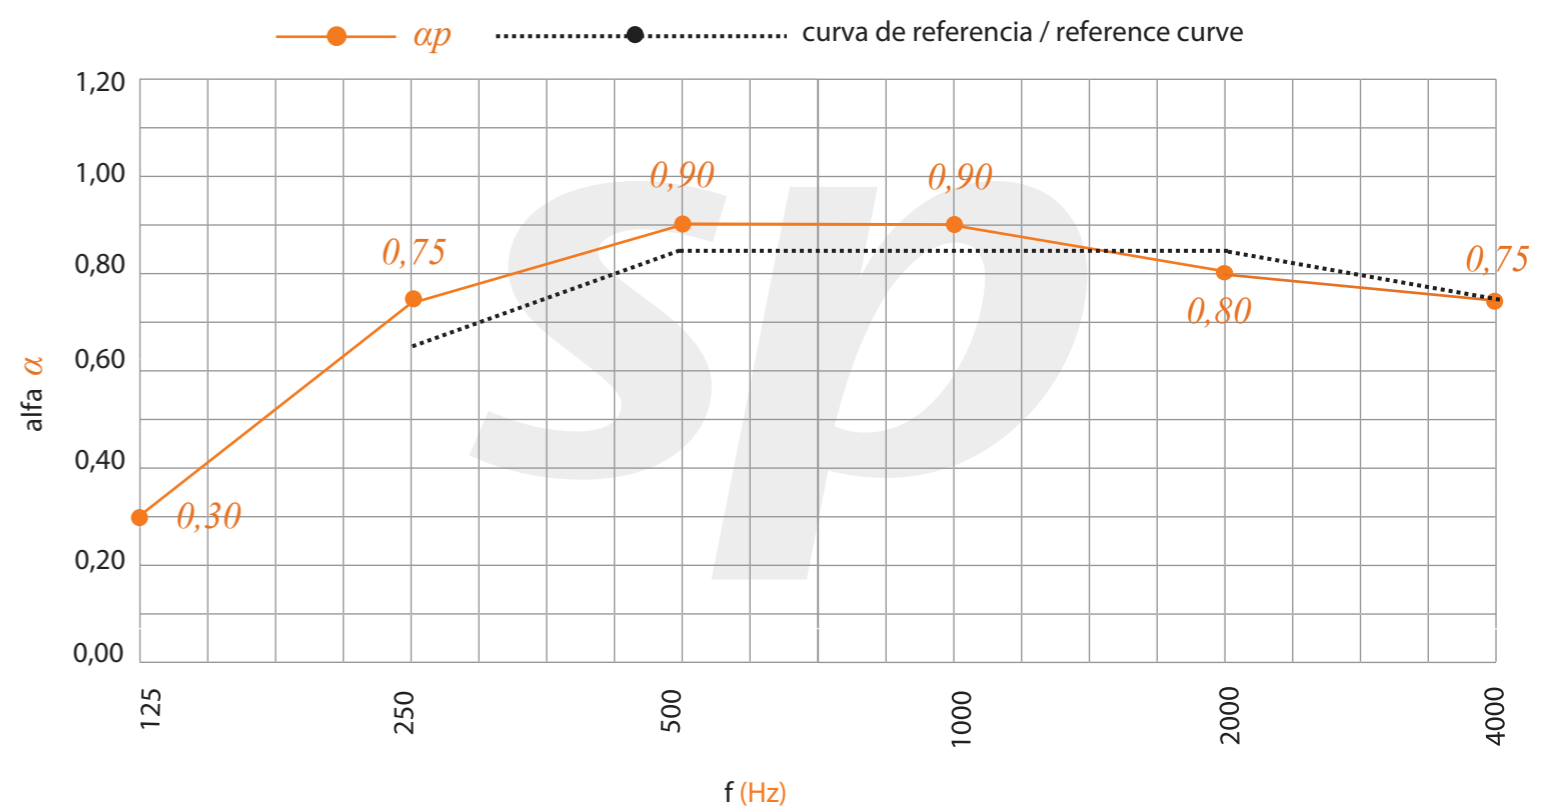

Absorción acústica | Acoustic absorption

$\alpha_w = 0,85$ % perf. = 5,45%

NRC 0,85 | SAA 0,84

*Datos estimados según norma UNE ISO 354, ponderados según norma UNE ISO 11654
*Data estimated as per ISO 354 standard, weighed as per ISO 11654 standard

Sistema de instalación | Installation system