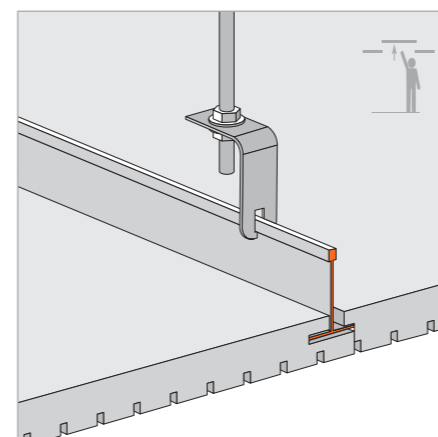

*Datos estimados según norma UNE ISO 354, ponderados según norma UNE ISO 11654
*Data estimated as per ISO 354 standard, weighed as per ISO 11654 standard

Sistema de instalación | Installation system

PERFIL OCULTO T-15
T-15 (9/16") concealed grid