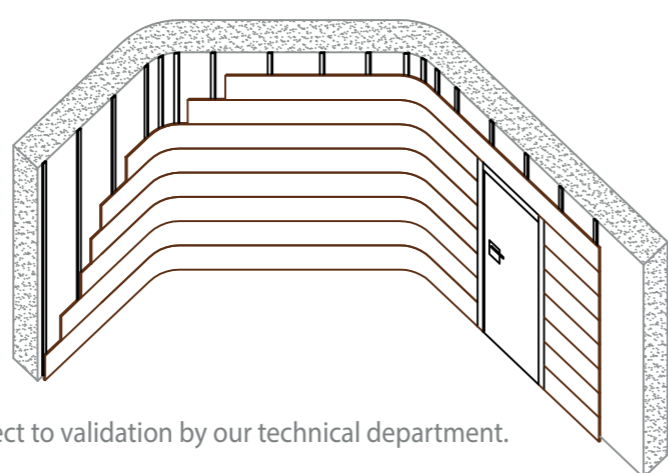

PAREDES WALLS	MEDIDAS COMERCIALES COMMERCIAL SIZES	MEDIDAS REALES REAL SIZES
PERFIL OMEGA + GRAPA OMEGA FORM + FIXING CRAMP	1200x300 mm 2400x300 mm	1200x288 mm 2400x288 mm
RASTREL DE MADERA + GRAPA WOODEN STRIP + CRAMP		
RASTREL DE MADERA WOODEN STRIP		

Soportes | Board core options

- MDF ESTÁNDAR** STANDARD MDF
- MDF IGNÍFUGO** FIRE-RETARDANT MDF
- MDF HIDRÓFUGO** MOISTURE-RESISTANT MDF

Aplicaciones especiales | Non-standard applications

Todos los modelos Spigoacoustic permiten la posibilidad de instalarse sobre superficies curvas y/o inclinadas.
All Spigoacoustic models allow for installation on curved or sloped surfaces.

*Radio mínimo 2 m para curvatura.
*Minimum curvature radius 2 m.

*Deben preverse rastreles de madera cada 200 mm máximo de distancia y el único método posible de instalaciones el claveteado sobre rastrel. Pueden emplearse opcionalmente grapas.

*For installation on sloped surfaces, installation shall be performed by nailing the panels on wooden battens placed at 200 mm spacing. Fixing cramps are optional.

*Requiere validación de nuestro departamento técnico. Subject to validation by our technical department.