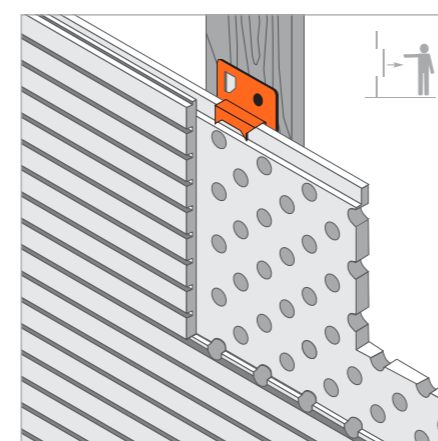

RASTREL MADERA + GRAPA
WOODEN STRIP + CRAMP