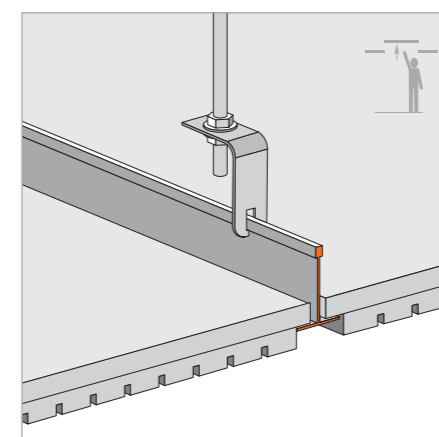

*Datos estimados según norma UNE ISO 354, ponderados según norma UNE ISO 11654
*Data estimated as per ISO 354 standard, weighed as per ISO 11654 standard

Sistema de instalación | Installation system

PERFIL OCULTO T-15
T-15 (9/16") concealed grid