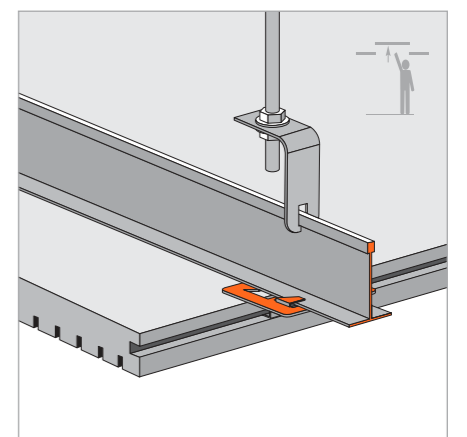

PERFIL OCULTO T-24 + GRAPA
T-24 (15/16") concealed grid + cramp