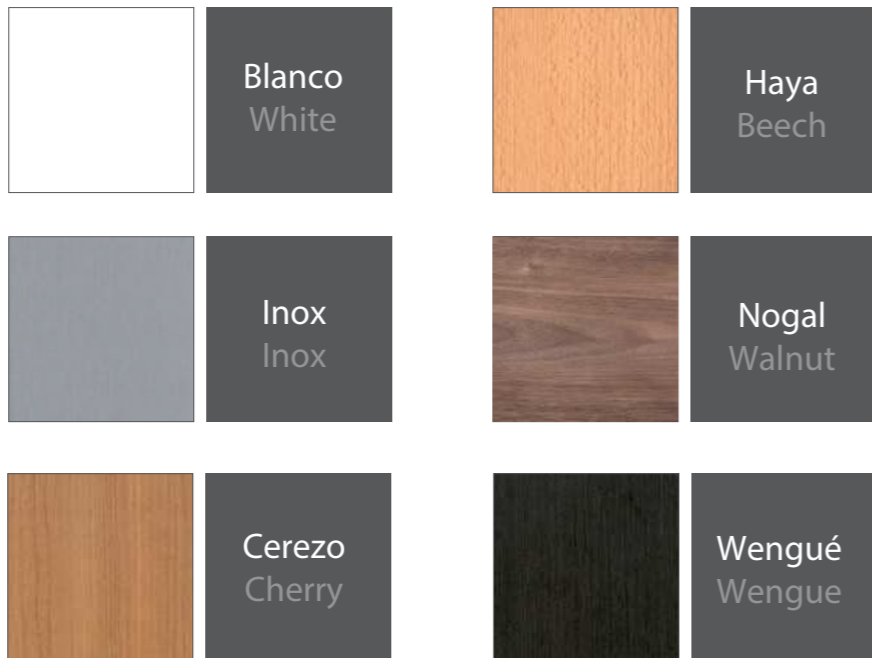

Madera natural Natural wood veneer

Espesor | Thickness 16 mm.
Densidad | Density 14 Kg/m.

Haya, Roble, Male, Cerezo etc.
Beech, Oak, Maple, Cherry ...

Lacado Lacquered

Espesor | Thickness 16 mm.
Densidad | Density 14 Kg/m.