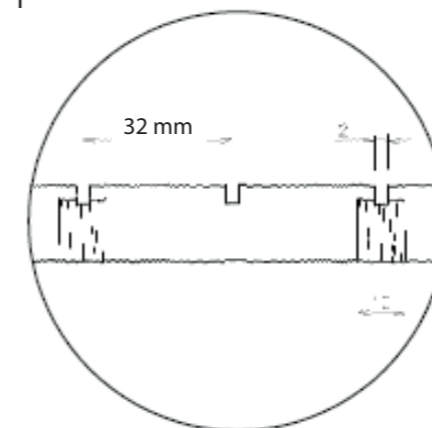

Detalle | Detail