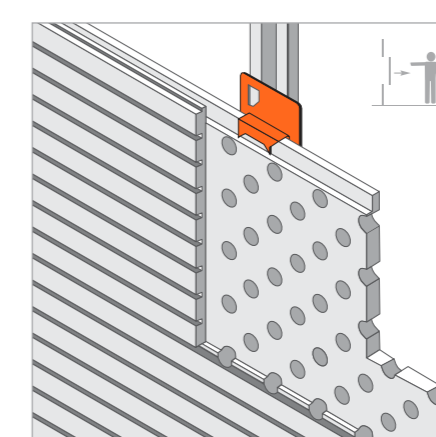

Sistema de instalación | Installation system

PERFIL OCULTO T-15
T-15 (9/16") concealed grid

PERFIL SEMIVISTO T-15/T-24
T-15 (9/16") or T-24 (15/16") semi-exposed grid

PERFIL OCULTO T-24 + GRAPA
T-24 (15/16") concealed grid + cramp

RASTREL MADERA + GRAPA
WOODEN STRIP + CRAMP

PERFIL OMEGA + GRAPA
OMEGA PROFILE + CRAMP

RASTREL MADERA
WOODEN STRIP

Medidas | Panel dimensions

TECHOS CEILINGS	MEDIDAS COMERCIALES COMMERCIAL SIZES	MEDIDAS REALES REAL SIZES
PERFIL OCULTO T-15 T-15 (9/16") concealed grid	1200x300 mm	1200x288 mm
PERFIL SEMIVISTO T-15/T-24 T-15 (9/16") or T-24 (15/16") semi-exposed grid	1200x300 mm 1200x600 mm 600x600 mm	1194x294 mm 1194x594 mm 594x594 mm
PERFIL OCULTO T-24 + GRAPA T-24 (15/16") concealed grid + cramp	1200x300 mm 2400x300 mm	1200x288 mm 2400x288 mm