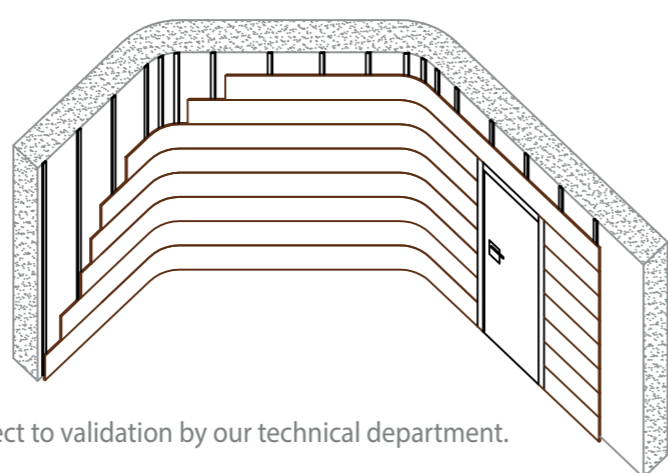

Soportes | Board core options

- MDF ESTÁNDAR** STANDARD MDF
- MDF IGNÍFUGO** FIRE-RETARDANT MDF
- MDF HIDRÓFUGO** MOISTURE-RESISTANT MDF

Aplicaciones especiales | Non-standard applications

Todos los modelos Spigoacoustic permiten la posibilidad de instalarse sobre superficies curvas y/o inclinadas.
All Spigoacoustic models allow for installation on curved or sloped surfaces.

*Radio mínimo 2 m para curvatura.
*Minimum curvature radius 2 m.

*Deben preverse rastreles de madera cada 200 mm máximo de distancia y el único método posible de instalaciones el claveteado sobre rastrel. Pueden emplearse opcionalmente grapas.

*For installation on sloped surfaces, installation shall be performed by nailing the panels on wooden battens placed at 200 mm spacing. Fixing cramps are optional.

*Requiere validación de nuestro departamento técnico. Subject to validation by our technical department.