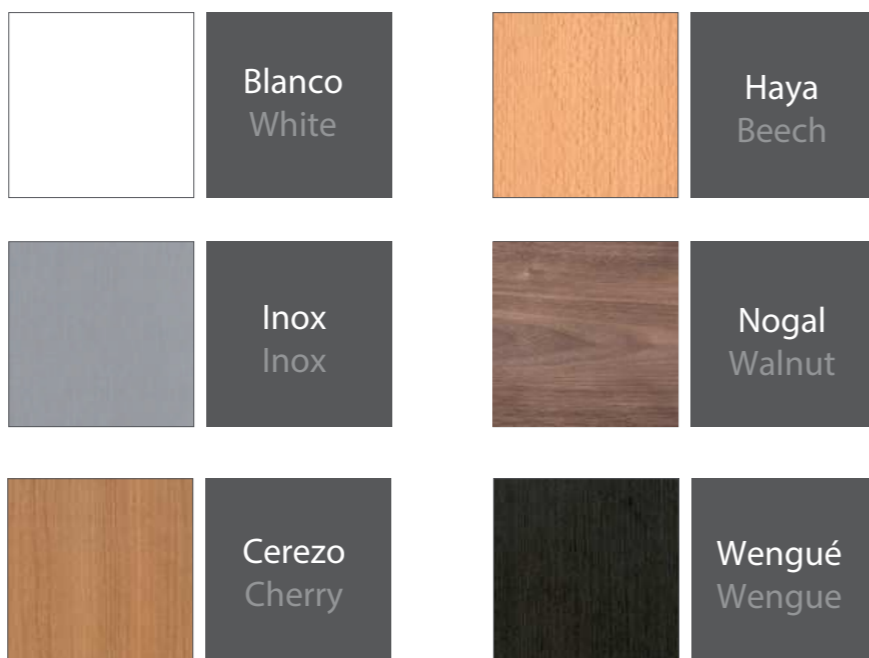

Madera natural Natural wood veneer

Espesor | Thickness 16 mm.
Densidad | Density 14 Kg/m.

Haya, Roble, Male, Cerezo etc.
Beech, Oak, Maple, Cherry ...

Lacado Lacquered

Espesor | Thickness 16 mm.
Densidad | Density 14 Kg/m.