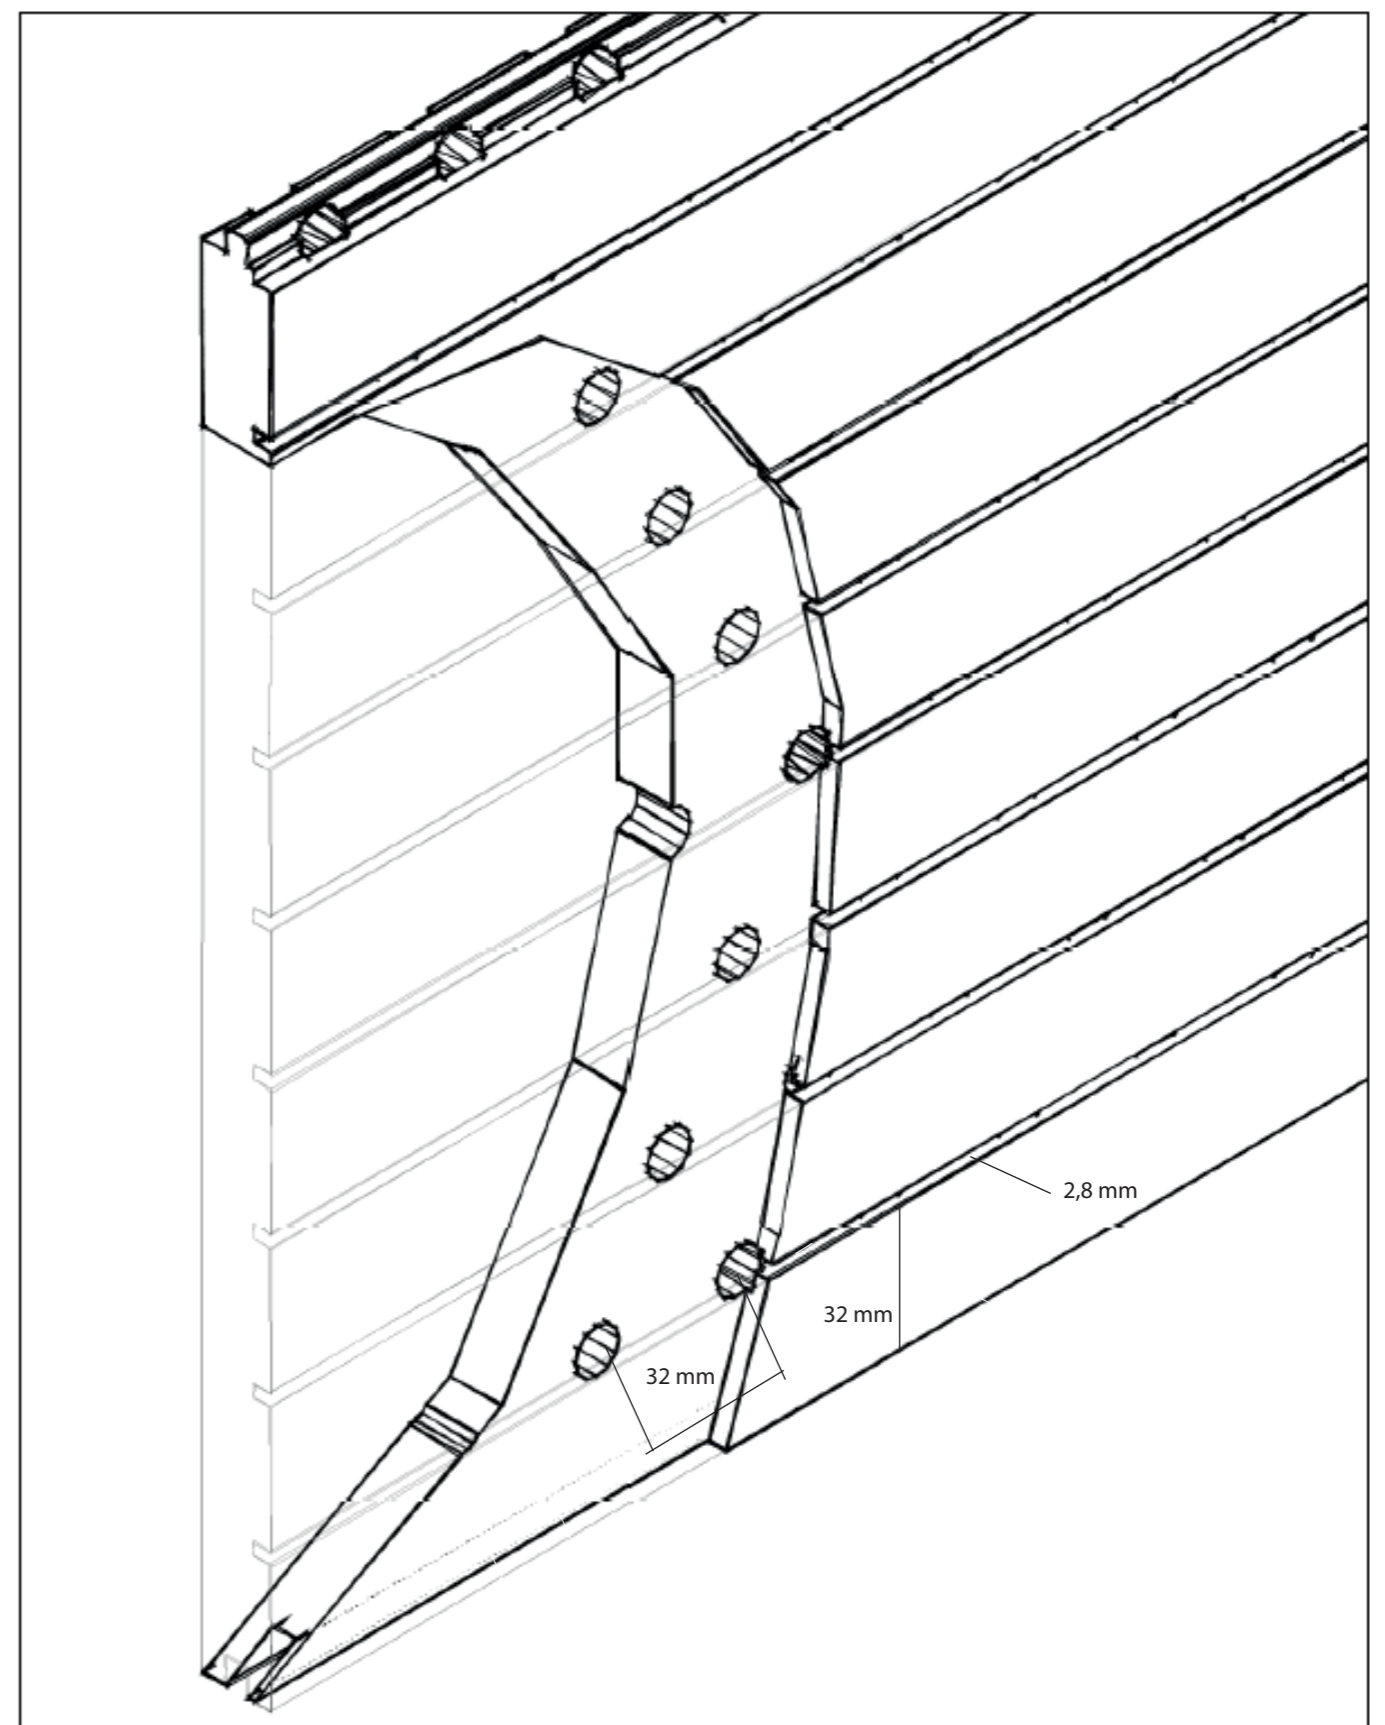

Detalle | Detail