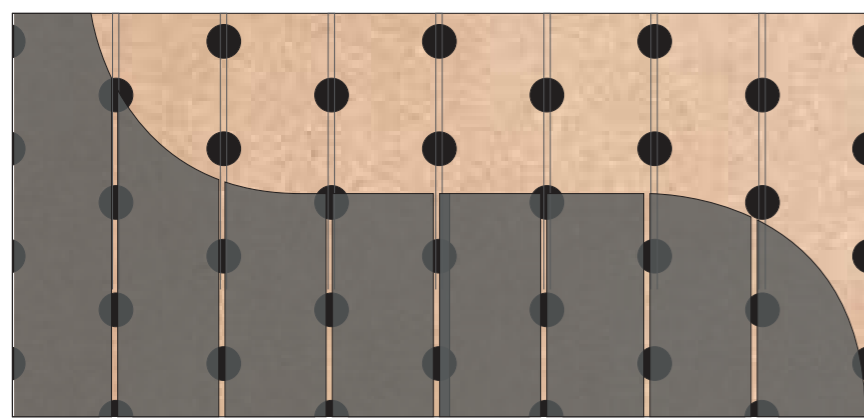

Modelo | Model

Canal | Groove width: **2,8 mm.**
Distancia taladros | Backside perforation spacing: **32 mm**
Distancia canales | Groove spacing: **32 mm**

Acabados | Finishes

Melamina Melamine
Espesor | Thickness 16 mm.
Densidad | Density 14 Kg/m.

Madera natural Natural wood veneer

Espesor | Thickness 16 mm.
Densidad | Density 14 Kg/m.

Haya, Roble, Male, Cerezo etc.
Beech, Oak, Maple, Cherry ...

Lacado Lacquered

Espesor | Thickness 16 mm.
Densidad | Density 14 Kg/m.