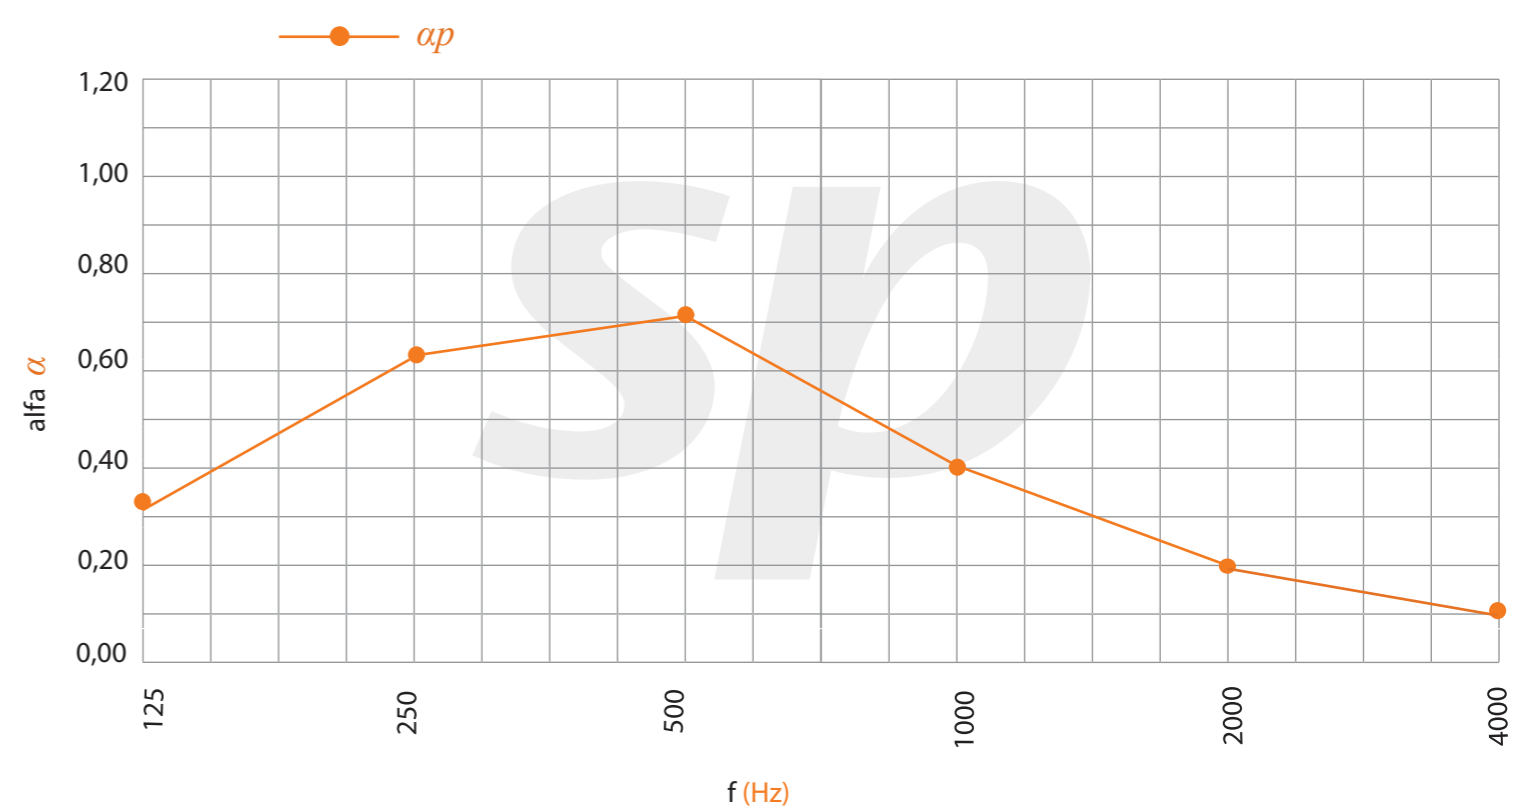

Aplacados de laminados de alta densidad con altas prestaciones

Available in high density laminate (HPL) facing.

Absorción acústica | Acoustic absorption

$\alpha_w = 0,502$ % perf. = **2,81%**

NRC 0,60

*Datos estimados según norma UNE ISO 354, ponderados según norma UNE ISO 11654
*Data estimated as per ISO 354 standard, weighed as per ISO 11654 standard