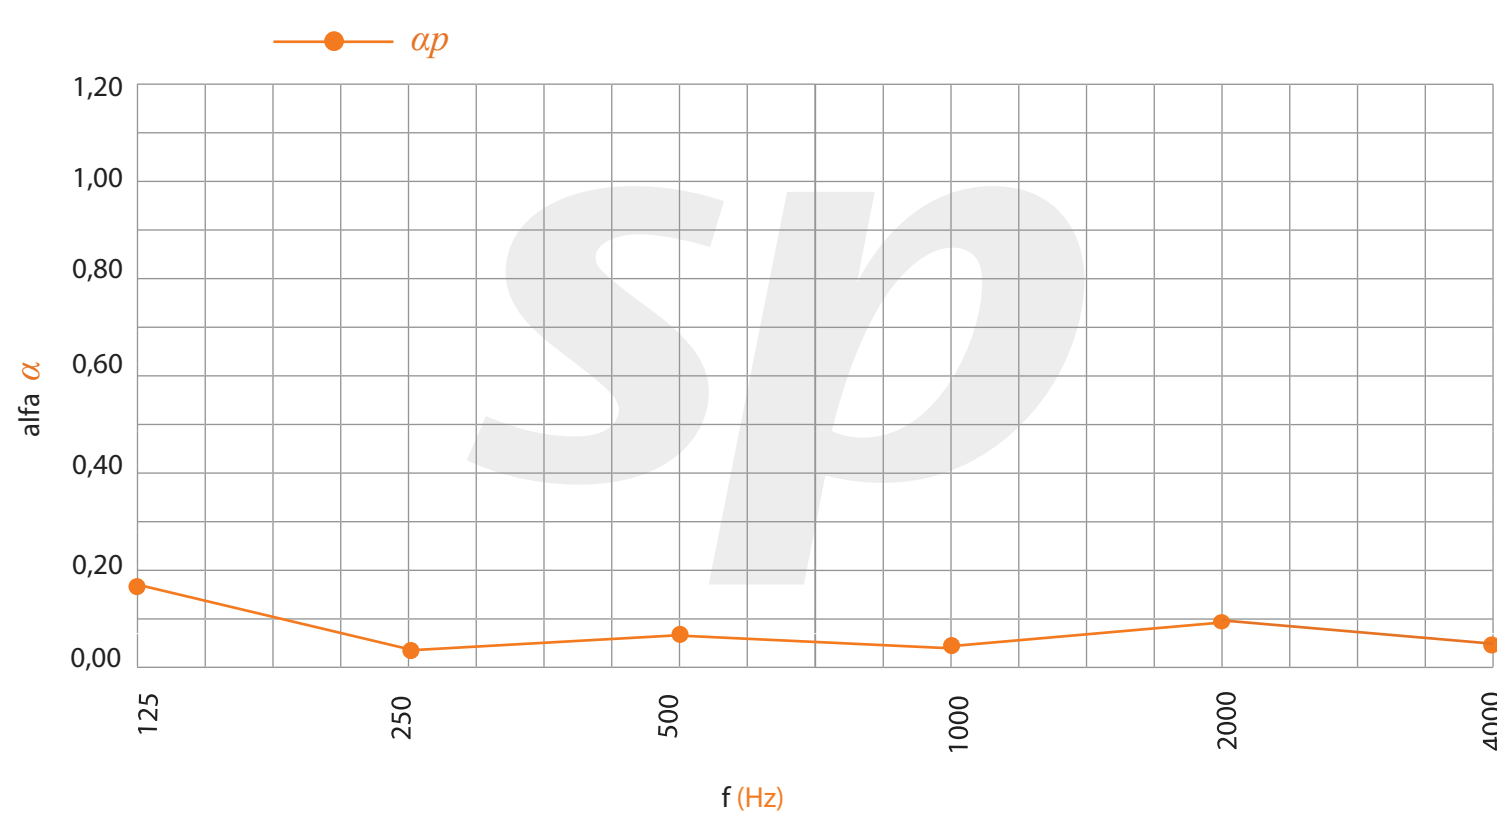

Absorción acústica | Acoustic absorption

$\alpha_w = 0,070$ % perf. = 0%

NRC 0,05

*Datos estimados según norma UNE ISO 354, ponderados según norma UNE ISO 11654
*Data estimated as per ISO 354 standard, weighed as per ISO 11654 standard

Sistema de instalación | Installation system