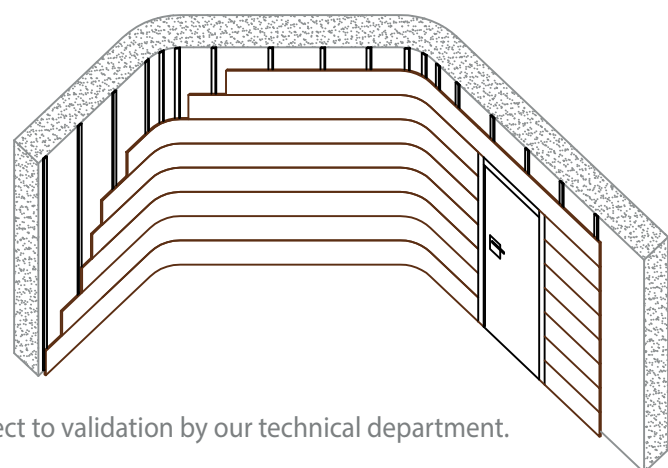

Soportes | Board core options

- MDF ESTÁNDAR** STANDARD MDF
- MDF IGNÍFUGO** FIRE-RETARDANT MDF
- MDF HIDRÓFUGO** MOISTURE-RESISTANT MDF

Aplicaciones especiales | Non-standard applications

Todos los modelos Spigoacoustic permiten la posibilidad de instalarse sobre superficies curvas y/o inclinadas.
All Spigoacoustic models allow for installation on curved or sloped surfaces.

*Radio mínimo 2 m para curvatura.
*Minimum curvature radius 2 m.

*Deben preverse rastreles de madera cada 200 mm máximo de distancia y el único método posible de instalaciones el claveteado sobre rastrel. Pueden emplearse opcionalmente grapas.

*For installation on sloped surfaces, installation shall be performed by nailing the panels on wooden battens placed at 200 mm spacing. Fixing cramps are optional.

*Requiere validación de nuestro departamento técnico. Subject to validation by our technical department.