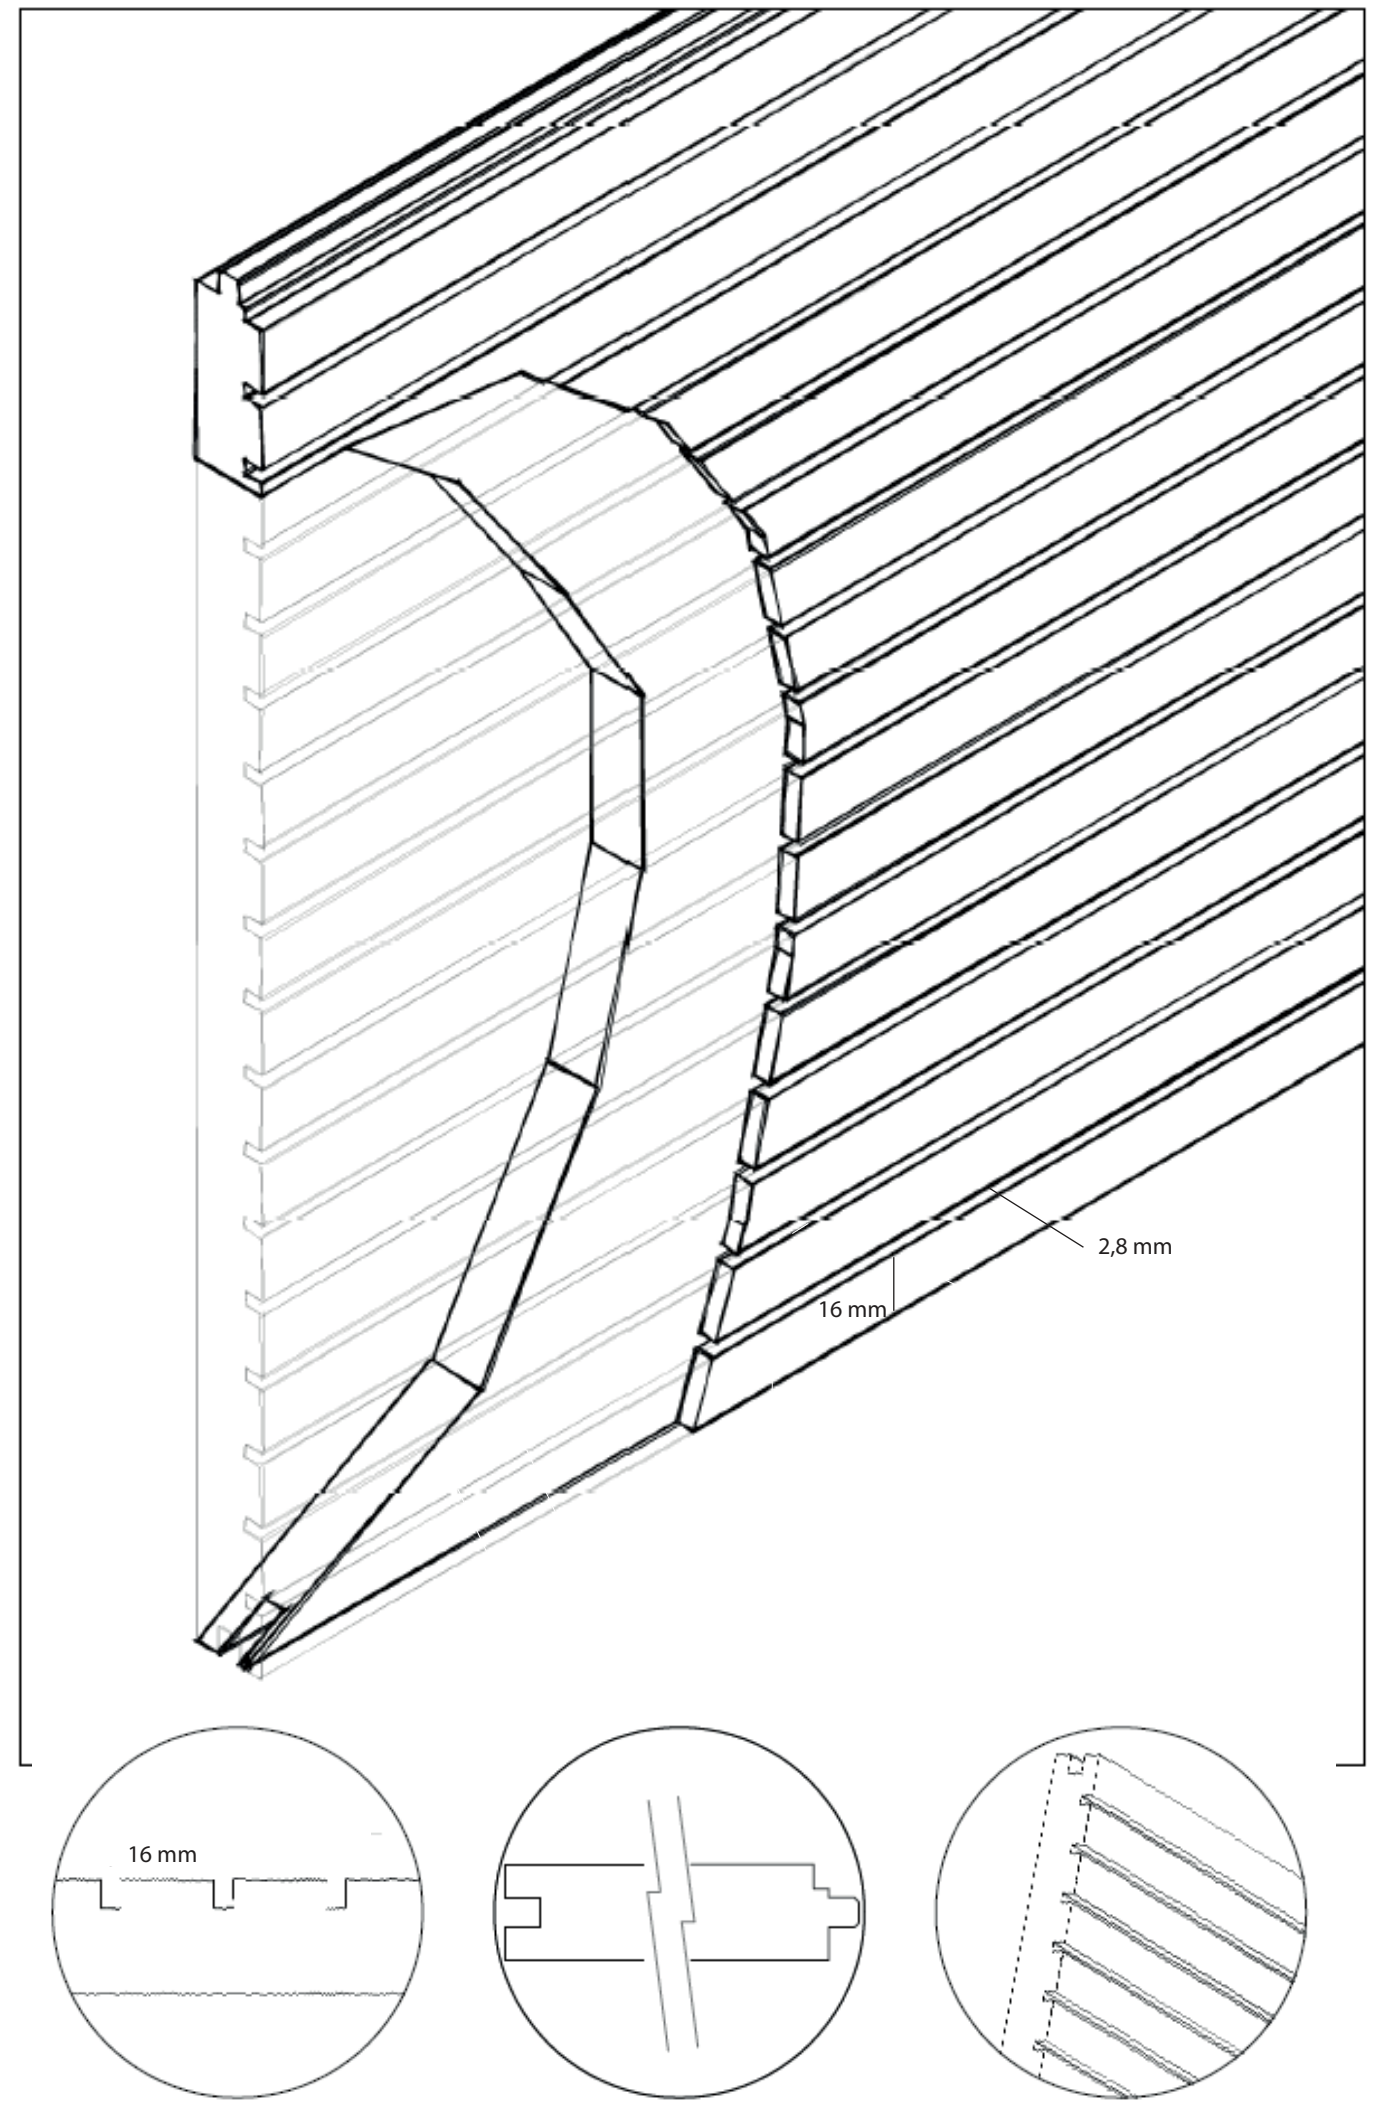

Detalle | Detail