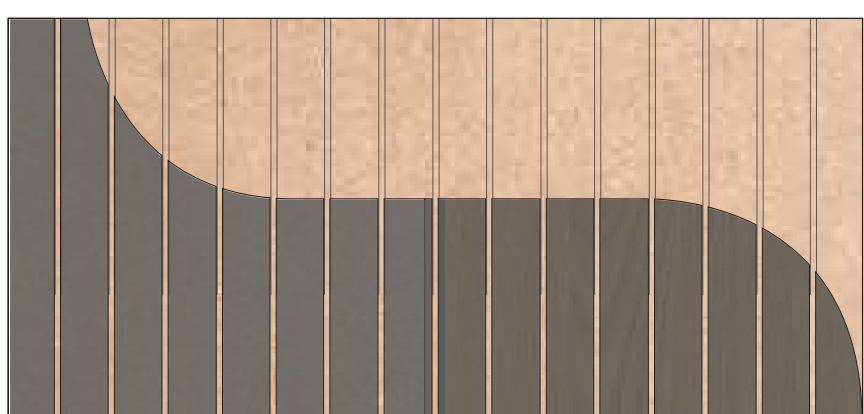

Modelo | Model

Canal | Groove width: **2,8 mm.**
Distancia taladros | Backside perforation spacing: -
Distancia canales | Groove spacing: **16 mm**

Acabados | Finishes

Melamina Melamine
Espesor | Thickness 16 mm.
Densidad | Density 14 Kg/m.

Madera natural Natural wood veneer

Espesor | Thickness 16 mm.
Densidad | Density 14 Kg/m.

Haya, Roble, Male, Cerezo etc.
Beech, Oak, Maple, Cherry ...

Lacado Lacquered

Espesor | Thickness 16 mm.
Densidad | Density 14 Kg/m.