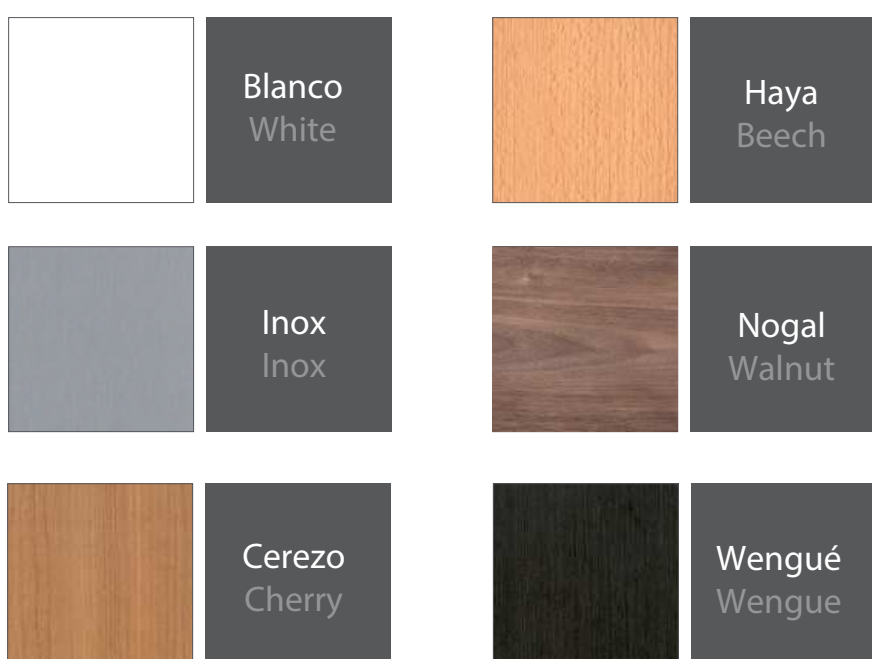

Madera natural Natural wood veneer

Espesor | Thickness 16 mm.
Densidad | Density 14 Kg/m.

Haya, Roble, Male, Cerezo etc.
Beech, Oak, Maple, Cherry ...

Lacado Lacquered

Espesor | Thickness 16 mm.
Densidad | Density 14 Kg/m.