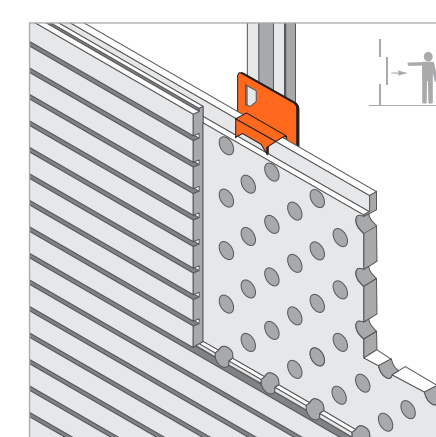

Sistema de instalación | Installation system

PERFIL OCULTO T-15
T-15 (9/16") concealed grid

PERFIL SEMIVISTO T-15/T-24
T-15 (9/16") or T-24 (15/16") semi-exposed grid

PERFIL OCULTO T-24 + GRAPA
T-24 (15/16") concealed grid + cramp

RASTREL MADERA + GRAPA
WOODEN STRIP + CRAMP

PERFIL OMEGA + GRAPA
OMEGA PROFILE + CRAMP

RASTREL MADERA
WOODEN STRIP

Medidas | Panel dimensions

TECHOS CEILINGS	MEDIDAS COMERCIALES COMMERCIAL SIZES	MEDIDAS REALES REAL SIZES
PERFIL OCULTO T-15 T-15 (9/16") concealed grid	1200x300 mm	1200x288 mm
PERFIL SEMIVISTO T-15/T-24 T-15 (9/16") or T-24 (15/16") semi-exposed grid	1200x300 mm 1200x600 mm 600x600 mm	1194x294 mm 1194x594 mm 594x594 mm
PERFIL OCULTO T-24 + GRAPA T-24 (15/16") concealed grid + cramp	1200x300 mm 2400x300 mm	1200x288 mm 2400x288 mm