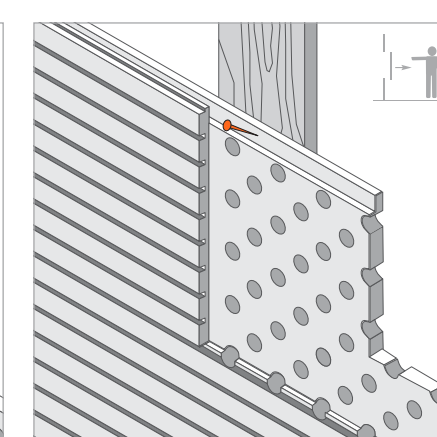

Sistema de instalación | Installation system

PERFIL OCULTO T-15
T-15 (9/16") concealed grid

PERFIL SEMIVISTO T-15/T-24
T-15 (9/16") or T-24 (15/16") semi-exposed grid

PERFIL OCULTO T-24 + GRAPA
T-24 (15/16") concealed grid + cramp

RASTREL MADERA + GRAPA
WOODEN STRIP + CRAMP

PERFIL OMEGA + GRAPA
OMEGA PROFILE + CRAMP

RASTREL MADERA
WOODEN STRIP

Medidas | Panel dimensions

TECHOS CEILINGS	MEDIDAS COMERCIALES COMMERCIAL SIZES	MEDIDAS REALES REAL SIZES
PERFIL OCULTO T-15 T-15 (9/16") concealed grid	1200x300 mm	1200x288 mm
PERFIL SEMIVISTO T-15/T-24 T-15 (9/16") or T-24 (15/16") semi-exposed grid	1200x300 mm 1200x600 mm 600x600 mm	1194x294 mm 1194x594 mm 594x594 mm
PERFIL OCULTO T-24 + GRAPA T-24 (15/16") concealed grid + cramp	1200x300 mm 2400x300 mm	1200x288 mm 2400x288 mm