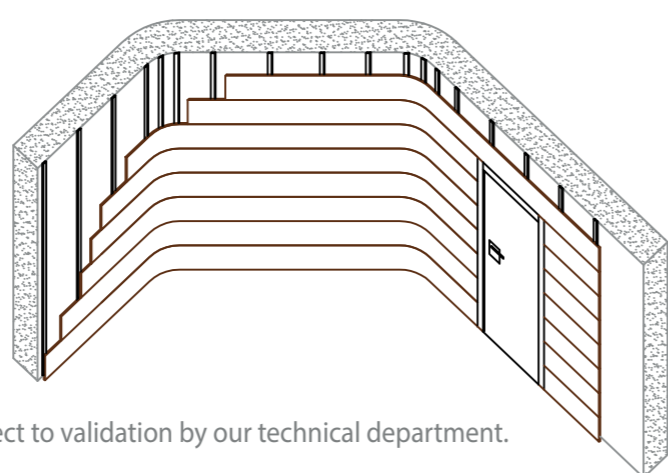

Soportes | Board core options

-  **MDF ESTÁNDAR** STANDARD MDF
-  **MDF IGNÍFUGO** FIRE-RETARDANT MDF
-  **MDF HIDRÓFUGO** MOISTURE-RESISTANT MDF

Aplicaciones especiales | Non-standard applications

Todos los modelos Spigoacoustic permiten la posibilidad de instalarse sobre superficies curvas y/o inclinadas.
All Spigoacoustic models allow for installation on curved or sloped surfaces.

*Radio mínimo 2 m para curvatura.
*Minimum curvature radius 2 m.

*Deben preverse rastreles de madera cada 200 mm máximo de distancia y el único método posible de instalaciones el claveteado sobre rastrel. Pueden emplearse opcionalmente grapas.

*For installation on sloped surfaces, installation shall be performed by nailing the panels on wooden battens placed at 200 mm spacing. Fixing cramps are optional.

*Requiere validación de nuestro departamento técnico. Subject to validation by our technical department.