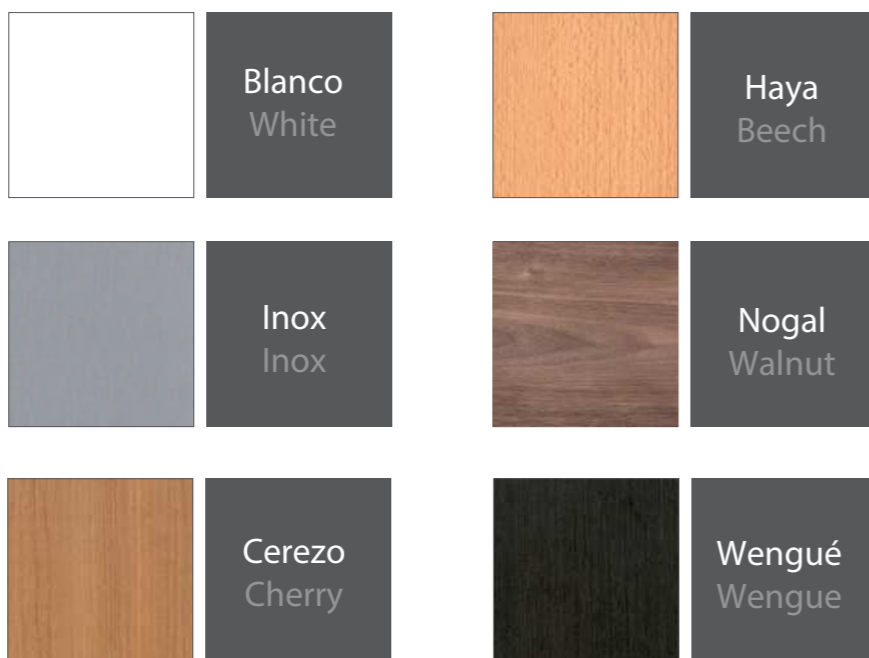

Madera natural | Natural wood veneer

Espesor | Thickness 16 mm.
Densidad | Density 14 Kg/m.

Haya, Roble, Male, Cerezo etc.
Beech, Oak, Maple, Cherry ...

Lacado | Lacquered

Espesor | Thickness 16 mm.
Densidad | Density 14 Kg/m.