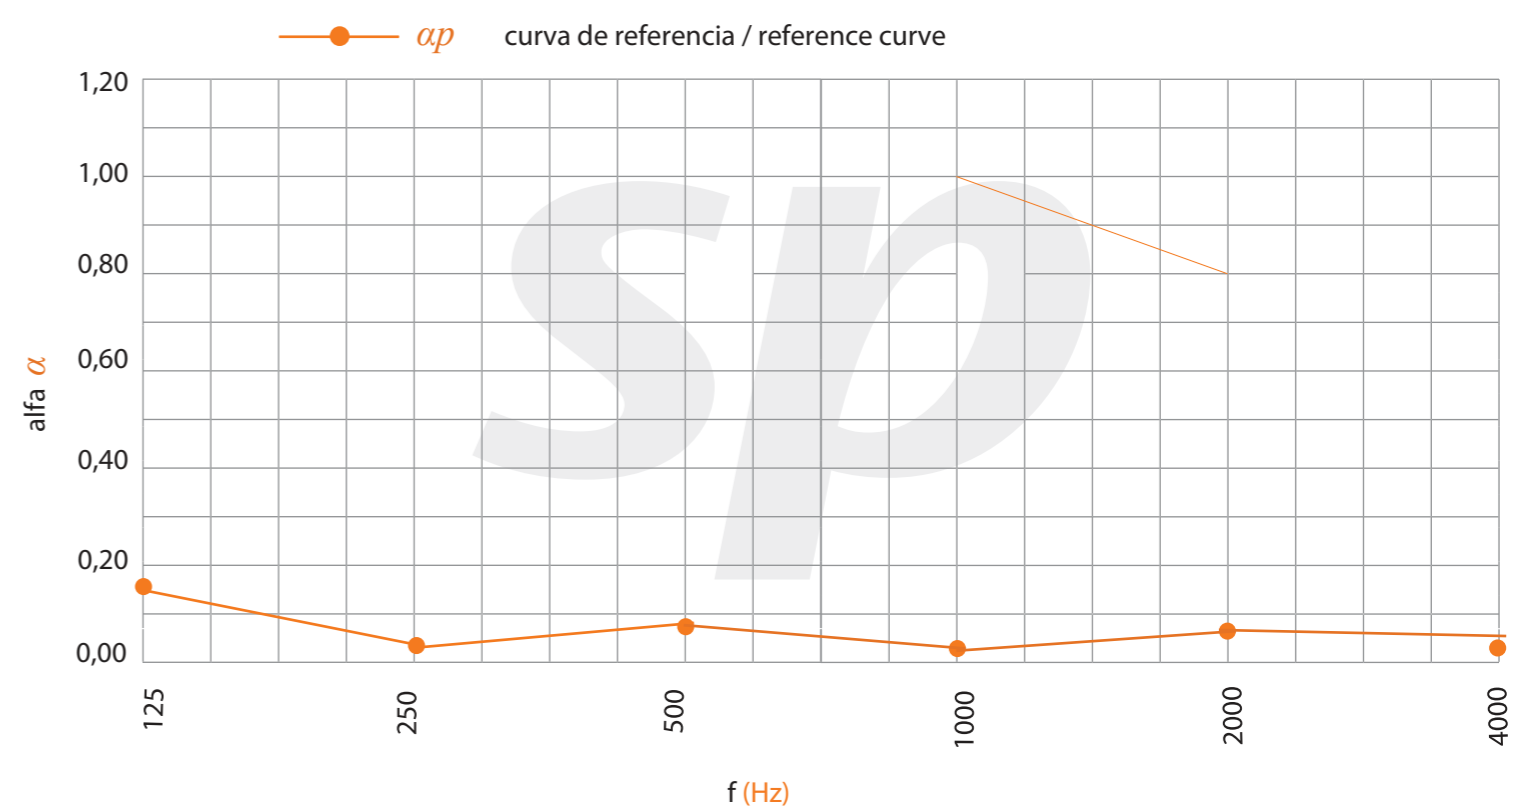

Absorción acústica | Acoustic absorption

$\alpha_w = 0,070$ % perf. = 0%

NRC 0,05 |

*Datos estimados según norma UNE ISO 354, ponderados según norma UNE ISO 11654
*Data estimated as per ISO 354 standard, weighed as per ISO 11654 standard