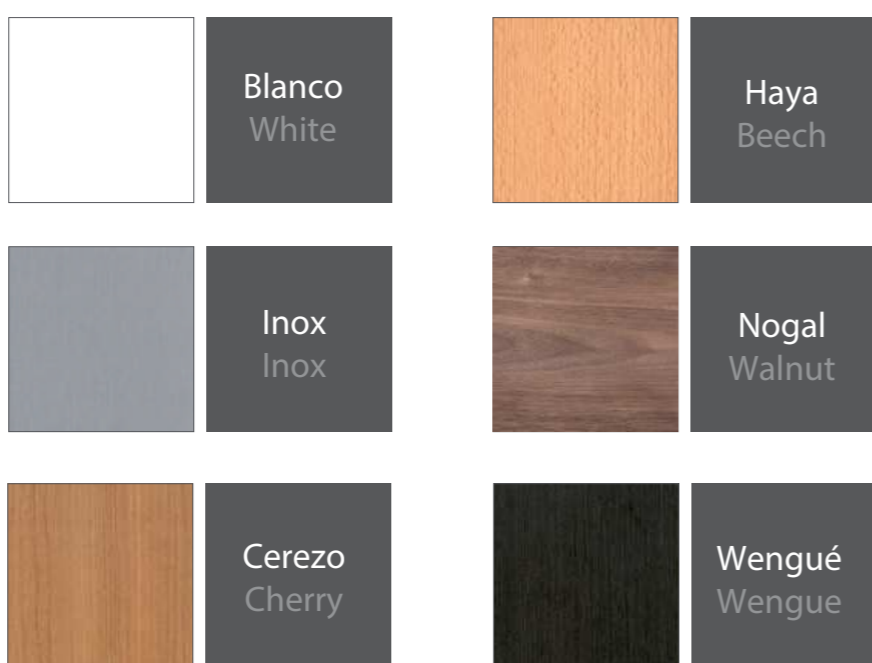

Madera natural | Natural wood veneer

Espesor | Thickness **16 mm.**  
Densidad | Density **14 Kg/m.**

Haya, Roble, Male, Cerezo etc.  
Beech, Oak, Maple, Cherry ...

Lacado | Lacquered

Espesor | Thickness **16 mm.**  
Densidad | Density **14 Kg/m.**