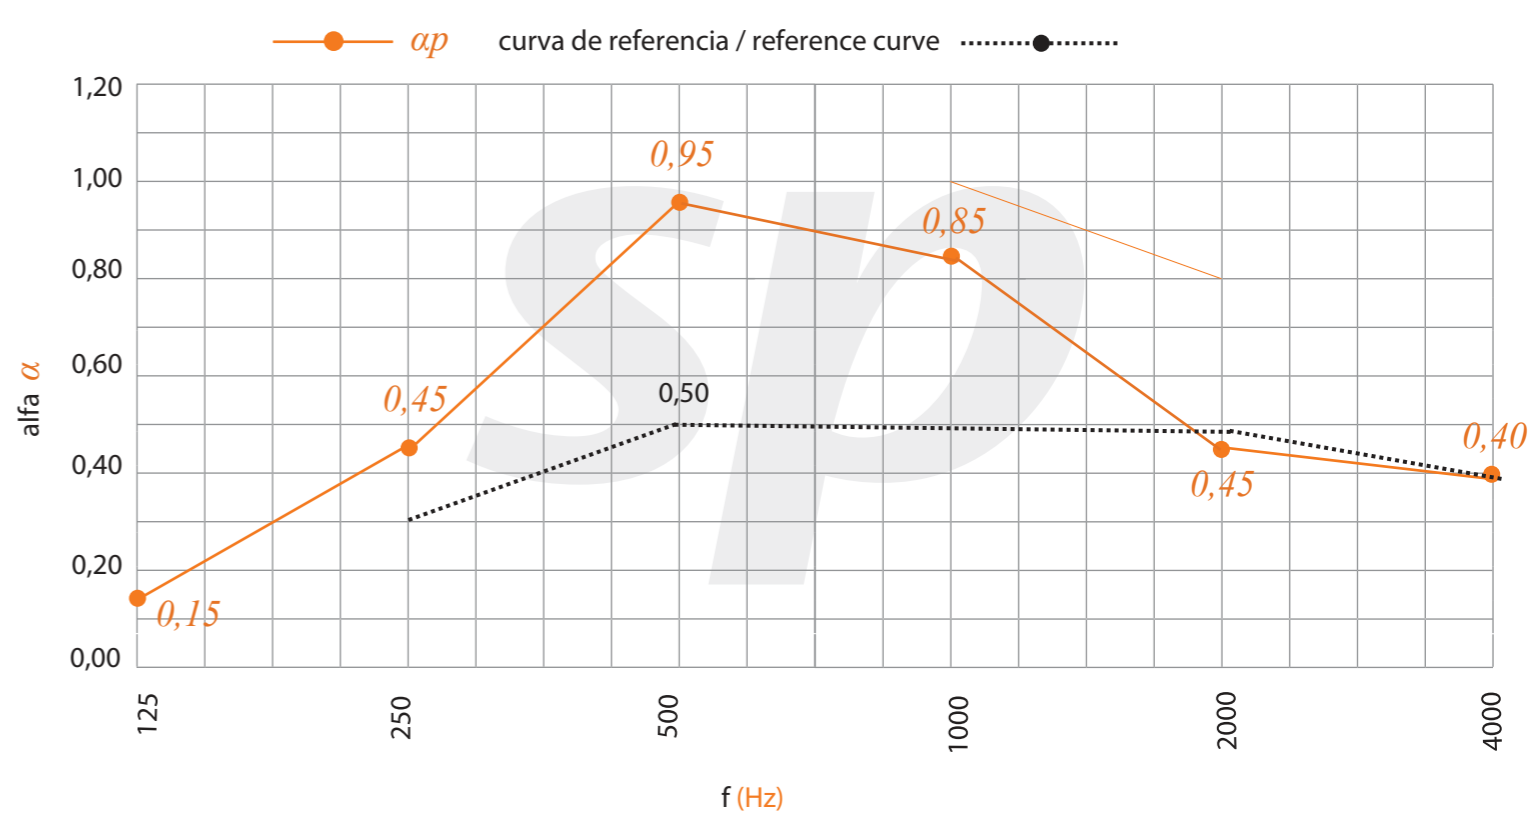

Absorción acústica | Acoustic absorption

$\alpha_w = 0,50$ % perf. = **8,18%**

NRC 0,70 | SAA 0,68 *Datos estimados según norma UNE ISO 354, ponderados según norma UNE ISO 11654
*Data estimated as per ISO 354 standard, weighed as per ISO 11654 standard

Sistema de instalación | Installation system