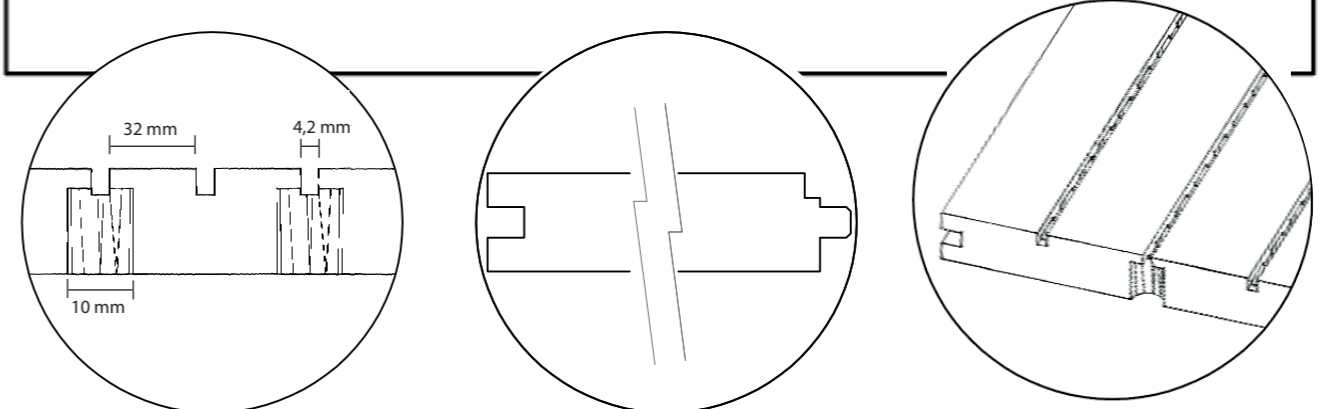

Detalle | Detail