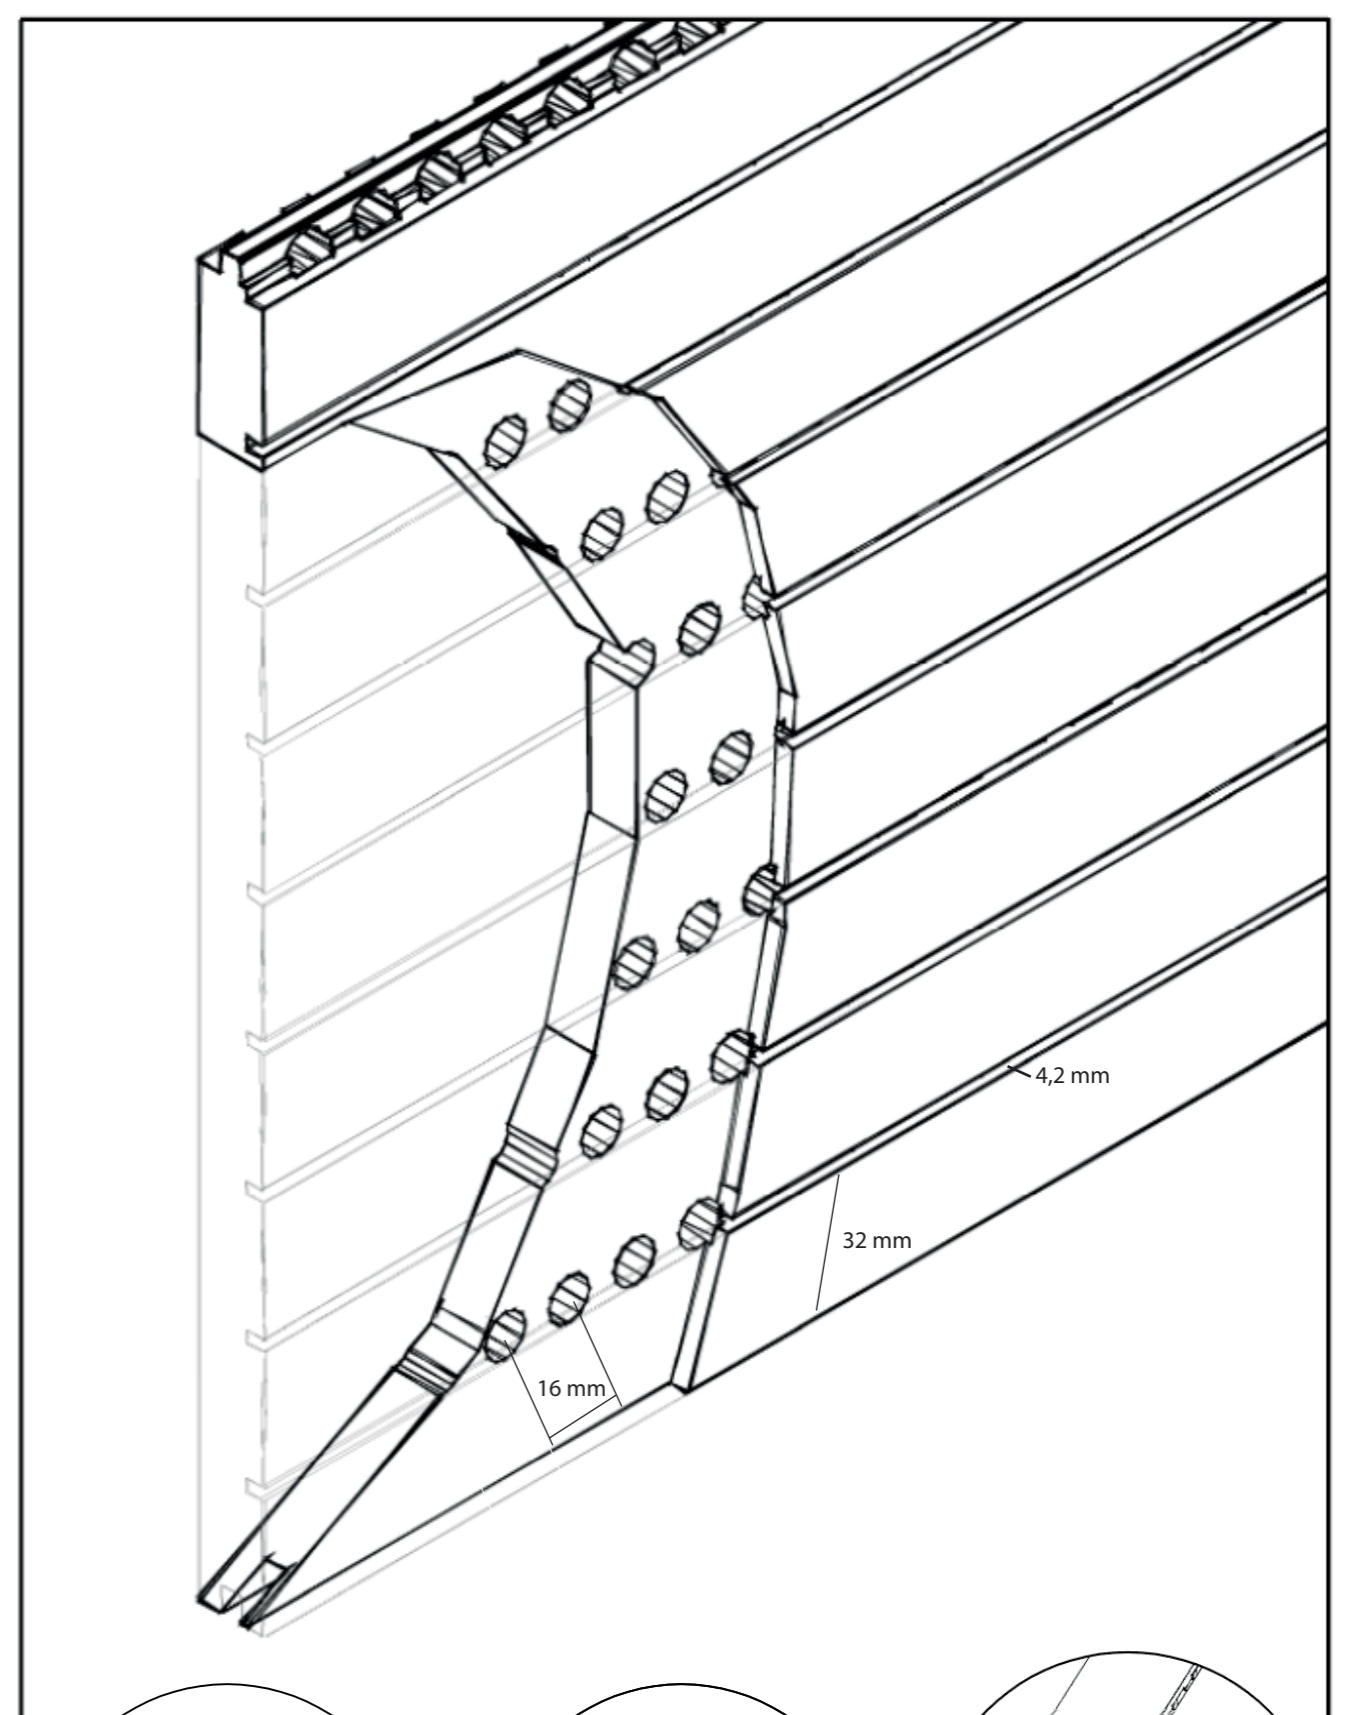

Detalle | Detail