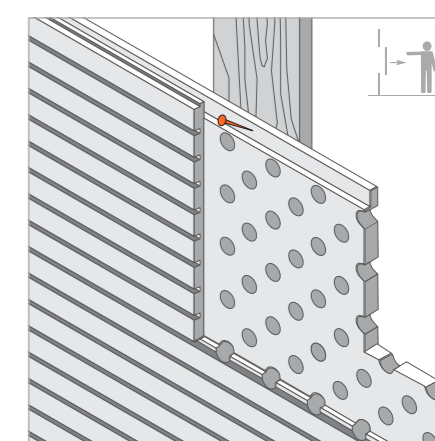

Sistema de instalación | Installation system

PERFIL OCULTO T-15
T-15 (9/16") concealed grid

PERFIL SEMIVISTO T-15/T-24
T-15 (9/16") or T-24 (15/16") semi-exposed grid

PERFIL OCULTO T-24 + GRAPA
T-24 (15/16") concealed grid + cramp

RASTREL MADERA + GRAPA
WOODEN STRIP + CRAMP

PERFIL OMEGA + GRAPA
OMEGA PROFILE + CRAMP

RASTREL MADERA
WOODEN STRIP

Medidas | Panel dimensions

TECHOS CEILINGS	MEDIDAS COMERCIALES COMMERCIAL SIZES	MEDIDAS REALES REAL SIZES
PERFIL OCULTO T-15 T-15 (9/16") concealed grid	1200x300 mm	1200x288 mm
PERFIL SEMIVISTO T-15/T-24 T-15 (9/16") or T-24 (15/16") semi-exposed grid	1200x300 mm 1200x600 mm 600x600 mm	1194x294 mm 1194x594 mm 594x594 mm
PERFIL OCULTO T-24 + GRAPA T-24 (15/16") concealed grid + cramp	1200x300 mm 2400x300 mm	1200x288 mm 2400x288 mm