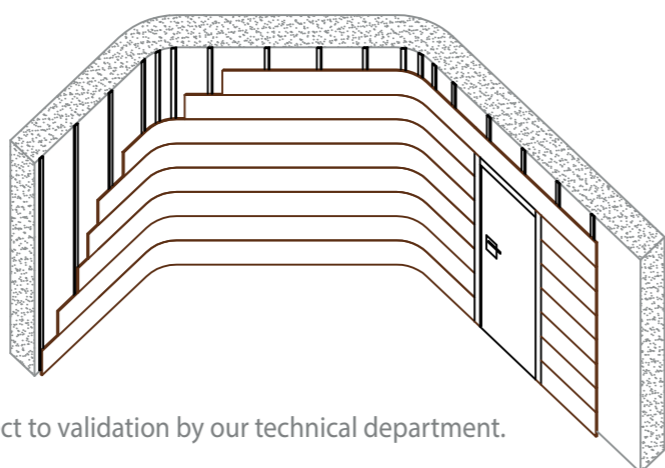

Soportes | Board core options

- MDF ESTÁNDAR** STANDARD MDF
- MDF IGNÍFUGO** FIRE-RETARDANT MDF
- MDF HIDRÓFUGO** MOISTURE-RESISTANT MDF

Aplicaciones especiales | Non-standard applications

Todos los modelos Spigoacoustic permiten la posibilidad de instalarse sobre superficies curvas y/o inclinadas.
All Spigoacoustic models allow for installation on curved or sloped surfaces.

*Radio mínimo 2 m para curvatura.
*Minimum curvature radius 2 m.

*Deben preverse rastreles de madera cada 200 mm máximo de distancia y el único método posible de instalaciones el claveteado sobre rastrel. Pueden emplearse opcionalmente grapas.

*For installation on sloped surfaces, installation shall be performed by nailing the panels on wooden battens placed at 200 mm spacing. Fixing cramps are optional.

*Requiere validación de nuestro departamento técnico. Subject to validation by our technical department.