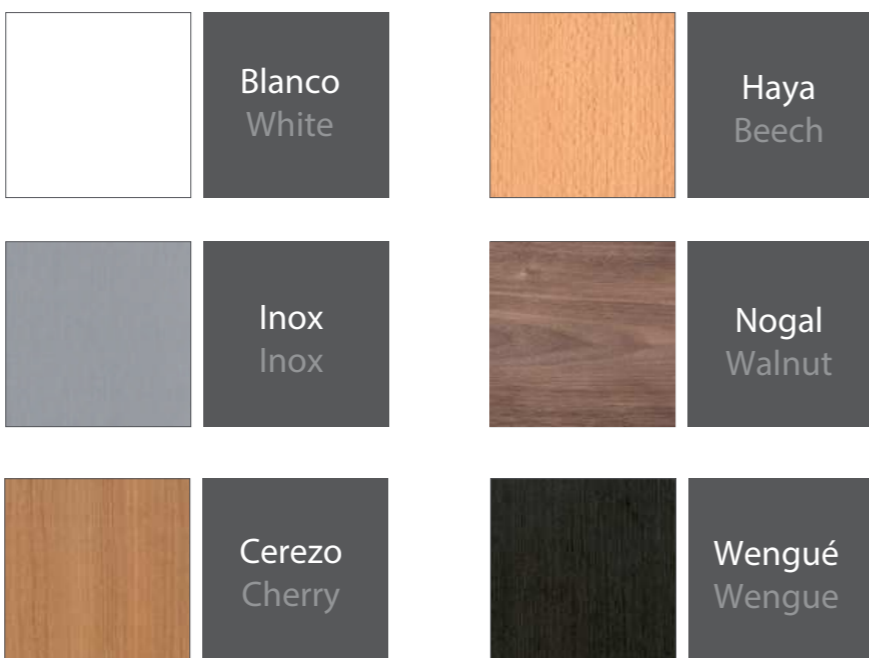

Madera natural Natural wood veneer

Espesor | Thickness 16 mm.
Densidad | Density 14 Kg/m.

Haya, Roble, Male, Cerezo etc.
Beech, Oak, Maple, Cherry ...

Lacado Lacquered

Espesor | Thickness 16 mm.
Densidad | Density 14 Kg/m.