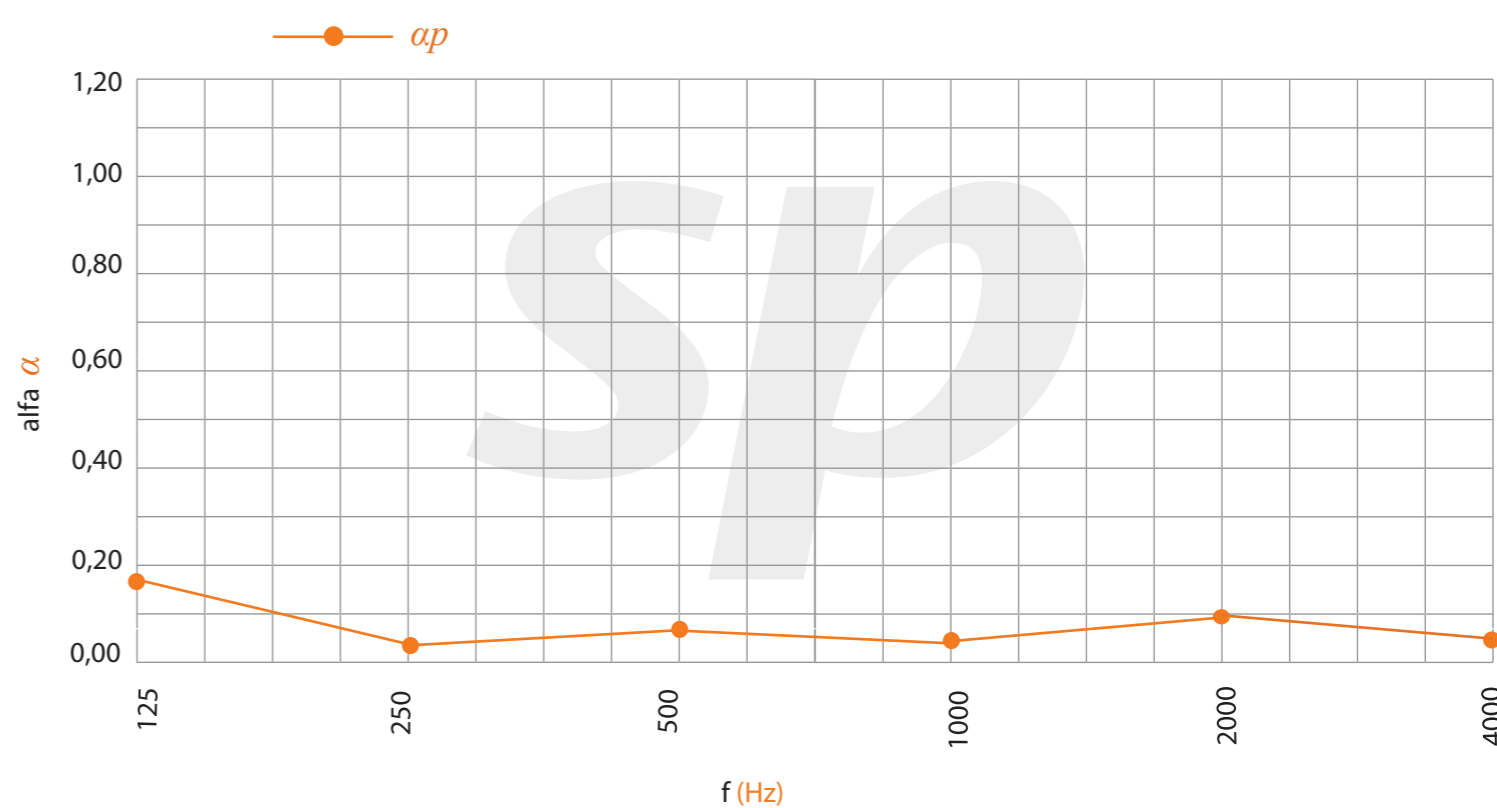

Absorción acústica | Acoustic absorption

$\alpha_w = 0,070$ % perf. = 0%

NRC 0,05

*Datos estimados según norma UNE ISO 354, ponderados según norma UNE ISO 11654
*Data estimated as per ISO 354 standard, weighed as per ISO 11654 standard

Sistema de instalación | Installation system