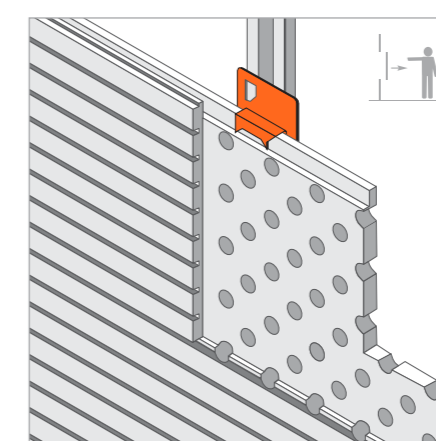

Sistema de instalación | Installation system

PERFIL OCULTO T-15
T-15 (9/16") concealed grid

PERFIL SEMIVISTO T-15/T-24
T-15 (9/16") or T-24 (15/16") semi-exposed grid

PERFIL OCULTO T-24 + GRAPA
T-24 (15/16") concealed grid + cramp

RASTREL MADERA + GRAPA
WOODEN STRIP + CRAMP

PERFIL OMEGA + GRAPA
OMEGA PROFILE + CRAMP

RASTREL MADERA
WOODEN STRIP

Medidas | Panel dimensions

TECHOS CEILINGS	MEDIDAS COMERCIALES COMMERCIAL SIZES	MEDIDAS REALES REAL SIZES
PERFIL OCULTO T-15 T-15 (9/16") concealed grid	1200x300 mm	1200x288 mm
PERFIL SEMIVISTO T-15/T-24 T-15 (9/16") or T-24 (15/16") semi-exposed grid	1200x300 mm 1200x600 mm 600x600 mm	1194x294 mm 1194x594 mm 594x594 mm
PERFIL OCULTO T-24 + GRAPA T-24 (15/16") concealed grid + cramp	1200x300 mm 2400x300 mm	1200x288 mm 2400x288 mm