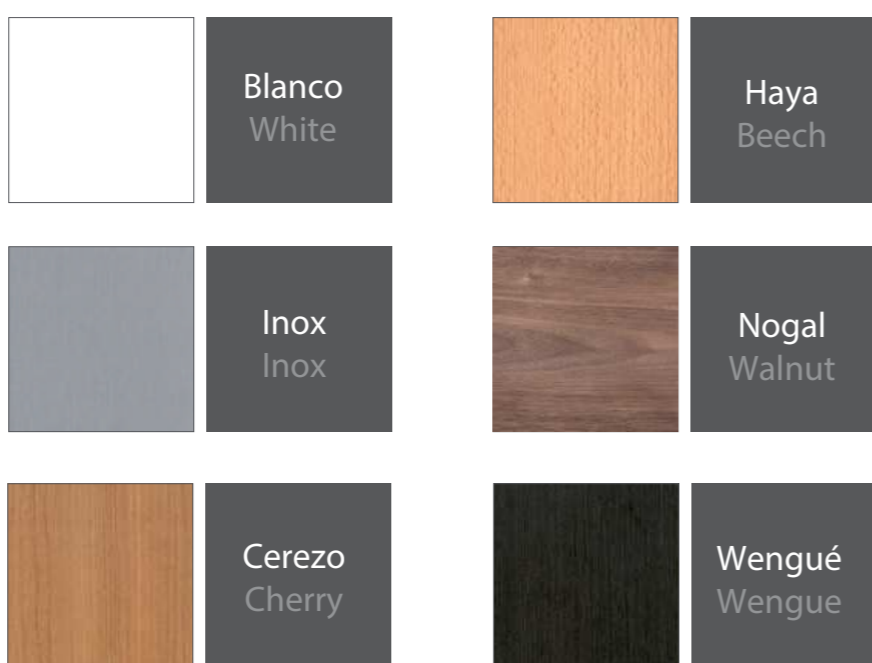

Madera natural Natural wood veneer

Espesor | Thickness 16 mm.  
Densidad | Density 14 Kg/m.

Haya, Roble, Male, Cerezo etc.  
Beech, Oak, Maple, Cherry ...

Lacado Lacquered

Espesor | Thickness 16 mm.  
Densidad | Density 14 Kg/m.