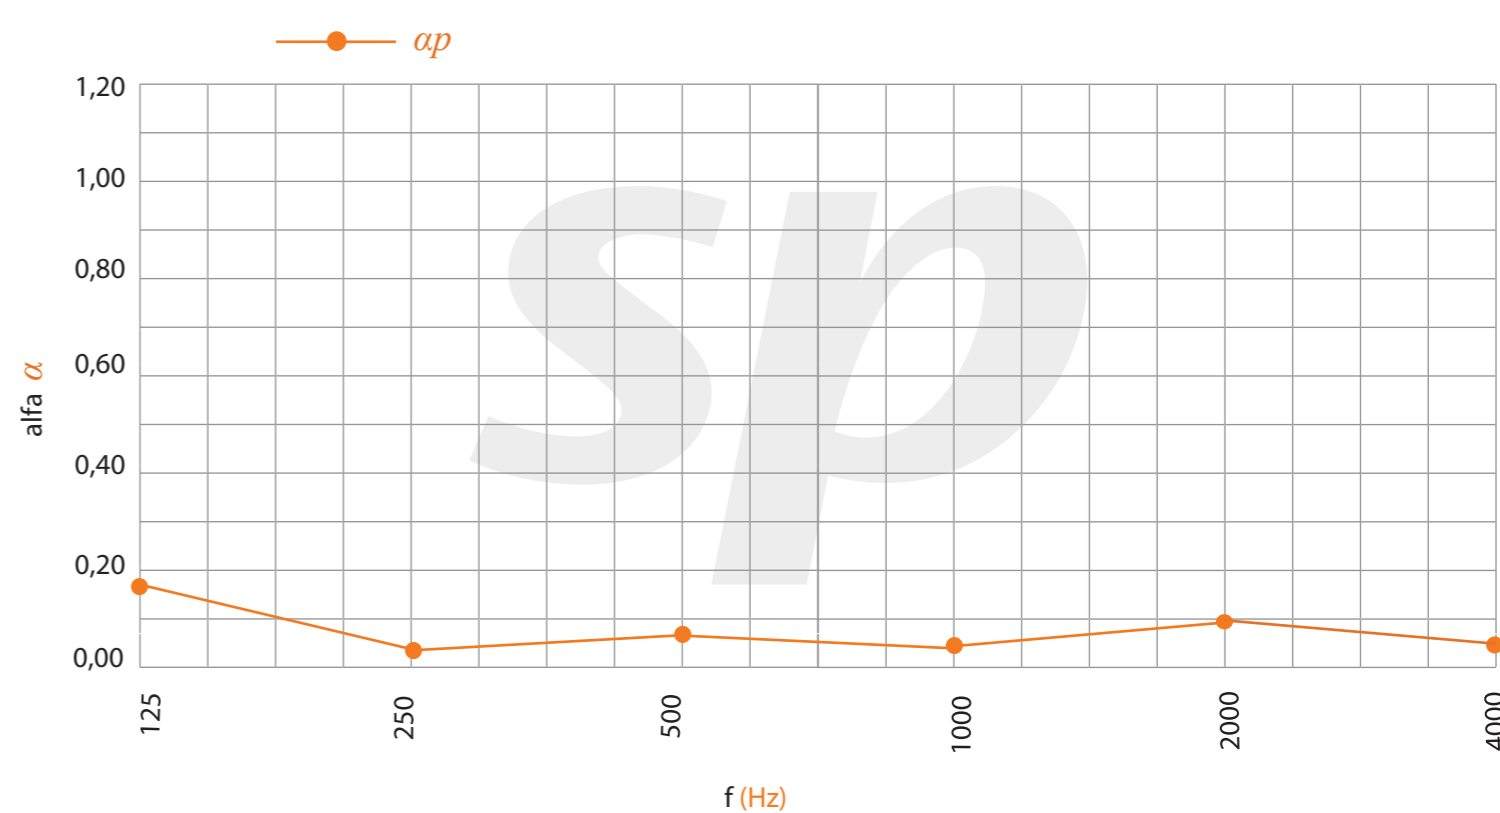

Absorción acústica | Acoustic absorption

$\alpha_w = 0,070$ % perf. = 0%

NRC 0,05

*Datos estimados según norma UNE ISO 354, ponderados según norma UNE ISO 11654
*Data estimated as per ISO 354 standard, weighed as per ISO 11654 standard

Sistema de instalación | Installation system