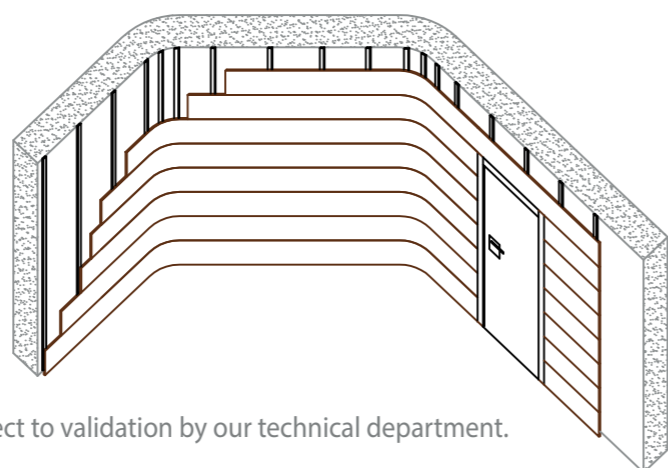

Aplicaciones especiales | Non-standard applications

Todos los modelos Spigoacoustic permiten la posibilidad de instalarse sobre superficies curvas y/o inclinadas.
All Spigoacoustic models allow for installation on curved or sloped surfaces.

*Radio mínimo 2 m para curvatura.
*Minimum curvature radius 2 m.

*Deben preverse rastreles de madera cada 200 mm máximo de distancia y el único método posible de instalaciones el claveteado sobre rastrel. Pueden emplearse opcionalmente grapas.

*For installation on sloped surfaces, installation shall be performed by nailing the panels on wooden battens placed at 200 mm spacing. Fixing cramps are optional.

*Requiere validación de nuestro departamento técnico. Subject to validation by our technical department.

Complementos | Complements