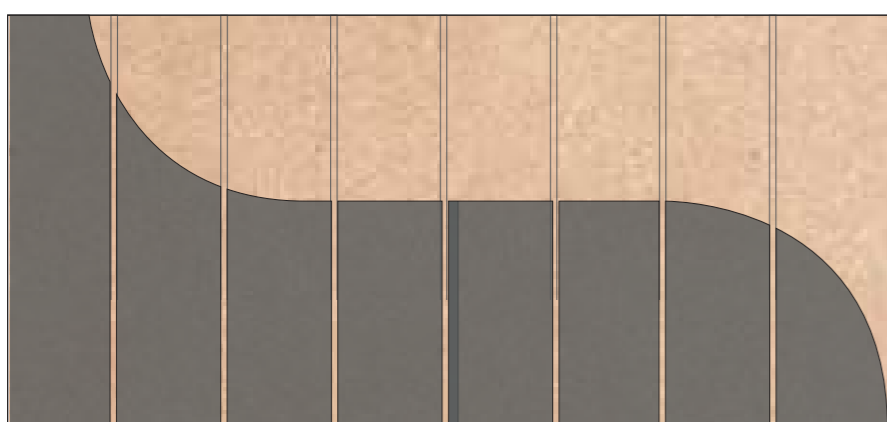

Modelo | Model

Canal | Groove width: **4,2 mm.**  
Distancia taladros | Backside perforation spacing: -  
Distancia canales | Groove spacing: **32 mm**

Acabados | Finishes

Melamina Melamine  
Espesor | Thickness 16 mm.  
Densidad | Density 14 Kg/m.

Madera natural Natural wood veneer

Espesor | Thickness 16 mm.  
Densidad | Density 14 Kg/m.

Haya, Roble, Male, Cerezo etc.  
Beech, Oak, Maple, Cherry ...

Lacado Lacquered

Espesor | Thickness 16 mm.  
Densidad | Density 14 Kg/m.