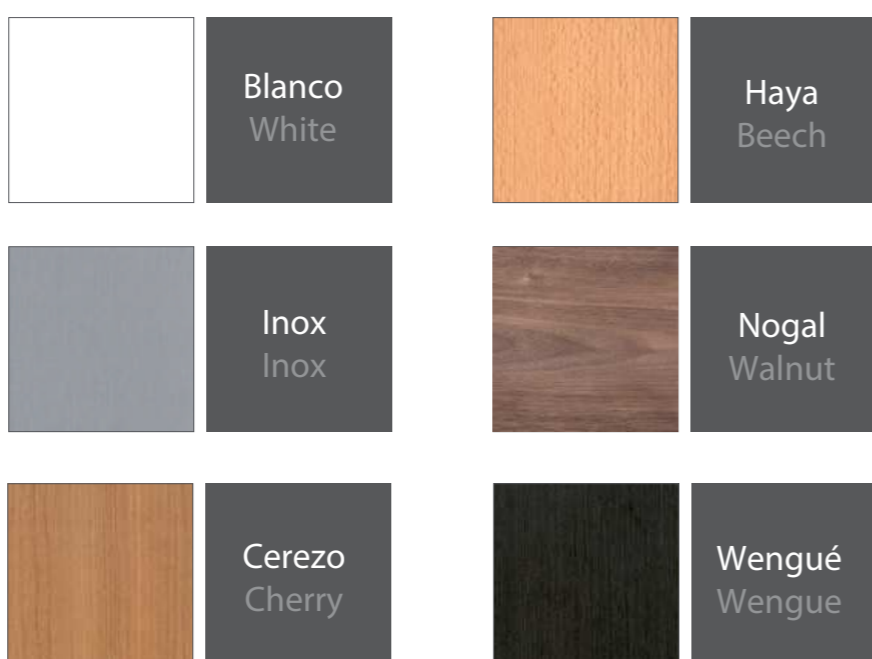

Madera natural Natural wood veneer

Espesor | Thickness 16 mm.
Densidad | Density 14 Kg/m.

Haya, Roble, Male, Cerezo etc.
Beech, Oak, Maple, Cherry ...

Lacado Lacquered

Espesor | Thickness 16 mm.
Densidad | Density 14 Kg/m.