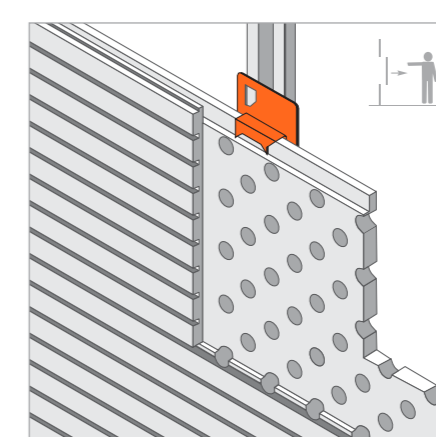

Sistema de instalación | Installation system

PERFIL OCULTO T-15
T-15 (9/16") concealed grid

PERFIL SEMIVISTO T-15/T-24
T-15 (9/16") or T-24 (15/16") semi-exposed grid

PERFIL OCULTO T-24 + GRAPA
T-24 (15/16") concealed grid + cramp

RASTREL MADERA + GRAPA
WOODEN STRIP + CRAMP

PERFIL OMEGA + GRAPA
OMEGA PROFILE + CRAMP

RASTREL MADERA
WOODEN STRIP

Medidas | Panel dimensions

TECHOS CEILINGS	MEDIDAS COMERCIALES COMMERCIAL SIZES	MEDIDAS REALES REAL SIZES
PERFIL OCULTO T-15 T-15 (9/16") concealed grid	1200x300 mm	1200x288 / 1200x256 mm
PERFIL SEMIVISTO T-15/T-24 T-15 (9/16") or T-24 (15/16") semi-exposed grid	1200x300 mm 1200x600 mm 600x600 mm	1194x294 mm 1194x594 mm 594x594 mm
PERFIL OCULTO T-24 + GRAPA T-24 (15/16") concealed grid + cramp	1200x300 mm 2400x300 mm	1200x288 / 1200x256 mm 2400x288 / 2400x256 mm