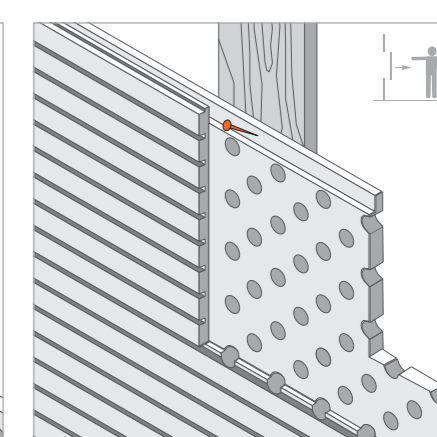

Sistema de instalación | Installation system

PERFIL OCULTO T-15
T-15 (9/16") concealed grid

PERFIL SEMIVISTO T-15/T-24
T-15 (9/16") or T-24 (15/16") semi-exposed grid

PERFIL OCULTO T-24 + GRAPA
T-24 (15/16") concealed grid + cramp

RASTREL MADERA + GRAPA
WOODEN STRIP + CRAMP

PERFIL OMEGA + GRAPA
OMEGA PROFILE + CRAMP

RASTREL MADERA
WOODEN STRIP

Medidas | Panel dimensions

TECHOS CEILINGS	MEDIDAS COMERCIALES COMMERCIAL SIZES	MEDIDAS REALES REAL SIZES
PERFIL OCULTO T-15 T-15 (9/16") concealed grid	1200x300 mm	1200x288 / 1200x256 mm
PERFIL SEMIVISTO T-15/T-24 T-15 (9/16") or T-24 (15/16") semi-exposed grid	1200x300 mm 1200x600 mm 600x600 mm	1194x294 mm 1194x594 mm 594x594 mm
PERFIL OCULTO T-24 + GRAPA T-24 (15/16") concealed grid + cramp	1200x300 mm 2400x300 mm	1200x288 / 1200x256 mm 2400x288 / 2400x256 mm