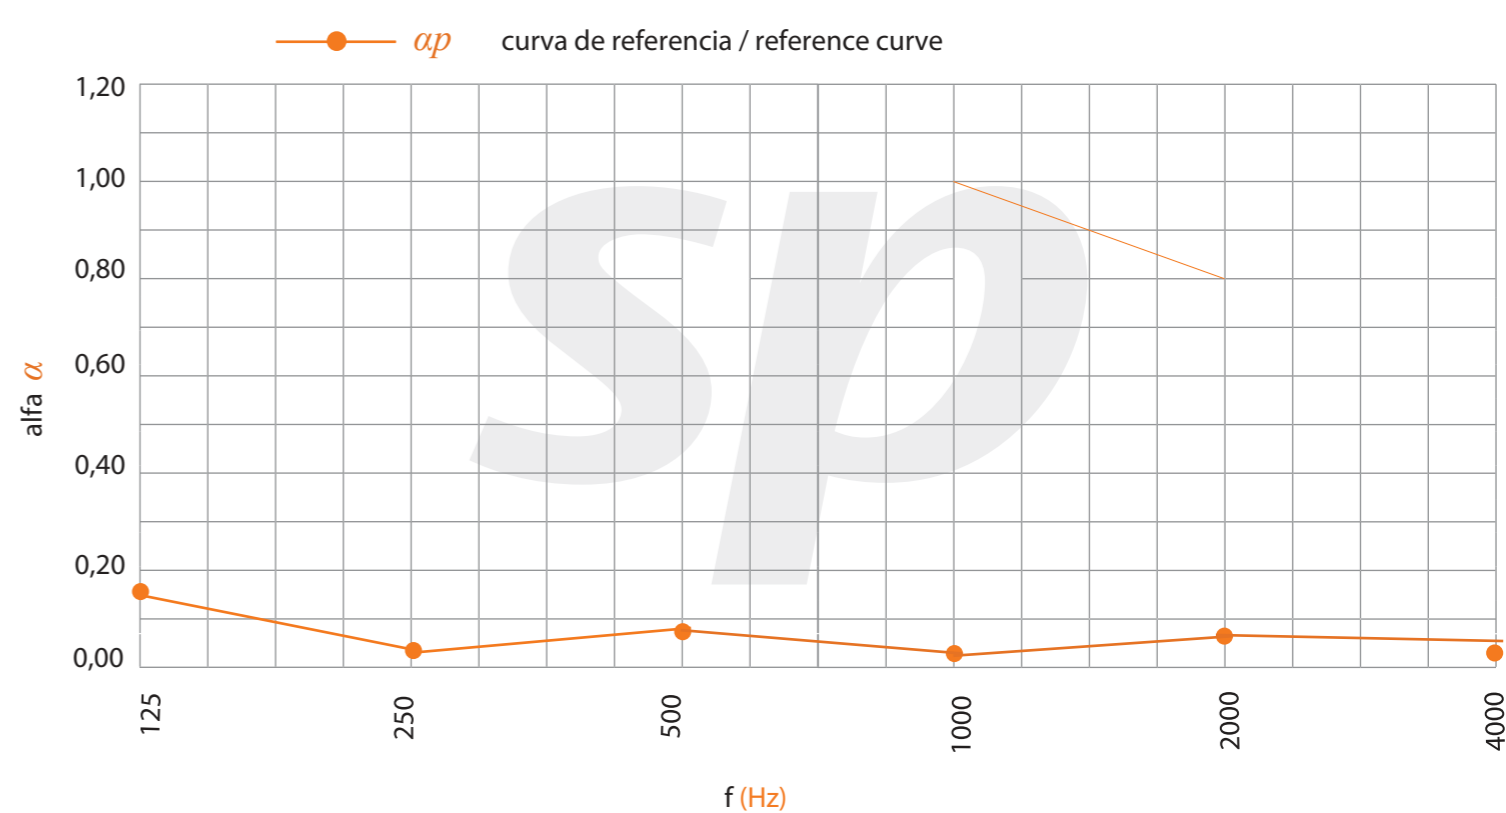

Absorción acústica | Acoustic absorption

$\alpha_w = 0,070$ % perf. = 0%

NRC 0,05 |

*Datos estimados según norma UNE ISO 354, ponderados según norma UNE ISO 11654
*Data estimated as per ISO 354 standard, weighed as per ISO 11654 standard

Sistema de instalación | Installation system