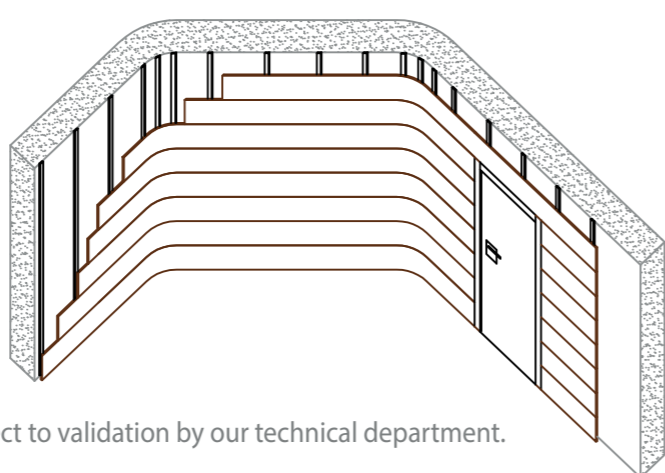

Soportes | Board core options

-  MDF ESTÁNDAR STANDARD MDF
-  MDF IGNÍFUGO FIRE-RETARDANT MDF
-  MDF HIDRÓFUGO MOISTURE-RESISTANT MDF

Aplicaciones especiales | Non-standard applications

Todos los modelos Spigoacoustic permiten la posibilidad de instalarse sobre superficies curvas y/o inclinadas.
All Spigoacoustic models allow for installation on curved or sloped surfaces.

*Radio mínimo 2 m para curvatura.
*Minimum curvature radius 2 m.

*Deben preverse rastreles de madera cada 200 mm máximo de distancia y el único método posible de instalaciones el claveteado sobre rastrel. Pueden emplearse opcionalmente grapas.

*For installation on sloped surfaces, installation shall be performed by nailing the panels on wooden battens placed at 200 mm spacing. Fixing cramps are optional.

*Requiere validación de nuestro departamento técnico. Subject to validation by our technical department.