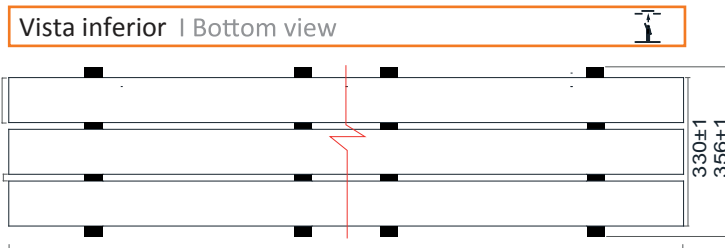

Medidas | Measurements

Longitud máxima | Maximum length: **3000 mm.**
Anchura | Width: **356 mm.**
Longitudes estándar | Standards lengths: **1500 mm y 3000 mm**

Acabados | Finishes

Ayous natural | Varnished Ayous
Ayous + Tintado color madera | Ayous + Dyedwood colour
Ayous + LacadoRAL/NRC | Ayous + Lacquer: LAC/NCS

* Cualquier característica podrá variarse según las características del proyecto y/o exigencias de la dirección facultativa.
* All of the standard characteristics are variable according to the characteristics of the project and/or demands of the project management team.

Nº Lamas | Nº Slats: **4 uds.**

Ancho de lama | Width of slat: **100 mm.**

Alto de lama | Height of slat: **15 mm.**

Separación entre lamas | Distance between slats: **15 mm.**

Métodos de instalación | Installation

Tratamiento ignífugo | Fire-resistant treatment

Se realiza mediante (1) la aplicación de barniz ignífugo sobre los listones o (2) la impregnación de los listones mediante autoclave con retardante al fuego. It is performed by (1) Fire-resistant varnish is applied to the slats, or (2) the wood is treated with fire retardants in an autoclave.

Absorción acústica | Acoustic absorption

Los falsos techos de mandera SPIGOGROUP en su gama SPIGOLINE sistema LINEAL están diseñados como techos abiertos y, por lo tanto, no se han realizado pruebas de acondicionamiento acústico. En cualquier caso, si se precisan propiedades acústicas, resulta muy sencillo colocar mantas acústicas absorbentes sobre los paneles.

The brand SPIGOLINE of SPIGOGROUP is designed as open ceilings and, therefore, any acoustic test have been made. Anyway, if acoustic properties are required, it is easy to put acoustical blankets above the panels.

Travesaño superior | Crossbeam

Ayous pintado en negro
Black painted ayous