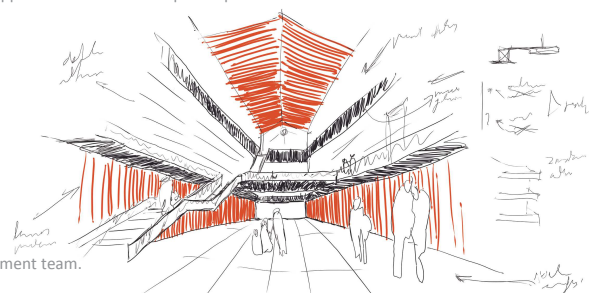

Travesaño superior | Crossbeam

Ayous pintado en negro
Black painted ayous

- Posibilidad de pintar el travesaño superior en otros acabados.
- Crossbeams can be supplied in other finishes upon request