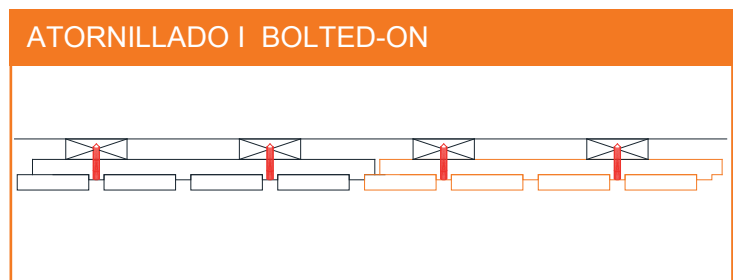

Vista superior | Top view

Vista inferior | Bottom view

Sección | Section

Medidas | Measurements

- Longitud máxima | Maximum length: 3000 mm.
- Anchura | Width: 345 mm.
- Longitudes estándar | Standards lengths: 1500 mm y 3000 mm

- Nº Lamas | Nº Slats: 3 uds.
- Ancho de lama | Width of slat: 100mm.
- Alto de lama | Height of slat: 15 mm.
- Separación entre lamas | Distance between slats: 15 mm.

Métodos de instalación | Installation