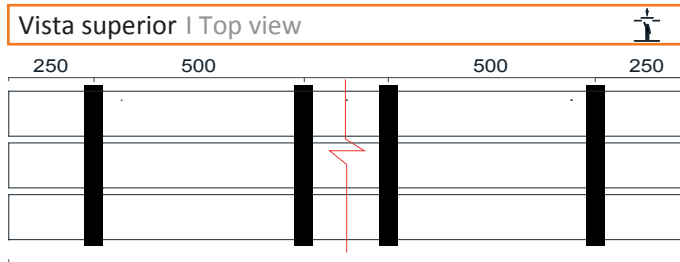

Medidas | Measurements

Longitud máxima | Maximum length: **3000 mm.**
Anchura | Width: **356 mm.**
Longitudes estándar | Standards lengths: **1500 mm y 3000 mm**

Acabados | Finishes

Ayous natural | Varnished Ayous
Ayous + Tintado color madera | Ayous + Dyedwood colour
Ayous + LacadoRAL/NRC | Ayous + Lacquer: LAC/NCS

* Cualquier característica podrá variarse según las características del proyecto y/o exigencias de la dirección facultativa.
* All of the standard characteristics are variable according to the characteristics of the project and/or demands of the project management team.

Nº Lamas | Nº Slats: **4 uds.**

Ancho de lama | Width of slat: **100 mm.**

Alto de lama | Height of slat: **15 mm.**

Separación entre lamas | Distance between slats: **15 mm.**

Métodos de instalación | Installation

Tratamiento ignífugo | Fire-resistant treatment

Se realiza mediante (1) la aplicación de barniz ignífugo sobre los listones o (2) la impregnación de los listones mediante autoclave con retardante al fuego. It is performed by (1) Fire-resistant varnish is applied to the slats, or (2) the wood is treated with fire retardants in an autoclave.

Absorción acústica | Acoustic absorption

Los falsos techos de mandera SPIGOGROUP en su gama SPIGOLINE sistema LINEAL están diseñados como techos abiertos y, por lo tanto, no se han realizado pruebas de acondicionamiento acústico. En cualquier caso, si se precisan propiedades acústicas, resulta muy sencillo colocar mantas acústicas absorbentes sobre los paneles.

The brand SPIGOLINE of SPIGOGROUP is designed as open ceilings and, therefore, any acoustic test have been made. Anyway, if acoustic properties are required, it is easy to put acoustical blankets above the panels.

Travesaño superior | Crossbeam

Ayous pintado en negro
Black painted ayous