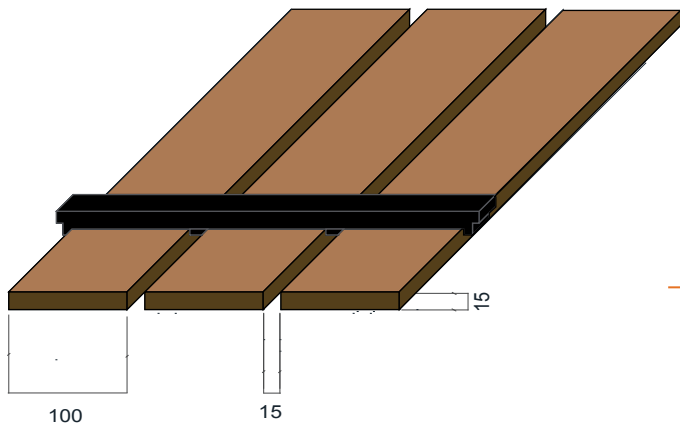

Medidas | Measurements

Longitud máxima | Maximum length: **3000 mm.**
Anchura | Width: **356 mm.**
Longitudes estándar | Standards lengths: **1500 mm y 3000 mm**

Acabados | Finishes

Ayous natural | Varnished Ayous
Ayous + Tintado color madera | Ayous + Dyedwood colour
Ayous + LacadoRAL/NRC | Ayous + Lacquer: LAC/NCS

* Cualquier característica podrá variarse según las características del proyecto y/o exigencias de la dirección facultativa.
* All of the standard characteristics are variable according to the characteristics of the project and/or demands of the project management team.

Nº Lamas | Nº Slats: **4 uds.**

Ancho de lama | Width of slat: **100 mm.**

Alto de lama | Height of slat: **15 mm.**

Separación entre lamas | Distance between slats: **15 mm.**

Métodos de instalación | Installation

Tratamiento ignífugo | Fire-resistant treatment

Se realiza mediante (1) la aplicación de barniz ignífugo sobre los listones o (2) la impregnación de los listones mediante autoclave con retardante al fuego. It is performed by (1) Fire-resistant varnish is applied to the slats, or (2) the wood is treated with fire retardants in an autoclave.

Absorción acústica | Acoustic absorption

Los falsos techos de mandera SPIGOGROUP en su gama SPIGOLINE sistema LINEAL están diseñados como techos abiertos y, por lo tanto, no se han realizado pruebas de acondicionamiento acústico. En cualquier caso, si se precisan propiedades acústicas, resulta muy sencillo colocar mantas acústicas absorbentes sobre los paneles.

The brand SPIGOLINE of SPIGOGROUP is designed as open ceilings and, therefore, any acoustic test have been made. Anyway, if acoustic properties are required, it is easy to put acoustical blankets above the panels.

Travesaño superior | Crossbeam

Ayous pintado en negro
Black painted ayous