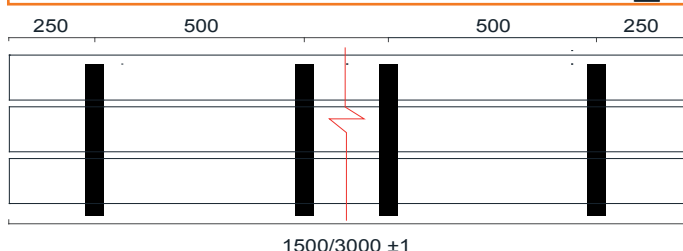

Vista superior | Top view

Vista inferior | Bottom view

Sección | Section

Medidas | Measurements

- Longitud máxima | Maximum length: 3000 mm.
- Anchura | Width: 345 mm.
- Longitudes estándar | Standards lengths: 1500 mm y 3000 mm