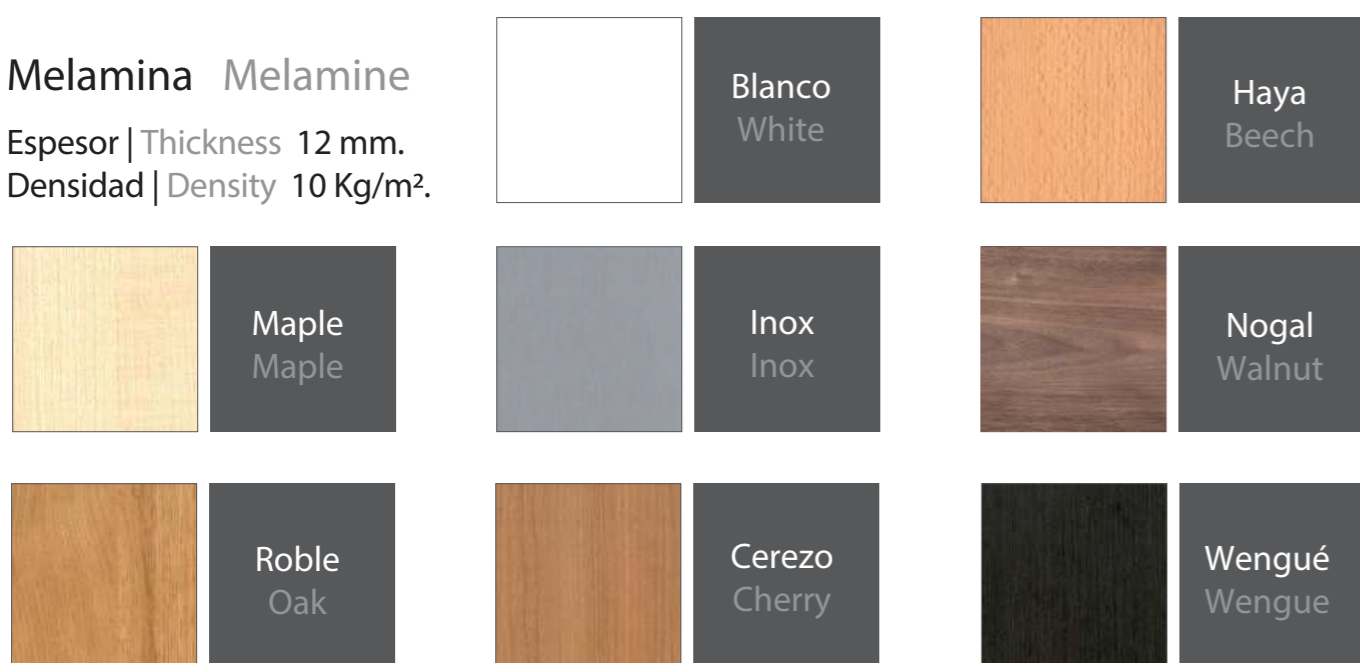

Acabados | Finishes

Melamina Melamine

Espesor | Thickness 12 mm.
Densidad | Density 10 Kg/m².

Madera natural Natural wood veneer

Espesor | Thickness 13 mm.
Densidad | Density 11 Kg/m².

Haya, Roble, Male, Cerezo etc.
Beech, Oak, Maple, Cherry ...

Lacado Lacquered

Espesor | Thickness 12 mm.
Densidad | Density 10 Kg/m².

Disponibles en cualquier referencia de las cartas RAL, Pantone o NCS

Available in any shade from RAL, Pantone or NCS color charts.