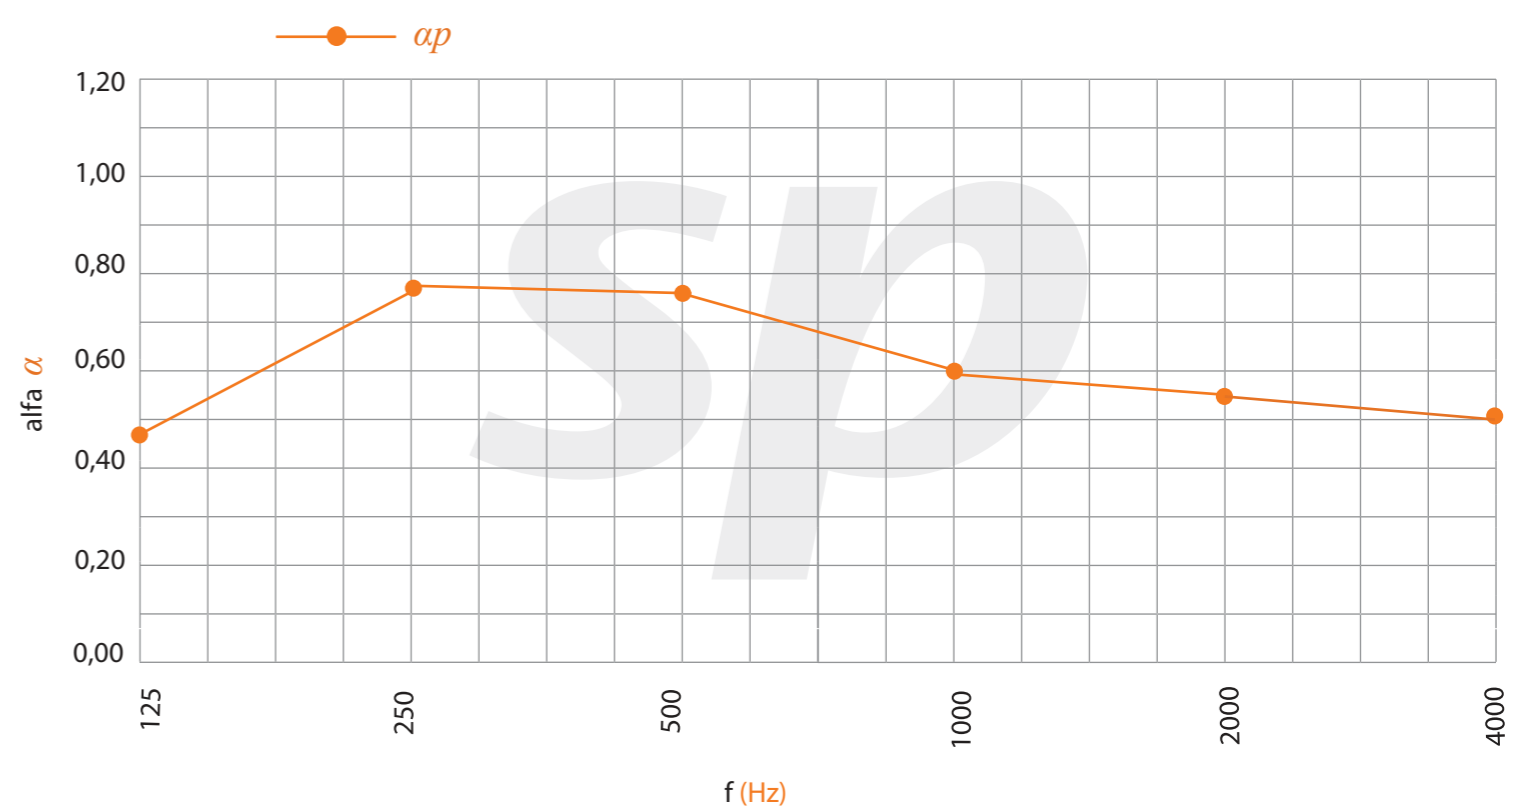

Modelo | Model

Absorción acústica | Acoustic absorption

$\alpha_w = 0,593$ % perf. = 17,72%

NRC 0,65

*Datos estimados según norma UNE ISO 354, ponderados según norma UNE ISO 11654
*Data estimated as per ISO 354 standard, weighed as per ISO 11654 standard

Acabados | Finishes

Melamina Melamine

Espesor | Thickness 12 mm.
Densidad | Density 10 Kg/m².

Madera natural Natural wood veneer

Espesor | Thickness 13 mm.
Densidad | Density 11 Kg/m².

Haya, Roble, Male, Cerezo etc.
Beech, Oak, Maple, Cherry ...

PERFIL MACHIHEBRADO
MALE-FEMALE JOINT
■ Omega + grapa
■ Rastrel de madera

T E C H O S

N I C A L

D A T A

Medidas | Panel dimensions

TECHOS CEILINGS	MEDIDAS COMERCIALES COMMERCIAL SIZES	MEDIDAS REALES REAL SIZES
PERFIL VISTO EXPOSED FORM	600x600 mm	594x594 mm
PERFIL FINELINE T-15 FINELINE FORM T-15	1200x600 mm 1200x300 mm	1194x594 mm 1194x294 mm
PERFIL SEMIVISTO T-15/T-24 SEMI-EXPOSED T-15/T-24		
PERFIL OCULTO T-24 CONCEALED FORM T-24	600x600 mm 1200x600 mm 1200x300 mm 1200x290 mm	600x600 mm 1200x600 mm 1200x300 mm 1200x290 mm