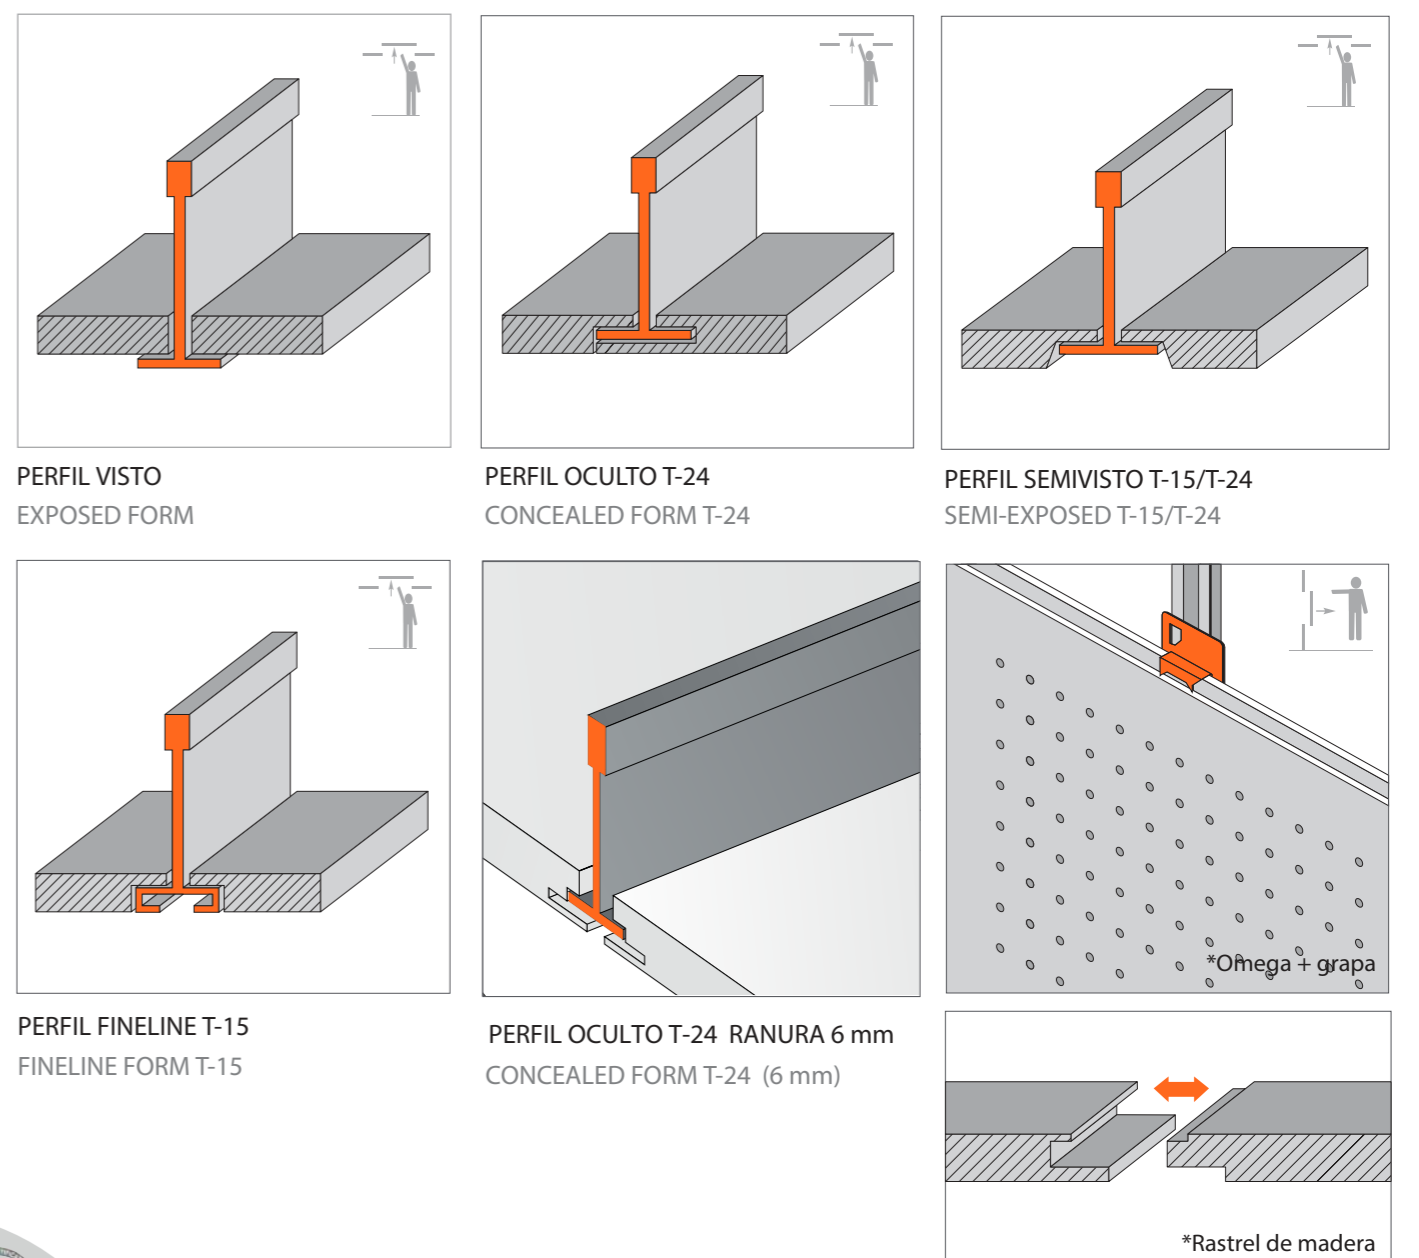

HPL High pressure laminate

Espesor | Thickness 12 mm.
Densidad | Density Variable

Aplacados de laminados de alta densidad con altas prestaciones

Available in high density laminate (HPL) facing.

Sistema de instalación | Installation system

PERFIL MACHIHEBRADO
MALE-FEMALE JOINT
■ Omega + grapa
■ Rastrel de madera

T E C H O S

N I C A L

D A T A

Medidas | Panel dimensions

TECHOS CEILINGS	MEDIDAS COMERCIALES COMMERCIAL SIZES	MEDIDAS REALES REAL SIZES
PERFIL VISTO EXPOSED FORM	600x600 mm	594x594 mm
PERFIL FINELINE T-15 FINELINE FORM T-15	1200x600 mm 1200x300 mm	1194x594 mm 1194x294 mm
PERFIL SEMIVISTO T-15/T-24 SEMI-EXPOSED T-15/T-24		
PERFIL OCULTO T-24 CONCEALED FORM T-24	600x600 mm 1200x600 mm 1200x300 mm 1200x290 mm	600x600 mm 1200x600 mm 1200x300 mm 1200x290 mm

PAREDES WALLS	MEDIDAS COMERCIALES COMMERCIAL SIZES	MEDIDAS REALES REAL SIZES
PERFIL MACHIHEMBRADO MALE-FEMALE JOINT	2400x600 mm	2400x582 mm
PERFIL OMEGA + GRAPA OMEGA PROFILE + IRON CRAMP	2400x300 mm 1200x600 mm	2400x282 mm 1200x582 mm