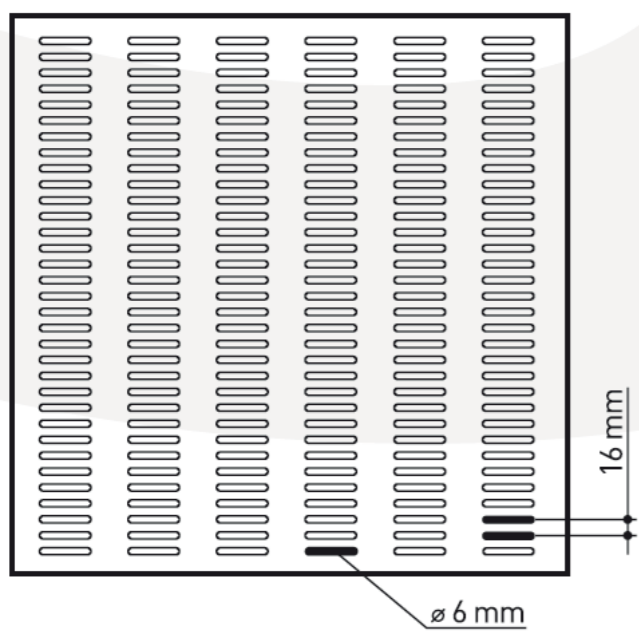

Modelo | Model