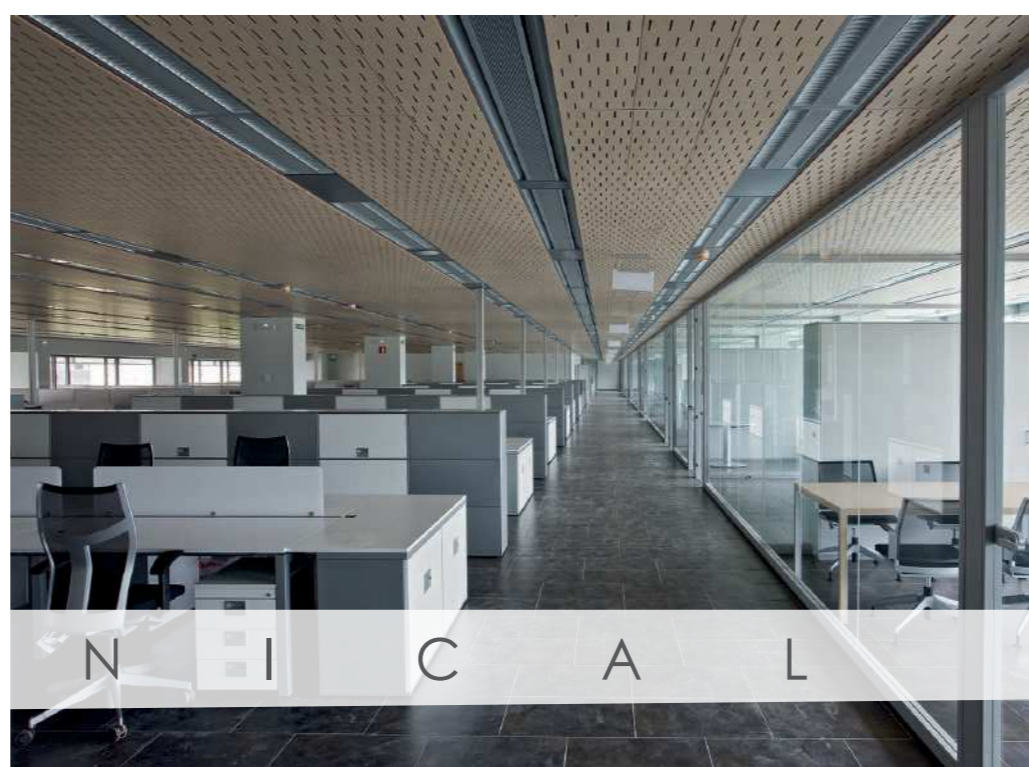

PERFIL MACHIHEBRADO
MALE-FEMALE JOINT
■ Omega + grapa
■ Rastrel de madera

T E C H O S

N I C A L

D A T A

Medidas | Panel dimensions

TECHOS CEILINGS	MEDIDAS COMERCIALES COMMERCIAL SIZES	MEDIDAS REALES REAL SIZES
PERFIL VISTO EXPOSED FORM	600x600 mm	594x594 mm
PERFIL FINELINE T-15 FINELINE FORM T-15	1200x600 mm 1200x300 mm	1194x594 mm 1194x294 mm
PERFIL SEMIVISTO T-15/T-24 SEMI-EXPOSED T-15/T-24		
PERFIL OCULTO T-24 CONCEALED FORM T-24	600x600 mm 1200x600 mm 1200x300 mm 1200x290 mm	600x600 mm 1200x600 mm 1200x300 mm 1200x290 mm