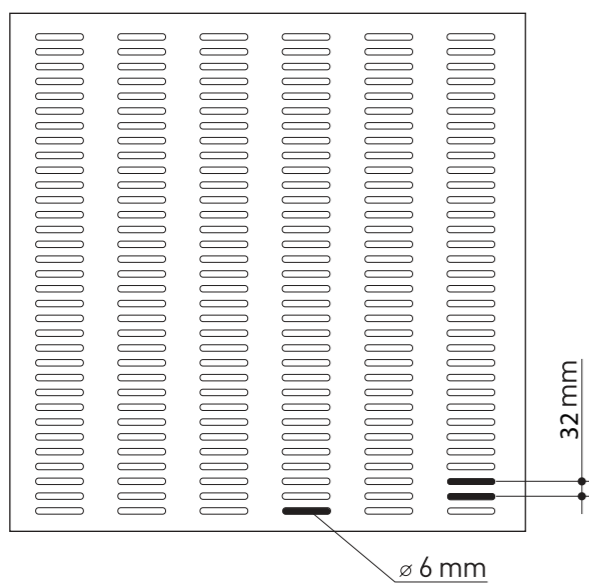

Modelo | Model