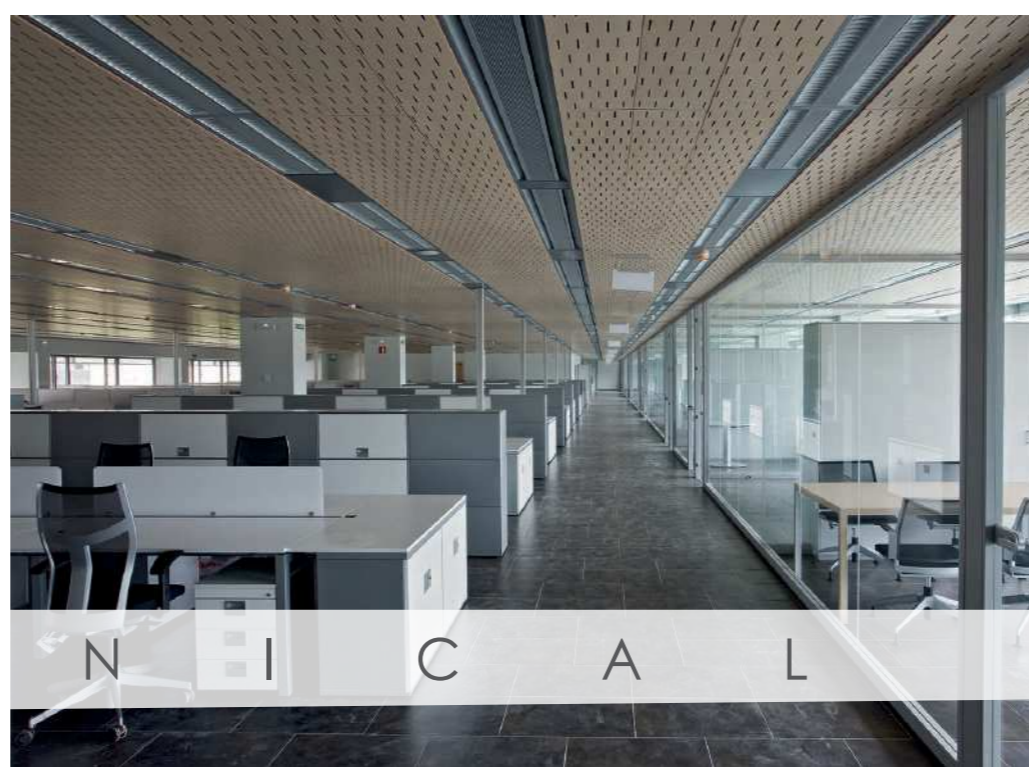

Available in high density laminate (HPL) facing.

Sistema de instalación | Installation system

\*Omega + grapa  
\*Rastrel de madera

Medidas | Panel dimensions

TECHOS CEILINGS	MEDIDAS COMERCIALES COMMERCIAL SIZES	MEDIDAS REALES REAL SIZES
PERFIL VISTO EXPOSED FORM	600x600 mm	594x594 mm
PERFIL FINELINE T-15 FINELINE FORM T-15	1200x600 mm 1200x300 mm	1194x594 mm 1194x294 mm
PERFIL SEMIVISTO T-15/T-24 SEMI-EXPOSED T-15/T-24		
PERFIL OCULTO T-24 CONCEALED FORM T-24	600x600 mm 1200x600 mm 1200x300 mm 1200x290 mm	600x600 mm 1200x600 mm 1200x300 mm 1200x290 mm