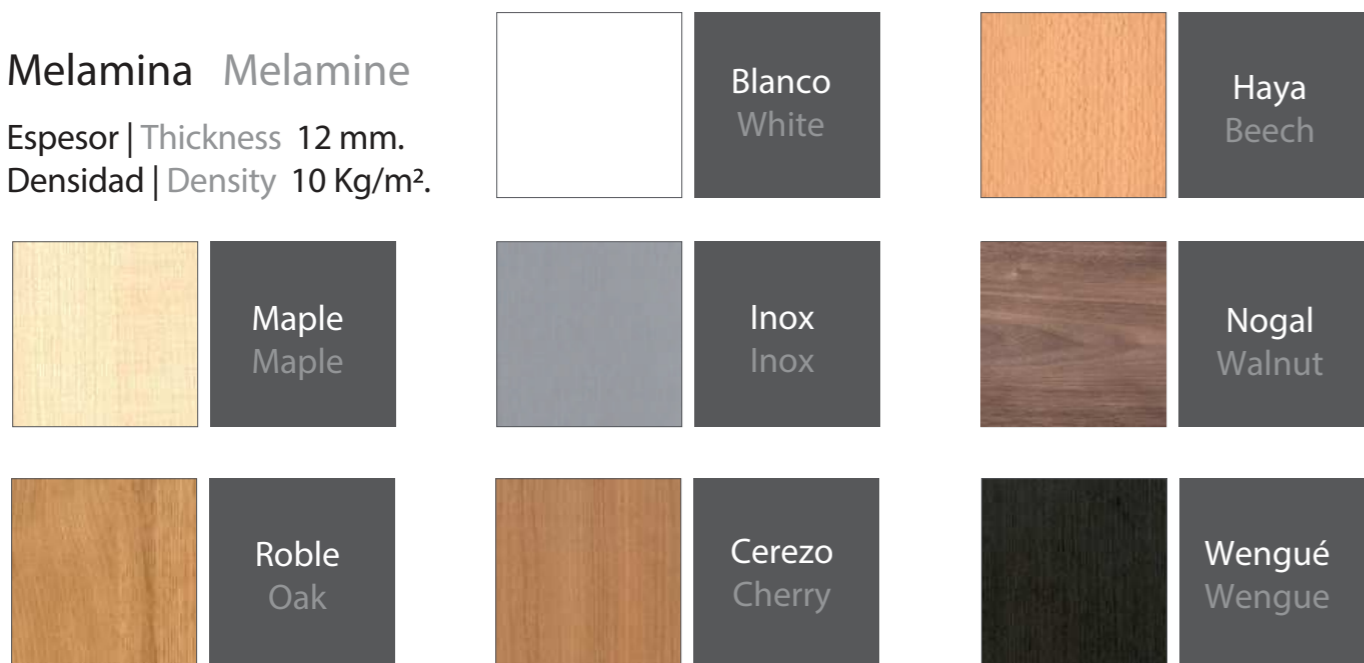

Acabados | Finishes

Melamina Melamine

Espesor | Thickness 12 mm.  
Densidad | Density 10 Kg/m<sup>2</sup>.

Madera natural Natural wood veneer

Espesor | Thickness 13 mm.  
Densidad | Density 11 Kg/m<sup>2</sup>.

Haya, Roble, Male, Cerezo etc.  
Beech, Oak, Maple, Cherry ...

Lacado Lacquered

Espesor | Thickness 12 mm.  
Densidad | Density 10 Kg/m<sup>2</sup>.

Disponibles en cualquier referencia de las cartas RAL, Pantone o NCS