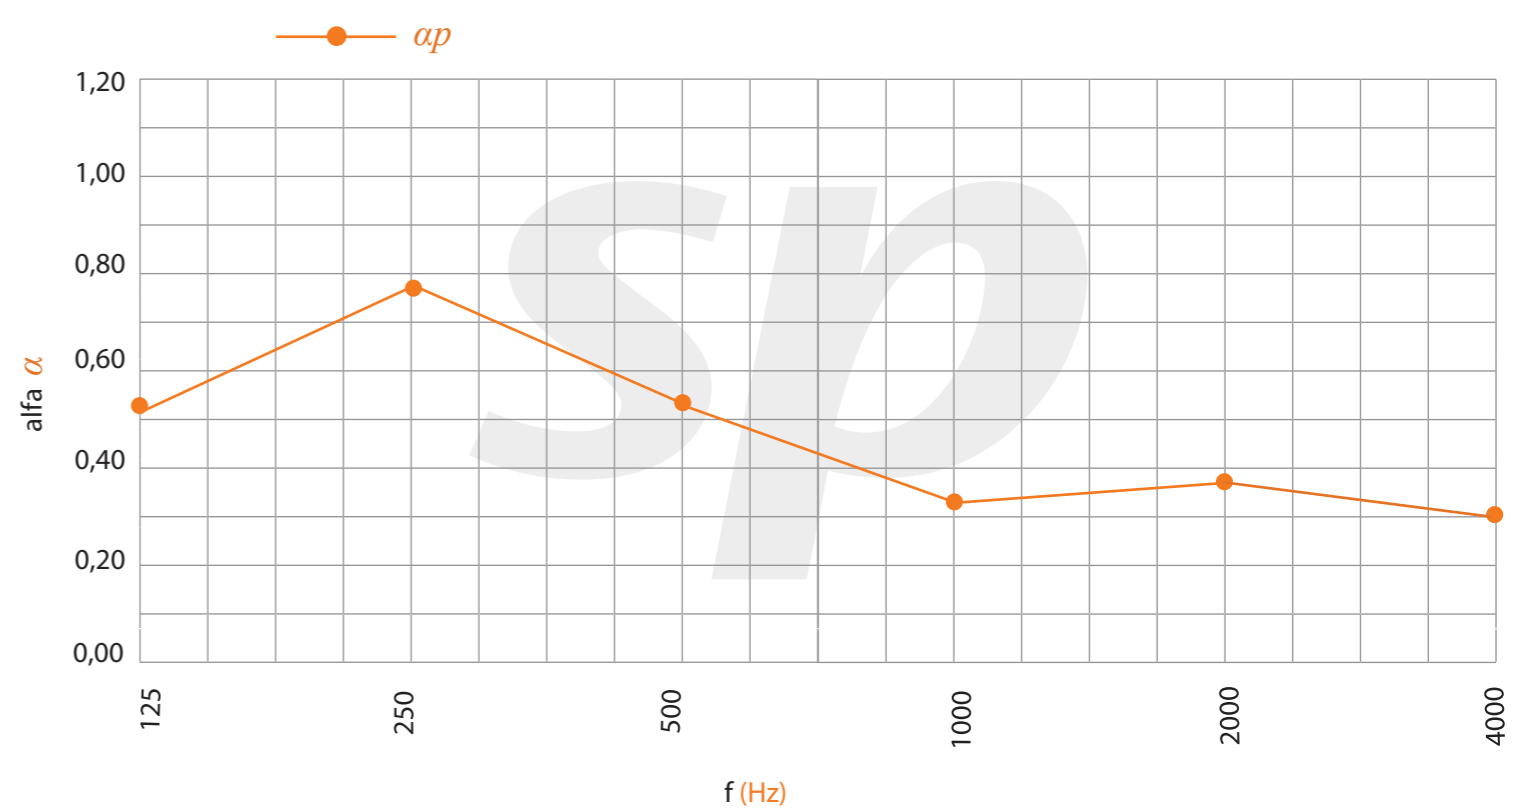

Modelo | Model

Absorción acústica | Acoustic absorption

$\alpha_w = 0,468$  % perf. = 9,13%

NRC 0,50

\*Datos estimados según norma UNE ISO 354, ponderados según norma UNE ISO 11654  
\*Data estimated as per ISO 354 standard, weighed as per ISO 11654 standard

Acabados | Finishes

Melamina Melamine

Espesor | Thickness 12 mm.  
Densidad | Density 10 Kg/m<sup>2</sup>.

Madera natural Natural wood veneer

Espesor | Thickness 13 mm.  
Densidad | Density 11 Kg/m<sup>2</sup>.