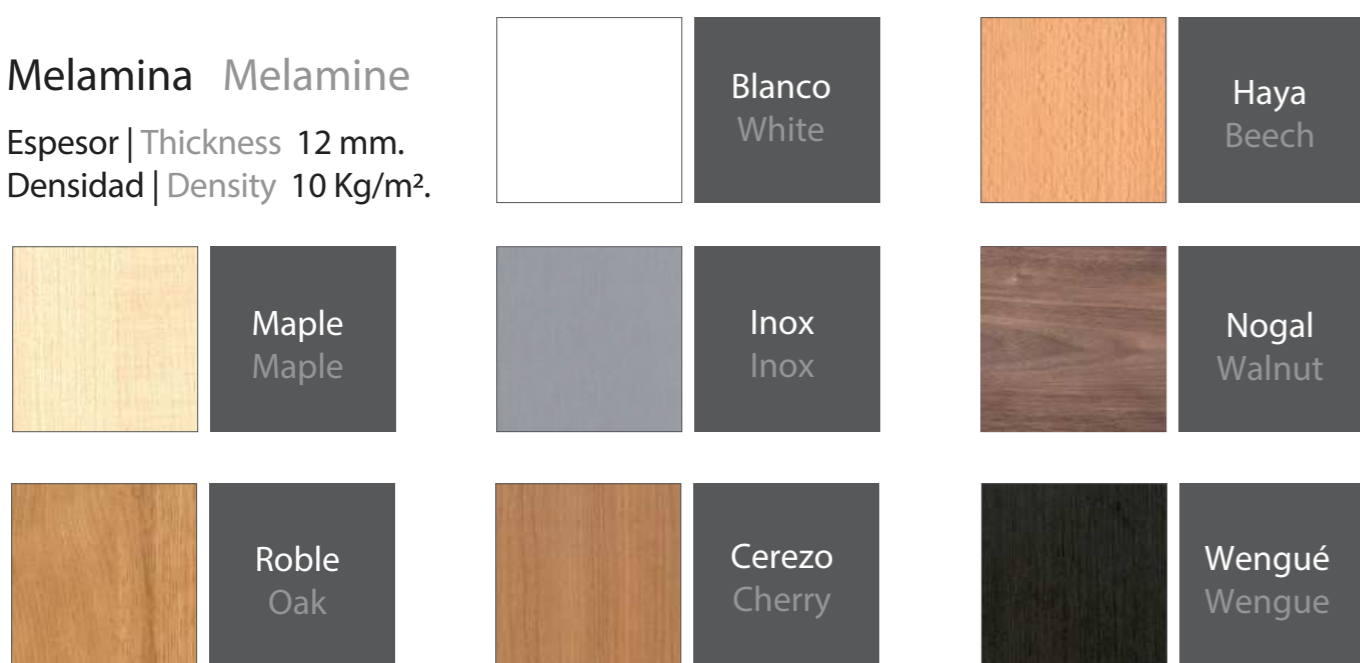

Acabados | Finishes

Melamina Melamine

Espesor | Thickness 12 mm.
Densidad | Density 10 Kg/m².