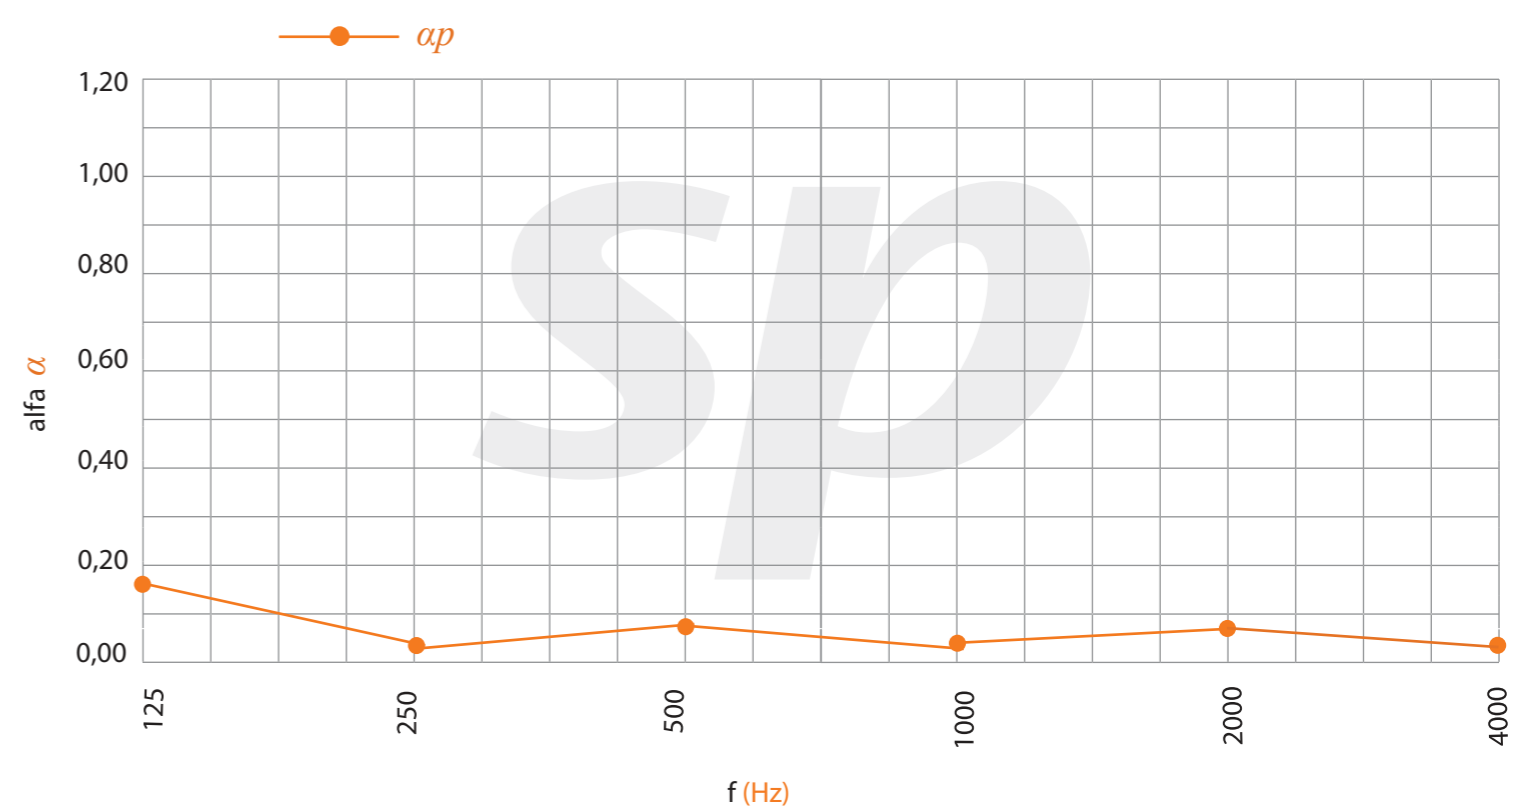

Modelo | Model

Absorción acústica | Acoustic absorption

$\alpha_w = 0,070$  % perf. = 0%

NRC 0,05

\*Datos estimados según norma UNE ISO 354, ponderados según norma UNE ISO 11654  
\*Data estimated as per ISO 354 standard, weighed as per ISO 11654 standard

### Medidas | Panel dimensions

TECHOS CEILINGS	MEDIDAS COMERCIALES COMMERCIAL SIZES	MEDIDAS REALES REAL SIZES
PERFIL VISTO EXPOSED FORM	600x600 mm	594x594 mm
PERFIL FINELINE T-15 FINELINE FORM T-15	1200x600 mm 1200x300 mm	1194x594 mm 1194x294 mm
PERFIL SEMIVISTO T-15/T-24 SEMI-EXPOSED T-15/T-24		
PERFIL OCULTO T-24 CONCEALED FORM T-24	600x600 mm 1200x600 mm 1200x300 mm 1200x290 mm	600x600 mm 1200x600 mm 1200x300 mm 1200x290 mm