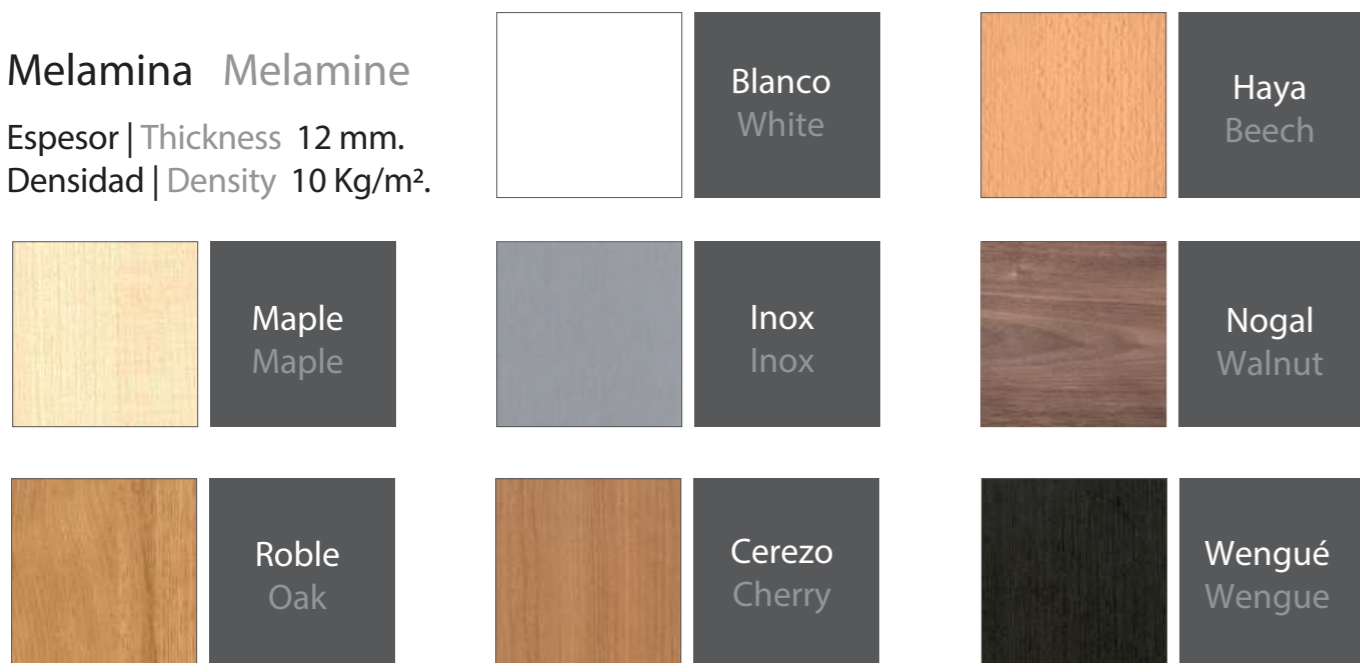

Modelo | Model

Acabados | Finishes

Melamina Melamine

Espesor | Thickness 12 mm.
Densidad | Density 10 Kg/m².

Madera natural Natural wood veneer

Espesor | Thickness 13 mm.
Densidad | Density 11 Kg/m².

Haya, Roble, Male, Cerezo etc.
Beech, Oak, Maple, Cherry ...

Lacado Lacquered

Espesor | Thickness 12 mm.
Densidad | Density 10 Kg/m².

Disponibles en cualquier referencia de las
cartas RAL, Pantone o NCS

Available in any shade from RAL, Pantone or
NCS color charts.