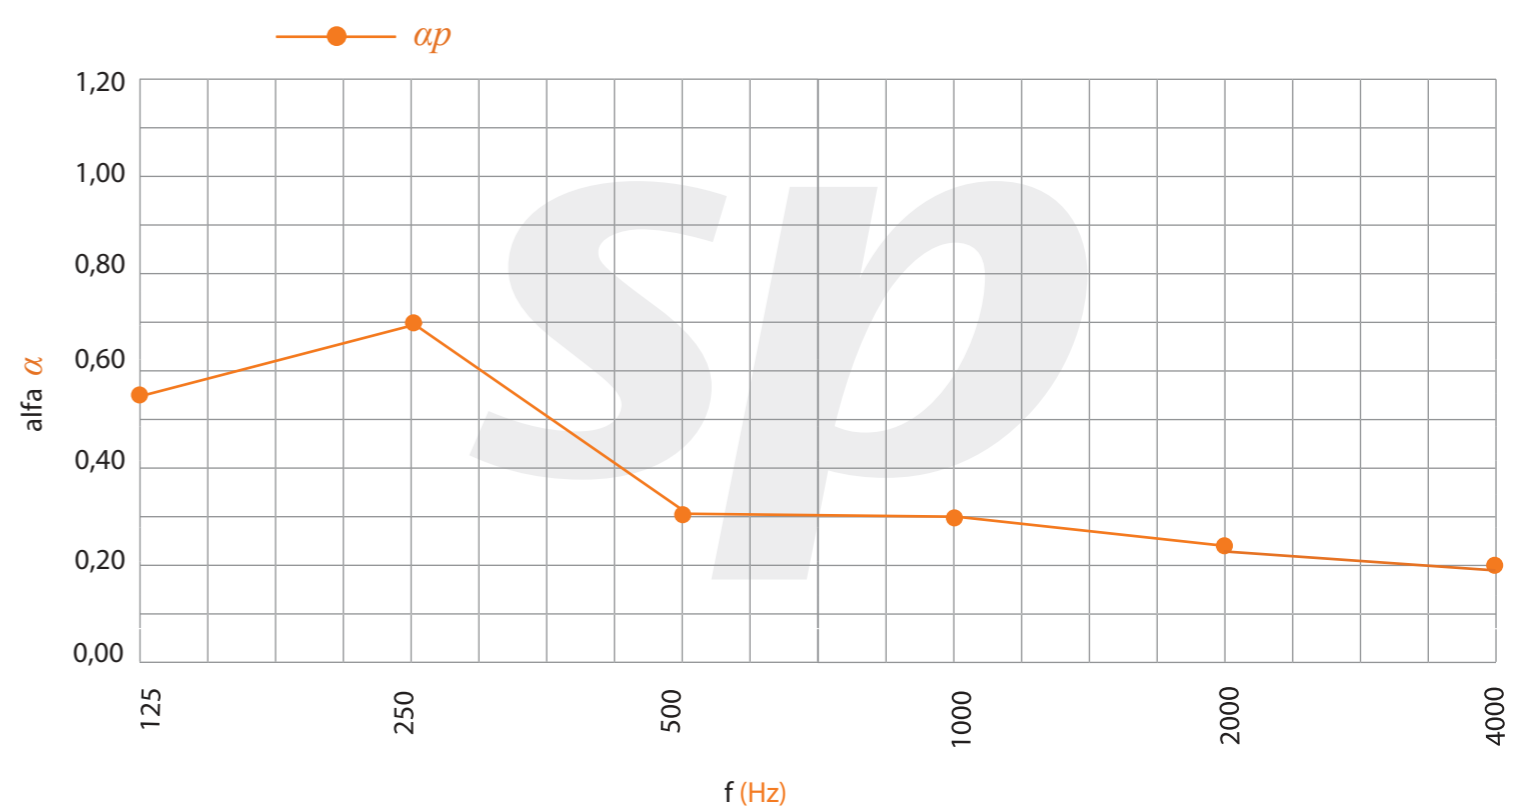

$\alpha_w = 0,383$ % perf. = 10,65%

NRC 0,40

*Datos estimados según norma UNE ISO 354, ponderados según norma UNE ISO 11654
*Data estimated as per ISO 354 standard, weighed as per ISO 11654 standard

Sistema de instalación | Installation system

Medidas | Panel dimensions

TECHOS CEILINGS	MEDIDAS COMERCIALES COMMERCIAL SIZES	MEDIDAS REALES REAL SIZES
PERFIL VISTO EXPOSED FORM	600x600 mm	594x594 mm
PERFIL FINELINE T-15 FINELINE FORM T-15	1200x600 mm 1200x300 mm	1194x594 mm 1194x294 mm
PERFIL SEMIVISTO T-15/T-24 SEMI-EXPOSED T-15/T-24		
PERFIL OCULTO T-24 CONCEALED FORM T-24	600x600 mm 1200x600 mm 1200x300 mm 1200x290 mm	600x600 mm 1200x600 mm 1200x300 mm 1200x290 mm