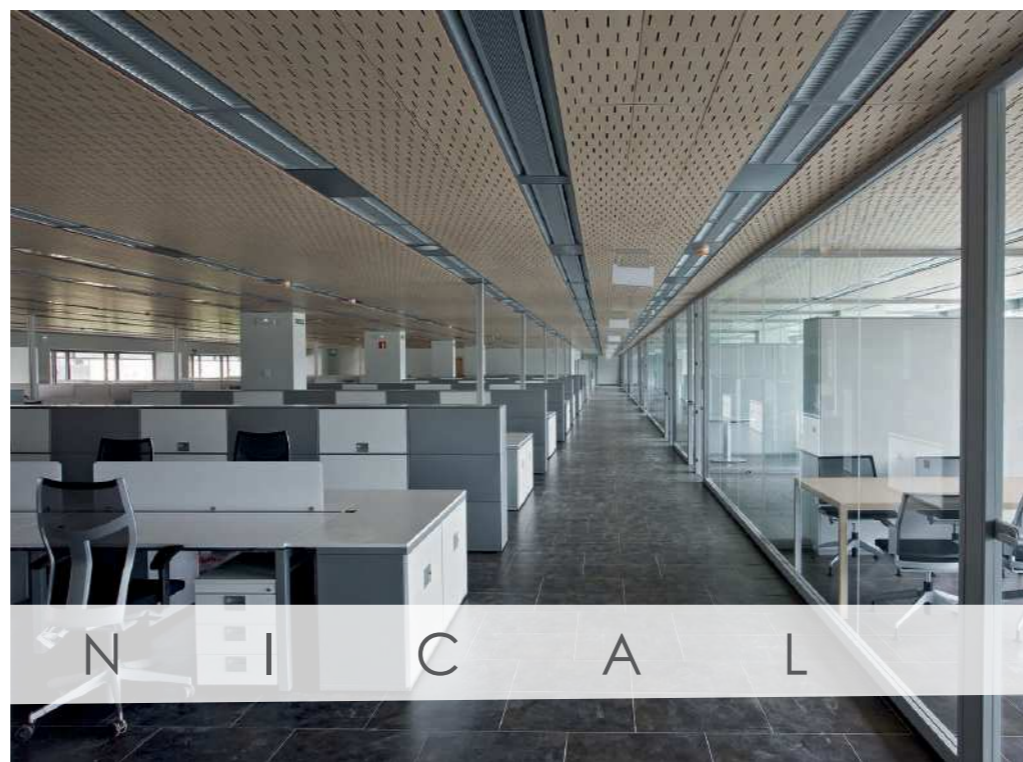

Medidas | Panel dimensions

TECHOS CEILINGS	MEDIDAS COMERCIALES COMMERCIAL SIZES	MEDIDAS REALES REAL SIZES
PERFIL VISTO EXPOSED FORM	600x600 mm	594x594 mm
PERFIL FINELINE T-15 FINELINE FORM T-15	1200x600 mm 1200x300 mm	1194x594 mm 1194x294 mm
PERFIL SEMIVISTO T-15/T-24 SEMI-EXPOSED T-15/T-24		
PERFIL OCULTO T-24 CONCEALED FORM T-24	600x600 mm 1200x600 mm 1200x300 mm 1200x290 mm	600x600 mm 1200x600 mm 1200x300 mm 1200x290 mm