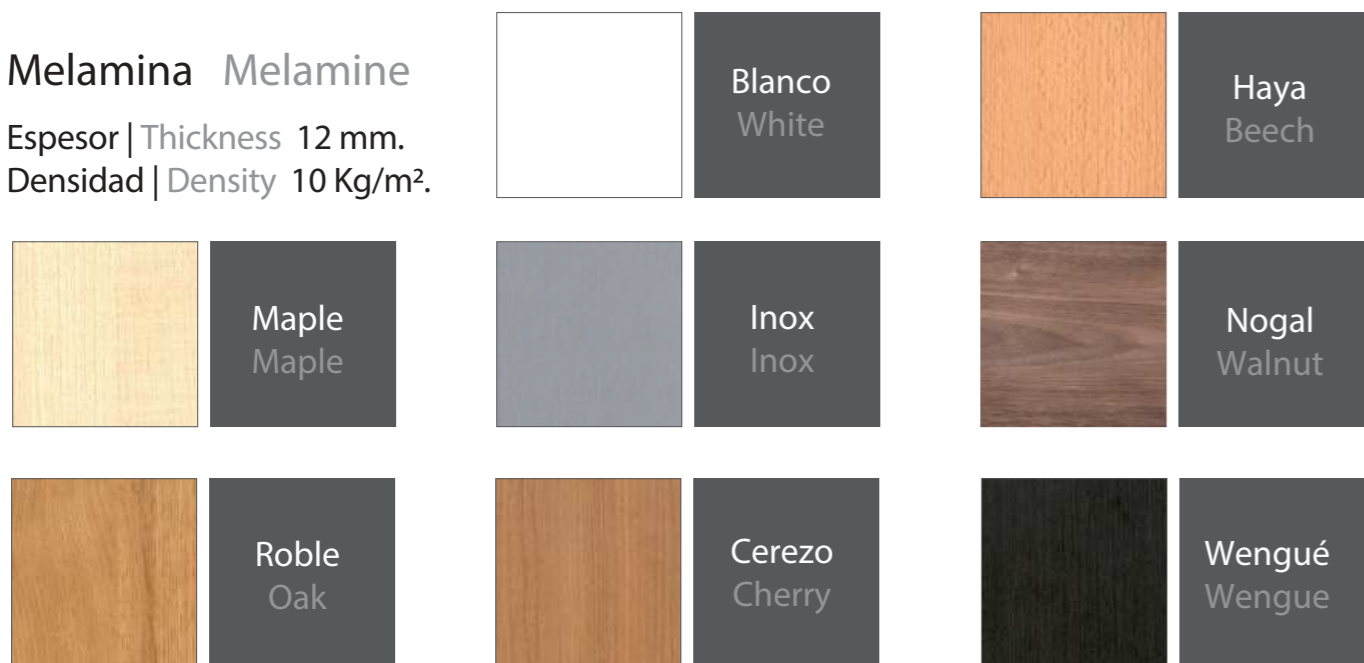

Modelo | Model

Acabados | Finishes

Melamina Melamine

Espesor | Thickness 12 mm.  
Densidad | Density 10 Kg/m<sup>2</sup>.

Madera natural Natural wood veneer

Espesor | Thickness 13 mm.  
Densidad | Density 11 Kg/m<sup>2</sup>.

Haya, Roble, Male, Cerezo etc.  
Beech, Oak, Maple, Cherry ...

Lacado Lacquered

Espesor | Thickness 12 mm.  
Densidad | Density 10 Kg/m<sup>2</sup>.

Disponibles en cualquier referencia de las  
cartas RAL, Pantone o NCS