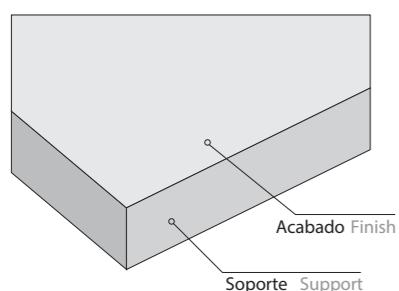

Soportes | Board core options

- MDF ESTÁNDAR STANDARD MDF
- MDF IGNÍFUGO FIRE-RETARDANT MDF
- MDF HIDRÓFUGO MOISTURE-RESISTANT MDF

Complementos | Complements

Altavoz Loudspeaker	Ventilación Ventilation	Luminaria cuadrada Square lighting	Luminaria redonda Circular lighting