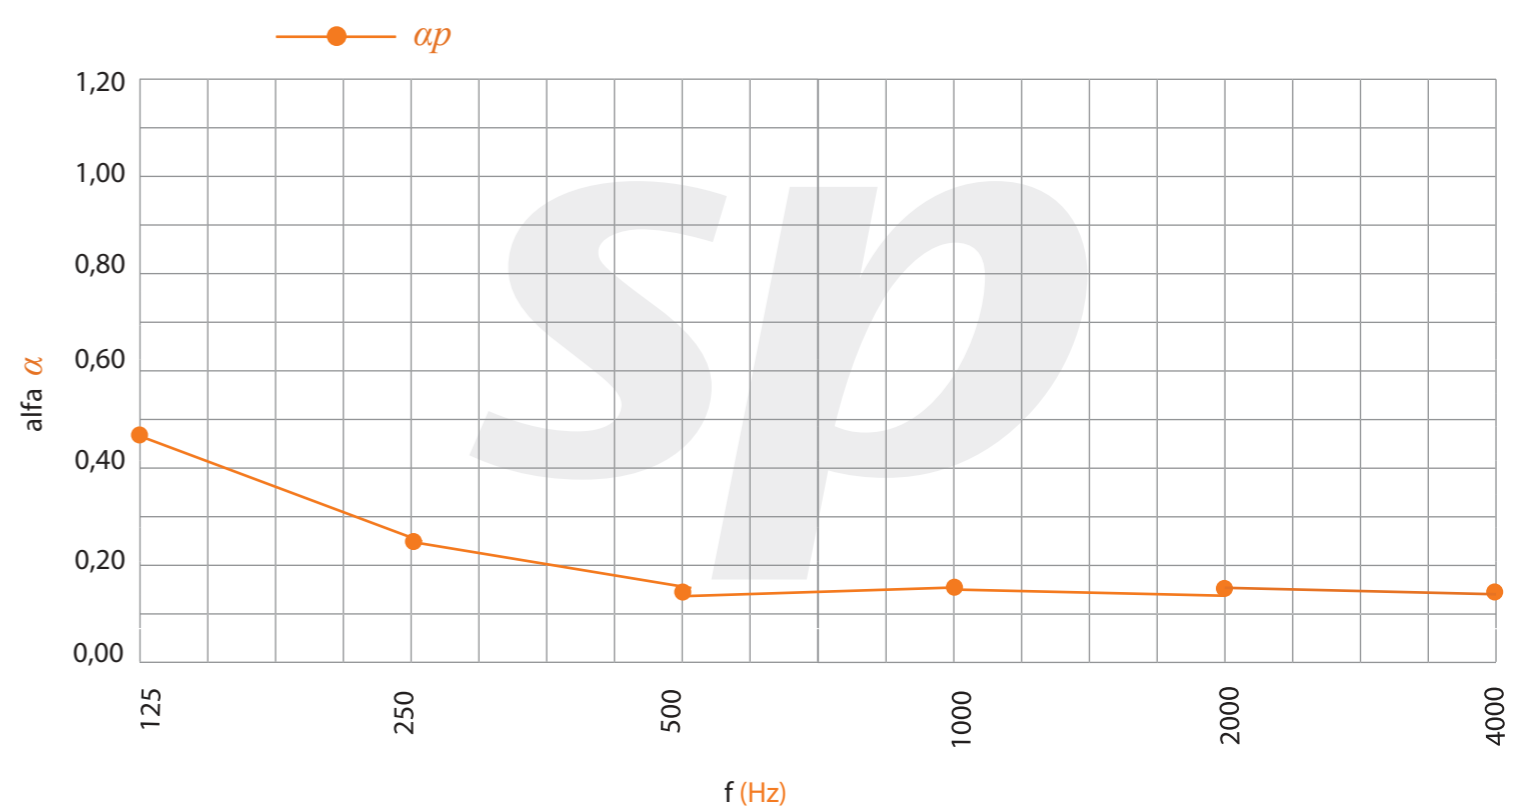

Available in high density laminate (HPL)  
facing.

Absorción acústica | Acoustic absorption

$\alpha_w = 0,213$  % perf. = 1,80%

NRC 0,20

\*Datos estimados según norma UNE ISO 354, ponderados según norma UNE ISO 11654  
\*Data estimated as per ISO 354 standard, weighed as per ISO 11654 standard