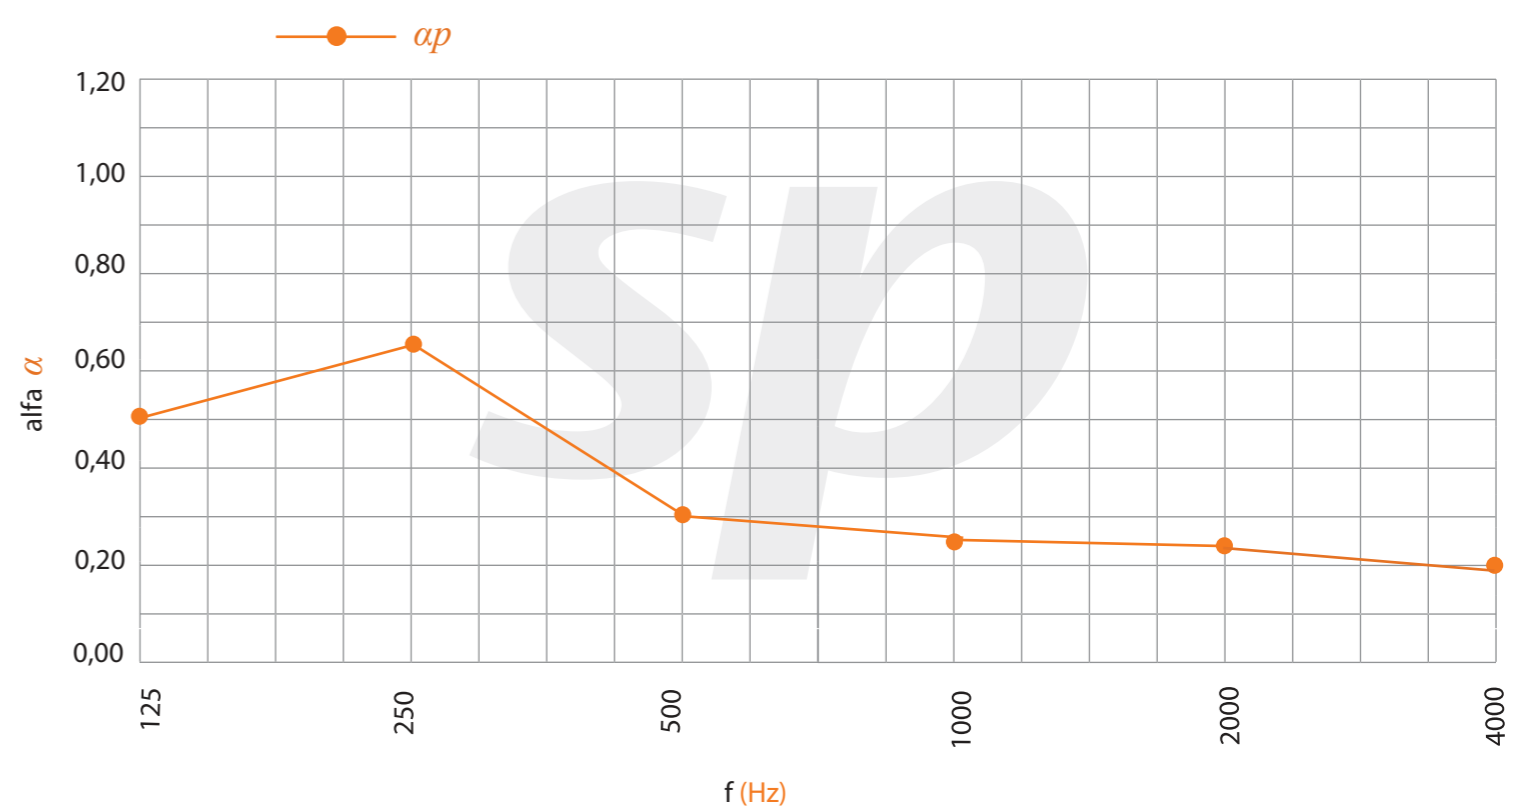

$\alpha_w = 0,358$ % perf. = 3,50%

NRC 0,40

*Datos estimados según norma UNE ISO 354, ponderados según norma UNE ISO 11654
*Data estimated as per ISO 354 standard, weighed as per ISO 11654 standard

Sistema de instalación | Installation system

Medidas | Panel dimensions

TECHOS CEILINGS	MEDIDAS COMERCIALES COMMERCIAL SIZES	MEDIDAS REALES REAL SIZES
PERFIL VISTO EXPOSED FORM	600x600 mm	594x594 mm
PERFIL FINELINE T-15 FINELINE FORM T-15	1200x600 mm 1200x300 mm	1194x594 mm 1194x294 mm
PERFIL SEMIVISTO T-15/T-24 SEMI-EXPOSED T-15/T-24		
PERFIL OCULTO T-24 CONCEALED FORM T-24	600x600 mm 1200x600 mm 1200x300 mm 1200x290 mm	600x600 mm 1200x600 mm 1200x300 mm 1200x290 mm