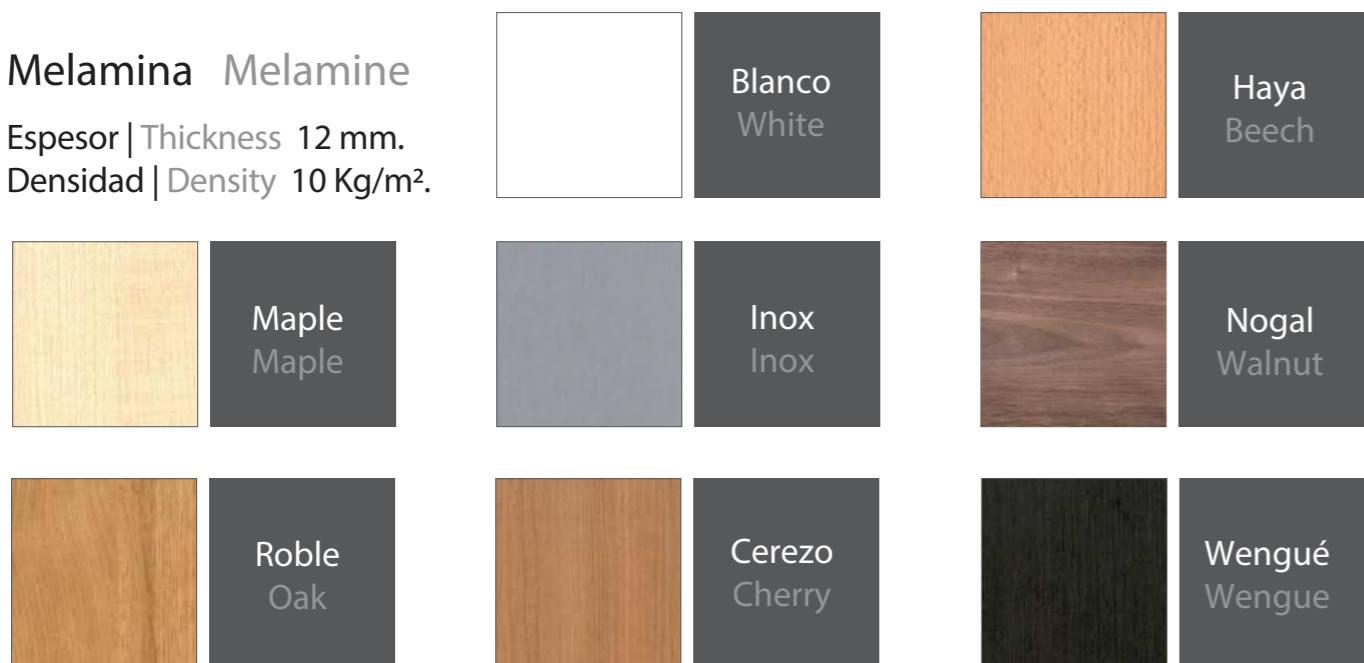

Modelo | Model

Acabados | Finishes

Melamina | Melamine

Espesor | Thickness 12 mm.
Densidad | Density 10 Kg/m².

Madera natural | Natural wood veneer

Espesor | Thickness 13 mm.
Densidad | Density 11 Kg/m².

Haya, Roble, Male, Cerezo etc.
Beech, Oak, Maple, Cherry ...

Lacado | Lacquered

Espesor | Thickness 12 mm.
Densidad | Density 10 Kg/m².

Disponibles en cualquier referencia de las
cartas RAL, Pantone o NCS

Available in any shade from RAL, Pantone or
NCS color charts.