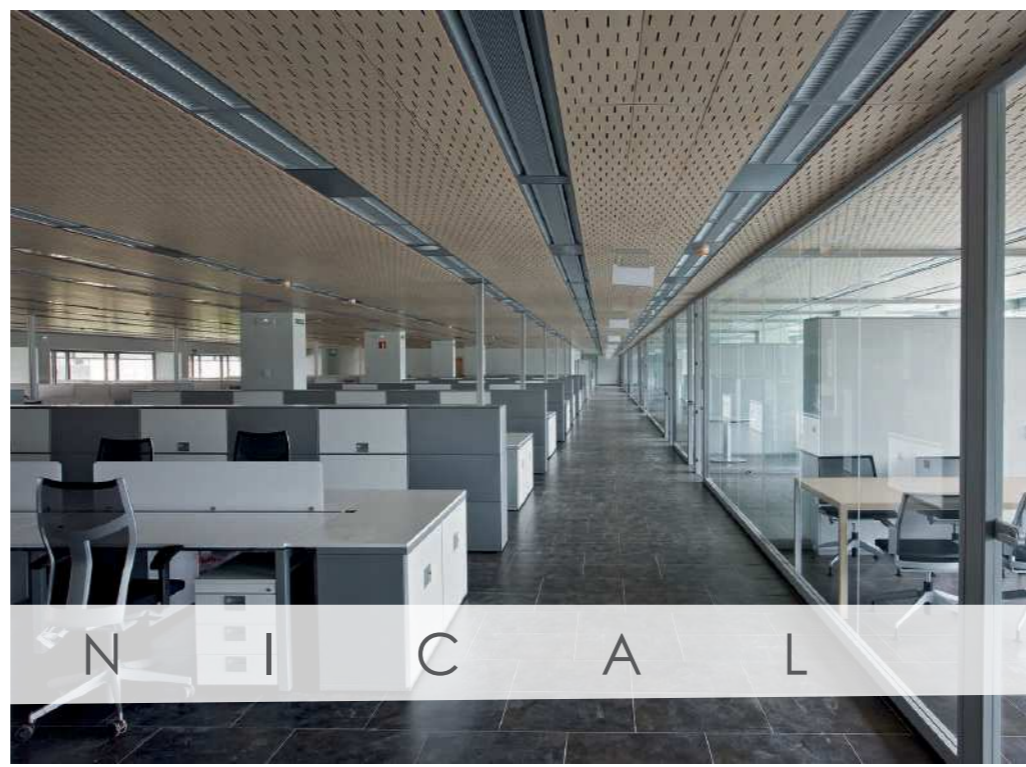

Medidas | Panel dimensions

TECHOS CEILINGS	MEDIDAS COMERCIALES COMMERCIAL SIZES	MEDIDAS REALES REAL SIZES
PERFIL VISTO EXPOSED FORM	600x600 mm	594x594 mm
PERFIL FINELINE T-15 FINELINE FORM T-15	1200x600 mm 1200x300 mm	1194x594 mm 1194x294 mm
PERFIL SEMIVISTO T-15/T-24 SEMI-EXPOSED T-15/T-24		
PERFIL OCULTO T-24 CONCEALED FORM T-24	600x600 mm 1200x600 mm 1200x300 mm 1200x290 mm	600x600 mm 1200x600 mm 1200x300 mm 1200x290 mm