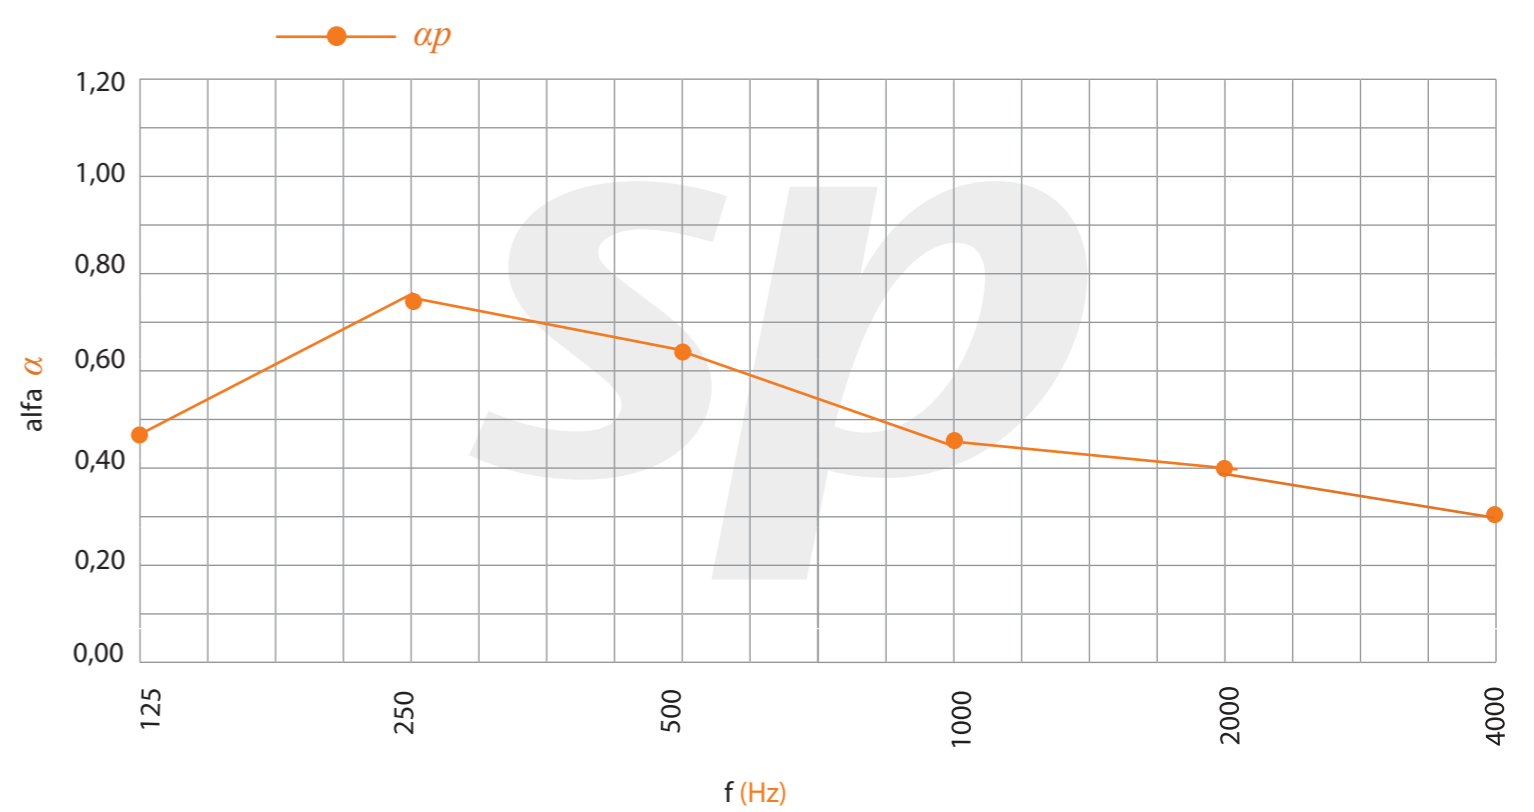

Modelo | Model

Absorción acústica | Acoustic absorption

$\alpha_w = 0,498$ % perf. = 5,30%

NRC 0,55

*Datos estimados según norma UNE ISO 354, ponderados según norma UNE ISO 11654
*Data estimated as per ISO 354 standard, weighed as per ISO 11654 standard