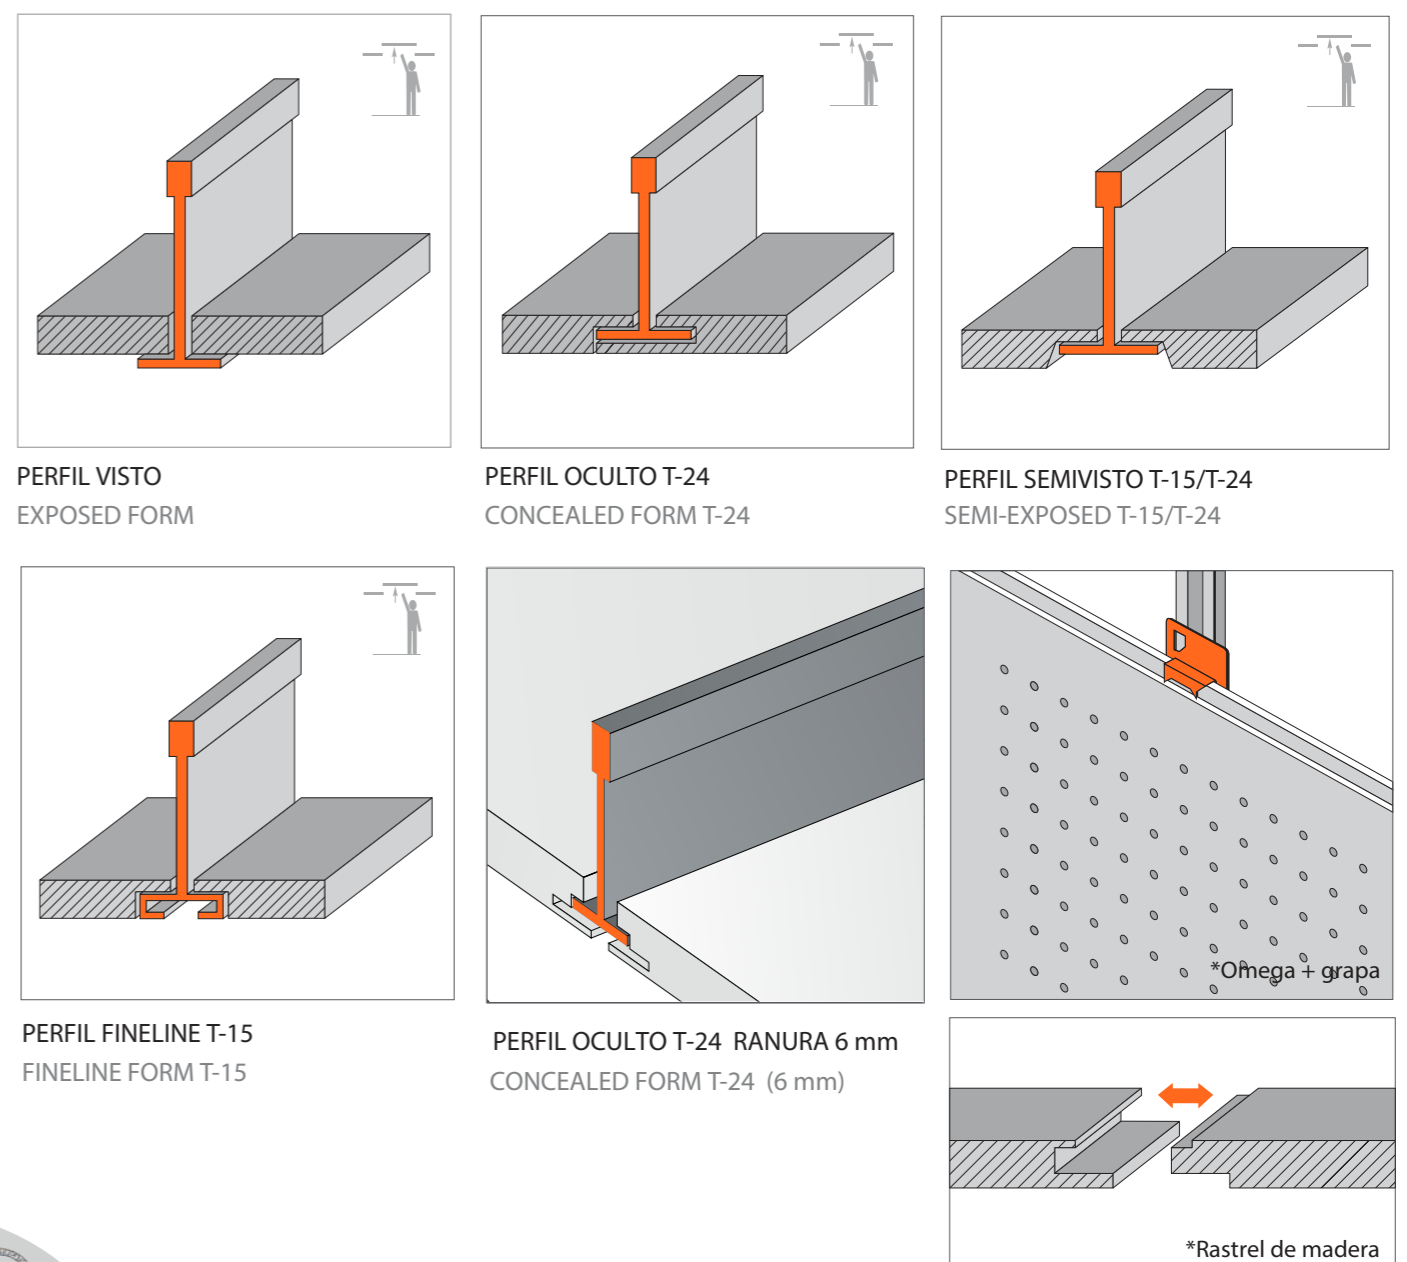

HPL High pressure laminate

Espesor | Thickness 12 mm.
Densidad | Density Variable

Aplacados de laminados de alta densidad con altas prestaciones

Available in high density laminate (HPL) facing.

Sistema de instalación | Installation system

PERFIL MACHIEMBRADO
MALE-FEMALE JOINT

- Omega + grapa
- Rastrel de madera

Medidas | Panel dimensions

TECHOS CEILINGS	MEDIDAS COMERCIALES COMMERCIAL SIZES	MEDIDAS REALES REAL SIZES
PERFIL VISTO EXPOSED FORM	600x600 mm	594x594 mm
PERFIL FINELINE T-15 FINELINE FORM T-15	1200x600 mm 1200x300 mm	1194x594 mm 1194x294 mm
PERFIL SEMIVISTO T-15/T-24 SEMI-EXPOSED T-15/T-24		
PERFIL OCULTO T-24 CONCEALED FORM T-24	600x600 mm 1200x600 mm 1200x300 mm 1200x290 mm	600x600 mm 1200x600 mm 1200x300 mm 1200x290 mm

PAREDES WALLS	MEDIDAS COMERCIALES COMMERCIAL SIZES	MEDIDAS REALES REAL SIZES
PERFIL MACHIHEMBRADO MALE-FEMALE JOINT		
PERFIL OMEGA + GRAPA OMEGA PROFILE + IRON CRAMP	2400x600 mm 2400x300 mm 1200x600 mm	2400x582 mm 2400x282 mm 1200x582 mm