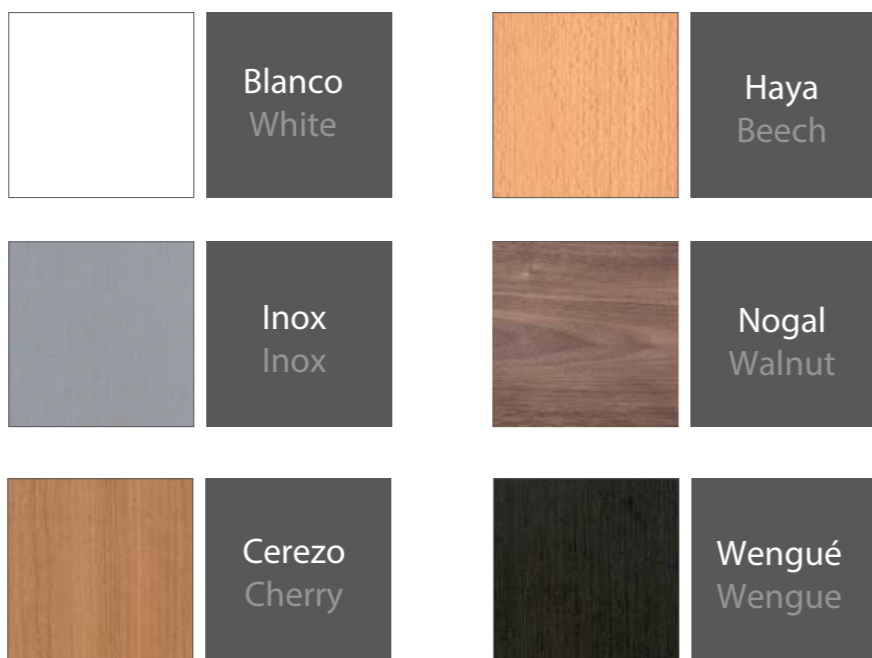

Acabados | Finishes

Melamina Melamine

Espesor | Thickness 12 mm.
Densidad | Density 10 Kg/m².

Madera natural Natural wood veneer

Espesor | Thickness 13 mm.
Densidad | Density 11 Kg/m².

Haya, Roble, Male, Cerezo etc.
Beech, Oak, Maple, Cherry ...

Lacado Lacquered

Espesor | Thickness 12 mm.
Densidad | Density 10 Kg/m².

Disponibles en cualquier referencia de las cartas RAL, Pantone o NCS

Available in any shade from RAL, Pantone or NCS color charts.