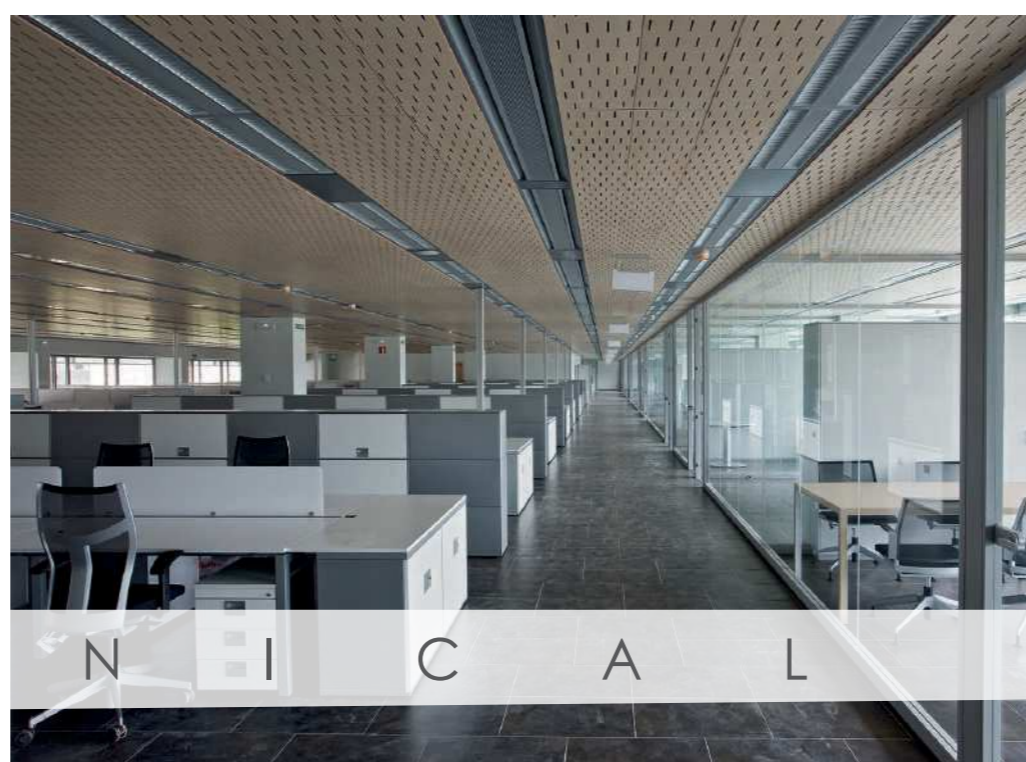

PERFIL MACHIEMBRADO
MALE-FEMALE JOINT

- Omega + grapa
- Rastrel de madera

Medidas | Panel dimensions

TECHOS CEILINGS	MEDIDAS COMERCIALES COMMERCIAL SIZES	MEDIDAS REALES REAL SIZES
PERFIL VISTO EXPOSED FORM	600x600 mm	594x594 mm
PERFIL FINELINE T-15 FINELINE FORM T-15	1200x600 mm 1200x300 mm	1194x594 mm 1194x294 mm
PERFIL SEMIVISTO T-15/T-24 SEMI-EXPOSED T-15/T-24		
PERFIL OCULTO T-24 CONCEALED FORM T-24	600x600 mm 1200x600 mm 1200x300 mm 1200x290 mm	600x600 mm 1200x600 mm 1200x300 mm 1200x290 mm