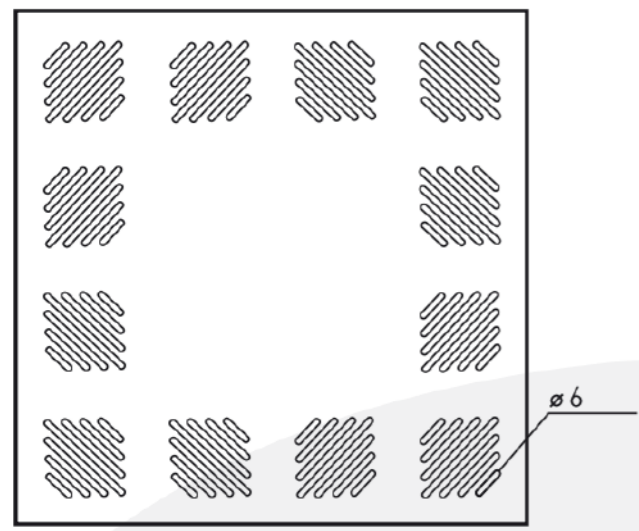

Modelo | Model