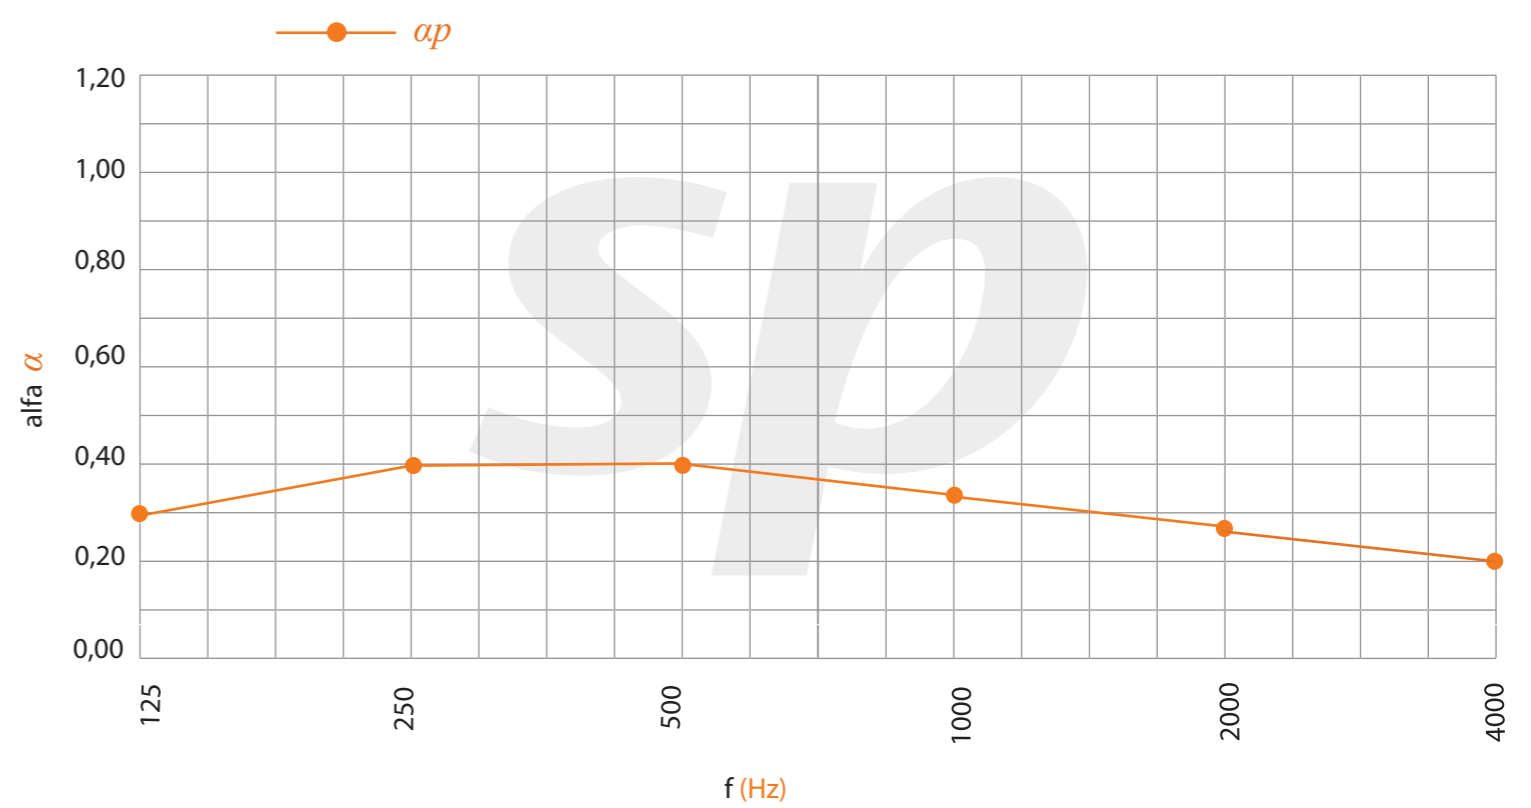

Modelo | Model

Absorción acústica | Acoustic absorption

$\alpha_w = 0,318$ % perf. = 9,70%

NRC 0,35

*Datos estimados según norma UNE ISO 354, ponderados según norma UNE ISO 11654
*Data estimated as per ISO 354 standard, weighed as per ISO 11654 standard