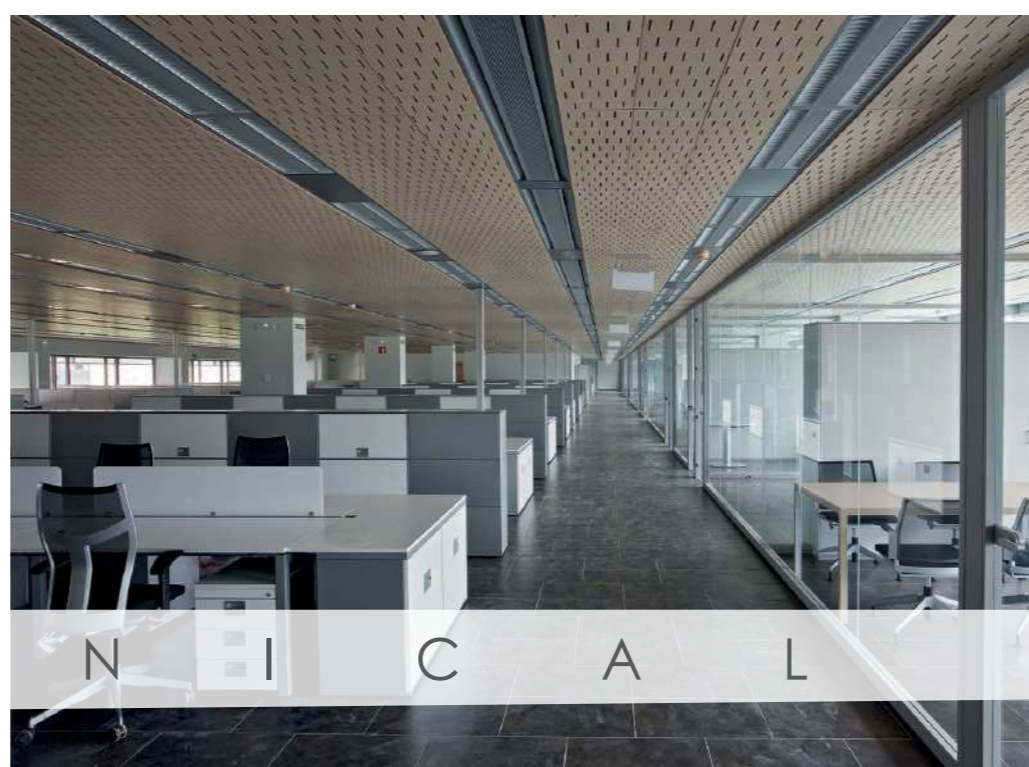

PERFIL MACHIHEMBRADO MALE-FEMALE JOINT

- Omega + grapa
- Rastrel de madera

T E C H O S

N I C A L

D A T A

Medidas | Panel dimensions

TECHOS CEILINGS	MEDIDAS COMERCIALES COMMERCIAL SIZES	MEDIDAS REALES REAL SIZES
PERFIL VISTO EXPOSED FORM	600x600 mm	594x594 mm
PERFIL FINELINE T-15 FINELINE FORM T-15	1200x600 mm 1200x300 mm	1194x594 mm 1194x294 mm
PERFIL SEMIVISTO T-15/T-24 SEMI-EXPOSED T-15/T-24		
PERFIL OCULTO T-24 CONCEALED FORM T-24	600x600 mm 1200x600 mm 1200x300 mm 1200x290 mm	600x600 mm 1200x600 mm 1200x300 mm 1200x290 mm