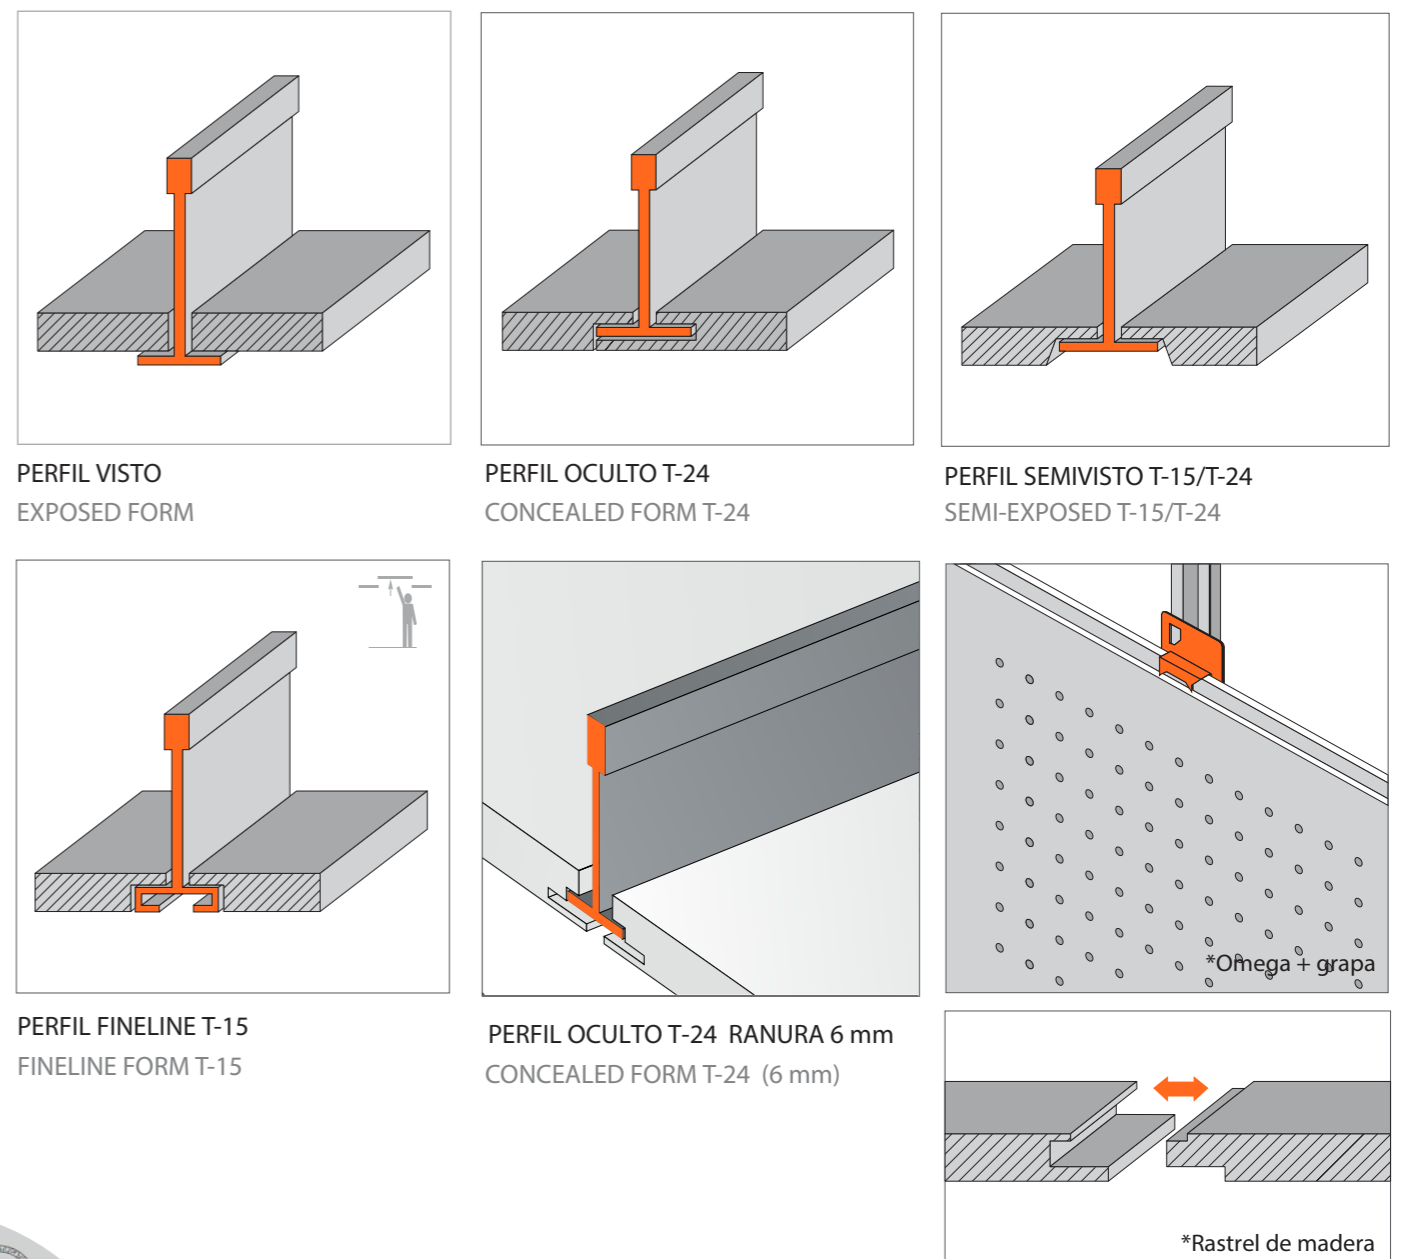

HPL High pressure laminate

Espesor | Thickness 12 mm.
Densidad | Density Variable

Aplacados de laminados de alta densidad con altas prestaciones

Available in high density laminate (HPL) facing.

Sistema de instalación | Installation system

PERFIL MACHIHEMBRADO MALE-FEMALE JOINT

- Omega + grapa
- Rastrel de madera

T E C H O S

N I C A L

D A T A

Medidas | Panel dimensions

TECHOS CEILINGS	MEDIDAS COMERCIALES COMMERCIAL SIZES	MEDIDAS REALES REAL SIZES
PERFIL VISTO EXPOSED FORM	600x600 mm	594x594 mm
PERFIL FINELINE T-15 FINELINE FORM T-15	1200x600 mm 1200x300 mm	1194x594 mm 1194x294 mm
PERFIL SEMIVISTO T-15/T-24 SEMI-EXPOSED T-15/T-24		
PERFIL OCULTO T-24 CONCEALED FORM T-24	600x600 mm 1200x600 mm 1200x300 mm 1200x290 mm	600x600 mm 1200x600 mm 1200x300 mm 1200x290 mm

PAREDES WALLS	MEDIDAS COMERCIALES COMMERCIAL SIZES	MEDIDAS REALES REAL SIZES
PERFIL MACHIHEMBADO MALE-FEMALE JOINT	2400x600 mm	2400x582 mm
PERFIL OMEGA + GRAPA OMEGA PROFILE + IRON CRAMP	2400x300 mm 1200x600 mm	2400x282 mm 1200x582 mm