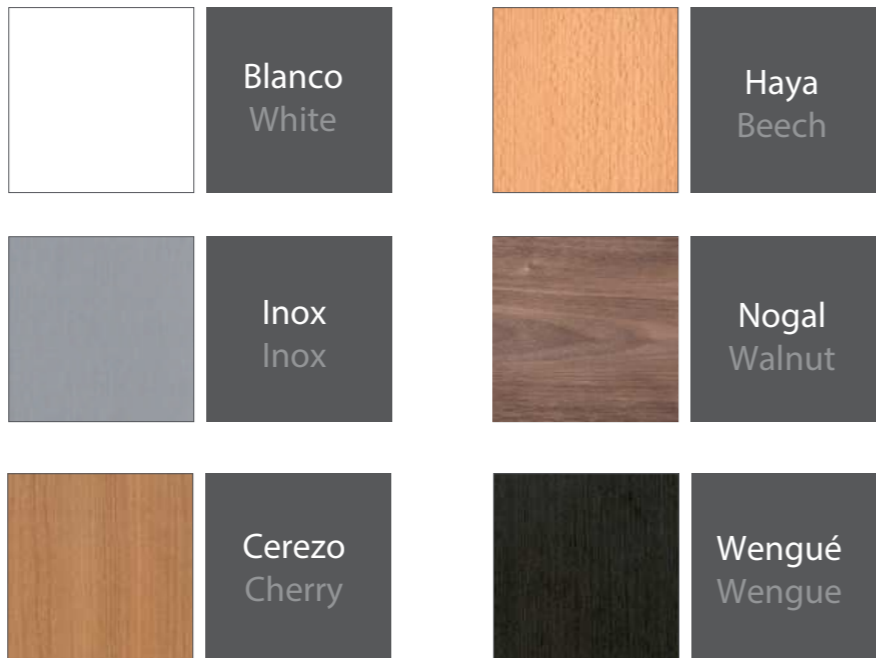

Acabados | Finishes

Melamina Melamine

Espesor | Thickness 12 mm.
Densidad | Density 10 Kg/m².

Madera natural Natural wood veneer

Espesor | Thickness 13 mm.
Densidad | Density 11 Kg/m².

Haya, Roble, Male, Cerezo etc.
Beech, Oak, Maple, Cherry ...

Lacado Lacquered

Espesor | Thickness 12 mm.
Densidad | Density 10 Kg/m².

Disponibles en cualquier referencia de las cartas RAL, Pantone o NCS

Available in any shade from RAL, Pantone or NCS color charts.