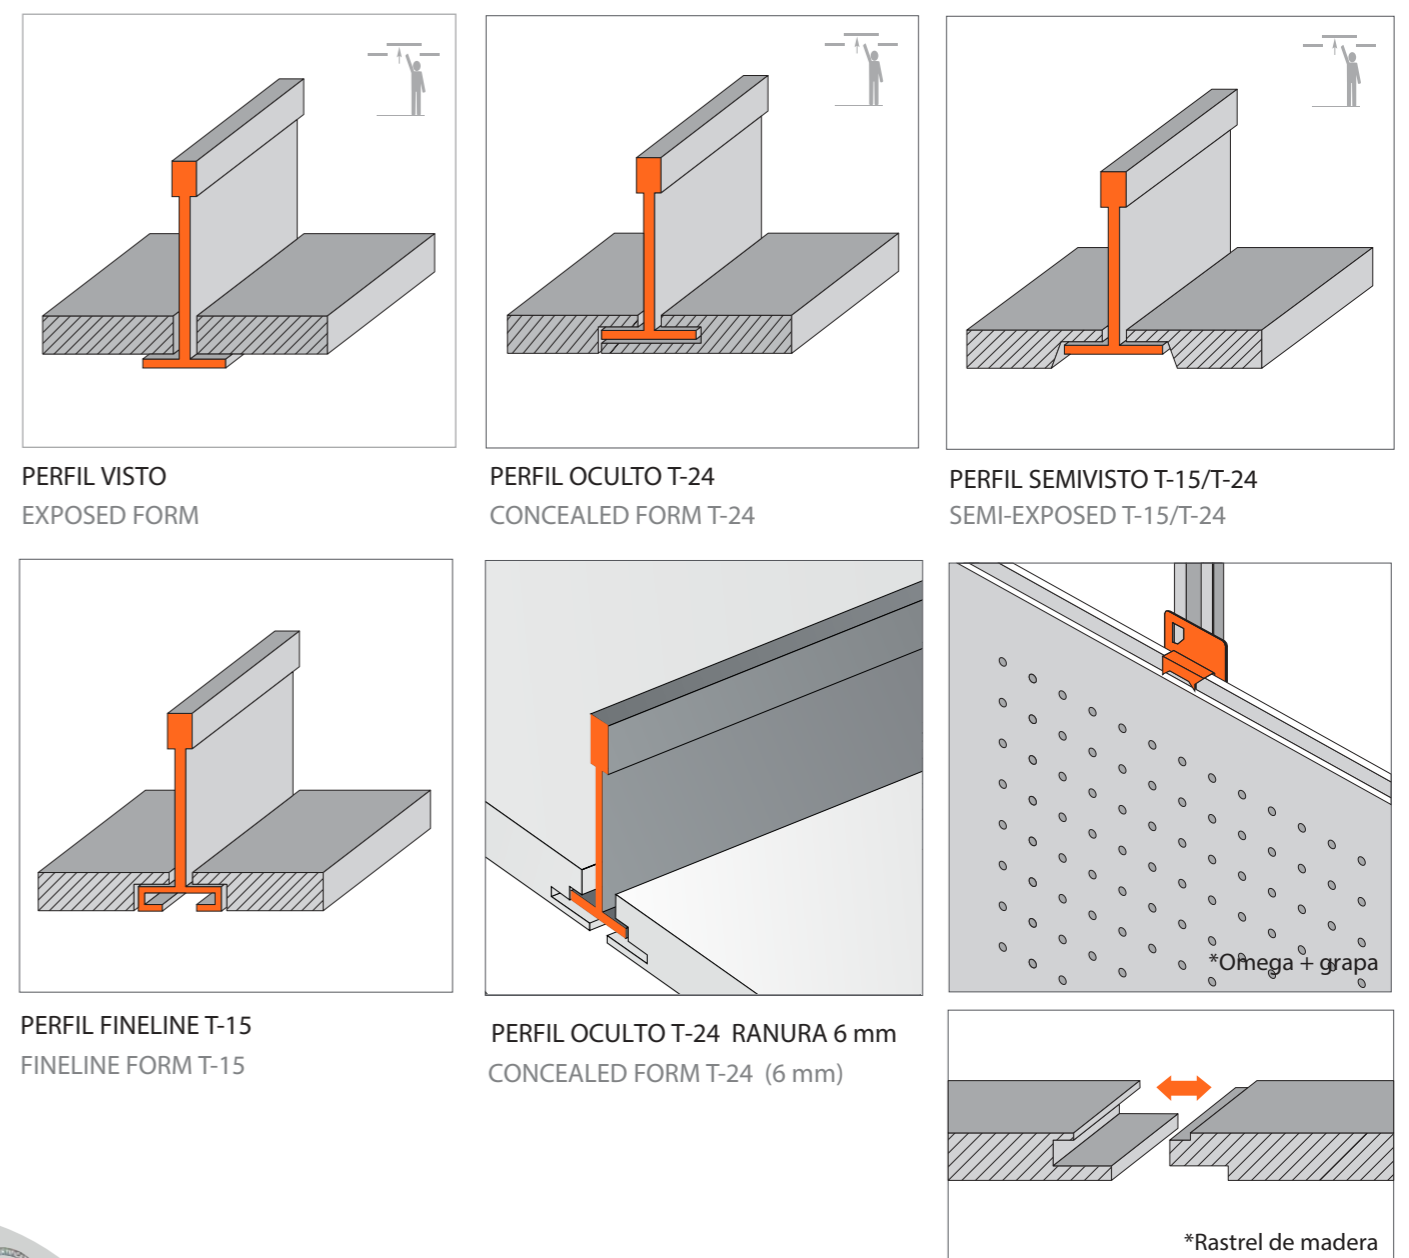

Sistema de instalación | Installation system

PERFIL MACHIHEBRADO
MALE-FEMALE JOINT
■ Omega + grapa
■ Rastrel de madera

Medidas | Panel dimensions

TECHOS CEILINGS	MEDIDAS COMERCIALES COMMERCIAL SIZES	MEDIDAS REALES REAL SIZES
PERFIL VISTO EXPOSED FORM	600x600 mm	594x594 mm
PERFIL FINELINE T-15 FINELINE FORM T-15	1200x600 mm 1200x300 mm	1194x594 mm 1194x294 mm
PERFIL SEMIVISTO T-15/T-24 SEMI-EXPOSED T-15/T-24		
PERFIL OCULTO T-24 CONCEALED FORM T-24	600x600 mm 1200x600 mm 1200x300 mm 1200x290 mm	600x600 mm 1200x600 mm 1200x300 mm 1200x290 mm

PAREDES WALLS	MEDIDAS COMERCIALES COMMERCIAL SIZES	MEDIDAS REALES REAL SIZES
PERFIL MACHIHEMBRADO MALE-FEMALE JOINT	2400x600 mm	2400x582 mm
PERFIL OMEGA + GRAPA OMEGA PROFILE + IRON CRAMP	2400x300 mm 1200x600 mm	2400x282 mm 1200x582 mm