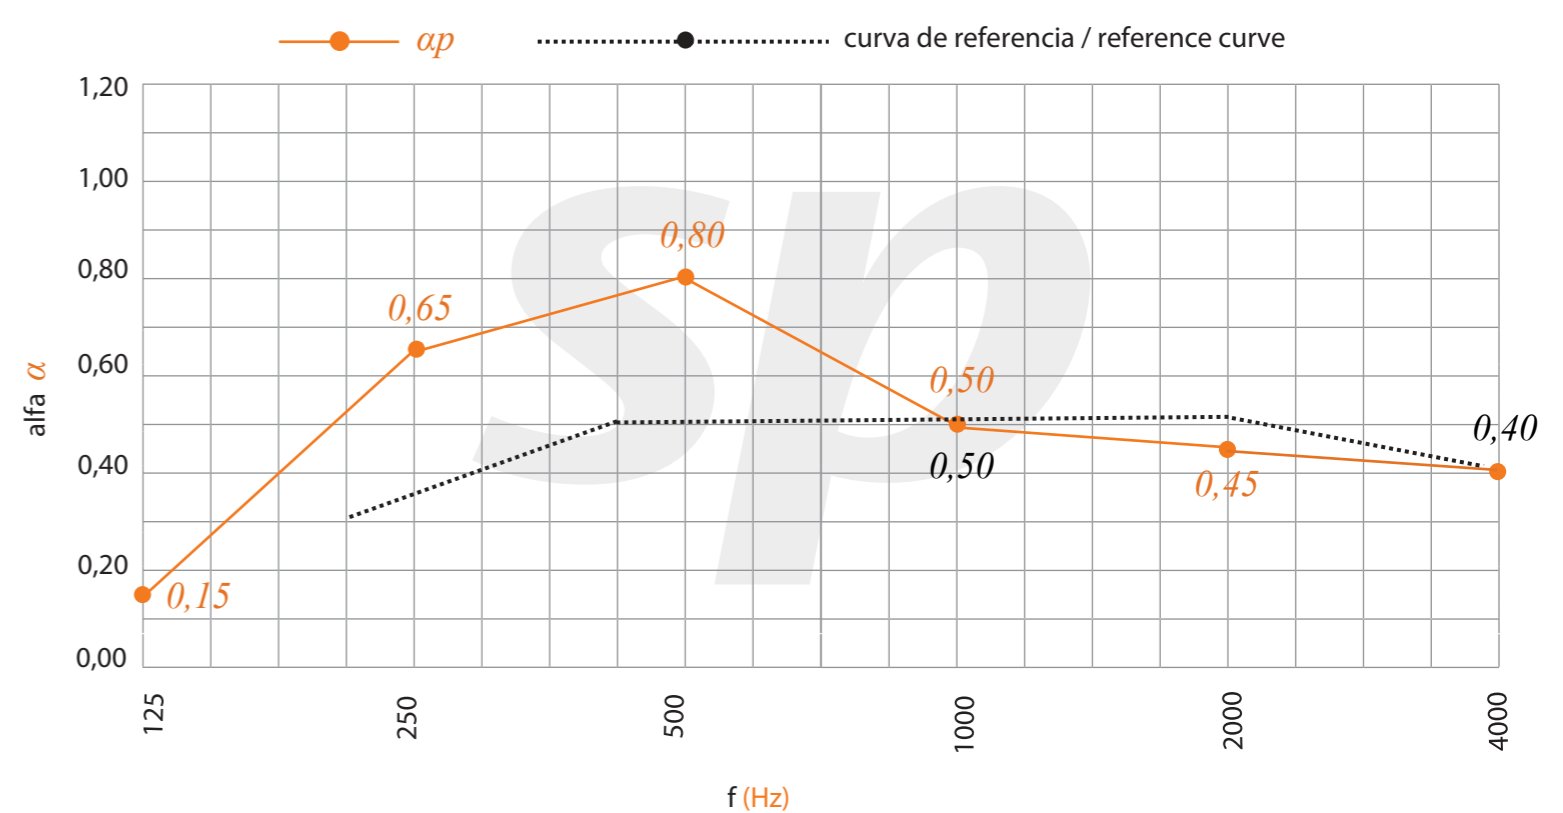

HPL High pressure laminate

Espesor | Thickness 12 mm.
Densidad | Density Variable

Aplacados de laminados de alta densidad
con altas prestaciones

Available in high density laminate (HPL)
facing.

Absorción acústica | Acoustic absorption

$\alpha_w = 0,50$ % perf. = 11,1%

NRC 0,60 | SAA 0,58

*Datos estimados según norma UNE ISO 354, ponderados según norma UNE ISO 11654
*Data estimated as per ISO 354 standard, weighed as per ISO 11654 standard