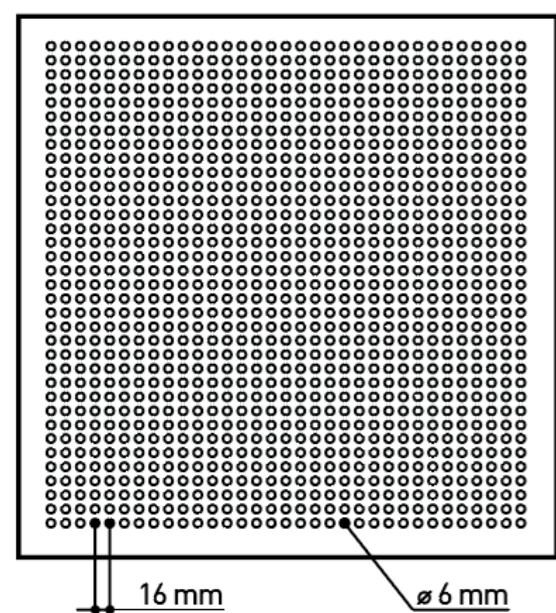

Modelo | Model

Acabados | Finishes

Melamina Melamine

Espesor | Thickness 12 mm.
Densidad | Density 10 Kg/m².

Madera natural Natural wood veneer

Espesor | Thickness 13 mm.
Densidad | Density 11 Kg/m².

Haya, Roble, Male, Cerezo etc.
Beech, Oak, Maple, Cherry ...

Lacado Lacquered

Espesor | Thickness 12 mm.
Densidad | Density 10 Kg/m².

Disponibles en cualquier referencia de las
cartas RAL, Pantone o NCS

Available in any shade from RAL, Pantone or
NCS color charts.

PAREDES WALLS	MEDIDAS COMERCIALES COMMERCIAL SIZES	MEDIDAS REALES REAL SIZES
PERFIL MACHIHEMBRADO MALE-FEMALE JOINT	2400x600 mm	2400x582 mm
PERFIL OMEGA + GRAPA OMEGA PROFILE + IRON CRAMP	2400x300 mm 1200x600 mm	2400x282 mm 1200x582 mm