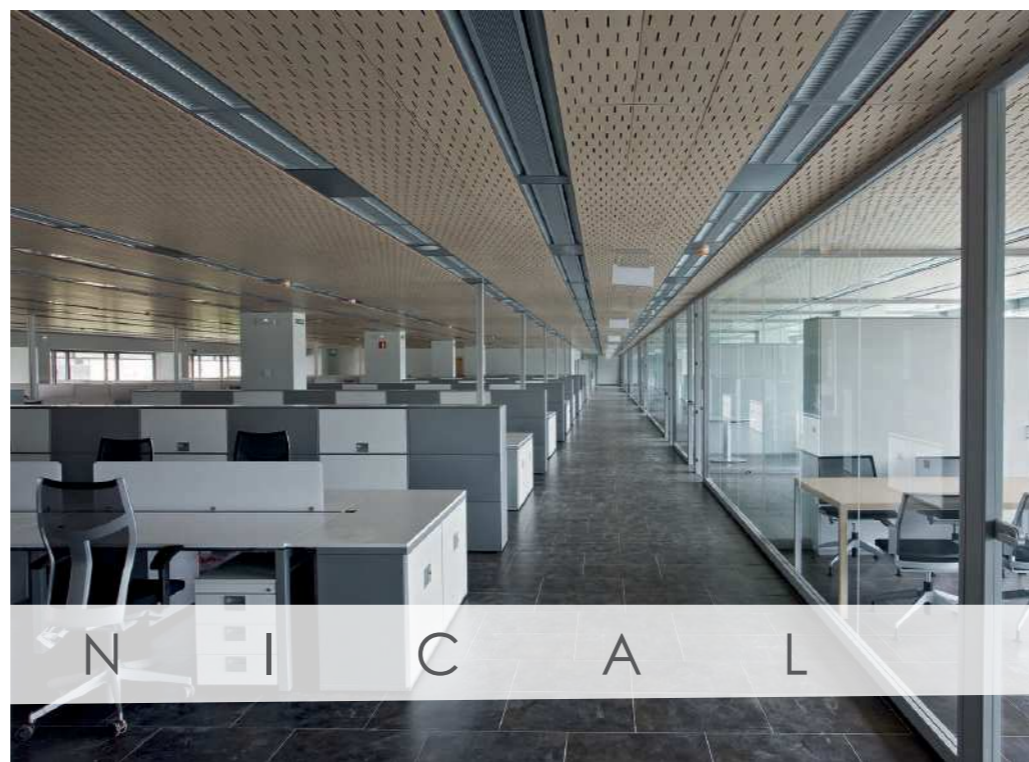

Sistema de instalación | Installation system

PERFIL MACHIHEBRADO
MALE-FEMALE JOINT
■ Omega + grapa
■ Rastrel de madera

Medidas | Panel dimensions

TECHOS CEILINGS	MEDIDAS COMERCIALES COMMERCIAL SIZES	MEDIDAS REALES REAL SIZES
PERFIL VISTO EXPOSED FORM	600x600 mm	594x594 mm
PERFIL FINELINE T-15 FINELINE FORM T-15	1200x600 mm 1200x300 mm	1194x594 mm 1194x294 mm
PERFIL SEMIVISTO T-15/T-24 SEMI-EXPOSED T-15/T-24		
PERFIL OCULTO T-24 CONCEALED FORM T-24	600x600 mm 1200x600 mm 1200x300 mm 1200x290 mm	600x600 mm 1200x600 mm 1200x300 mm 1200x290 mm