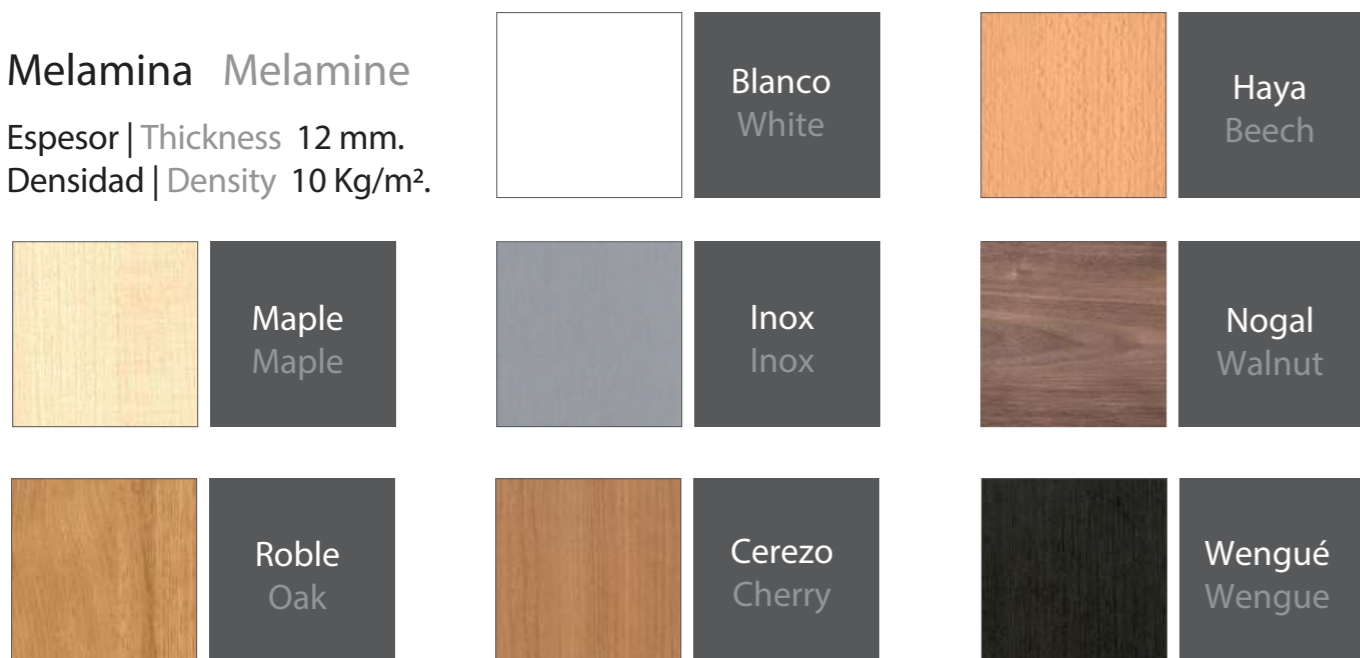

Modelo | Model

Acabados | Finishes

Melamina Melamine

Espesor | Thickness 12 mm.
Densidad | Density 10 Kg/m².

Madera natural Natural wood veneer

Espesor | Thickness 13 mm.
Densidad | Density 11 Kg/m².

Haya, Roble, Male, Cerezo etc.
Beech, Oak, Maple, Cherry ...

Lacado Lacquered

Espesor | Thickness 12 mm.
Densidad | Density 10 Kg/m².

Disponibles en cualquier referencia de las
cartas RAL, Pantone o NCS

Available in any shade from RAL, Pantone or
NCS color charts.