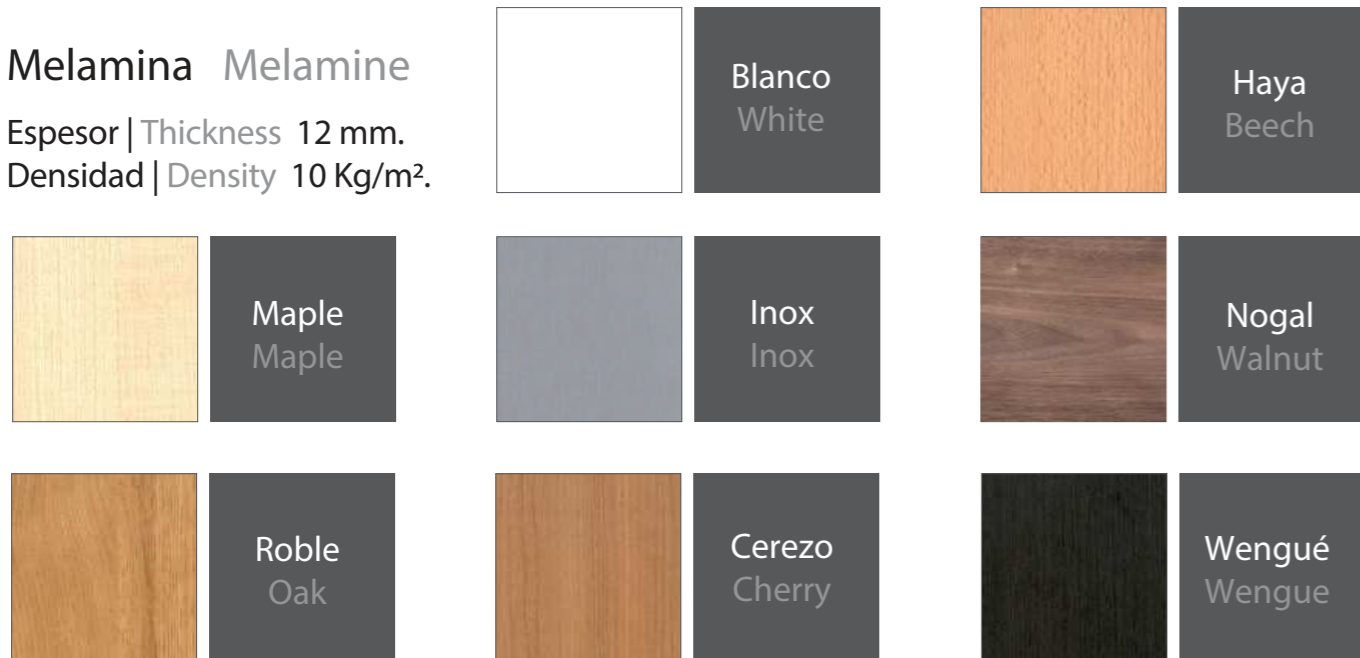

Acabados | Finishes

Melamina Melamine

Espesor | Thickness 12 mm.  
Densidad | Density 10 Kg/m<sup>2</sup>.

Madera natural Natural wood veneer

Espesor | Thickness 13 mm.  
Densidad | Density 11 Kg/m<sup>2</sup>.

Haya, Roble, Male, Cerezo etc.  
Beech, Oak, Maple, Cherry ...

Lacado Lacquered

Espesor | Thickness 12 mm.  
Densidad | Density 10 Kg/m<sup>2</sup>.

Disponibles en cualquier referencia de las cartas RAL, Pantone o NCS