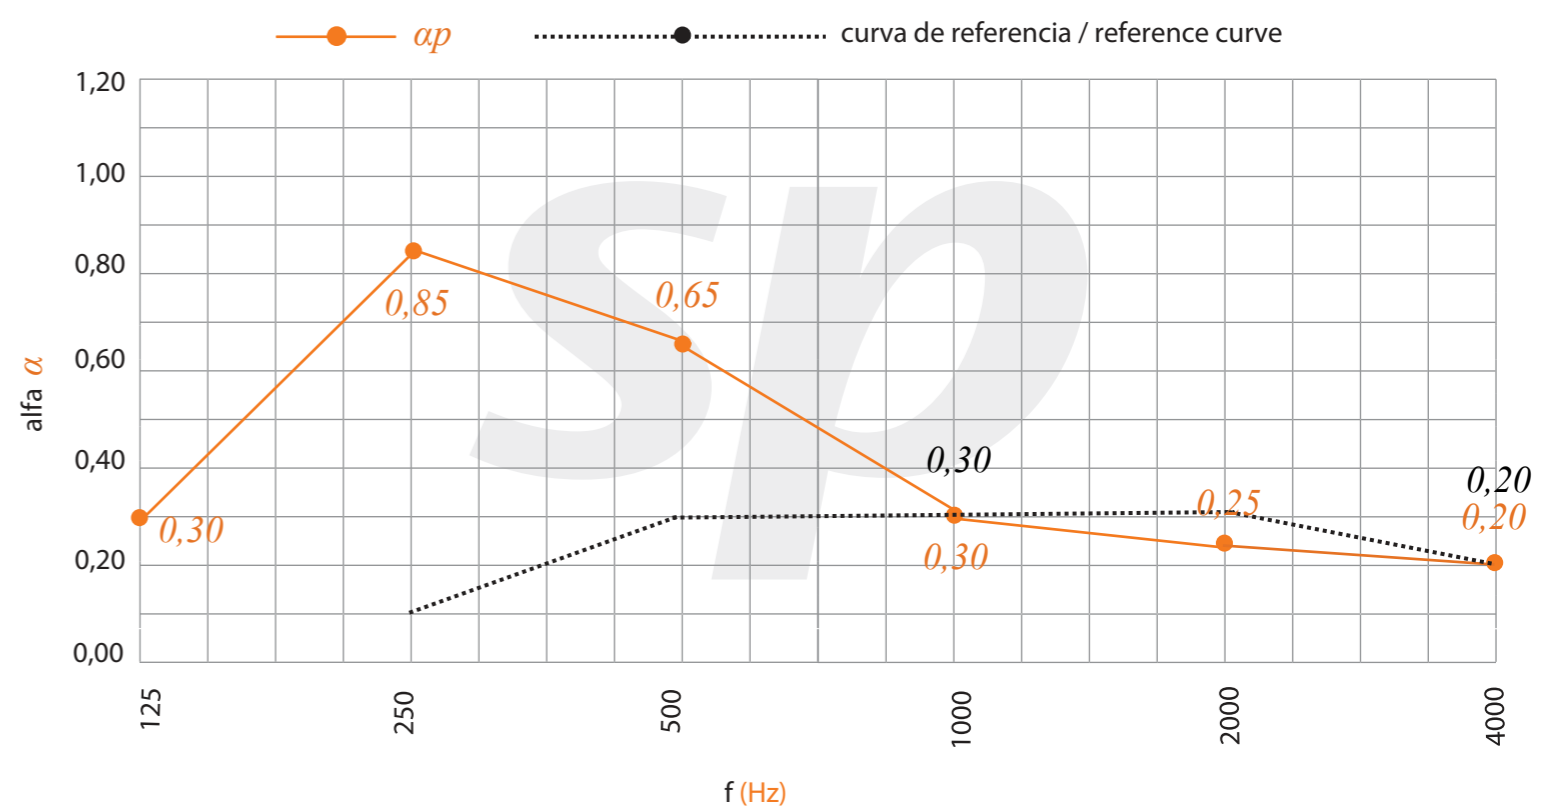

Modelo | Model

Absorción acústica | Acoustic absorption

$\alpha_w = 0,30$  % perf. = 4,90%

NRC 0,5 | SAA 0,50

\*Datos estimados según norma UNE ISO 354, ponderados según norma UNE ISO 11654  
\*Data estimated as per ISO 354 standard, weighed as per ISO 11654 standard

Acabados | Finishes

Melamina Melamine

Espesor | Thickness 12 mm.  
Densidad | Density 10 Kg/m<sup>2</sup>.

Madera natural Natural wood veneer

Espesor | Thickness 13 mm.  
Densidad | Density 11 Kg/m<sup>2</sup>.