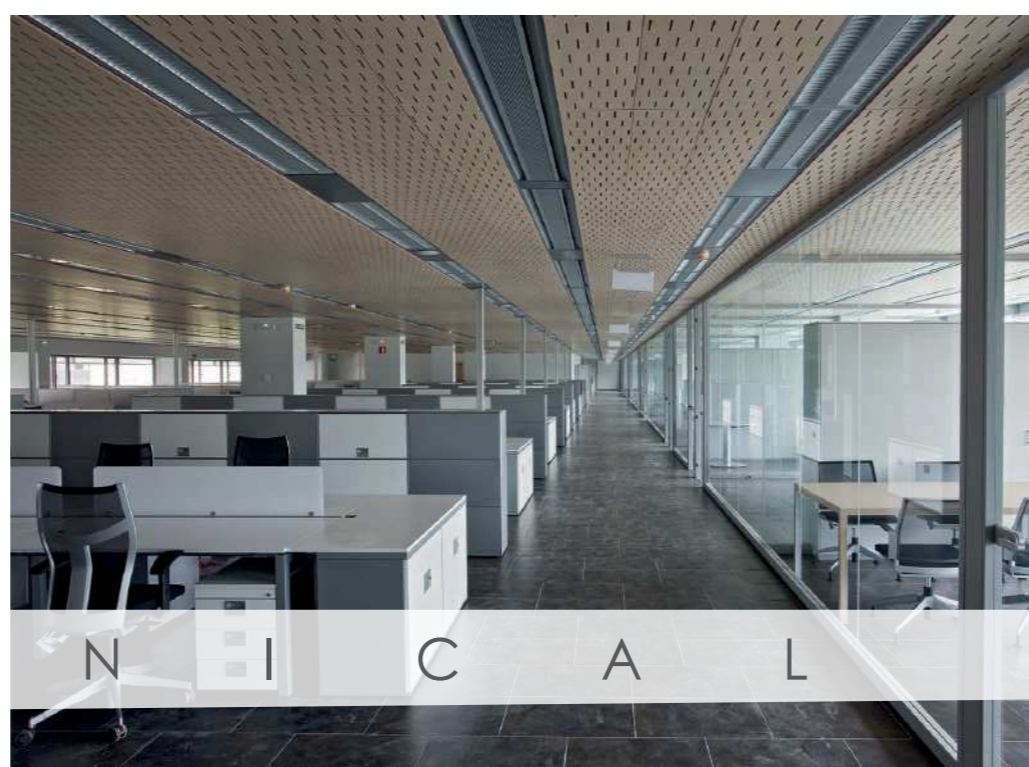

PERFIL MACHIHEBRADO
MALE-FEMALE JOINT
■ Omega + grapa
■ Rastrel de madera

T E C H O S

N I C A L

D A T A

Medidas | Panel dimensions

TECHOS CEILINGS	MEDIDAS COMERCIALES COMMERCIAL SIZES	MEDIDAS REALES REAL SIZES
PERFIL VISTO EXPOSED FORM	600x600 mm	594x594 mm
PERFIL FINELINE T-15 FINELINE FORM T-15	1200x600 mm 1200x300 mm	1194x594 mm 1194x294 mm
PERFIL SEMIVISTO T-15/T-24 SEMI-EXPOSED T-15/T-24		
PERFIL OCULTO T-24 CONCEALED FORM T-24	600x600 mm 1200x600 mm 1200x300 mm 1200x290 mm	600x600 mm 1200x600 mm 1200x300 mm 1200x290 mm