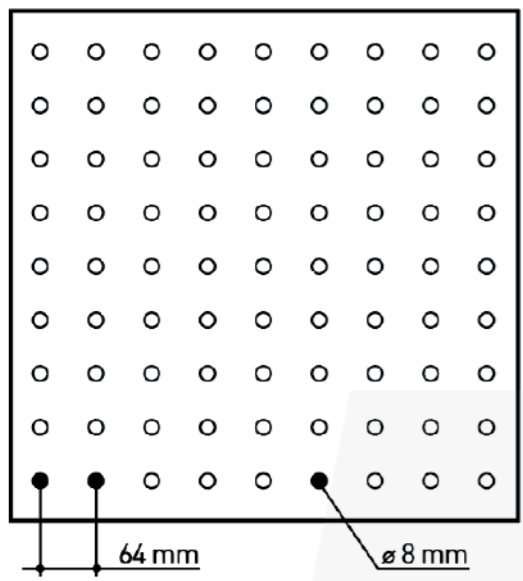

Modelo | Model