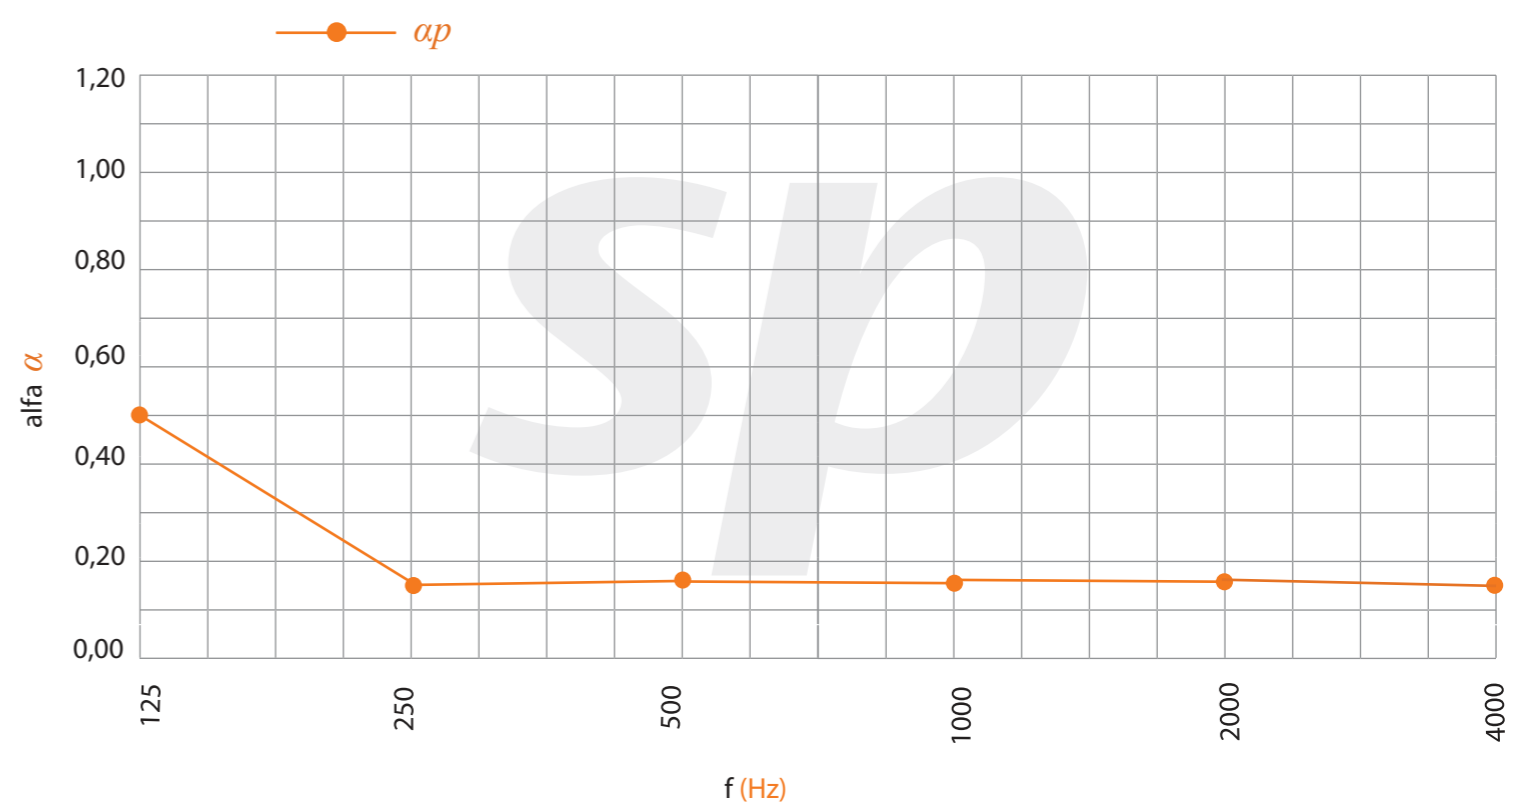

Modelo | Model

Absorción acústica | Acoustic absorption

$\alpha_w = 0,208$ % perf. = 1,20%

NRC 0,15

*Datos estimados según norma UNE ISO 354, ponderados según norma UNE ISO 11654
*Data estimated as per ISO 354 standard, weighed as per ISO 11654 standard

PERFIL MACHIHEBRADO
MALE-FEMALE JOINT
■ Omega + grapa
■ Rastrel de madera

T E C H O S

N I C A L

D A T A

Medidas | Panel dimensions

TECHOS CEILINGS	MEDIDAS COMERCIALES COMMERCIAL SIZES	MEDIDAS REALES REAL SIZES
PERFIL VISTO EXPOSED FORM	600x600 mm	594x594 mm
PERFIL FINELINE T-15 FINELINE FORM T-15	1200x600 mm 1200x300 mm	1194x594 mm 1194x294 mm
PERFIL SEMIVISTO T-15/T-24 SEMI-EXPOSED T-15/T-24		
PERFIL OCULTO T-24 CONCEALED FORM T-24	600x600 mm 1200x600 mm 1200x300 mm 1200x290 mm	600x600 mm 1200x600 mm 1200x300 mm 1200x290 mm