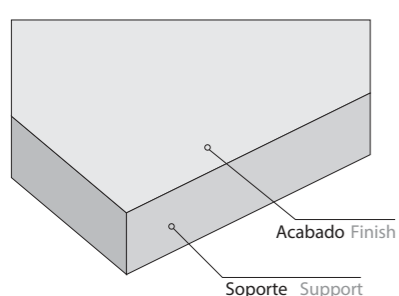

Soportes | Board core options

- MDF ESTÁNDAR STANDARD MDF
- MDF IGNÍFUGO FIRE-RETARDANT MDF
- MDF HIDRÓFUGO MOISTURE-RESISTANT MDF

Complementos | Complements

Altavoz
Loudspeaker

Ventilación
Ventilation

Luminaria cuadrada
Square lighting

Luminaria redonda
Circular lighting