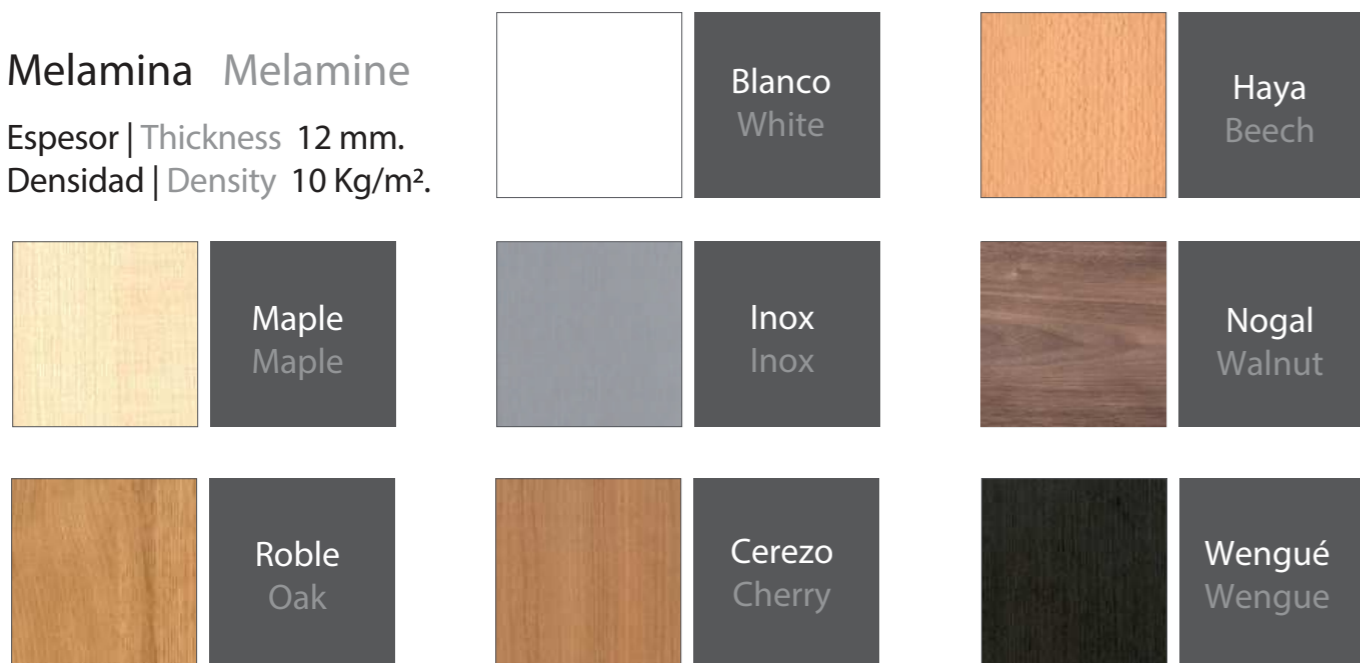

Acabados | Finishes

Melamina Melamine

Espesor | Thickness 12 mm.
Densidad | Density 10 Kg/m².

Madera natural Natural wood veneer

Espesor | Thickness 13 mm.
Densidad | Density 11 Kg/m².

Haya, Roble, Male, Cerezo etc.
Beech, Oak, Maple, Cherry ...