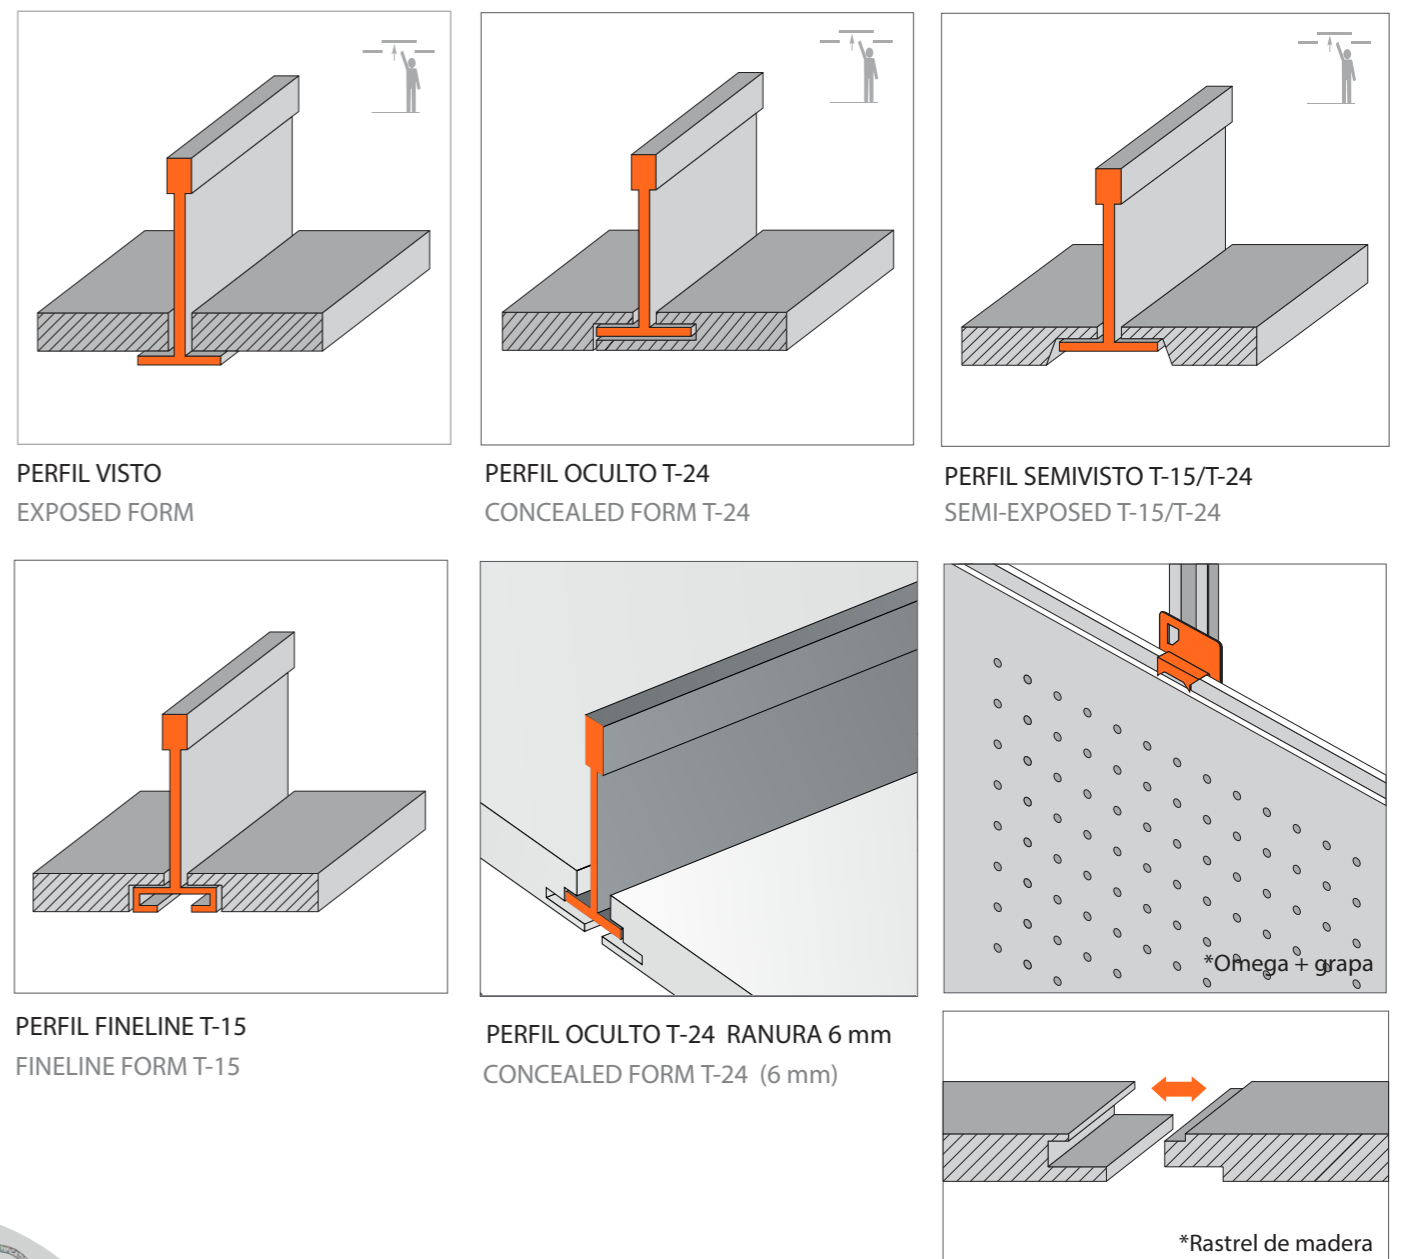

HPL High pressure laminate

Espesor | Thickness 12 mm.
Densidad | Density Variable

Aplacados de laminados de alta densidad con altas prestaciones

Available in high density laminate (HPL) facing.

Sistema de instalación | Installation system

PERFIL MACHIHEBRADO
MALE-FEMALE JOINT
■ Omega + grapa
■ Rastrel de madera

T E C H O S

N I C A L

D A T A

Medidas | Panel dimensions

TECHOS CEILINGS	MEDIDAS COMERCIALES COMMERCIAL SIZES	MEDIDAS REALES REAL SIZES
PERFIL VISTO EXPOSED FORM	600x600 mm	594x594 mm
PERFIL FINELINE T-15 FINELINE FORM T-15	1200x600 mm 1200x300 mm	1194x594 mm 1194x294 mm
PERFIL SEMIVISTO T-15/T-24 SEMI-EXPOSED T-15/T-24		
PERFIL OCULTO T-24 CONCEALED FORM T-24	600x600 mm 1200x600 mm 1200x300 mm 1200x290 mm	600x600 mm 1200x600 mm 1200x300 mm 1200x290 mm