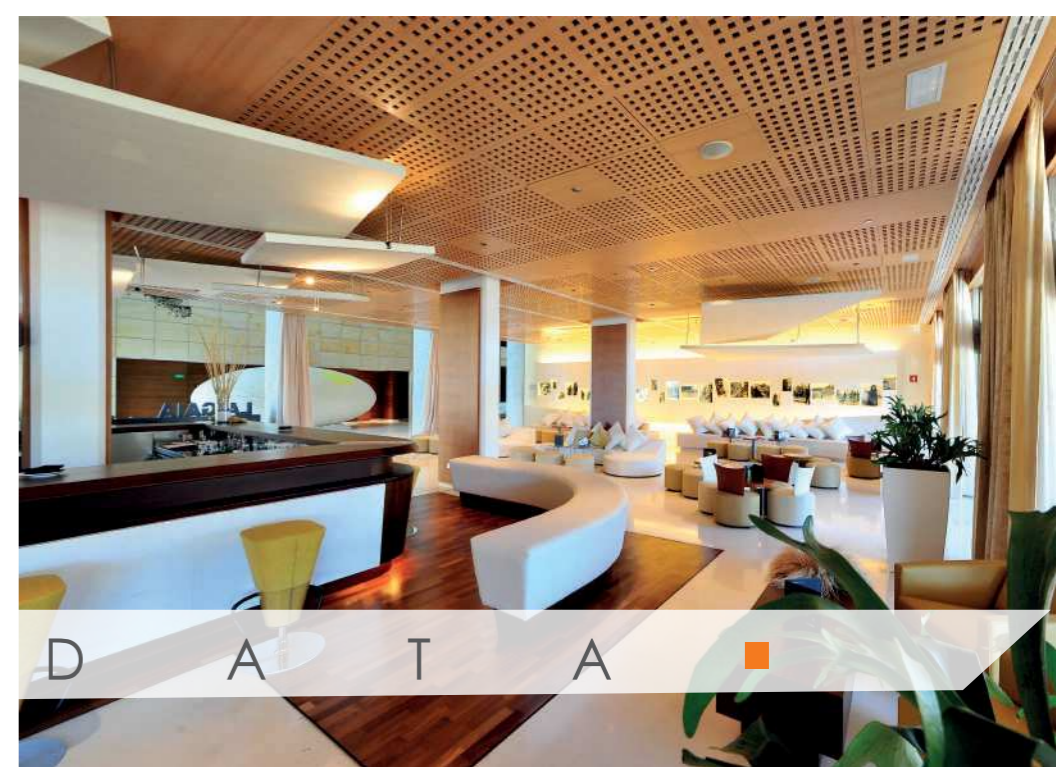

PERFIL MACHIHEBRADO
MALE-FEMALE JOINT
■ Omega + grapa
■ Rastrel de madera

T E C H O S

N I C A L

D A T A

Medidas | Panel dimensions

TECHOS CEILINGS	MEDIDAS COMERCIALES COMMERCIAL SIZES	MEDIDAS REALES REAL SIZES
PERFIL VISTO EXPOSED FORM	600x600 mm	594x594 mm
PERFIL FINELINE T-15 FINELINE FORM T-15	1200x600 mm 1200x300 mm	1194x594 mm 1194x294 mm
PERFIL SEMIVISTO T-15/T-24 SEMI-EXPOSED T-15/T-24		
PERFIL OCULTO T-24 CONCEALED FORM T-24	600x600 mm 1200x600 mm 1200x300 mm 1200x290 mm	600x600 mm 1200x600 mm 1200x300 mm 1200x290 mm