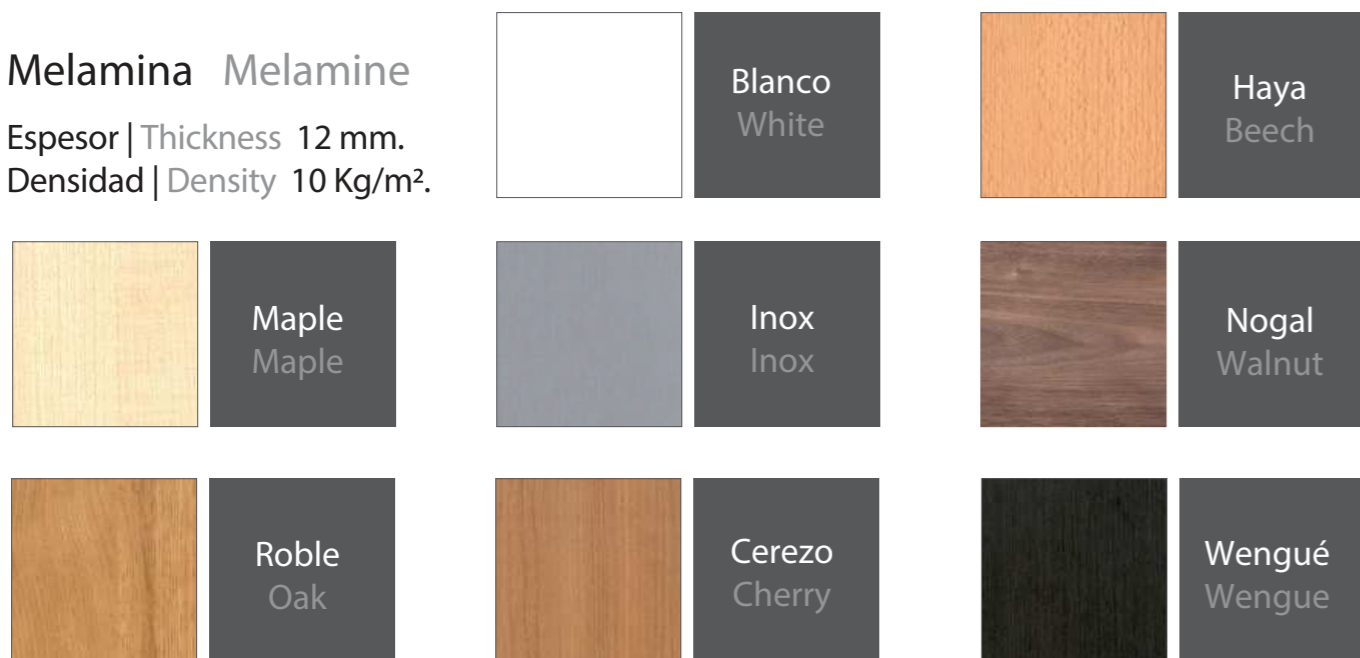

Acabados | Finishes

Melamina | Melamine

Espesor | Thickness 12 mm.
Densidad | Density 10 Kg/m².

Madera natural | Natural wood veneer

Espesor | Thickness 13 mm.
Densidad | Density 11 Kg/m².

Haya, Roble, Male, Cerezo etc.
Beech, Oak, Maple, Cherry ...

Lacado | Lacquered

Espesor | Thickness 12 mm.
Densidad | Density 10 Kg/m².

Disponibles en cualquier referencia de las cartas RAL, Pantone o NCS

Available in any shade from RAL, Pantone or NCS color charts.