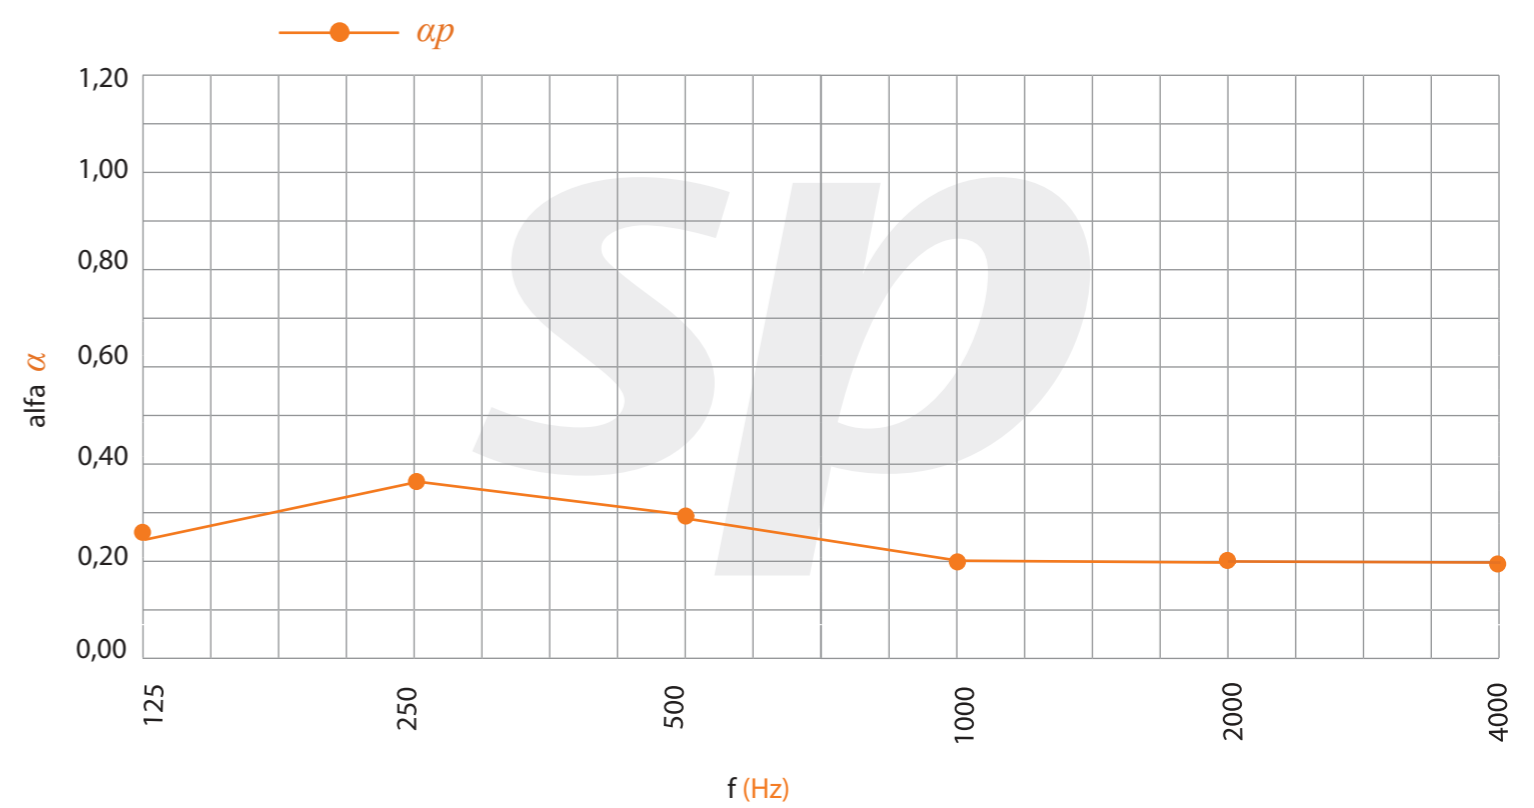

Modelo | Model

Absorción acústica | Acoustic absorption

$\alpha_w = 0,255$ % perf. = 4,40%

NRC 0,30

*Datos estimados según norma UNE ISO 354, ponderados según norma UNE ISO 11654
*Data estimated as per ISO 354 standard, weighed as per ISO 11654 standard