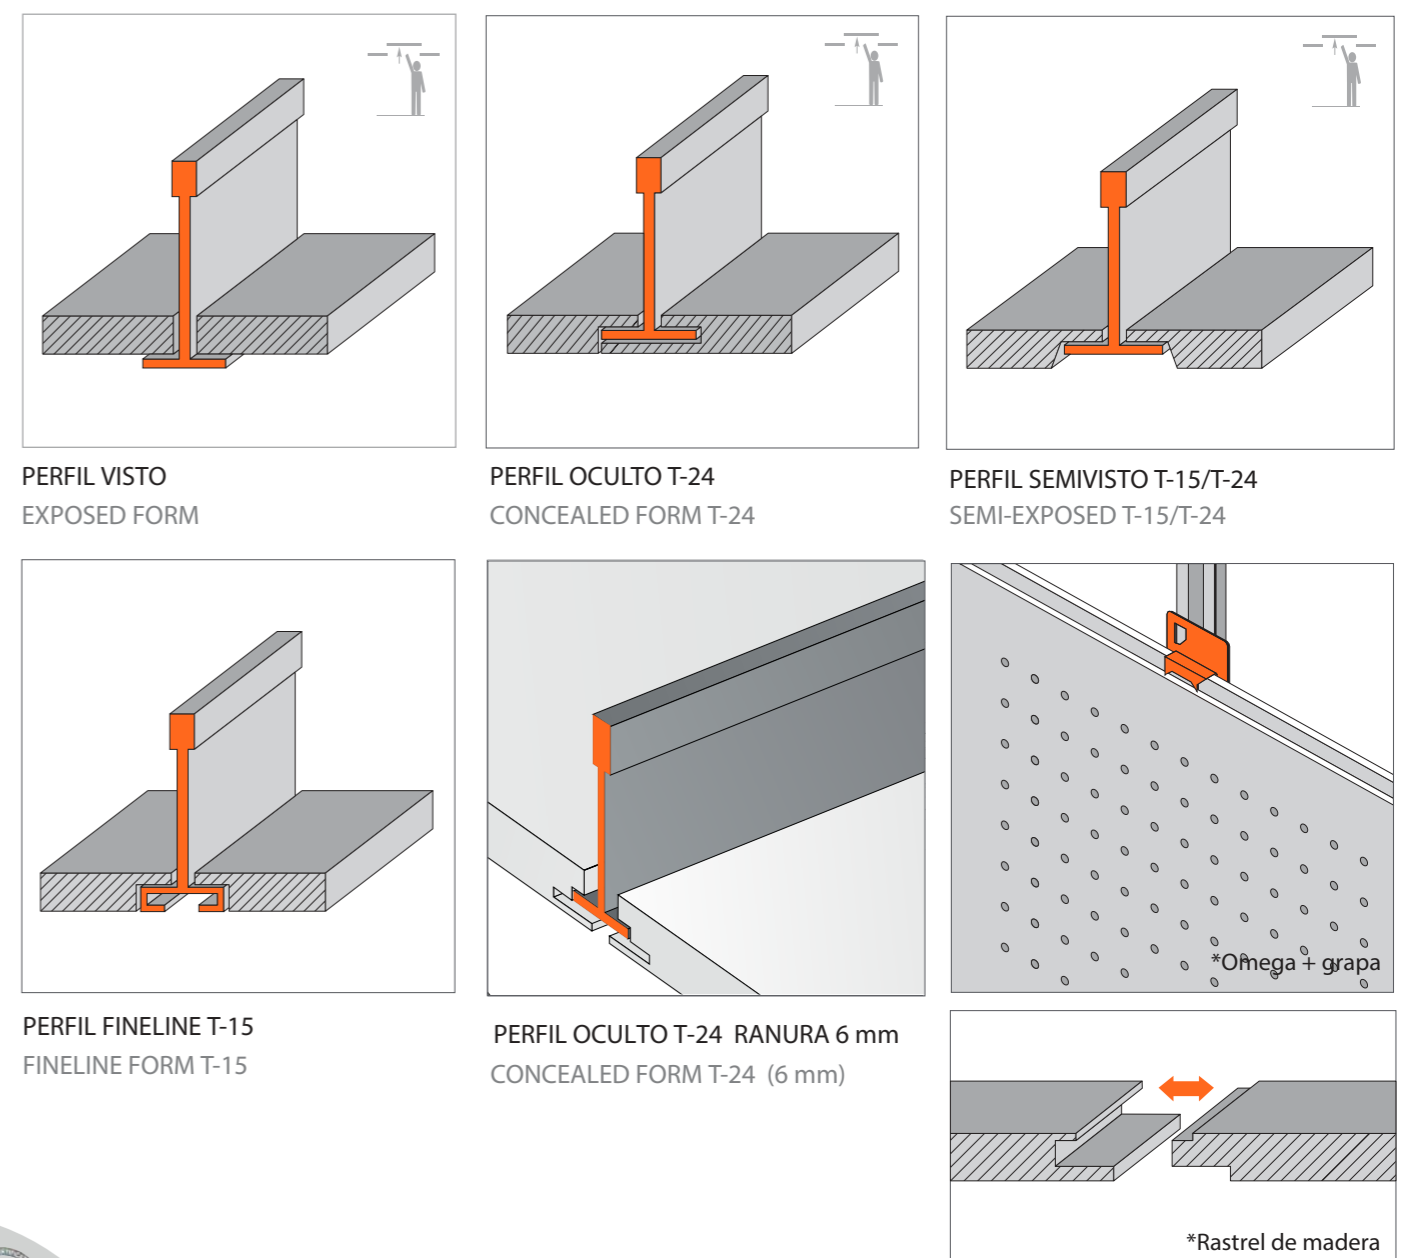

HPL | High pressure laminate

Espesor | Thickness 12 mm.
Densidad | Density Variable

Aplacados de laminados de alta densidad con altas prestaciones

Available in high density laminate (HPL) facing.

Sistema de instalación | Installation system

PERFIL MACHIHEMBRADO
MALE-FEMALE JOINT

- Omega + grapa
- Rastrel de madera

Medidas | Panel dimensions

TECHOS CEILINGS	MEDIDAS COMERCIALES COMMERCIAL SIZES	MEDIDAS REALES REAL SIZES
PERFIL VISTO EXPOSED FORM	600x600 mm	594x594 mm
PERFIL FINELINE T-15 FINELINE FORM T-15	1200x600 mm 1200x300 mm	1194x594 mm 1194x294 mm
PERFIL SEMIVISTO T-15/T-24 SEMI-EXPOSED T-15/T-24		
PERFIL OCULTO T-24 CONCEALED FORM T-24	600x600 mm 1200x600 mm 1200x300 mm 1200x290 mm	600x600 mm 1200x600 mm 1200x300 mm 1200x290 mm