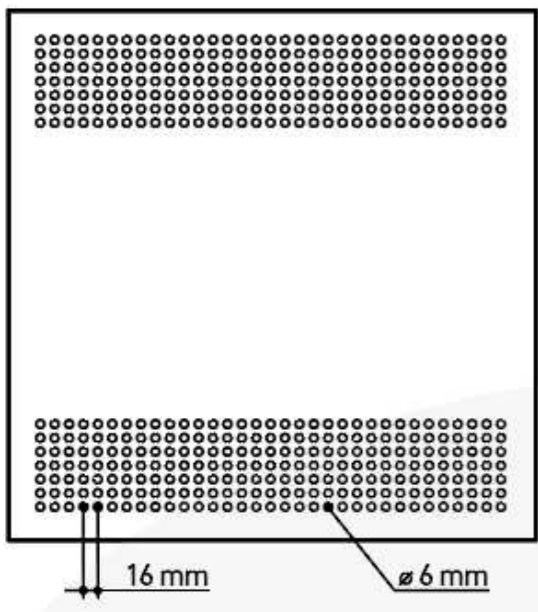

Modelo | Model