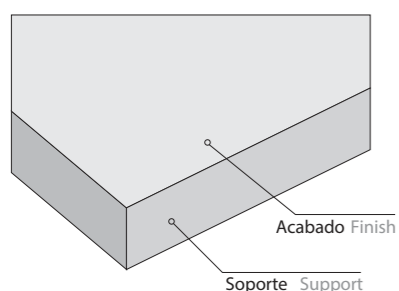

Soportes | Board core options

- MDF ESTÁNDAR STANDARD MDF
- MDF IGNÍFUGO FIRE-RETARDANT MDF
- MDF HIDRÓFUGO MOISTURE-RESISTANT MDF

Complementos | Complements

Altavoz
Loudspeaker

Ventilación
Ventilation

Luminaria cuadrada
Square lighting

Luminaria redonda
Circular lighting