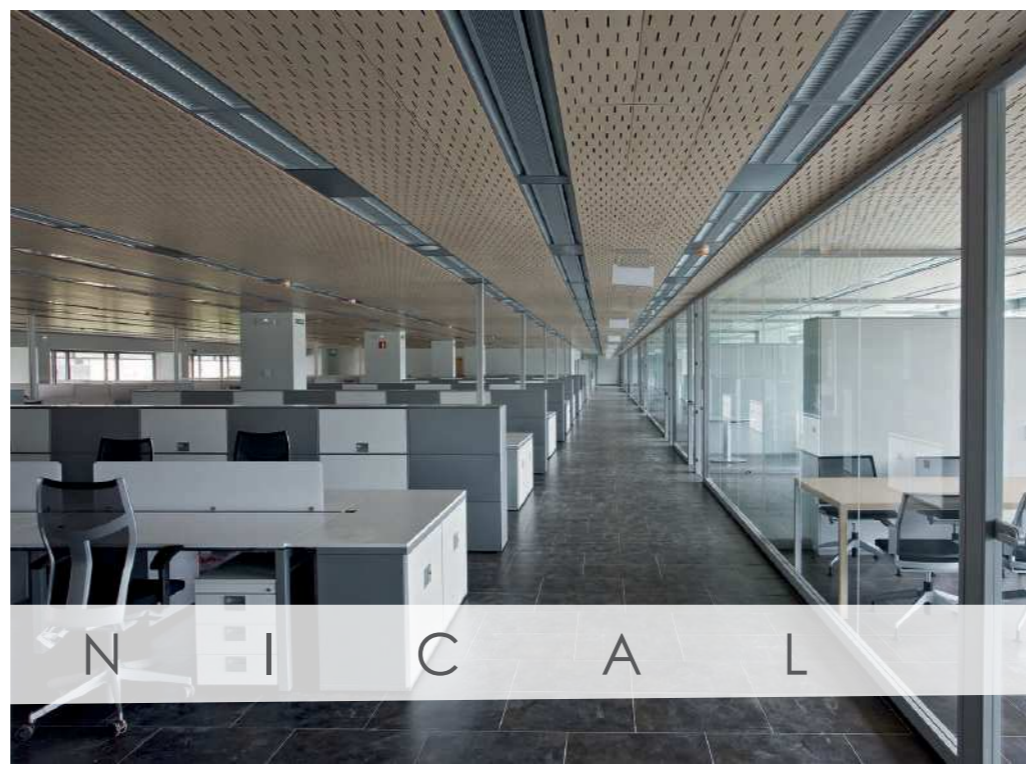

PERFIL MACHIHEMBRADO
MALE-FEMALE JOINT

- Omega + grapa
- Rastrel de madera

Medidas | Panel dimensions

TECHOS CEILINGS	MEDIDAS COMERCIALES COMMERCIAL SIZES	MEDIDAS REALES REAL SIZES
PERFIL VISTO EXPOSED FORM	600x600 mm	594x594 mm
PERFIL FINELINE T-15 FINELINE FORM T-15	1200x600 mm 1200x300 mm	1194x594 mm 1194x294 mm
PERFIL SEMIVISTO T-15/T-24 SEMI-EXPOSED T-15/T-24		
PERFIL OCULTO T-24 CONCEALED FORM T-24	600x600 mm 1200x600 mm 1200x300 mm 1200x290 mm	600x600 mm 1200x600 mm 1200x300 mm 1200x290 mm