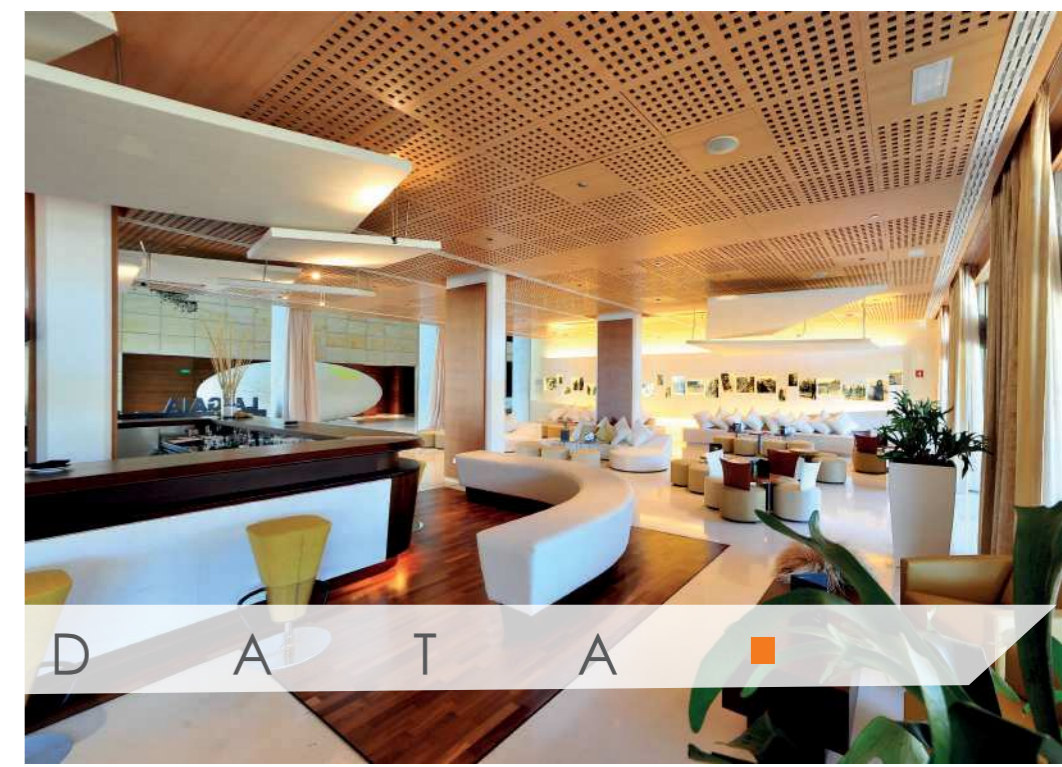

PERFIL MACHIHEMBRADO
MALE-FEMALE JOINT

- Omega + grapa
- Rastrel de madera

Medidas | Panel dimensions

TECHOS CEILINGS	MEDIDAS COMERCIALES COMMERCIAL SIZES	MEDIDAS REALES REAL SIZES
PERFIL VISTO EXPOSED FORM	600x600 mm	594x594 mm
PERFIL FINELINE T-15 FINELINE FORM T-15	1200x600 mm 1200x300 mm	1194x594 mm 1194x294 mm
PERFIL SEMIVISTO T-15/T-24 SEMI-EXPOSED T-15/T-24		
PERFIL OCULTO T-24 CONCEALED FORM T-24	600x600 mm 1200x600 mm 1200x300 mm 1200x290 mm	600x600 mm 1200x600 mm 1200x300 mm 1200x290 mm